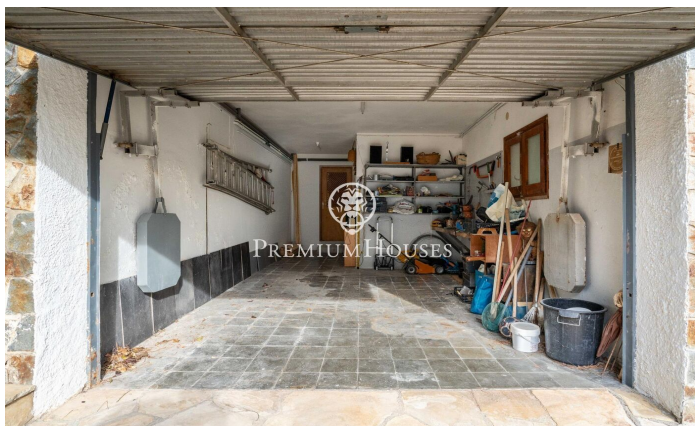

Maison individuelle avec jardin et piscine à Begues Park

Ref: PHS101248

Begues / Barcelona Costa Sur

Dans le quartier de Begues Park à Begues, nous vous présentons cette maison individuelle. Prête à emménager, elle offre un jardin spacieux et privatif, une cave à vin, un cellier et un garage pour une voiture. La maison est répartie sur deux niveaux. Au rez-de-chaussée, l'espace de vie comprend un séjour/salle à manger avec cheminée et une grande fenêtre laissant entrer une abondante lumière naturelle. Attendants se trouvent une cuisine indépendante spacieuse et un cellier/buanderie. La cuisine donne accès au jardin arrière où se situe l'espace barbecue. L'espace nuit se compose de trois chambres doubles et d'une chambre simple. Toutes les chambres sont équipées de placards intégrés. Une salle de bain complète dessert tout le niveau. Le sous-sol comprend un espace couvert confortable de plain-pied avec le jardin. De là, nous accédons à une salle de bain complète et à une grande pièce polyvalente. Le quartier de Begues Park est l'un des plus prisés de Begues, situé au cœur du Parc Naturel du Garraf. La maison se trouve dans un quartier paisible, à seulement 10 minutes de Gavà et à 20 minutes de l'aéroport El Prat de Barcelone. C'est un cadre idéal pour les familles recherchant une qualité de vie élevée sans renoncer à la proximité de la v...

589.000 €

192 m²
4 Chambres
2 Salles de bain
796 m² complot
Piscine
CLIMATISATION
Chauffage
Vues sur la montagne
Arrière-cour
Débarras
Téléphone
Cheminée
Parking
Terrasse
Balcon
Placards intégrés

Pour plus d'informations ou pour planifier un rendez-vous