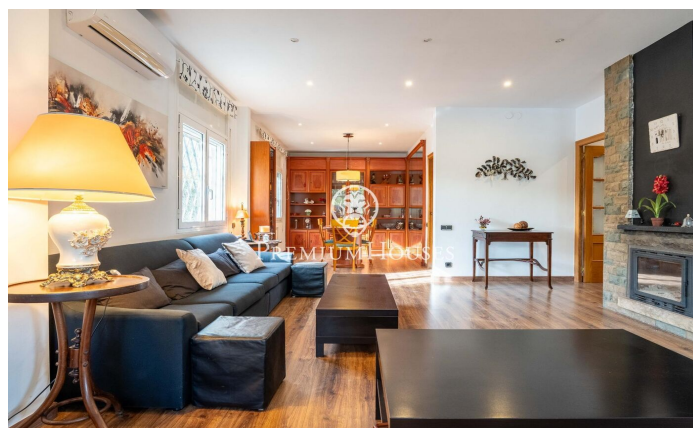

Maison individuelle avec jardin et piscine à Begues Park

Ref: PHS101248

Begues / Barcelona Costa Sur

Dans le quartier de Begues Park à Begues, nous vous présentons cette maison individuelle. Prête à emménager, elle offre un jardin spacieux et privatif, une cave à vin, un cellier et un garage pour une voiture. La maison est répartie sur deux niveaux. Au rez-de-chaussée, l'espace de vie comprend un séjour/salle à manger avec cheminée et une grande fenêtre laissant entrer une abondante lumière naturelle. Attendants se trouvent une cuisine indépendante spacieuse et un cellier/buanderie. La cuisine donne accès au jardin arrière où se situe l'espace barbecue. L'espace nuit se compose de trois chambres doubles et d'une chambre simple. Toutes les chambres sont équipées de placards intégrés. Une salle de bain complète dessert tout le niveau. Le sous-sol comprend un espace couvert confortable de plain-pied avec le jardin. De là, nous accédons à une salle de bain complète et à une grande pièce polyvalente. Le quartier de Begues Park est l'un des plus prisés de Begues, situé au cœur du Parc Naturel du Garraf. La maison se trouve dans un quartier paisible, à seulement 10 minutes de Gavà et à 20 minutes de l'aéroport El Prat de Barcelone. C'est un cadre idéal pour les familles recherchant une qualité de vie élevée sans renoncer à la proximité de la v...

589.000 €

192 m²
4 Chambres
2 Salles de bain
796 m² complot
Piscine
CLIMATISATION
Chauffage
Vues sur la montagne
Arrière-cour
Débarras
Téléphone
Cheminée
Parking
Terrasse
Balcon
Placards intégrés

Pour plus d'informations ou pour planifier un rendez-vous