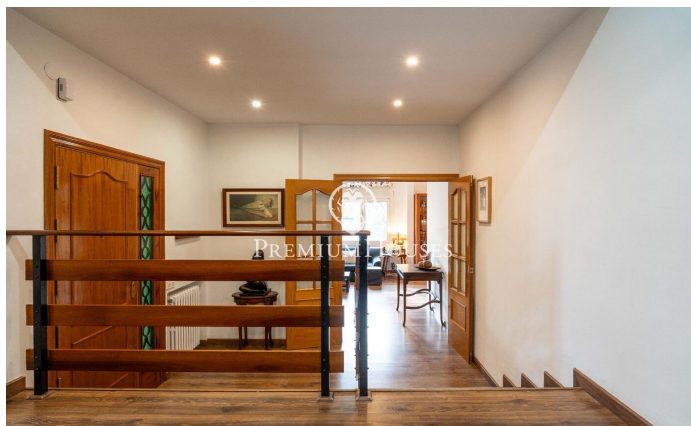

Pour plus d'informations ou pour planifier un rendez-vous

Tel: +34 93 809 72 40

sitges@premiumhouses.com

www.premiumhouses.es