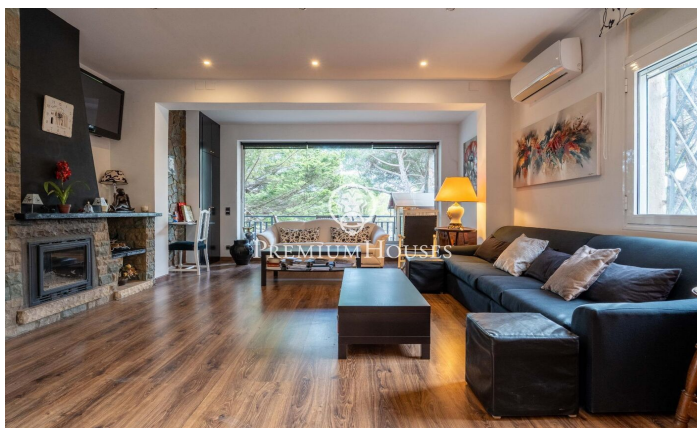

Maison individuelle avec jardin et piscine à Begues Park

Ref: PHS101248

Begues / Barcelona Costa Sur

Dans le quartier de Begues Park à Begues, nous vous présentons cette maison individuelle. Prête à emménager, elle offre un jardin spacieux et privatif, une cave à vin, un cellier et un garage pour une voiture. La maison est répartie sur deux niveaux. Au rez-de-chaussée, l'espace de vie comprend un séjour/salle à manger avec cheminée et une grande fenêtre laissant entrer une abondante lumière naturelle. Attendants se trouvent une cuisine indépendante spacieuse et un cellier/buanderie. La cuisine donne accès au jardin arrière où se situe l'espace barbecue. L'espace nuit se compose de trois chambres doubles et d'une chambre simple. Toutes les chambres sont équipées de placards intégrés. Une salle de bain complète dessert tout le niveau. Le sous-sol comprend un espace couvert confortable de plain-pied avec le jardin. De là, nous accédons à une salle de bain complète et à une grande pièce polyvalente. Le quartier de Begues Park est l'un des plus prisés de Begues, situé au cœur du Parc Naturel du Garraf. La maison se trouve dans un quartier paisible, à seulement 10 minutes de Gavà et à 20 minutes de l'aéroport El Prat de Barcelone. C'est un cadre idéal pour les familles recherchant une qualité de vie élevée sans renoncer à la proximité de la v...

589.000 €

192 m²
4 Chambres
2 Salles de bain
796 m² complot
Piscine
CLIMATISATION
Chauffage
Vues sur la montagne
Arrière-cour
Débarras
Téléphone
Cheminée
Parking
Terrasse
Balcon
Placards intégrés

Pour plus d'informations ou pour planifier un rendez-vous