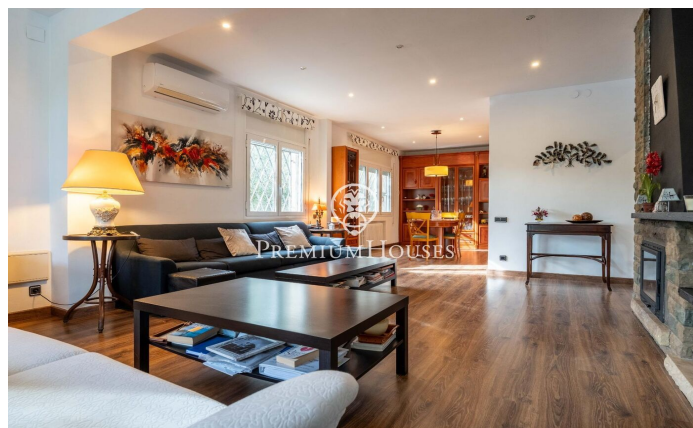

Maison individuelle avec jardin et piscine à Begues Park

Ref: PHS101248

Begues / Barcelona Costa Sur

Dans le quartier de Begues Park à Begues, nous vous présentons cette maison individuelle. Prête à emménager, elle offre un jardin spacieux et privatif, une cave à vin, un cellier et un garage pour une voiture. La maison est répartie sur deux niveaux. Au rez-de-chaussée, l'espace de vie comprend un séjour/salle à manger avec cheminée et une grande fenêtre laissant entrer une abondante lumière naturelle. Attendants se trouvent une cuisine indépendante spacieuse et un cellier/buanderie. La cuisine donne accès au jardin arrière où se situe l'espace barbecue. L'espace nuit se compose de trois chambres doubles et d'une chambre simple. Toutes les chambres sont équipées de placards intégrés. Une salle de bain complète dessert tout le niveau. Le sous-sol comprend un espace couvert confortable de plain-pied avec le jardin. De là, nous accédons à une salle de bain complète et à une grande pièce polyvalente. Le quartier de Begues Park est l'un des plus prisés de Begues, situé au cœur du Parc Naturel du Garraf. La maison se trouve dans un quartier paisible, à seulement 10 minutes de Gavà et à 20 minutes de l'aéroport El Prat de Barcelone. C'est un cadre idéal pour les familles recherchant une qualité de vie élevée sans renoncer à la proximité de la v...

589.000 €

192 m²
4 Chambres
2 Salles de bain
796 m² complot
Piscine
CLIMATISATION
Chauffage
Vues sur la montagne
Arrière-cour
Débarras
Téléphone
Cheminée
Parking
Terrasse
Balcon
Placards intégrés

Pour plus d'informations ou pour planifier un rendez-vous