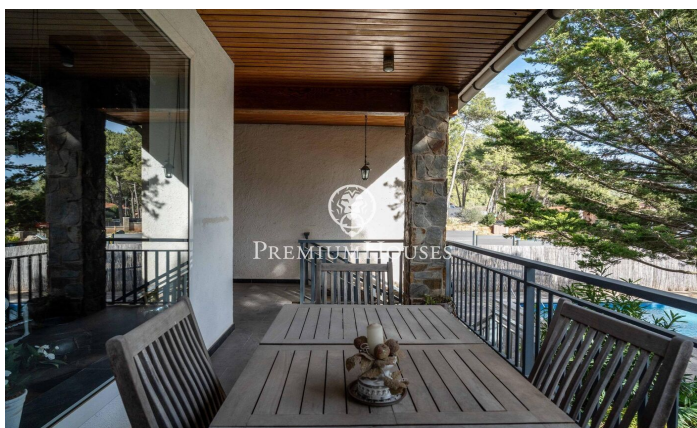

Maison individuelle avec jardin et piscine à Begues Park

Ref: PHS101248

Begues / Barcelona Costa Sur

Dans le quartier de Begues Park à Begues, nous vous présentons cette maison individuelle. Prête à emménager, elle offre un jardin spacieux et privatif, une cave à vin, un cellier et un garage pour une voiture. La maison est répartie sur deux niveaux. Au rez-de-chaussée, l'espace de vie comprend un séjour/salle à manger avec cheminée et une grande fenêtre laissant entrer une abondante lumière naturelle. Attendants se trouvent une cuisine indépendante spacieuse et un cellier/buanderie. La cuisine donne accès au jardin arrière où se situe l'espace barbecue. L'espace nuit se compose de trois chambres doubles et d'une chambre simple. Toutes les chambres sont équipées de placards intégrés. Une salle de bain complète dessert tout le niveau. Le sous-sol comprend un espace couvert confortable de plain-pied avec le jardin. De là, nous accédons à une salle de bain complète et à une grande pièce polyvalente. Le quartier de Begues Park est l'un des plus prisés de Begues, situé au cœur du Parc Naturel du Garraf. La maison se trouve dans un quartier paisible, à seulement 10 minutes de Gavà et à 20 minutes de l'aéroport El Prat de Barcelone. C'est un cadre idéal pour les familles recherchant une qualité de vie élevée sans renoncer à la proximité de la v...

589.000 €

192 m²
4 Chambres
2 Salles de bain
796 m² complot
Piscine
CLIMATISATION
Chauffage
Vues sur la montagne
Arrière-cour
Débarras
Téléphone
Cheminée
Parking
Terrasse
Balcon
Placards intégrés

Pour plus d'informations ou pour planifier un rendez-vous