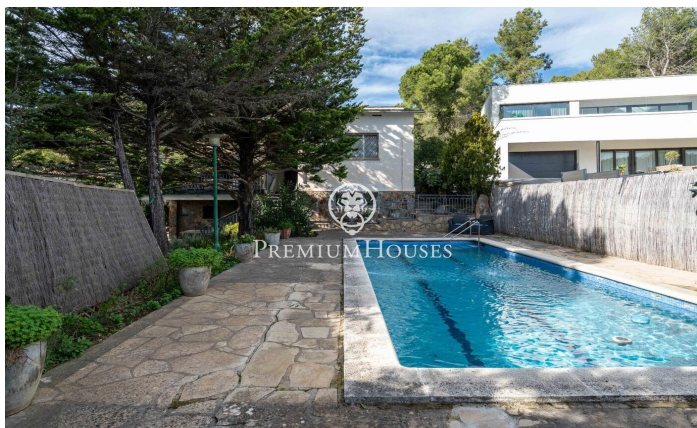

Maison individuelle avec jardin et piscine à Begues Park

Ref: PHS101248

Begues / Barcelona Costa Sur

Dans le quartier de Begues Park à Begues, nous vous présentons cette maison individuelle. Prête à emménager, elle offre un jardin spacieux et privatif, une cave à vin, un cellier et un garage pour une voiture. La maison est répartie sur deux niveaux. Au rez-de-chaussée, l'espace de vie comprend un séjour/salle à manger avec cheminée et une grande fenêtre laissant entrer une abondante lumière naturelle. Attendants se trouvent une cuisine indépendante spacieuse et un cellier/buanderie. La cuisine donne accès au jardin arrière où se situe l'espace barbecue. L'espace nuit se compose de trois chambres doubles et d'une chambre simple. Toutes les chambres sont équipées de placards intégrés. Une salle de bain complète dessert tout le niveau. Le sous-sol comprend un espace couvert confortable de plain-pied avec le jardin. De là, nous accédons à une salle de bain complète et à une grande pièce polyvalente. Le quartier de Begues Park est l'un des plus prisés de Begues, situé au cœur du Parc Naturel du Garraf. La maison se trouve dans un quartier paisible, à seulement 10 minutes de Gavà et à 20 minutes de l'aéroport El Prat de Barcelone. C'est un cadre idéal pour les familles recherchant une qualité de vie élevée sans renoncer à la proximité de la v...

589.000 €

192 m²
4 Chambres
2 Salles de bain
796 m² complot
Piscine
CLIMATISATION
Chauffage
Vues sur la montagne
Arrière-cour
Débarras
Téléphone
Cheminée
Parking
Terrasse
Balcon
Placards intégrés

Pour plus d'informations ou pour planifier un rendez-vous