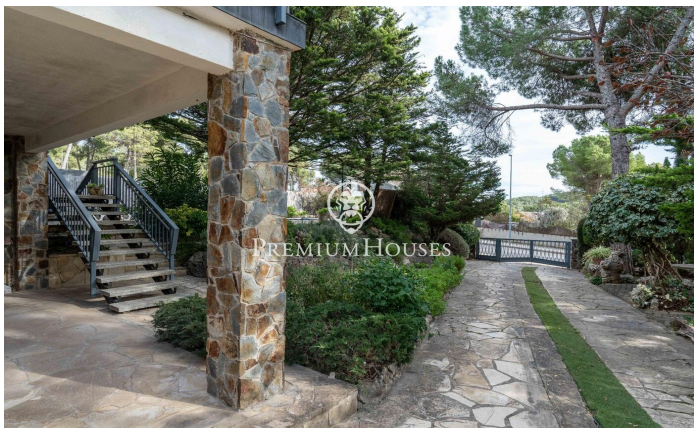

Maison individuelle avec jardin et piscine à Begues Park

Ref: PHS101248

Begues / Barcelona Costa Sur

Dans le quartier de Begues Park à Begues, nous vous présentons cette maison individuelle. Prête à emménager, elle offre un jardin spacieux et privatif, une cave à vin, un cellier et un garage pour une voiture. La maison est répartie sur deux niveaux. Au rez-de-chaussée, l'espace de vie comprend un séjour/salle à manger avec cheminée et une grande fenêtre laissant entrer une abondante lumière naturelle. Attendants se trouvent une cuisine indépendante spacieuse et un cellier/buanderie. La cuisine donne accès au jardin arrière où se situe l'espace barbecue. L'espace nuit se compose de trois chambres doubles et d'une chambre simple. Toutes les chambres sont équipées de placards intégrés. Une salle de bain complète dessert tout le niveau. Le sous-sol comprend un espace couvert confortable de plain-pied avec le jardin. De là, nous accédons à une salle de bain complète et à une grande pièce polyvalente. Le quartier de Begues Park est l'un des plus prisés de Begues, situé au cœur du Parc Naturel du Garraf. La maison se trouve dans un quartier paisible, à seulement 10 minutes de Gavà et à 20 minutes de l'aéroport El Prat de Barcelone. C'est un cadre idéal pour les familles recherchant une qualité de vie élevée sans renoncer à la proximité de la v...

589.000 €

192 m²
4 Chambres
2 Salles de bain
796 m² complot
Piscine
CLIMATISATION
Chauffage
Vues sur la montagne
Arrière-cour
Débarras
Téléphone
Cheminée
Parking
Terrasse
Balcon
Placards intégrés

Pour plus d'informations ou pour planifier un rendez-vous