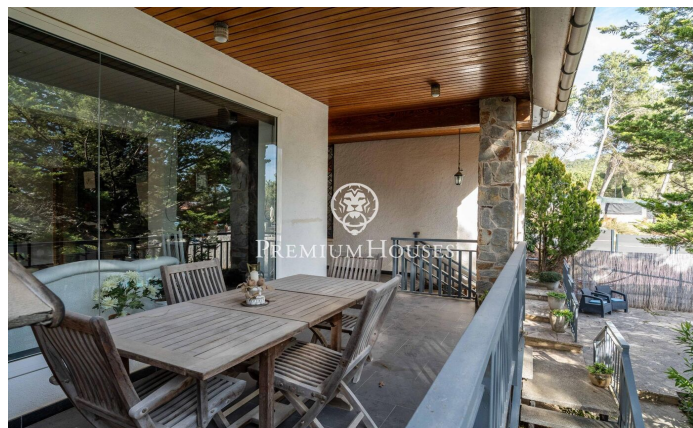

Maison individuelle avec jardin et piscine à Begues Park

Ref: PHS101248

Begues / Barcelona Costa Sur

Dans le quartier de Begues Park à Begues, nous vous présentons cette maison individuelle. Prête à emménager, elle offre un jardin spacieux et privatif, une cave à vin, un cellier et un garage pour une voiture. La maison est répartie sur deux niveaux. Au rez-de-chaussée, l'espace de vie comprend un séjour/salle à manger avec cheminée et une grande fenêtre laissant entrer une abondante lumière naturelle. Attendants se trouvent une cuisine indépendante spacieuse et un cellier/buanderie. La cuisine donne accès au jardin arrière où se situe l'espace barbecue. L'espace nuit se compose de trois chambres doubles et d'une chambre simple. Toutes les chambres sont équipées de placards intégrés. Une salle de bain complète dessert tout le niveau. Le sous-sol comprend un espace couvert confortable de plain-pied avec le jardin. De là, nous accédons à une salle de bain complète et à une grande pièce polyvalente. Le quartier de Begues Park est l'un des plus prisés de Begues, situé au cœur du Parc Naturel du Garraf. La maison se trouve dans un quartier paisible, à seulement 10 minutes de Gavà et à 20 minutes de l'aéroport El Prat de Barcelone. C'est un cadre idéal pour les familles recherchant une qualité de vie élevée sans renoncer à la proximité de la v...

589.000 €

192 m²
4 Chambres
2 Salles de bain
796 m² complot
Piscine
CLIMATISATION
Chauffage
Vues sur la montagne
Arrière-cour
Débarras
Téléphone
Cheminée
Parking
Terrasse
Balcon
Placards intégrés

Pour plus d'informations ou pour planifier un rendez-vous