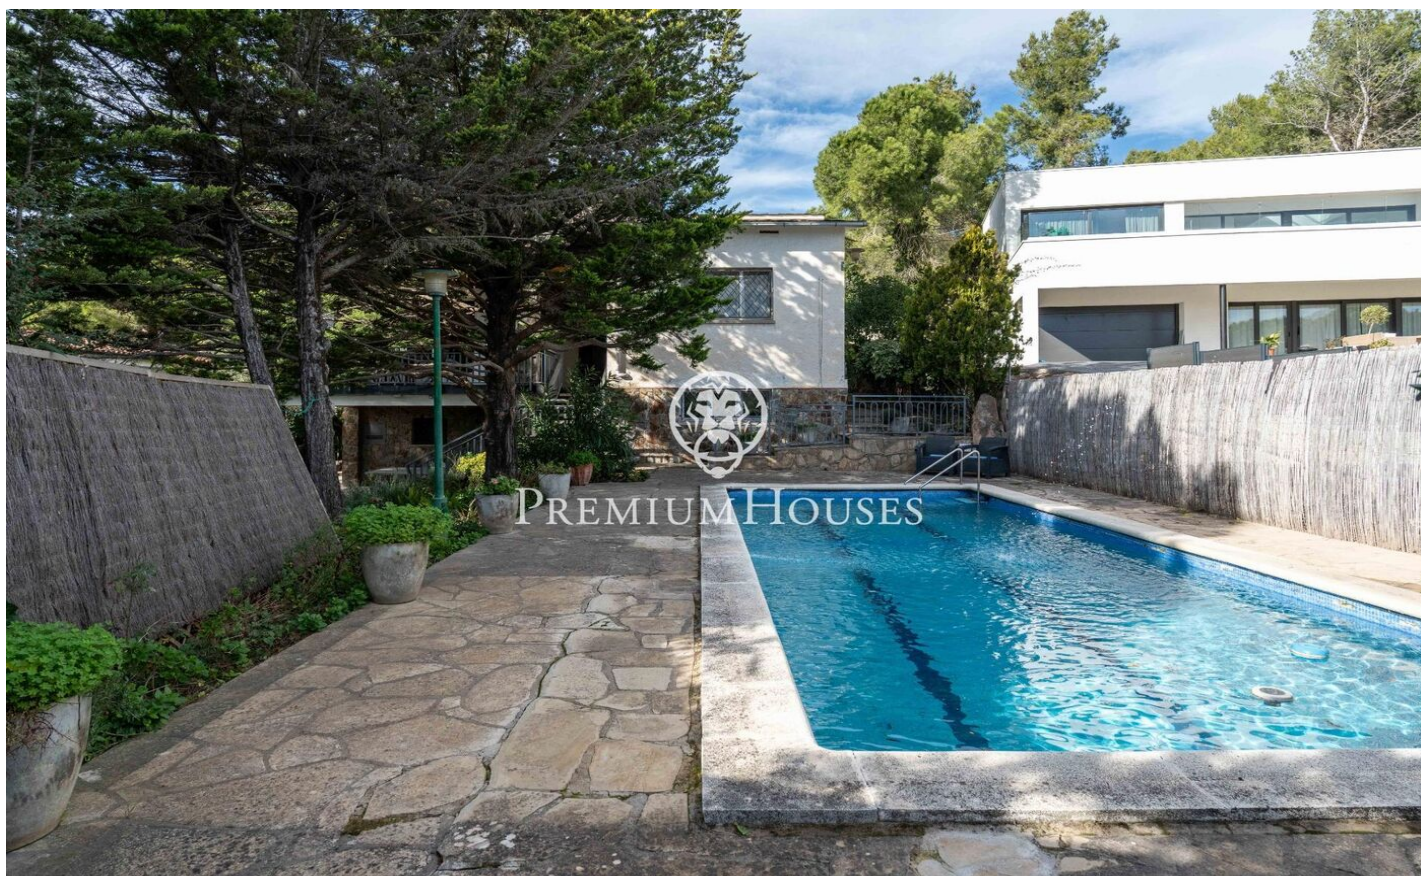

Maison individuelle avec jardin et piscine à Begues Park

Ref: PHS101248

Begues / Barcelona Costa Sur

Dans le quartier de Begues Park à Begues, nous vous présentons cette maison individuelle. Prête à emménager, elle offre un jardin spacieux et privatif, une cave à vin, un cellier et un garage pour une voiture. La maison est répartie sur deux niveaux. Au rez-de-chaussée, l'espace de vie comprend un séjour/salle à manger avec cheminée et une grande fenêtre laissant entrer une abondante lumière naturelle. Attendants se trouvent une cuisine indépendante spacieuse et un cellier/buanderie. La cuisine donne accès au jardin arrière où se situe l'espace barbecue. L'espace nuit se compose de trois chambres doubles et d'une chambre simple. Toutes les chambres sont équipées de placards intégrés. Une salle de bain complète dessert tout le niveau. Le sous-sol comprend un espace couvert confortable de plain-pied avec le jardin. De là, nous accédons à une salle de bain complète et à une grande pièce polyvalente. Le quartier de Begues Park est l'un des plus prisés de Begues, situé au cœur du Parc Naturel du Garraf. La maison se trouve dans un quartier paisible, à seulement 10 minutes de Gavà et à 20 minutes de l'aéroport El Prat de Barcelone. C'est un cadre idéal pour les familles recherchant une qualité de vie élevée sans renoncer à la proximité de la v...

589.000 €

192 m²
4 Chambres
2 Salles de bain
796 m² complot
Piscine
CLIMATISATION
Chauffage
Vues sur la montagne
Arrière-cour
Débarras
Téléphone
Cheminée
Parking
Terrasse
Balcon
Placards intégrés

Pour plus d'informations ou pour planifier un rendez-vous