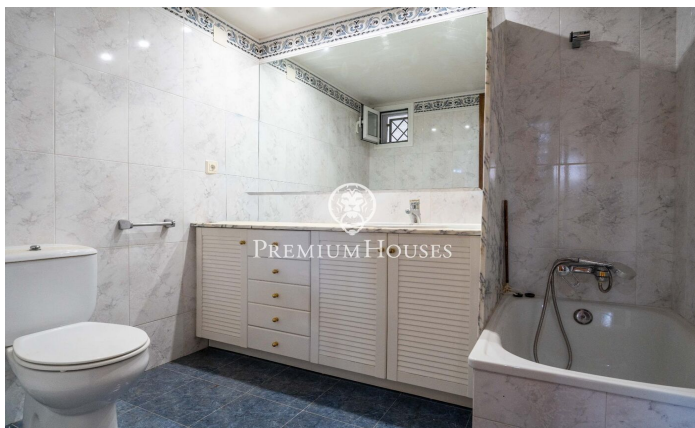

Maison individuelle avec jardin et piscine à Begues Park

Ref: PHS101248

Begues / Barcelona Costa Sur

Dans le quartier de Begues Park à Begues, nous vous présentons cette maison individuelle. Prête à emménager, elle offre un jardin spacieux et privatif, une cave à vin, un cellier et un garage pour une voiture. La maison est répartie sur deux niveaux. Au rez-de-chaussée, l'espace de vie comprend un séjour/salle à manger avec cheminée et une grande fenêtre laissant entrer une abondante lumière naturelle. Attendants se trouvent une cuisine indépendante spacieuse et un cellier/buanderie. La cuisine donne accès au jardin arrière où se situe l'espace barbecue. L'espace nuit se compose de trois chambres doubles et d'une chambre simple. Toutes les chambres sont équipées de placards intégrés. Une salle de bain complète dessert tout le niveau. Le sous-sol comprend un espace couvert confortable de plain-pied avec le jardin. De là, nous accédons à une salle de bain complète et à une grande pièce polyvalente. Le quartier de Begues Park est l'un des plus prisés de Begues, situé au cœur du Parc Naturel du Garraf. La maison se trouve dans un quartier paisible, à seulement 10 minutes de Gavà et à 20 minutes de l'aéroport El Prat de Barcelone. C'est un cadre idéal pour les familles recherchant une qualité de vie élevée sans renoncer à la proximité de la v...

589.000 €

192 m²
4 Chambres
2 Salles de bain
796 m² complot
Piscine
CLIMATISATION
Chauffage
Vues sur la montagne
Arrière-cour
Débarras
Téléphone
Cheminée
Parking
Terrasse
Balcon
Placards intégrés

Pour plus d'informations ou pour planifier un rendez-vous