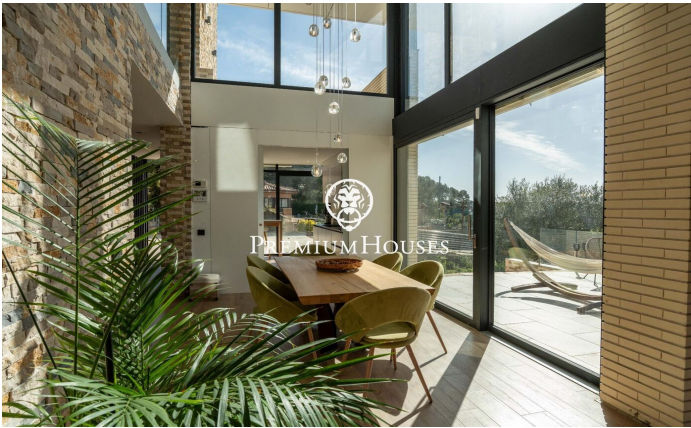

Maison de luxe exclusive au design contemporain à Can Amell

Ref: PHS101311

Begues / Barcelona Costa Sur

Dans le quartier de Can Amell à Bégues, découvrez cette impressionnante maison de luxe, entièrement automatisée et construite avec des matériaux haut de gamme. Propriété unique où l'architecture moderne se fond harmonieusement dans le paysage naturel, elle crée des espaces intérieurs et extérieurs spacieux, lumineux et parfaitement connectés, au cœur du prestigieux quartier de Can Amell, en pleine nature. La maison se déploie sur trois niveaux. L'accès à la propriété se fait par une allée piétonne menant à un vaste jardin offrant une vue dégagée exceptionnelle et une orientation privilégiée. Le point fort de cet espace est une piscine de 18 x 3 mètres, équipée d'un jacuzzi et d'une fenêtre sous-marine reliée à la salle de sport. Au rez-de-chaussée, l'espace de vie comprend une salle à manger spacieuse avec une double hauteur sous plafond, un salon avec accès direct à l'extérieur par de grandes baies vitrées coulissantes à triple vitrage, ainsi qu'une cuisine américaine design avec une double hauteur sous plafond. Ce même niveau abrite également deux chambres doubles avec de grandes fenêtres et une salle de bains complète avec accès à l'extérieur. Au premier étage, l'espace nuit comprend deux chambres doubles, un dressing, une sal...

1.350.000 €

482 m²
6 Chambres
3 Salles de bain
1,045 m² complot
Piscine
Chauffage
Arrière-cour
Débarras
Téléphone
Sécurité
Parking
Terrasse
Placards intégrés

Pour plus d'informations ou pour planifier un rendez-vous