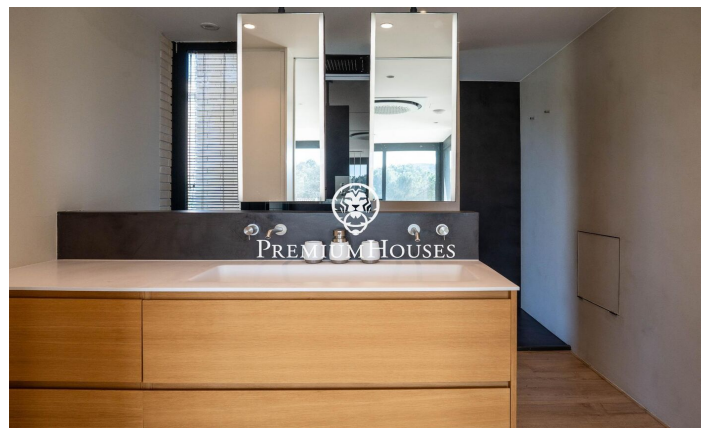

Maison de luxe exclusive au design contemporain à Can Amell

Ref: PHS101311

Begues / Barcelona Costa Sur

Dans le quartier de Can Amell à Bégues, découvrez cette impressionnante maison de luxe, entièrement automatisée et construite avec des matériaux haut de gamme. Propriété unique où l'architecture moderne se fond harmonieusement dans le paysage naturel, elle crée des espaces intérieurs et extérieurs spacieux, lumineux et parfaitement connectés, au cœur du prestigieux quartier de Can Amell, en pleine nature. La maison se déploie sur trois niveaux. L'accès à la propriété se fait par une allée piétonne menant à un vaste jardin offrant une vue dégagée exceptionnelle et une orientation privilégiée. Le point fort de cet espace est une piscine de 18 x 3 mètres, équipée d'un jacuzzi et d'une fenêtre sous-marine reliée à la salle de sport. Au rez-de-chaussée, l'espace de vie comprend une salle à manger spacieuse avec une double hauteur sous plafond, un salon avec accès direct à l'extérieur par de grandes baies vitrées coulissantes à triple vitrage, ainsi qu'une cuisine américaine design avec une double hauteur sous plafond. Ce même niveau abrite également deux chambres doubles avec de grandes fenêtres et une salle de bains complète avec accès à l'extérieur. Au premier étage, l'espace nuit comprend deux chambres doubles, un dressing, une sal...

1.350.000 €

482 m²
6 Chambres
3 Salles de bain
1,045 m² complot
Piscine
Chauffage
Arrière-cour
Débarras
Téléphone
Sécurité
Parking
Terrasse
Placards intégrés

Pour plus d'informations ou pour planifier un rendez-vous