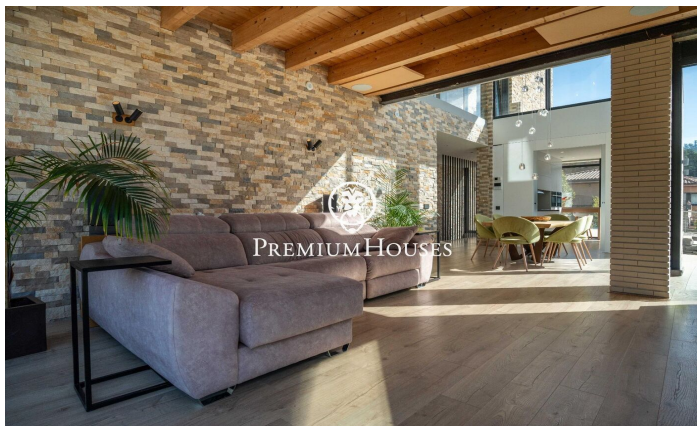

Maison de luxe exclusive au design contemporain à Can Amell

Ref: PHS101311

Begues / Barcelona Costa Sur

Dans le quartier de Can Amell à Bégues, découvrez cette impressionnante maison de luxe, entièrement automatisée et construite avec des matériaux haut de gamme. Propriété unique où l'architecture moderne se fond harmonieusement dans le paysage naturel, elle crée des espaces intérieurs et extérieurs spacieux, lumineux et parfaitement connectés, au cœur du prestigieux quartier de Can Amell, en pleine nature. La maison se déploie sur trois niveaux. L'accès à la propriété se fait par une allée piétonne menant à un vaste jardin offrant une vue dégagée exceptionnelle et une orientation privilégiée. Le point fort de cet espace est une piscine de 18 x 3 mètres, équipée d'un jacuzzi et d'une fenêtre sous-marine reliée à la salle de sport. Au rez-de-chaussée, l'espace de vie comprend une salle à manger spacieuse avec une double hauteur sous plafond, un salon avec accès direct à l'extérieur par de grandes baies vitrées coulissantes à triple vitrage, ainsi qu'une cuisine américaine design avec une double hauteur sous plafond. Ce même niveau abrite également deux chambres doubles avec de grandes fenêtres et une salle de bains complète avec accès à l'extérieur. Au premier étage, l'espace nuit comprend deux chambres doubles, un dressing, une sal...

1.350.000 €

482 m²
6 Chambres
3 Salles de bain
1,045 m² complot
Piscine
Chauffage
Arrière-cour
Débarras
Téléphone
Sécurité
Parking
Terrasse
Placards intégrés

Pour plus d'informations ou pour planifier un rendez-vous