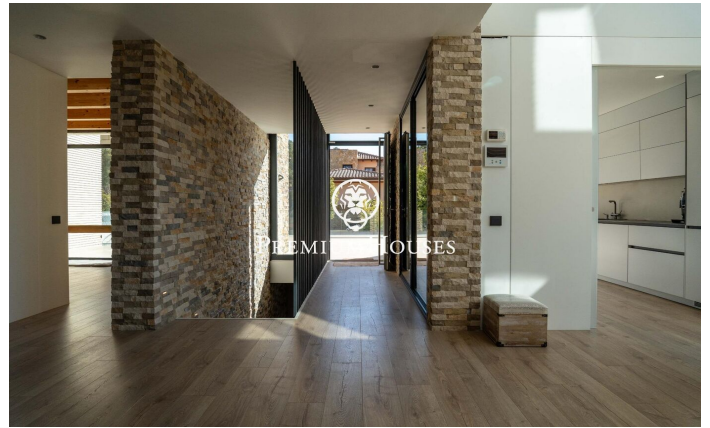

Maison de luxe exclusive au design contemporain à Can Amell

Ref: PHS101311

Begues / Barcelona Costa Sur

Dans le quartier de Can Amell à Bégues, découvrez cette impressionnante maison de luxe, entièrement automatisée et construite avec des matériaux haut de gamme. Propriété unique où l'architecture moderne se fond harmonieusement dans le paysage naturel, elle crée des espaces intérieurs et extérieurs spacieux, lumineux et parfaitement connectés, au cœur du prestigieux quartier de Can Amell, en pleine nature. La maison se déploie sur trois niveaux. L'accès à la propriété se fait par une allée piétonne menant à un vaste jardin offrant une vue dégagée exceptionnelle et une orientation privilégiée. Le point fort de cet espace est une piscine de 18 x 3 mètres, équipée d'un jacuzzi et d'une fenêtre sous-marine reliée à la salle de sport. Au rez-de-chaussée, l'espace de vie comprend une salle à manger spacieuse avec une double hauteur sous plafond, un salon avec accès direct à l'extérieur par de grandes baies vitrées coulissantes à triple vitrage, ainsi qu'une cuisine américaine design avec une double hauteur sous plafond. Ce même niveau abrite également deux chambres doubles avec de grandes fenêtres et une salle de bains complète avec accès à l'extérieur. Au premier étage, l'espace nuit comprend deux chambres doubles, un dressing, une sal...

1.350.000 €

482 m²
6 Chambres
3 Salles de bain
1,045 m² complot
Piscine
Chauffage
Arrière-cour
Débarras
Téléphone
Sécurité
Parking
Terrasse
Placards intégrés

Pour plus d'informations ou pour planifier un rendez-vous