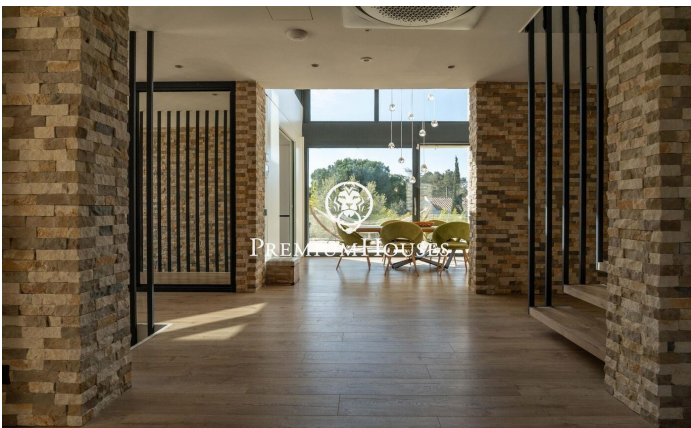

Maison de luxe exclusive au design contemporain à Can Amell

Ref: PHS101311

Begues / Barcelona Costa Sur

Dans le quartier de Can Amell à Begues, découvrez cette impressionnante maison, entièrement automatisée et construite avec des matériaux haut de gamme. Propriété unique où l'architecture moderne se fond harmonieusement dans le paysage naturel, elle crée des espaces intérieurs et extérieurs spacieux, lumineux et parfaitement connectés, au cœur du prestigieux quartier de Can Amell, en pleine nature. La maison se déploie sur trois niveaux. L'accès à la propriété se fait par une allée piétonne menant à un vaste jardin offrant une vue dégagée exceptionnelle et une orientation privilégiée. Le point fort de cet espace est une piscine de 18 x 3 mètres, équipée d'un jacuzzi et d'une fenêtre sous-marine reliée à la salle de sport. Au rez-de-chaussée, l'espace de vie comprend une salle à manger spacieuse avec une double hauteur sous plafond, un salon donnant directement sur l'extérieur grâce à de grandes portes coulissantes à triple vitrage, et une cuisine américaine design ouverte sur la salle à manger. Ce niveau comprend également deux chambres doubles avec de grandes fenêtres et une salle de bains complète. Au premier étage, l'espace nuit comprend deux chambres doubles, un dressing, une salle de bains complète, une pièce polyvalente et une ...

1.350.000 €

482 m²
6 Chambres
3 Salles de bain
1,045 m² complet
Piscine
Chauffage
Arrière-cour
Débaras
Téléphone
Sécurité
Parking
Terrasse
Placards intégrés

Pour plus d'informations ou pour planifier un rendez-vous