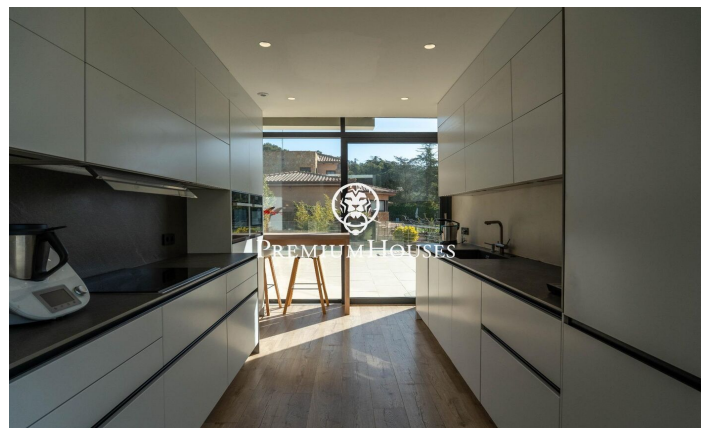

Maison de luxe exclusive au design contemporain à Can Amell

Ref: PHS101311

Begues / Barcelona Costa Sur

Dans le quartier de Can Amell à Begues, découvrez cette impressionnante maison, entièrement automatisée et construite avec des matériaux haut de gamme. Propriété unique où l'architecture moderne se fond harmonieusement dans le paysage naturel, elle crée des espaces intérieurs et extérieurs spacieux, lumineux et parfaitement connectés, au cœur du prestigieux quartier de Can Amell, en pleine nature. La maison se déploie sur trois niveaux. L'accès à la propriété se fait par une allée piétonne menant à un vaste jardin offrant une vue dégagée exceptionnelle et une orientation privilégiée. Le point fort de cet espace est une piscine de 18 x 3 mètres, équipée d'un jacuzzi et d'une fenêtre sous-marine reliée à la salle de sport. Au rez-de-chaussée, l'espace de vie comprend une salle à manger spacieuse avec une double hauteur sous plafond, un salon donnant directement sur l'extérieur grâce à de grandes portes coulissantes à triple vitrage, et une cuisine américaine design ouverte sur la salle à manger. Ce niveau comprend également deux chambres doubles avec de grandes fenêtres et une salle de bains complète. Au premier étage, l'espace nuit comprend deux chambres doubles, un dressing, une salle de bains complète, une pièce polyvalente et une ...

1.350.000 €

482 m²
6 Chambres
3 Salles de bain
1,045 m² complet
Piscine
Chauffage
Arrière-cour
Débaras
Téléphone
Sécurité
Parking
Terrasse
Placards intégrés

Pour plus d'informations ou pour planifier un rendez-vous