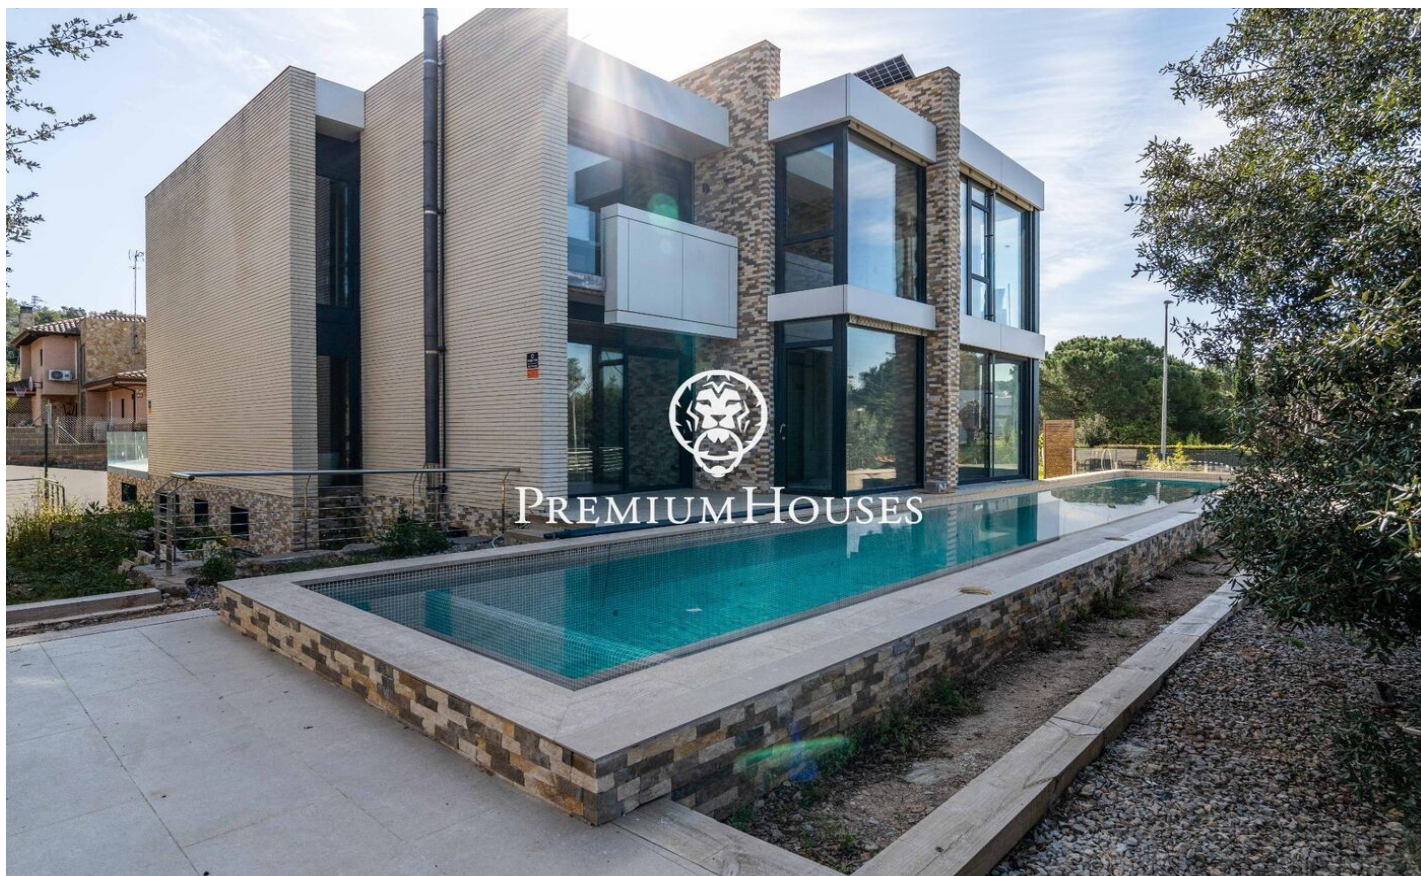

Maison de luxe exclusive au design contemporain à Can Amell

Ref: PHS101311

Begues / Barcelona Costa Sur

Dans le quartier de Can Amell à Begues, découvrez cette impressionnante maison, entièrement automatisée et construite avec des matériaux haut de gamme. Propriété unique où l'architecture moderne se fond harmonieusement dans le paysage naturel, elle crée des espaces intérieurs et extérieurs spacieux, lumineux et parfaitement connectés, au cœur du prestigieux quartier de Can Amell, en pleine nature. La maison se déploie sur trois niveaux. L'accès à la propriété se fait par une allée piétonne menant à un vaste jardin offrant une vue dégagée exceptionnelle et une orientation privilégiée. Le point fort de cet espace est une piscine de 18 x 3 mètres, équipée d'un jacuzzi et d'une fenêtre sous-marine reliée à la salle de sport. Au rez-de-chaussée, l'espace de vie comprend une salle à manger spacieuse avec une double hauteur sous plafond, un salon donnant directement sur l'extérieur grâce à de grandes portes coulissantes à triple vitrage, et une cuisine américaine design ouverte sur la salle à manger. Ce niveau comprend également deux chambres doubles avec de grandes fenêtres et une salle de bains complète. Au premier étage, l'espace nuit comprend deux chambres doubles, un dressing, une salle de bains complète, une pièce polyvalente et une ...

1.350.000 €

482 m²
6 Chambres
3 Salles de bain
1,045 m² complet
Piscine
Chauffage
Arrière-cour
Débaras
Téléphone
Sécurité
Parking
Terrasse
Placards intégrés

Pour plus d'informations ou pour planifier un rendez-vous