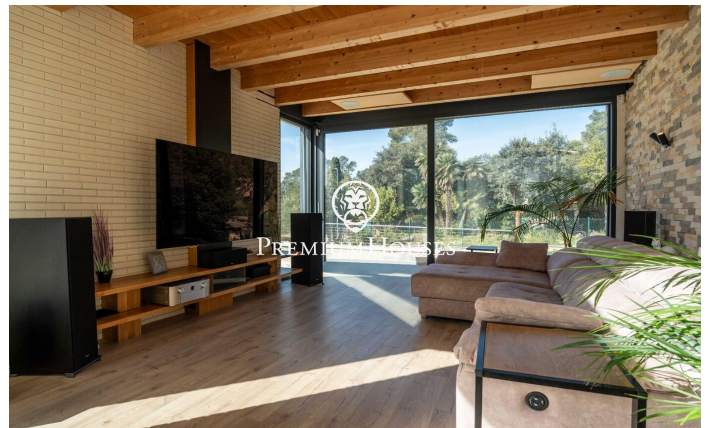

Maison de luxe exclusive au design contemporain à Can Amell

Ref: PHS101311

Begues / Barcelona Costa Sur

Dans le quartier de Can Amell à Begues, découvrez cette impressionnante maison, entièrement automatisée et construite avec des matériaux haut de gamme. Propriété unique où l'architecture moderne se fond harmonieusement dans le paysage naturel, elle crée des espaces intérieurs et extérieurs spacieux, lumineux et parfaitement connectés, au cœur du prestigieux quartier de Can Amell, en pleine nature. La maison se déploie sur trois niveaux. L'accès à la propriété se fait par une allée piétonne menant à un vaste jardin offrant une vue dégagée exceptionnelle et une orientation privilégiée. Le point fort de cet espace est une piscine de 18 x 3 mètres, équipée d'un jacuzzi et d'une fenêtre sous-marine reliée à la salle de sport. Au rez-de-chaussée, l'espace de vie comprend une salle à manger spacieuse avec une double hauteur sous plafond, un salon donnant directement sur l'extérieur grâce à de grandes portes coulissantes à triple vitrage, et une cuisine américaine design ouverte sur la salle à manger. Ce niveau comprend également deux chambres doubles avec de grandes fenêtres et une salle de bains complète. Au premier étage, l'espace nuit comprend deux chambres doubles, un dressing, une salle de bains complète, une pièce polyvalente et une ...

1.350.000 €

482 m²
6 Chambres
3 Salles de bain
1,045 m² complet
Piscine
Chauffage
Arrière-cour
Débaras
Téléphone
Sécurité
Parking
Terrasse
Placards intégrés

Pour plus d'informations ou pour planifier un rendez-vous