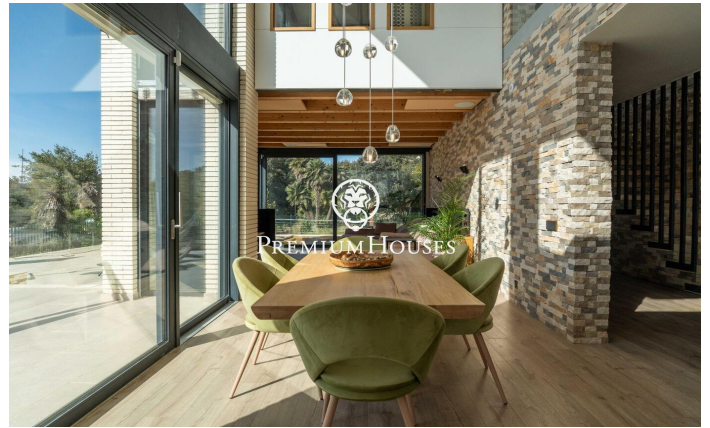

Maison de luxe exclusive au design contemporain à Can Amell

Ref: PHS101311

Begues / Barcelona Costa Sur

Dans le quartier de Can Amell à Begues, découvrez cette impressionnante maison, entièrement automatisée et construite avec des matériaux haut de gamme. Propriété unique où l'architecture moderne se fond harmonieusement dans le paysage naturel, elle crée des espaces intérieurs et extérieurs spacieux, lumineux et parfaitement connectés, au cœur du prestigieux quartier de Can Amell, en pleine nature. La maison se déploie sur trois niveaux. L'accès à la propriété se fait par une allée piétonne menant à un vaste jardin offrant une vue dégagée exceptionnelle et une orientation privilégiée. Le point fort de cet espace est une piscine de 18 x 3 mètres, équipée d'un jacuzzi et d'une fenêtre sous-marine reliée à la salle de sport. Au rez-de-chaussée, l'espace de vie comprend une salle à manger spacieuse avec une double hauteur sous plafond, un salon donnant directement sur l'extérieur grâce à de grandes portes coulissantes à triple vitrage, et une cuisine américaine design ouverte sur la salle à manger. Ce niveau comprend également deux chambres doubles avec de grandes fenêtres et une salle de bains complète. Au premier étage, l'espace nuit comprend deux chambres doubles, un dressing, une salle de bains complète, une pièce polyvalente et une ...

1.350.000 €

482 m²
6 Chambres
3 Salles de bain
1,045 m² complet
Piscine
Chauffage
Arrière-cour
Débaras
Téléphone
Sécurité
Parking
Terrasse
Placards intégrés

Pour plus d'informations ou pour planifier un rendez-vous