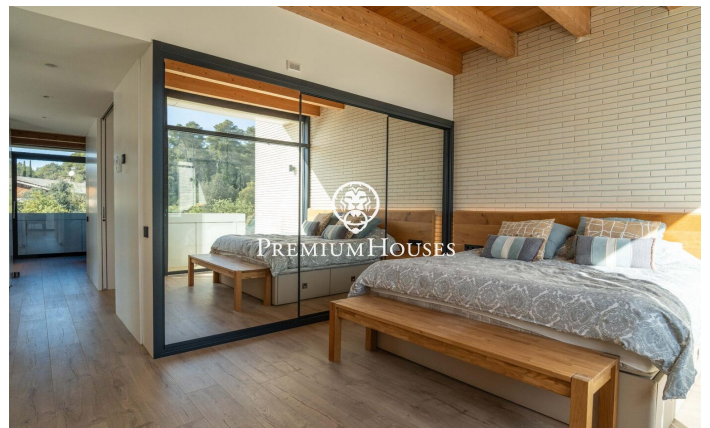

Maison de luxe exclusive au design contemporain à Can Amell

Ref: PHS101311

Begues / Barcelona Costa Sur

Dans le quartier de Can Amell à Bégues, découvrez cette impressionnante maison de luxe, entièrement automatisée et construite avec des matériaux haut de gamme. Propriété unique où l'architecture moderne se fond harmonieusement dans le paysage naturel, elle crée des espaces intérieurs et extérieurs spacieux, lumineux et parfaitement connectés, au cœur du prestigieux quartier de Can Amell, en pleine nature. La maison se déploie sur trois niveaux. L'accès à la propriété se fait par une allée piétonne menant à un vaste jardin offrant une vue dégagée exceptionnelle et une orientation privilégiée. Le point fort de cet espace est une piscine de 18 x 3 mètres, équipée d'un jacuzzi et d'une fenêtre sous-marine reliée à la salle de sport. Au rez-de-chaussée, l'espace de vie comprend une salle à manger spacieuse avec une double hauteur sous plafond, un salon avec accès direct à l'extérieur par de grandes baies vitrées coulissantes à triple vitrage, ainsi qu'une cuisine américaine design avec une double hauteur sous plafond. Ce même niveau abrite également deux chambres doubles avec de grandes fenêtres et une salle de bains complète avec accès à l'extérieur. Au premier étage, l'espace nuit comprend deux chambres doubles, un dressing, une sal...

1.350.000 €

482 m²
6 Chambres
3 Salles de bain
1,045 m² complot
Piscine
Chauffage
Arrière-cour
Débarras
Téléphone
Sécurité
Parking
Terrasse
Placards intégrés

Pour plus d'informations ou pour planifier un rendez-vous