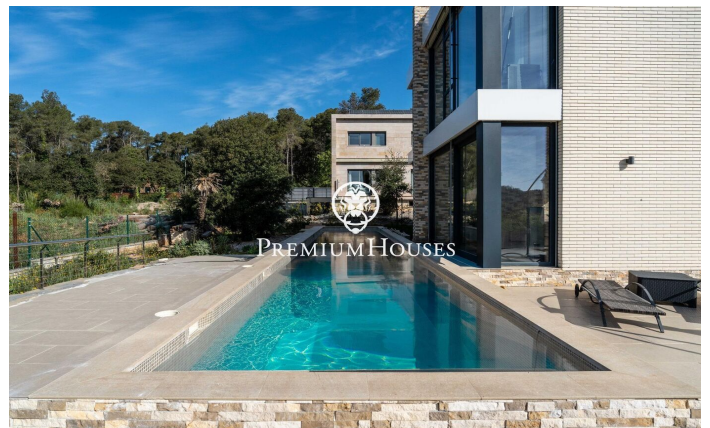

Maison de luxe exclusive au design contemporain à Can Amell

Ref: PHS101311

Begues / Barcelona Costa Sur

Dans le quartier de Can Amell à Begues, découvrez cette impressionnante maison, entièrement automatisée et construite avec des matériaux haut de gamme. Propriété unique où l'architecture moderne se fond harmonieusement dans le paysage naturel, elle crée des espaces intérieurs et extérieurs spacieux, lumineux et parfaitement connectés, au cœur du prestigieux quartier de Can Amell, en pleine nature. La maison se déploie sur trois niveaux. L'accès à la propriété se fait par une allée piétonne menant à un vaste jardin offrant une vue dégagée exceptionnelle et une orientation privilégiée. Le point fort de cet espace est une piscine de 18 x 3 mètres, équipée d'un jacuzzi et d'une fenêtre sous-marine reliée à la salle de sport. Au rez-de-chaussée, l'espace de vie comprend une salle à manger spacieuse avec une double hauteur sous plafond, un salon donnant directement sur l'extérieur grâce à de grandes portes coulissantes à triple vitrage, et une cuisine américaine design ouverte sur la salle à manger. Ce niveau comprend également deux chambres doubles avec de grandes fenêtres et une salle de bains complète. Au premier étage, l'espace nuit comprend deux chambres doubles, un dressing, une salle de bains complète, une pièce polyvalente et une ...

1.350.000 €

482 m²
6 Chambres
3 Salles de bain
1,045 m² complet
Piscine
Chauffage
Arrière-cour
Débaras
Téléphone
Sécurité
Parking
Terrasse
Placards intégrés

Pour plus d'informations ou pour planifier un rendez-vous