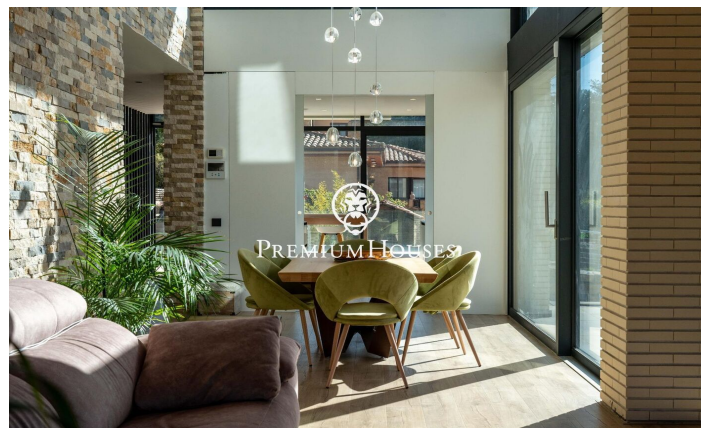

Maison de luxe exclusive au design contemporain à Can Amell

Ref: PHS101311

Begues / Barcelona Costa Sur

Dans le quartier de Can Amell à Begues, découvrez cette impressionnante maison, entièrement automatisée et construite avec des matériaux haut de gamme. Propriété unique où l'architecture moderne se fond harmonieusement dans le paysage naturel, elle crée des espaces intérieurs et extérieurs spacieux, lumineux et parfaitement connectés, au cœur du prestigieux quartier de Can Amell, en pleine nature. La maison se déploie sur trois niveaux. L'accès à la propriété se fait par une allée piétonne menant à un vaste jardin offrant une vue dégagée exceptionnelle et une orientation privilégiée. Le point fort de cet espace est une piscine de 18 x 3 mètres, équipée d'un jacuzzi et d'une fenêtre sous-marine reliée à la salle de sport. Au rez-de-chaussée, l'espace de vie comprend une salle à manger spacieuse avec une double hauteur sous plafond, un salon donnant directement sur l'extérieur grâce à de grandes portes coulissantes à triple vitrage, et une cuisine américaine design ouverte sur la salle à manger. Ce niveau comprend également deux chambres doubles avec de grandes fenêtres et une salle de bains complète. Au premier étage, l'espace nuit comprend deux chambres doubles, un dressing, une salle de bains complète, une pièce polyvalente et une ...

1.350.000 €

482 m²
6 Chambres
3 Salles de bain
1,045 m² complet
Piscine
Chauffage
Arrière-cour
Débaras
Téléphone
Sécurité
Parking
Terrasse
Placards intégrés

Pour plus d'informations ou pour planifier un rendez-vous