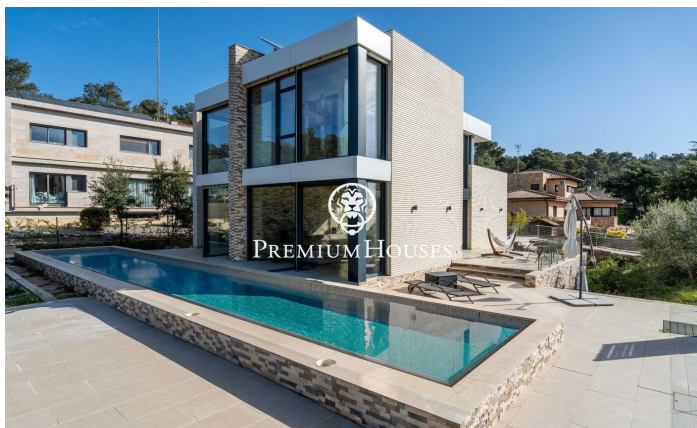

Maison de luxe exclusive au design contemporain à Can Amell

Ref: PHS101311

Begues / Barcelona Costa Sur

Dans le quartier de Can Amell à Bégues, découvrez cette impressionnante maison de luxe, entièrement automatisée et construite avec des matériaux haut de gamme. Propriété unique où l'architecture moderne se fond harmonieusement dans le paysage naturel, elle crée des espaces intérieurs et extérieurs spacieux, lumineux et parfaitement connectés, au cœur du prestigieux quartier de Can Amell, en pleine nature. La maison se déploie sur trois niveaux. L'accès à la propriété se fait par une allée piétonne menant à un vaste jardin offrant une vue dégagée exceptionnelle et une orientation privilégiée. Le point fort de cet espace est une piscine de 18 x 3 mètres, équipée d'un jacuzzi et d'une fenêtre sous-marine reliée à la salle de sport. Au rez-de-chaussée, l'espace de vie comprend une salle à manger spacieuse avec une double hauteur sous plafond, un salon avec accès direct à l'extérieur par de grandes baies vitrées coulissantes à triple vitrage, ainsi qu'une cuisine américaine design avec une double hauteur sous plafond. Ce même niveau abrite également deux chambres doubles avec de grandes fenêtres et une salle de bains complète avec accès à l'extérieur. Au premier étage, l'espace nuit comprend deux chambres doubles, un dressing, une sal...

1.350.000 €

482 m²
6 Chambres
3 Salles de bain
1,045 m² complot
Piscine
Chauffage
Arrière-cour
Débarras
Téléphone
Sécurité
Parking
Terrasse
Placards intégrés

Pour plus d'informations ou pour planifier un rendez-vous