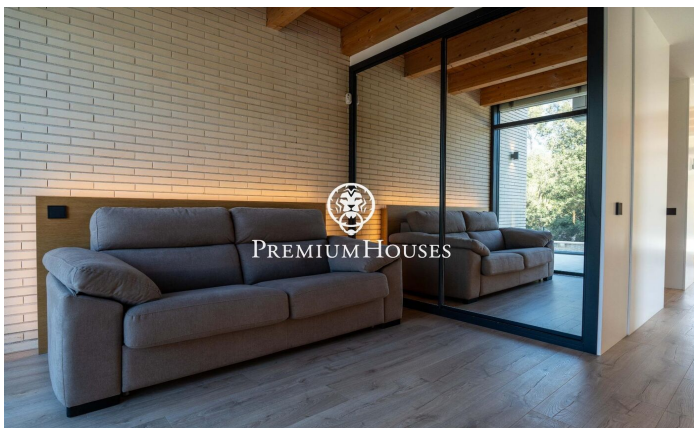

Maison de luxe exclusive au design contemporain à Can Amell

Ref: PHS101311

Begues / Barcelona Costa Sur

Dans le quartier de Can Amell à Begues, découvrez cette impressionnante maison, entièrement automatisée et construite avec des matériaux haut de gamme. Propriété unique où l'architecture moderne se fond harmonieusement dans le paysage naturel, elle crée des espaces intérieurs et extérieurs spacieux, lumineux et parfaitement connectés, au cœur du prestigieux quartier de Can Amell, en pleine nature. La maison se déploie sur trois niveaux. L'accès à la propriété se fait par une allée piétonne menant à un vaste jardin offrant une vue dégagée exceptionnelle et une orientation privilégiée. Le point fort de cet espace est une piscine de 18 x 3 mètres, équipée d'un jacuzzi et d'une fenêtre sous-marine reliée à la salle de sport. Au rez-de-chaussée, l'espace de vie comprend une salle à manger spacieuse avec une double hauteur sous plafond, un salon donnant directement sur l'extérieur grâce à de grandes portes coulissantes à triple vitrage, et une cuisine américaine design ouverte sur la salle à manger. Ce niveau comprend également deux chambres doubles avec de grandes fenêtres et une salle de bains complète. Au premier étage, l'espace nuit comprend deux chambres doubles, un dressing, une salle de bains complète, une pièce polyvalente et une ...

1.350.000 €

482 m²
6 Chambres
3 Salles de bain
1,045 m² complet
Piscine
Chauffage
Arrière-cour
Débaras
Téléphone
Sécurité
Parking
Terrasse
Placards intégrés

Pour plus d'informations ou pour planifier un rendez-vous