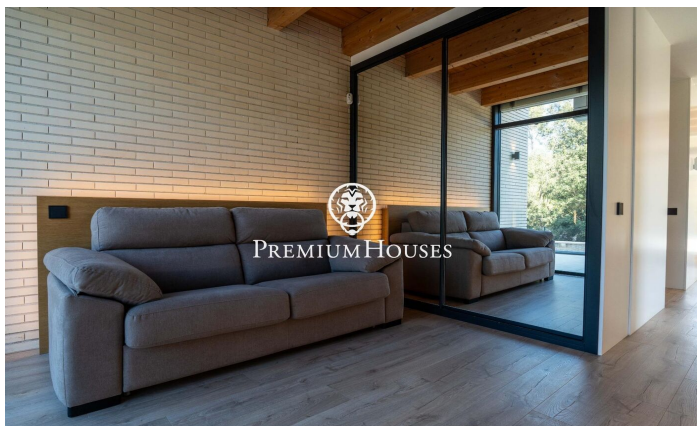

Maison de luxe exclusive au design contemporain à Can Amell

Ref: PHS101311

Begues / Barcelona Costa Sur

Dans le quartier de Can Amell à Bégues, découvrez cette impressionnante maison de luxe, entièrement automatisée et construite avec des matériaux haut de gamme. Propriété unique où l'architecture moderne se fond harmonieusement dans le paysage naturel, elle crée des espaces intérieurs et extérieurs spacieux, lumineux et parfaitement connectés, au cœur du prestigieux quartier de Can Amell, en pleine nature. La maison se déploie sur trois niveaux. L'accès à la propriété se fait par une allée piétonne menant à un vaste jardin offrant une vue dégagée exceptionnelle et une orientation privilégiée. Le point fort de cet espace est une piscine de 18 x 3 mètres, équipée d'un jacuzzi et d'une fenêtre sous-marine reliée à la salle de sport. Au rez-de-chaussée, l'espace de vie comprend une salle à manger spacieuse avec une double hauteur sous plafond, un salon avec accès direct à l'extérieur par de grandes baies vitrées coulissantes à triple vitrage, ainsi qu'une cuisine américaine design avec une double hauteur sous plafond. Ce même niveau abrite également deux chambres doubles avec de grandes fenêtres et une salle de bains complète avec accès à l'extérieur. Au premier étage, l'espace nuit comprend deux chambres doubles, un dressing, une sal...

1.350.000 €

482 m²
6 Chambres
3 Salles de bain
1,045 m² complot
Piscine
Chauffage
Arrière-cour
Débarras
Téléphone
Sécurité
Parking
Terrasse
Placards intégrés

Pour plus d'informations ou pour planifier un rendez-vous