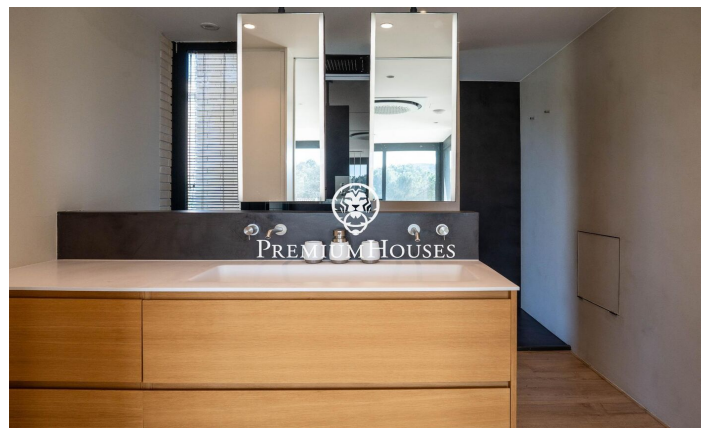

Maison de luxe exclusive au design contemporain à Can Amell

Ref: PHS101311

Begues / Barcelona Costa Sur

Dans le quartier de Can Amell à Begues, découvrez cette impressionnante maison, entièrement automatisée et construite avec des matériaux haut de gamme. Propriété unique où l'architecture moderne se fond harmonieusement dans le paysage naturel, elle crée des espaces intérieurs et extérieurs spacieux, lumineux et parfaitement connectés, au cœur du prestigieux quartier de Can Amell, en pleine nature. La maison se déploie sur trois niveaux. L'accès à la propriété se fait par une allée piétonne menant à un vaste jardin offrant une vue dégagée exceptionnelle et une orientation privilégiée. Le point fort de cet espace est une piscine de 18 x 3 mètres, équipée d'un jacuzzi et d'une fenêtre sous-marine reliée à la salle de sport. Au rez-de-chaussée, l'espace de vie comprend une salle à manger spacieuse avec une double hauteur sous plafond, un salon donnant directement sur l'extérieur grâce à de grandes portes coulissantes à triple vitrage, et une cuisine américaine design ouverte sur la salle à manger. Ce niveau comprend également deux chambres doubles avec de grandes fenêtres et une salle de bains complète. Au premier étage, l'espace nuit comprend deux chambres doubles, un dressing, une salle de bains complète, une pièce polyvalente et une ...

1.350.000 €

482 m²
6 Chambres
3 Salles de bain
1,045 m² complet
Piscine
Chauffage
Arrière-cour
Débaras
Téléphone
Sécurité
Parking
Terrasse
Placards intégrés

Pour plus d'informations ou pour planifier un rendez-vous