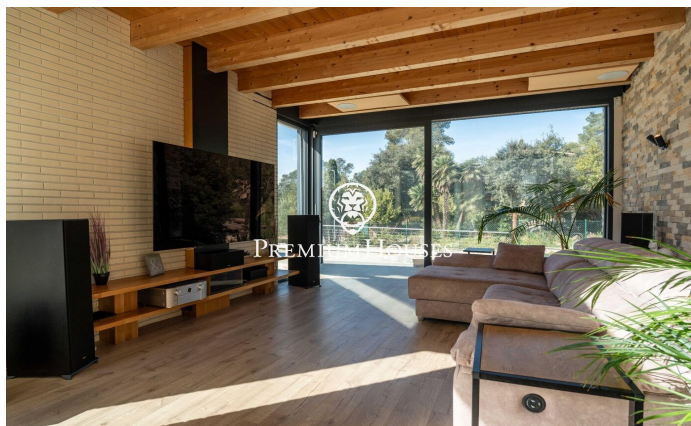

Maison de luxe exclusive au design contemporain à Can Amell

Ref: PHS101311

Begues / Barcelona Costa Sur

Dans le quartier de Can Amell à Bégues, découvrez cette impressionnante maison de luxe, entièrement automatisée et construite avec des matériaux haut de gamme. Propriété unique où l'architecture moderne se fond harmonieusement dans le paysage naturel, elle crée des espaces intérieurs et extérieurs spacieux, lumineux et parfaitement connectés, au cœur du prestigieux quartier de Can Amell, en pleine nature. La maison se déploie sur trois niveaux. L'accès à la propriété se fait par une allée piétonne menant à un vaste jardin offrant une vue dégagée exceptionnelle et une orientation privilégiée. Le point fort de cet espace est une piscine de 18 x 3 mètres, équipée d'un jacuzzi et d'une fenêtre sous-marine reliée à la salle de sport. Au rez-de-chaussée, l'espace de vie comprend une salle à manger spacieuse avec une double hauteur sous plafond, un salon avec accès direct à l'extérieur par de grandes baies vitrées coulissantes à triple vitrage, ainsi qu'une cuisine américaine design avec une double hauteur sous plafond. Ce même niveau abrite également deux chambres doubles avec de grandes fenêtres et une salle de bains complète avec accès à l'extérieur. Au premier étage, l'espace nuit comprend deux chambres doubles, un dressing, une sal...

1.350.000 €

482 m²
6 Chambres
3 Salles de bain
1,045 m² complot
Piscine
Chauffage
Arrière-cour
Débarras
Téléphone
Sécurité
Parking
Terrasse
Placards intégrés

Pour plus d'informations ou pour planifier un rendez-vous