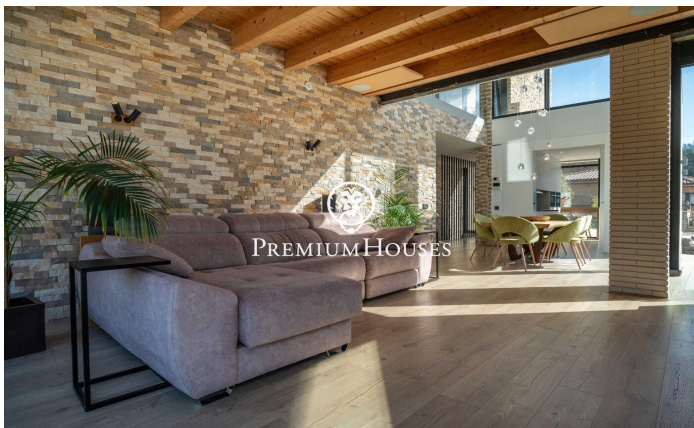

Maison de luxe exclusive au design contemporain à Can Amell

Ref: PHS101311

Begues / Barcelona Costa Sur

Dans le quartier de Can Amell à Begues, découvrez cette impressionnante maison, entièrement automatisée et construite avec des matériaux haut de gamme. Propriété unique où l'architecture moderne se fond harmonieusement dans le paysage naturel, elle crée des espaces intérieurs et extérieurs spacieux, lumineux et parfaitement connectés, au cœur du prestigieux quartier de Can Amell, en pleine nature. La maison se déploie sur trois niveaux. L'accès à la propriété se fait par une allée piétonne menant à un vaste jardin offrant une vue dégagée exceptionnelle et une orientation privilégiée. Le point fort de cet espace est une piscine de 18 x 3 mètres, équipée d'un jacuzzi et d'une fenêtre sous-marine reliée à la salle de sport. Au rez-de-chaussée, l'espace de vie comprend une salle à manger spacieuse avec une double hauteur sous plafond, un salon donnant directement sur l'extérieur grâce à de grandes portes coulissantes à triple vitrage, et une cuisine américaine design ouverte sur la salle à manger. Ce niveau comprend également deux chambres doubles avec de grandes fenêtres et une salle de bains complète. Au premier étage, l'espace nuit comprend deux chambres doubles, un dressing, une salle de bains complète, une pièce polyvalente et une ...

1.350.000 €

482 m²
6 Chambres
3 Salles de bain
1,045 m² complet
Piscine
Chauffage
Arrière-cour
Débaras
Téléphone
Sécurité
Parking
Terrasse
Placards intégrés

Pour plus d'informations ou pour planifier un rendez-vous