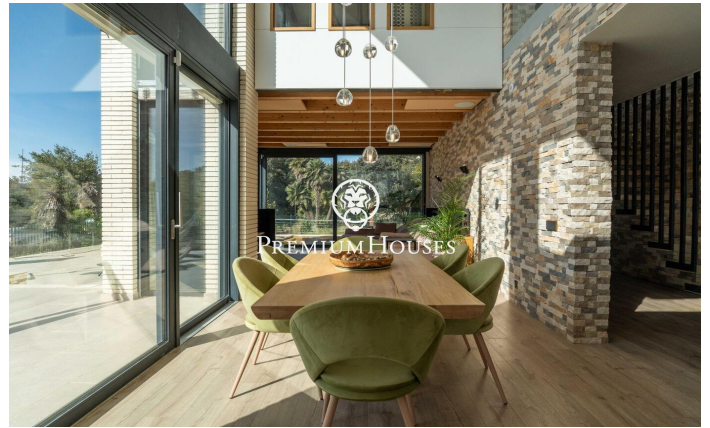

Maison de luxe exclusive au design contemporain à Can Amell

Ref: PHS101311

Begues / Barcelona Costa Sur

Dans le quartier de Can Amell à Bégues, découvrez cette impressionnante maison de luxe, entièrement automatisée et construite avec des matériaux haut de gamme. Propriété unique où l'architecture moderne se fond harmonieusement dans le paysage naturel, elle crée des espaces intérieurs et extérieurs spacieux, lumineux et parfaitement connectés, au cœur du prestigieux quartier de Can Amell, en pleine nature. La maison se déploie sur trois niveaux. L'accès à la propriété se fait par une allée piétonne menant à un vaste jardin offrant une vue dégagée exceptionnelle et une orientation privilégiée. Le point fort de cet espace est une piscine de 18 x 3 mètres, équipée d'un jacuzzi et d'une fenêtre sous-marine reliée à la salle de sport. Au rez-de-chaussée, l'espace de vie comprend une salle à manger spacieuse avec une double hauteur sous plafond, un salon avec accès direct à l'extérieur par de grandes baies vitrées coulissantes à triple vitrage, ainsi qu'une cuisine américaine design avec une double hauteur sous plafond. Ce même niveau abrite également deux chambres doubles avec de grandes fenêtres et une salle de bains complète avec accès à l'extérieur. Au premier étage, l'espace nuit comprend deux chambres doubles, un dressing, une sal...

1.350.000 €

482 m²
6 Chambres
3 Salles de bain
1,045 m² complot
Piscine
Chauffage
Arrière-cour
Débarras
Téléphone
Sécurité
Parking
Terrasse
Placards intégrés

Pour plus d'informations ou pour planifier un rendez-vous