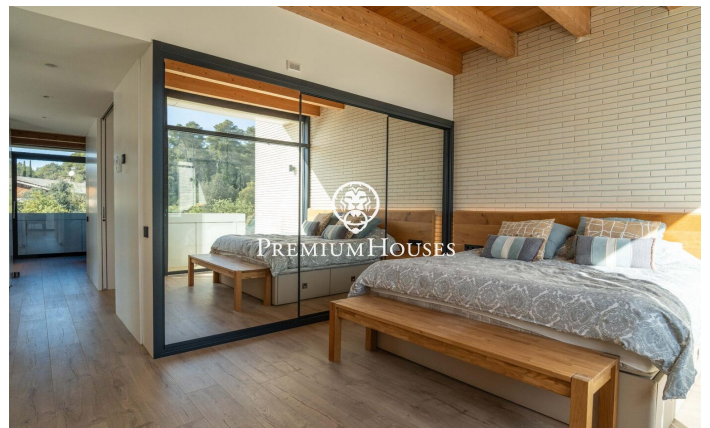

Maison de luxe exclusive au design contemporain à Can Amell

Ref: PHS101311

Begues / Barcelona Costa Sur

Dans le quartier de Can Amell à Begues, découvrez cette impressionnante maison, entièrement automatisée et construite avec des matériaux haut de gamme. Propriété unique où l'architecture moderne se fond harmonieusement dans le paysage naturel, elle crée des espaces intérieurs et extérieurs spacieux, lumineux et parfaitement connectés, au cœur du prestigieux quartier de Can Amell, en pleine nature. La maison se déploie sur trois niveaux. L'accès à la propriété se fait par une allée piétonne menant à un vaste jardin offrant une vue dégagée exceptionnelle et une orientation privilégiée. Le point fort de cet espace est une piscine de 18 x 3 mètres, équipée d'un jacuzzi et d'une fenêtre sous-marine reliée à la salle de sport. Au rez-de-chaussée, l'espace de vie comprend une salle à manger spacieuse avec une double hauteur sous plafond, un salon donnant directement sur l'extérieur grâce à de grandes portes coulissantes à triple vitrage, et une cuisine américaine design ouverte sur la salle à manger. Ce niveau comprend également deux chambres doubles avec de grandes fenêtres et une salle de bains complète. Au premier étage, l'espace nuit comprend deux chambres doubles, un dressing, une salle de bains complète, une pièce polyvalente et une ...

1.350.000 €

482 m²
6 Chambres
3 Salles de bain
1,045 m² complet
Piscine
Chauffage
Arrière-cour
Débaras
Téléphone
Sécurité
Parking
Terrasse
Placards intégrés

Pour plus d'informations ou pour planifier un rendez-vous