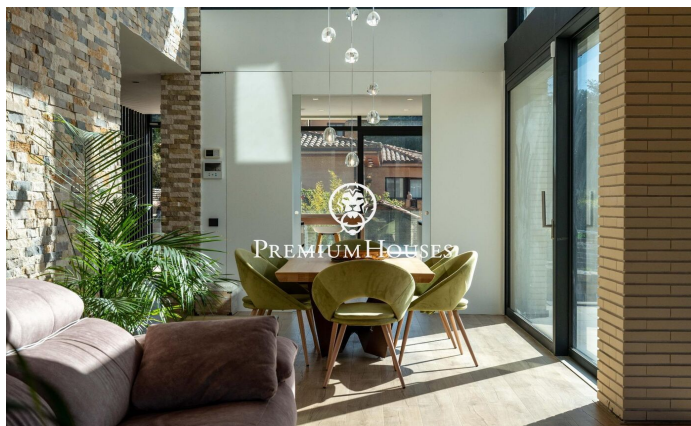

Maison de luxe exclusive au design contemporain à Can Amell

Ref: PHS101311

Begues / Barcelona Costa Sur

Dans le quartier de Can Amell à Bégues, découvrez cette impressionnante maison de luxe, entièrement automatisée et construite avec des matériaux haut de gamme. Propriété unique où l'architecture moderne se fond harmonieusement dans le paysage naturel, elle crée des espaces intérieurs et extérieurs spacieux, lumineux et parfaitement connectés, au cœur du prestigieux quartier de Can Amell, en pleine nature. La maison se déploie sur trois niveaux. L'accès à la propriété se fait par une allée piétonne menant à un vaste jardin offrant une vue dégagée exceptionnelle et une orientation privilégiée. Le point fort de cet espace est une piscine de 18 x 3 mètres, équipée d'un jacuzzi et d'une fenêtre sous-marine reliée à la salle de sport. Au rez-de-chaussée, l'espace de vie comprend une salle à manger spacieuse avec une double hauteur sous plafond, un salon avec accès direct à l'extérieur par de grandes baies vitrées coulissantes à triple vitrage, ainsi qu'une cuisine américaine design avec une double hauteur sous plafond. Ce même niveau abrite également deux chambres doubles avec de grandes fenêtres et une salle de bains complète avec accès à l'extérieur. Au premier étage, l'espace nuit comprend deux chambres doubles, un dressing, une sal...

1.350.000 €

482 m²
6 Chambres
3 Salles de bain
1,045 m² complot
Piscine
Chauffage
Arrière-cour
Débarras
Téléphone
Sécurité
Parking
Terrasse
Placards intégrés

Pour plus d'informations ou pour planifier un rendez-vous