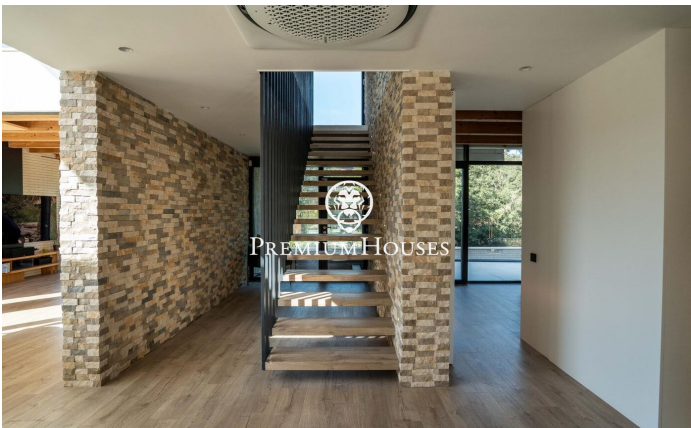

Maison de luxe exclusive au design contemporain à Can Amell

Ref: PHS101311

Begues / Barcelona Costa Sur

Dans le quartier de Can Amell à Begues, découvrez cette impressionnante maison, entièrement automatisée et construite avec des matériaux haut de gamme. Propriété unique où l'architecture moderne se fond harmonieusement dans le paysage naturel, elle crée des espaces intérieurs et extérieurs spacieux, lumineux et parfaitement connectés, au cœur du prestigieux quartier de Can Amell, en pleine nature. La maison se déploie sur trois niveaux. L'accès à la propriété se fait par une allée piétonne menant à un vaste jardin offrant une vue dégagée exceptionnelle et une orientation privilégiée. Le point fort de cet espace est une piscine de 18 x 3 mètres, équipée d'un jacuzzi et d'une fenêtre sous-marine reliée à la salle de sport. Au rez-de-chaussée, l'espace de vie comprend une salle à manger spacieuse avec une double hauteur sous plafond, un salon donnant directement sur l'extérieur grâce à de grandes portes coulissantes à triple vitrage, et une cuisine américaine design ouverte sur la salle à manger. Ce niveau comprend également deux chambres doubles avec de grandes fenêtres et une salle de bains complète. Au premier étage, l'espace nuit comprend deux chambres doubles, un dressing, une salle de bains complète, une pièce polyvalente et une ...

1.350.000 €

482 m²
6 Chambres
3 Salles de bain
1,045 m² complet
Piscine
Chauffage
Arrière-cour
Débaras
Téléphone
Sécurité
Parking
Terrasse
Placards intégrés

Pour plus d'informations ou pour planifier un rendez-vous