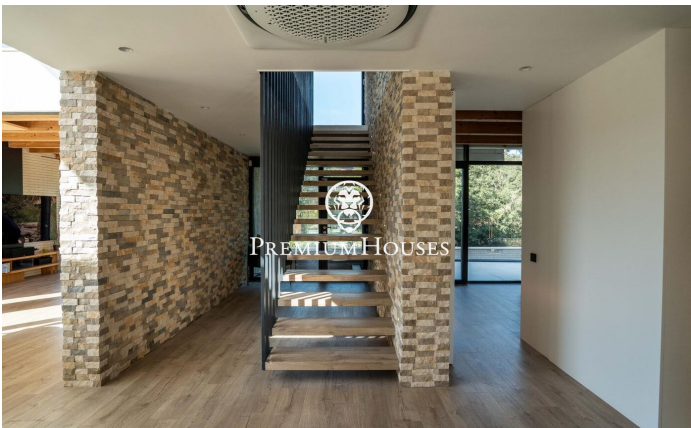

Maison de luxe exclusive au design contemporain à Can Amell

Ref: PHS101311

Begues / Barcelona Costa Sur

Dans le quartier de Can Amell à Bégues, découvrez cette impressionnante maison de luxe, entièrement automatisée et construite avec des matériaux haut de gamme. Propriété unique où l'architecture moderne se fond harmonieusement dans le paysage naturel, elle crée des espaces intérieurs et extérieurs spacieux, lumineux et parfaitement connectés, au cœur du prestigieux quartier de Can Amell, en pleine nature. La maison se déploie sur trois niveaux. L'accès à la propriété se fait par une allée piétonne menant à un vaste jardin offrant une vue dégagée exceptionnelle et une orientation privilégiée. Le point fort de cet espace est une piscine de 18 x 3 mètres, équipée d'un jacuzzi et d'une fenêtre sous-marine reliée à la salle de sport. Au rez-de-chaussée, l'espace de vie comprend une salle à manger spacieuse avec une double hauteur sous plafond, un salon avec accès direct à l'extérieur par de grandes baies vitrées coulissantes à triple vitrage, ainsi qu'une cuisine américaine design avec une double hauteur sous plafond. Ce même niveau abrite également deux chambres doubles avec de grandes fenêtres et une salle de bains complète avec accès à l'extérieur. Au premier étage, l'espace nuit comprend deux chambres doubles, un dressing, une sal...

1.350.000 €

482 m²
6 Chambres
3 Salles de bain
1,045 m² complot
Piscine
Chauffage
Arrière-cour
Débarras
Téléphone
Sécurité
Parking
Terrasse
Placards intégrés

Pour plus d'informations ou pour planifier un rendez-vous