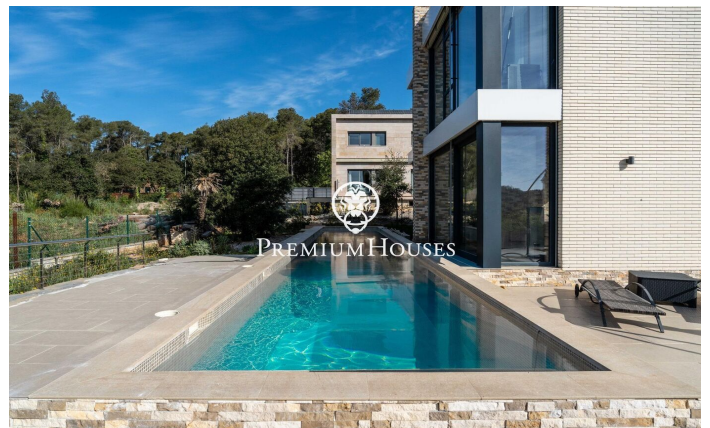

Maison de luxe exclusive au design contemporain à Can Amell

Ref: PHS101311

Begues / Barcelona Costa Sur

Dans le quartier de Can Amell à Bégues, découvrez cette impressionnante maison de luxe, entièrement automatisée et construite avec des matériaux haut de gamme. Propriété unique où l'architecture moderne se fond harmonieusement dans le paysage naturel, elle crée des espaces intérieurs et extérieurs spacieux, lumineux et parfaitement connectés, au cœur du prestigieux quartier de Can Amell, en pleine nature. La maison se déploie sur trois niveaux. L'accès à la propriété se fait par une allée piétonne menant à un vaste jardin offrant une vue dégagée exceptionnelle et une orientation privilégiée. Le point fort de cet espace est une piscine de 18 x 3 mètres, équipée d'un jacuzzi et d'une fenêtre sous-marine reliée à la salle de sport. Au rez-de-chaussée, l'espace de vie comprend une salle à manger spacieuse avec une double hauteur sous plafond, un salon avec accès direct à l'extérieur par de grandes baies vitrées coulissantes à triple vitrage, ainsi qu'une cuisine américaine design avec une double hauteur sous plafond. Ce même niveau abrite également deux chambres doubles avec de grandes fenêtres et une salle de bains complète avec accès à l'extérieur. Au premier étage, l'espace nuit comprend deux chambres doubles, un dressing, une sal...

1.350.000 €

482 m²
6 Chambres
3 Salles de bain
1,045 m² complot
Piscine
Chauffage
Arrière-cour
Débarras
Téléphone
Sécurité
Parking
Terrasse
Placards intégrés

Pour plus d'informations ou pour planifier un rendez-vous