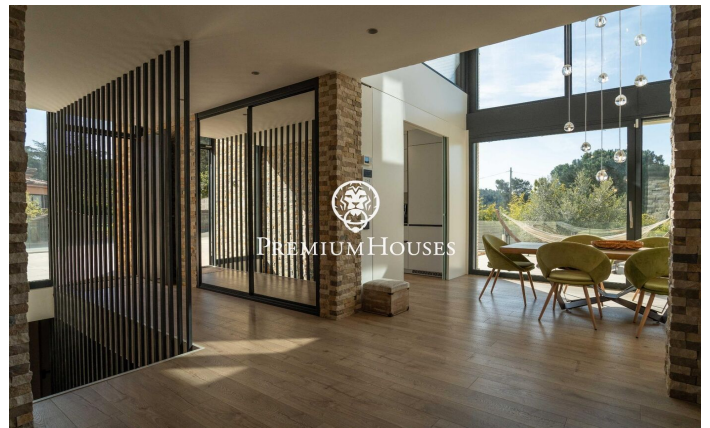

Maison de luxe exclusive au design contemporain à Can Amell

Ref: PHS101311

Begues / Barcelona Costa Sur

Dans le quartier de Can Amell à Begues, découvrez cette impressionnante maison, entièrement automatisée et construite avec des matériaux haut de gamme. Propriété unique où l'architecture moderne se fond harmonieusement dans le paysage naturel, elle crée des espaces intérieurs et extérieurs spacieux, lumineux et parfaitement connectés, au cœur du prestigieux quartier de Can Amell, en pleine nature. La maison se déploie sur trois niveaux. L'accès à la propriété se fait par une allée piétonne menant à un vaste jardin offrant une vue dégagée exceptionnelle et une orientation privilégiée. Le point fort de cet espace est une piscine de 18 x 3 mètres, équipée d'un jacuzzi et d'une fenêtre sous-marine reliée à la salle de sport. Au rez-de-chaussée, l'espace de vie comprend une salle à manger spacieuse avec une double hauteur sous plafond, un salon donnant directement sur l'extérieur grâce à de grandes portes coulissantes à triple vitrage, et une cuisine américaine design ouverte sur la salle à manger. Ce niveau comprend également deux chambres doubles avec de grandes fenêtres et une salle de bains complète. Au premier étage, l'espace nuit comprend deux chambres doubles, un dressing, une salle de bains complète, une pièce polyvalente et une ...

1.350.000 €

482 m²
6 Chambres
3 Salles de bain
1,045 m² complet
Piscine
Chauffage
Arrière-cour
Débaras
Téléphone
Sécurité
Parking
Terrasse
Placards intégrés

Pour plus d'informations ou pour planifier un rendez-vous