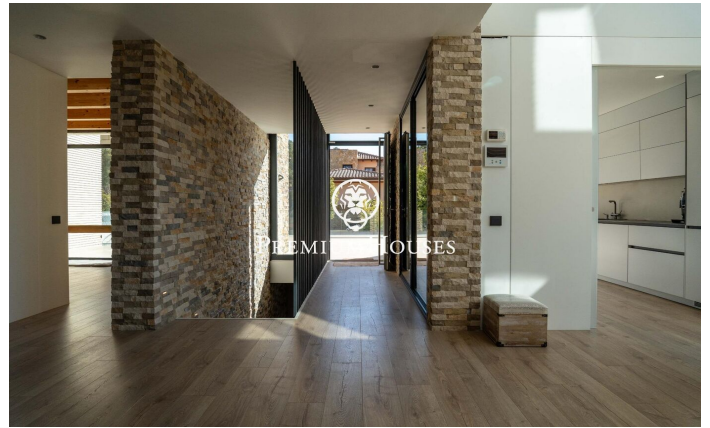

Maison de luxe exclusive au design contemporain à Can Amell

Ref: PHS101311

Begues / Barcelona Costa Sur

Dans le quartier de Can Amell à Begues, découvrez cette impressionnante maison, entièrement automatisée et construite avec des matériaux haut de gamme. Propriété unique où l'architecture moderne se fond harmonieusement dans le paysage naturel, elle crée des espaces intérieurs et extérieurs spacieux, lumineux et parfaitement connectés, au cœur du prestigieux quartier de Can Amell, en pleine nature. La maison se déploie sur trois niveaux. L'accès à la propriété se fait par une allée piétonne menant à un vaste jardin offrant une vue dégagée exceptionnelle et une orientation privilégiée. Le point fort de cet espace est une piscine de 18 x 3 mètres, équipée d'un jacuzzi et d'une fenêtre sous-marine reliée à la salle de sport. Au rez-de-chaussée, l'espace de vie comprend une salle à manger spacieuse avec une double hauteur sous plafond, un salon donnant directement sur l'extérieur grâce à de grandes portes coulissantes à triple vitrage, et une cuisine américaine design ouverte sur la salle à manger. Ce niveau comprend également deux chambres doubles avec de grandes fenêtres et une salle de bains complète. Au premier étage, l'espace nuit comprend deux chambres doubles, un dressing, une salle de bains complète, une pièce polyvalente et une ...

1.350.000 €

482 m²
6 Chambres
3 Salles de bain
1,045 m² complet
Piscine
Chauffage
Arrière-cour
Débaras
Téléphone
Sécurité
Parking
Terrasse
Placards intégrés

Pour plus d'informations ou pour planifier un rendez-vous