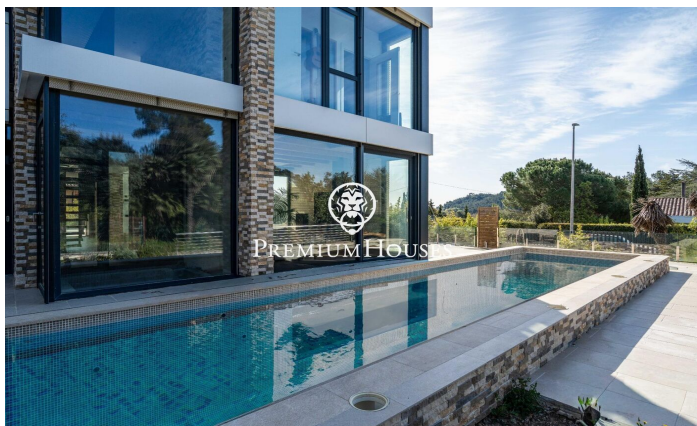

Maison de luxe exclusive au design contemporain à Can Amell

Ref: PHS101311

Begues / Barcelona Costa Sur

Dans le quartier de Can Amell à Bégues, découvrez cette impressionnante maison de luxe, entièrement automatisée et construite avec des matériaux haut de gamme. Propriété unique où l'architecture moderne se fond harmonieusement dans le paysage naturel, elle crée des espaces intérieurs et extérieurs spacieux, lumineux et parfaitement connectés, au cœur du prestigieux quartier de Can Amell, en pleine nature. La maison se déploie sur trois niveaux. L'accès à la propriété se fait par une allée piétonne menant à un vaste jardin offrant une vue dégagée exceptionnelle et une orientation privilégiée. Le point fort de cet espace est une piscine de 18 x 3 mètres, équipée d'un jacuzzi et d'une fenêtre sous-marine reliée à la salle de sport. Au rez-de-chaussée, l'espace de vie comprend une salle à manger spacieuse avec une double hauteur sous plafond, un salon avec accès direct à l'extérieur par de grandes baies vitrées coulissantes à triple vitrage, ainsi qu'une cuisine américaine design avec une double hauteur sous plafond. Ce même niveau abrite également deux chambres doubles avec de grandes fenêtres et une salle de bains complète avec accès à l'extérieur. Au premier étage, l'espace nuit comprend deux chambres doubles, un dressing, une sal...

1.350.000 €

482 m²
6 Chambres
3 Salles de bain
1,045 m² complot
Piscine
Chauffage
Arrière-cour
Débarras
Téléphone
Sécurité
Parking
Terrasse
Placards intégrés

Pour plus d'informations ou pour planifier un rendez-vous