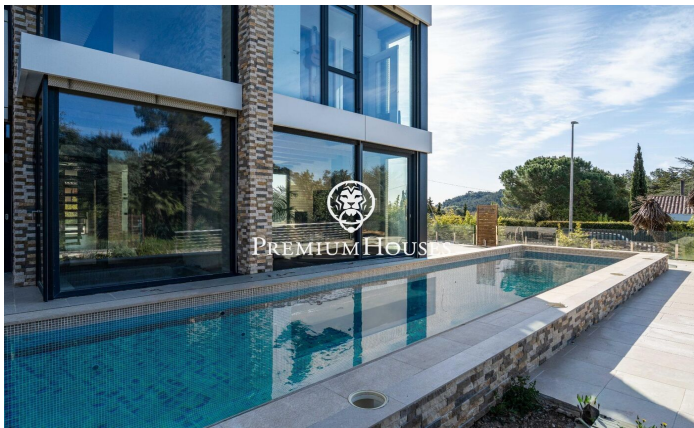

Maison de luxe exclusive au design contemporain à Can Amell

Ref: PHS101311

Begues / Barcelona Costa Sur

Dans le quartier de Can Amell à Begues, découvrez cette impressionnante maison, entièrement automatisée et construite avec des matériaux haut de gamme. Propriété unique où l'architecture moderne se fond harmonieusement dans le paysage naturel, elle crée des espaces intérieurs et extérieurs spacieux, lumineux et parfaitement connectés, au cœur du prestigieux quartier de Can Amell, en pleine nature. La maison se déploie sur trois niveaux. L'accès à la propriété se fait par une allée piétonne menant à un vaste jardin offrant une vue dégagée exceptionnelle et une orientation privilégiée. Le point fort de cet espace est une piscine de 18 x 3 mètres, équipée d'un jacuzzi et d'une fenêtre sous-marine reliée à la salle de sport. Au rez-de-chaussée, l'espace de vie comprend une salle à manger spacieuse avec une double hauteur sous plafond, un salon donnant directement sur l'extérieur grâce à de grandes portes coulissantes à triple vitrage, et une cuisine américaine design ouverte sur la salle à manger. Ce niveau comprend également deux chambres doubles avec de grandes fenêtres et une salle de bains complète. Au premier étage, l'espace nuit comprend deux chambres doubles, un dressing, une salle de bains complète, une pièce polyvalente et une ...

1.350.000 €

482 m²
6 Chambres
3 Salles de bain
1,045 m² complet
Piscine
Chauffage
Arrière-cour
Débaras
Téléphone
Sécurité
Parking
Terrasse
Placards intégrés

Pour plus d'informations ou pour planifier un rendez-vous