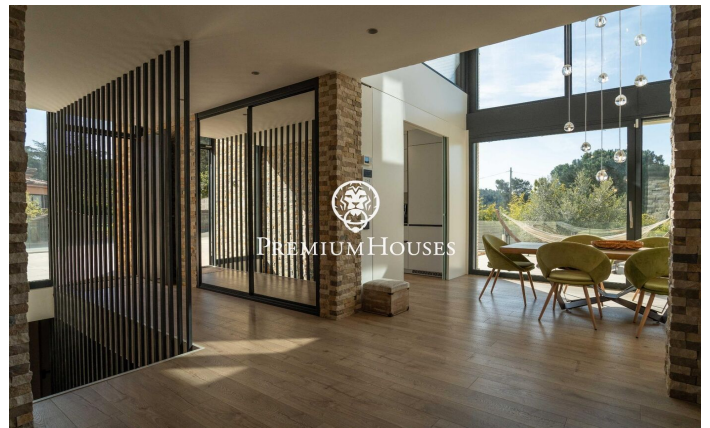

Maison de luxe exclusive au design contemporain à Can Amell

Ref: PHS101311

Begues / Barcelona Costa Sur

Dans le quartier de Can Amell à Bégues, découvrez cette impressionnante maison de luxe, entièrement automatisée et construite avec des matériaux haut de gamme. Propriété unique où l'architecture moderne se fond harmonieusement dans le paysage naturel, elle crée des espaces intérieurs et extérieurs spacieux, lumineux et parfaitement connectés, au cœur du prestigieux quartier de Can Amell, en pleine nature. La maison se déploie sur trois niveaux. L'accès à la propriété se fait par une allée piétonne menant à un vaste jardin offrant une vue dégagée exceptionnelle et une orientation privilégiée. Le point fort de cet espace est une piscine de 18 x 3 mètres, équipée d'un jacuzzi et d'une fenêtre sous-marine reliée à la salle de sport. Au rez-de-chaussée, l'espace de vie comprend une salle à manger spacieuse avec une double hauteur sous plafond, un salon avec accès direct à l'extérieur par de grandes baies vitrées coulissantes à triple vitrage, ainsi qu'une cuisine américaine design avec une double hauteur sous plafond. Ce même niveau abrite également deux chambres doubles avec de grandes fenêtres et une salle de bains complète avec accès à l'extérieur. Au premier étage, l'espace nuit comprend deux chambres doubles, un dressing, une sal...

1.350.000 €

482 m²
6 Chambres
3 Salles de bain
1,045 m² complot
Piscine
Chauffage
Arrière-cour
Débarras
Téléphone
Sécurité
Parking
Terrasse
Placards intégrés

Pour plus d'informations ou pour planifier un rendez-vous