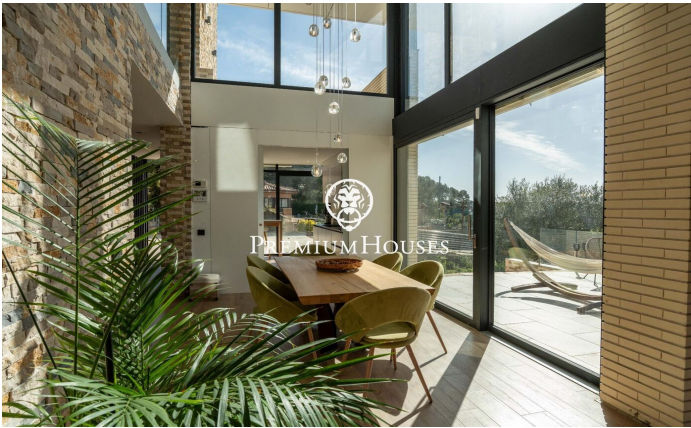

Maison de luxe exclusive au design contemporain à Can Amell

Ref: PHS101311

Begues / Barcelona Costa Sur

Dans le quartier de Can Amell à Begues, découvrez cette impressionnante maison, entièrement automatisée et construite avec des matériaux haut de gamme. Propriété unique où l'architecture moderne se fond harmonieusement dans le paysage naturel, elle crée des espaces intérieurs et extérieurs spacieux, lumineux et parfaitement connectés, au cœur du prestigieux quartier de Can Amell, en pleine nature. La maison se déploie sur trois niveaux. L'accès à la propriété se fait par une allée piétonne menant à un vaste jardin offrant une vue dégagée exceptionnelle et une orientation privilégiée. Le point fort de cet espace est une piscine de 18 x 3 mètres, équipée d'un jacuzzi et d'une fenêtre sous-marine reliée à la salle de sport. Au rez-de-chaussée, l'espace de vie comprend une salle à manger spacieuse avec une double hauteur sous plafond, un salon donnant directement sur l'extérieur grâce à de grandes portes coulissantes à triple vitrage, et une cuisine américaine design ouverte sur la salle à manger. Ce niveau comprend également deux chambres doubles avec de grandes fenêtres et une salle de bains complète. Au premier étage, l'espace nuit comprend deux chambres doubles, un dressing, une salle de bains complète, une pièce polyvalente et une ...

1.350.000 €

482 m²
6 Chambres
3 Salles de bain
1,045 m² complet
Piscine
Chauffage
Arrière-cour
Débaras
Téléphone
Sécurité
Parking
Terrasse
Placards intégrés

Pour plus d'informations ou pour planifier un rendez-vous