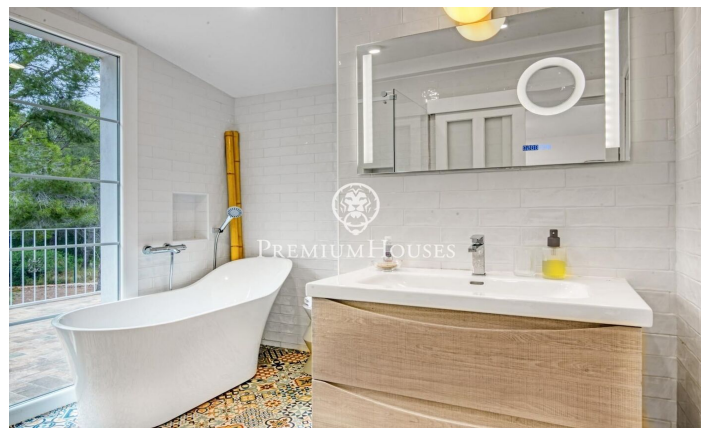

Pour plus d'informations ou pour planifier un rendez-vous

Tel: +34 93 540 22 22

info@premiumhouses.com

www.premiumhouses.es