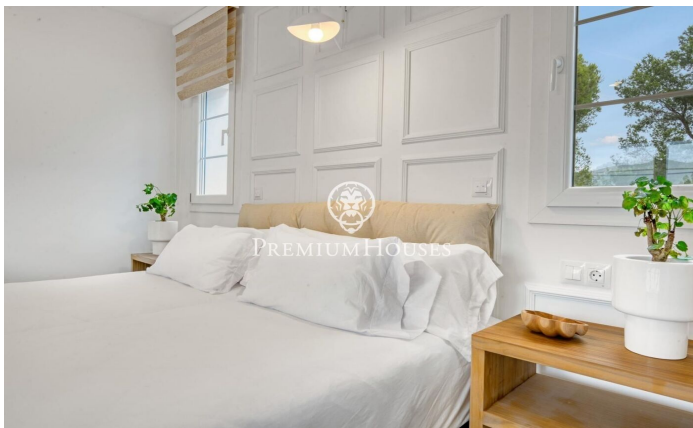

Pour plus d'informations ou pour planifier un rendez-vous

Tel: +34 93 540 22 22

info@premiumhouses.com

www.premiumhouses.es