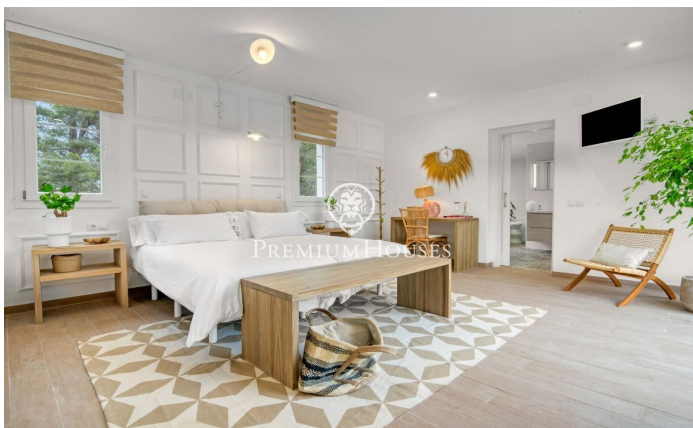

Pour plus d'informations ou pour planifier un rendez-vous

Tel: +34 93 540 22 22

info@premiumhouses.com

www.premiumhouses.es