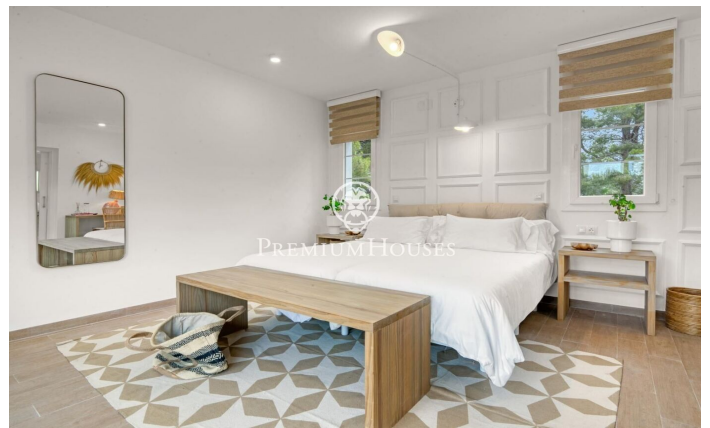

Pour plus d'informations ou pour planifier un rendez-vous

Tel: +34 93 540 22 22

info@premiumhouses.com

www.premiumhouses.es