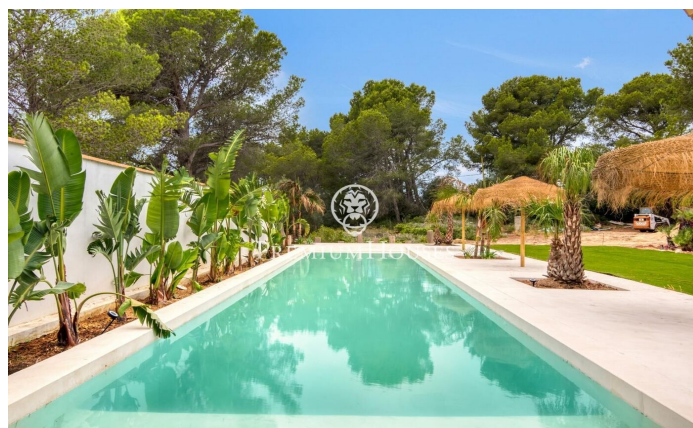

PREMIUMHOUSES
Excellence in Real Estate

Plaça Antoni Pujadas i Nirell, nº
3
Tel: +34 93 540 22 22