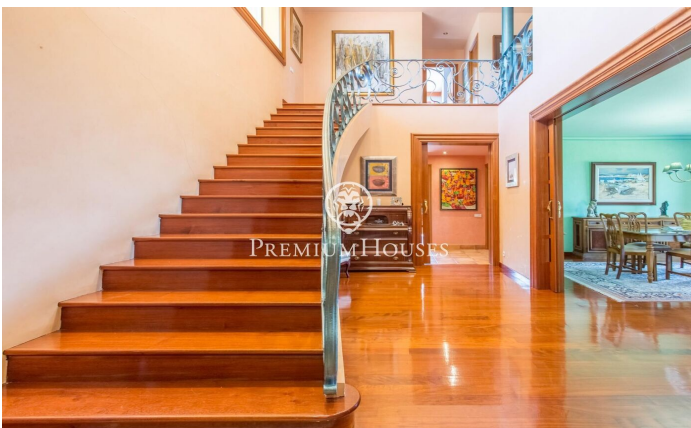

Exclusivité à Can Teixidó! Vues sur la mer et le skyline de Barcelone

Ref: PH100570

Alella / Maresme/Barcelona Costa Norte

Cette magnifique propriété est située dans l'une des plus belles urbanisations résidentielles du Maresme, Can Teixidó. À seulement 20 minutes de Barcelone, à 5 minutes à pied de la plage et à 10 minutes en voiture de l'école internationale Hamelin. La maison est construite sur un terrain complètement plat de 1.400 m² avec jardin et piscine privés. La propriété possède un jardin parfaitement entretenu et de magnifiques espaces arborés. En entrant nous trouvons un grand hall à deux hauteurs avec un superbe escalier dont la rampe en fer forgé a été fabriquée sur mesure. Le rez-de-chaussée possède un beau salon/salle à manger avec de grandes baies vitrées s'ouvrant sur le jardin offrant une magnifique luminosité. Nous trouvons également un petit salon avec cheminée idéal les nuits d'hiver pour admirer de magnifiques couchers de soleil avec le skyline de Barcelone. Spacieuse cuisine-office entièrement équipée avec une table pour 8 personnes et reliée au jardin par de grandes portes coulissantes donnant sur la salle à manger d'été extérieure et sur la terrasse. De plus cet étage dispose d'une chambre double pour les invités avec salle de bains complète. A côté de la cuisine se trouvent une très grande buanderie et une pièce de service avec...

1.750.000 €

532 m²
5 Chambres
5 Salles de bain
1,204 m² plot
Piscine
CLIMATISATION
Chauffage
Vues à la mer
Débarras
Téléphone
Cheminée
Sécurité
Parking
Terrasse
Balcon
Placards intégrés

Pour plus d'informations ou pour planifier un rendez-vous