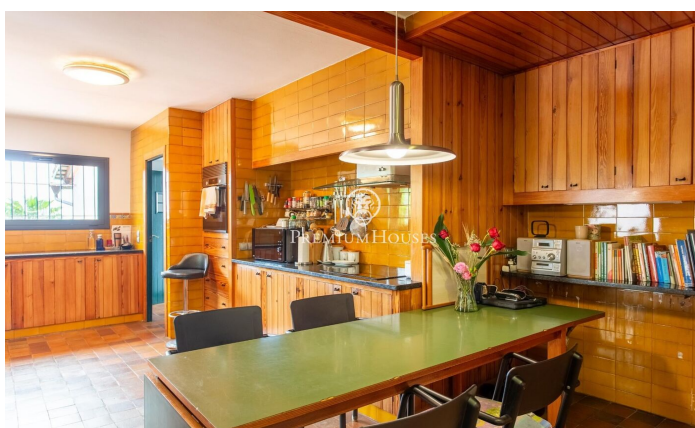

Pour plus d'informations ou pour planifier un rendez-vous

Tel: +34 93 798 88 99

info@premiumhouses.com

www.premiumhouses.es