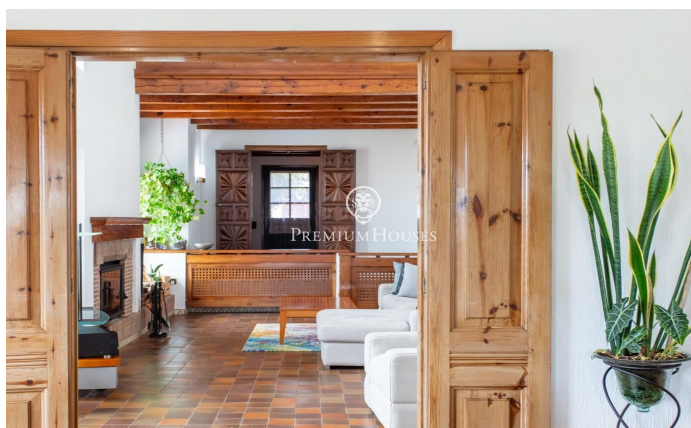

Pour plus d'informations ou pour planifier un rendez-vous

Tel: +34 93 798 88 99

info@premiumhouses.com

www.premiumhouses.es