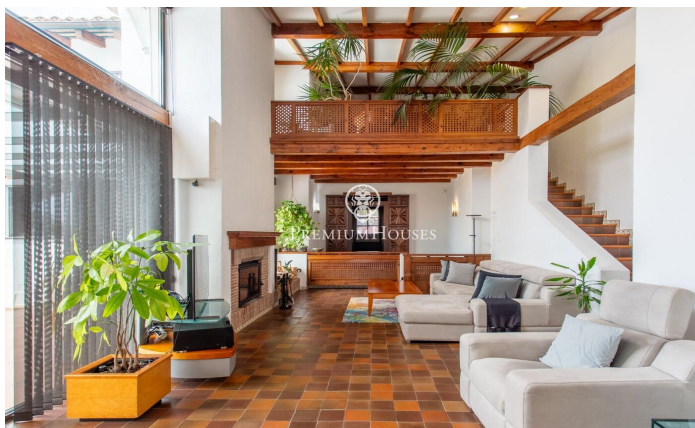

Pour plus d'informations ou pour planifier un rendez-vous

Tel: +34 93 798 88 99

info@premiumhouses.com

www.premiumhouses.es