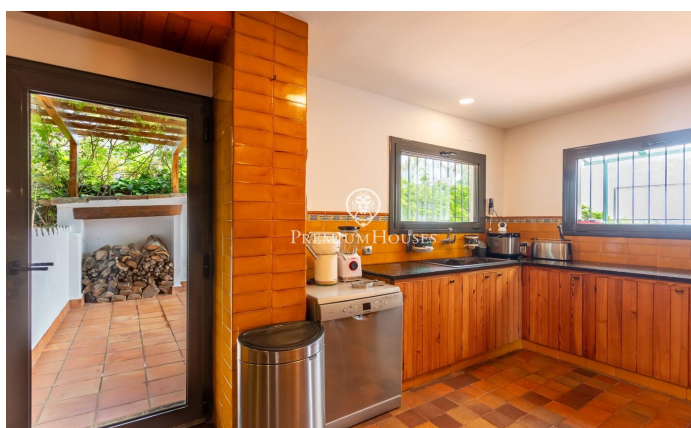

### Alella / Maresme/Barcelona Costa Norte

Magnífica vivienda de 800 m<sup>2</sup> construidos sobre parcela de 1.500 m<sup>2</sup>, ubicada en una tranquila calle con poco tráfico en el centro de Can Teixidó. La casa está totalmente actualizada y se vende amueblada, lista para entrar a vivir. Destaca por su alta eficiencia energética: funcionamiento 100% eléctrico mediante paneles solares y baterías, además de sistema de aerotermia para climatización y agua sanitaria. Dispone de amplios espacios interiores y una excelente conexión con el exterior gracias a sus grandes cerramientos acristalados de doble cámara y puertas correderas. En la zona exterior encontramos una impresionante piscina de 50 metros cuadrados y 2,5 m de profundidad, varias terrazas, 2 pérgolas, zona de barbacoa, jardín con riego automático y robot cortacésped, así como huerto con árboles frutales. La parcela cuenta además con sistema de recogida de agua de lluvia con gran capacidad. La vivienda ofrece vistas al mar y múltiples espacios para el ocio, incluyendo una amplia zona en el sótano preparada para eventos, con 125 metros de bancos de hormigón armado. Todo el suelo de esta planta está realizado en madera africana, incluyendo garaje, gimnasio y zona de ocio, que cuenta con 2 billares y fútbolín. Cuenta con 7 baños, 2 chimeneas (una con sistem...

**2.705.000 €**

700 m<sup>2</sup>  
7 Chambres  
6 Salles de bain  
1,520 m<sup>2</sup> complot  
Piscine  
CLIMATISATION  
Chauffage  
Vues à la mer  
Débarras  
Meublé  
Téléphone  
Cheminée  
Sécurité  
Gym  
Terrasse  
Balcon  
Placards intégrés