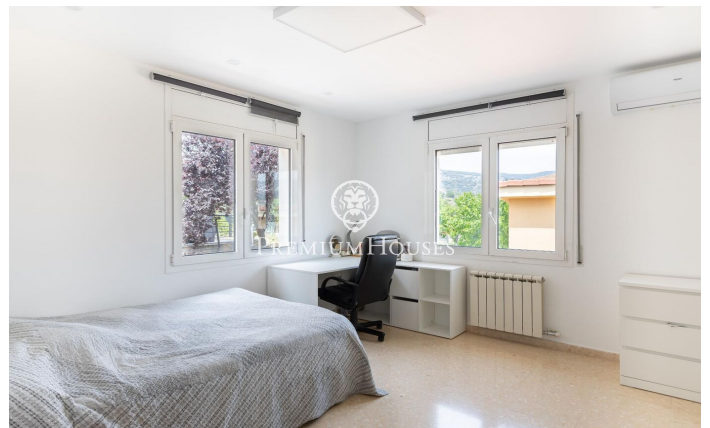

Pour plus d'informations ou pour planifier un rendez-vous

Tel: +34 93 798 88 99

info@premiumhouses.com

www.premiumhouses.es