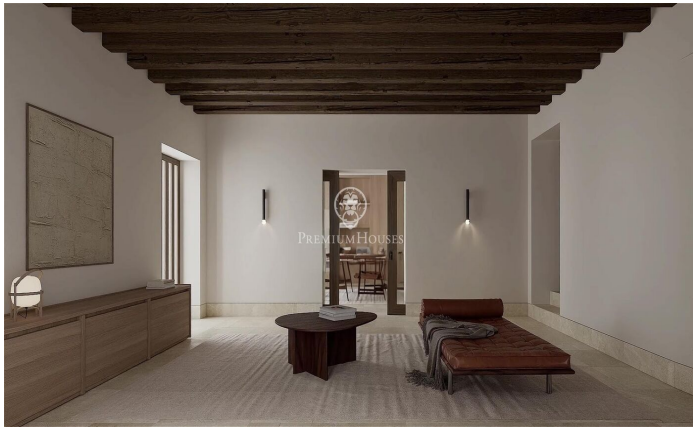

Espectacular masía reformada en Esplugues de Llobregat

Ref: P-017060

Esplugues de Llobregat / Barcelona

Exclusiva masía reformada que combina el encanto rústico con todas las comodidades modernas. Situada en una zona tranquila y privilegiada de Esplugues de Llobregat, esta propiedad única ofrece un entorno natural sin renunciar a la cercanía de todos los servicios, colegios internacionales y una excelente conexión con el centro de Barcelona. La vivienda dispone de 6 habitaciones en suite y un total de 8 baños, lo que la convierte en una opción ideal para familias numerosas o para quienes desean espacios amplios y funcionales. Sus interiores son luminosos y han sido reformados con materiales de alta calidad, respetando la esencia original de la masía. En el exterior, un gran jardín con zonas verdes rodea la casa, junto con una piscina privada, ideal para disfrutar del buen clima durante todo el año en un entorno relajado y lleno de privacidad. Una propiedad con historia, carácter y confort, perfecta para quienes buscan un estilo de vida exclusivo en un entorno residencial inmejorable.

7.500.000 €

883 m²
6 Habitaciones
6 Baños
1,118 m² parcela
AACC
Calefacción
Trastero
Ascensor
Gimnasio
Terraza
Armarios empotrados

PLANTA BAJA

PLANTA PRIMERA

SEGUNDA PLANTA