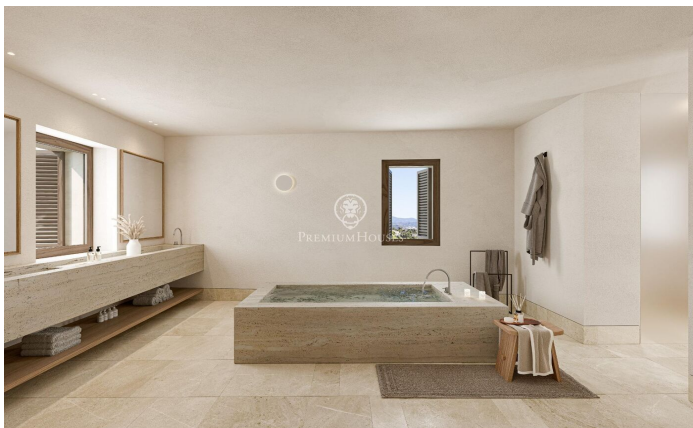

Espectacular masía reformada en Esplugues de Llobregat

Ref: P-017060

Esplugues de Llobregat / Barcelona

Exclusiva masía reformada que combina el encanto rústico con todas las comodidades modernas. Situada en una zona tranquila y privilegiada de Esplugues de Llobregat, esta propiedad única ofrece un entorno natural sin renunciar a la cercanía de todos los servicios, colegios internacionales y una excelente conexión con el centro de Barcelona. La vivienda dispone de 6 habitaciones en suite y un total de 8 baños, lo que la convierte en una opción ideal para familias numerosas o para quienes desean espacios amplios y funcionales. Sus interiores son luminosos y han sido reformados con materiales de alta calidad, respetando la esencia original de la masía. En el exterior, un gran jardín con zonas verdes rodea la casa, junto con una piscina privada, ideal para disfrutar del buen clima durante todo el año en un entorno relajado y lleno de privacidad. Una propiedad con historia, carácter y confort, perfecta para quienes buscan un estilo de vida exclusivo en un entorno residencial inmejorable.

7.500.000 €

883 m²
6 Habitaciones
6 Baños
1,118 m² parcela
AACC
Calefacción
Trastero
Ascensor
Gimnasio
Terraza
Armarios empotrados

PLANTA BAJA

PLANTA PRIMERA

SEGUNDA PLANTA