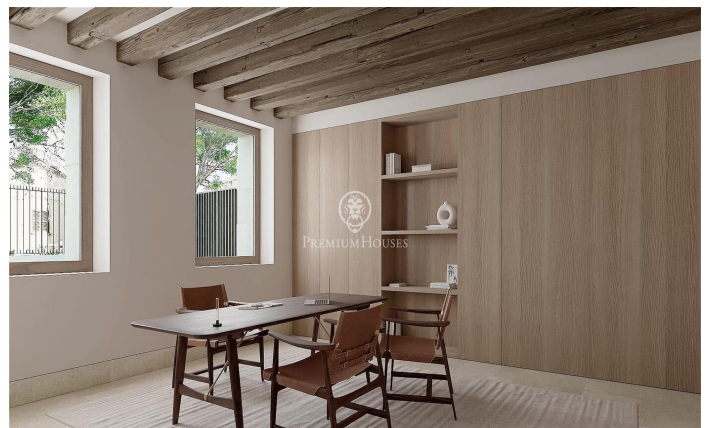

Espectacular masía reformada en Esplugues de Llobregat

Ref: P-017060

Esplugues de Llobregat / Barcelona

Exclusiva masía reformada que combina el encanto rústico con todas las comodidades modernas. Situada en una zona tranquila y privilegiada de Esplugues de Llobregat, esta propiedad única ofrece un entorno natural sin renunciar a la cercanía de todos los servicios, colegios internacionales y una excelente conexión con el centro de Barcelona. La vivienda dispone de 6 habitaciones en suite y un total de 8 baños, lo que la convierte en una opción ideal para familias numerosas o para quienes desean espacios amplios y funcionales. Sus interiores son luminosos y han sido reformados con materiales de alta calidad, respetando la esencia original de la masía. En el exterior, un gran jardín con zonas verdes rodea la casa, junto con una piscina privada, ideal para disfrutar del buen clima durante todo el año en un entorno relajado y lleno de privacidad. Una propiedad con historia, carácter y confort, perfecta para quienes buscan un estilo de vida exclusivo en un entorno residencial inmejorable.

7.500.000 €

883 m²
6 Habitaciones
6 Baños
1,118 m² parcela
AACC
Calefacción
Trastero
Ascensor
Gimnasio
Terraza
Armarios empotrados

PLANTA BAJA

PLANTA PRIMERA

SEGUNDA PLANTA