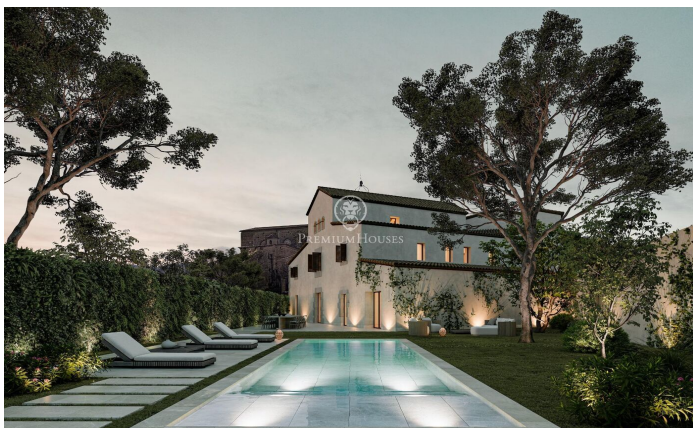

PLANTA BAJA

SEGUNDA PLANTA