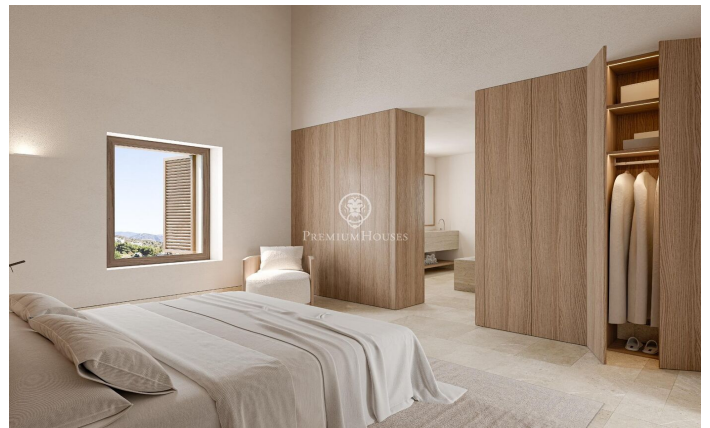

Espectacular masía reformada en Esplugues de Llobregat

Ref: P-017060

Esplugues de Llobregat / Barcelona

Exclusiva masía reformada que combina el encanto rústico con todas las comodidades modernas. Situada en una zona tranquila y privilegiada de Esplugues de Llobregat, esta propiedad única ofrece un entorno natural sin renunciar a la cercanía de todos los servicios, colegios internacionales y una excelente conexión con el centro de Barcelona. La vivienda dispone de 6 habitaciones en suite y un total de 8 baños, lo que la convierte en una opción ideal para familias numerosas o para quienes desean espacios amplios y funcionales. Sus interiores son luminosos y han sido reformados con materiales de alta calidad, respetando la esencia original de la masía. En el exterior, un gran jardín con zonas verdes rodea la casa, junto con una piscina privada, ideal para disfrutar del buen clima durante todo el año en un entorno relajado y lleno de privacidad. Una propiedad con historia, carácter y confort, perfecta para quienes buscan un estilo de vida exclusivo en un entorno residencial inmejorable.

7.500.000 €

883 m²
6 Habitaciones
6 Baños
1,118 m² parcela
AACC
Calefacción
Trastero
Ascensor
Gimnasio
Terraza
Armarios empotrados

PLANTA BAJA

PLANTA PRIMERA

SEGUNDA PLANTA