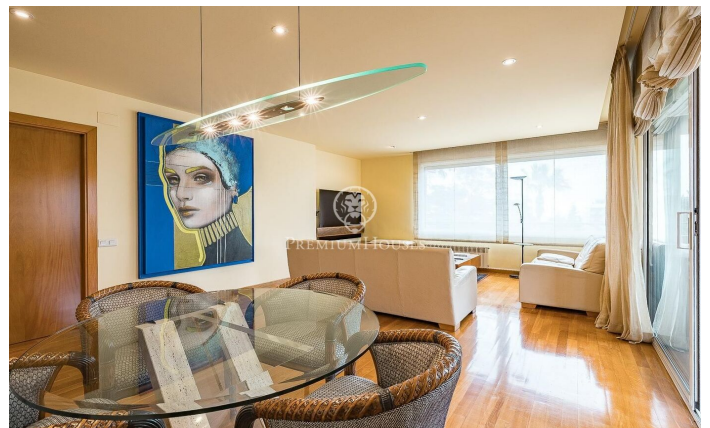

Elegancia arquitectónica y confort urbano a la entrada de Barcelona

Ref: P-017930

Esplugues de Llobregat / Barcelona

Premium Houses presenta esta exclusiva propiedad, integrada en una prestigiosa finca proyectada por el icónico estudio de arquitectura Correa y Milà, representa el equilibrio perfecto entre el diseño de autor y el confort urbano en una de las zonas más estratégicas de acceso a Barcelona. La vivienda destaca por una distribución fluida y una luminosidad excepcional en todas sus estancias, comenzando por un amplio salón-comedor que se abre a una terraza privada de 18 m² con vistas despejadas a una zona arbolada. La calidad se percibe en cada detalle, desde los suelos de parqué de roble de alta gama hasta la avanzada instalación de audio y vídeo de la firma Bang & Olufsen, que aporta una experiencia sensorial superior al hogar. La zona de descanso se compone de cuatro dormitorios, incluyendo una suite principal, una habitación doble y dos individuales de generosas dimensiones, complementadas por dos baños completos y una funcional cocina office independiente. El confort está garantizado mediante aire acondicionado por split y calefacción a gas por radiadores, todo ello dentro de una comunidad que prioriza la tranquilidad y la seguridad gracias a su servicio de conserjería, videovigilancia las 24 horas y una exclusiva zona comunitaria con piscina. El valor de es...

1.290.000 €

171 m²
4 Habitaciones
2 Baños
Piscina
AACC
Calefacción
Trastero
Ascensor
Seguridad
Parking
Terraza
Balcón
Armarios empotrados

Contáctenos para mas información o para concertar una visita

Tel: +34 93 200 30 79