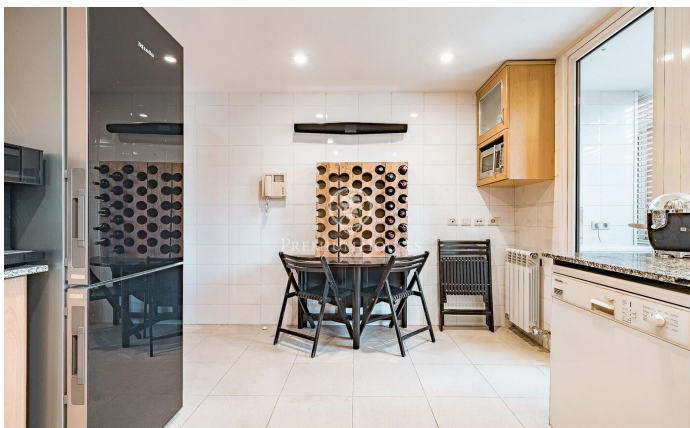

Contáctenos para mas información o para concertar una visita

Tel: +34 93 200 30 79

info@premiumhouses.com

www.premiumhouses.es