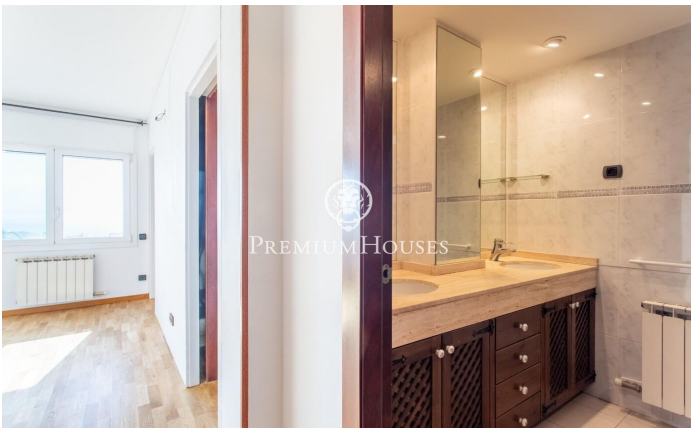

Contact us for more information or to arrange a viewing

Tel: +34 93 798 88 99

info@premiumhouses.com

www.premiumhouses.es