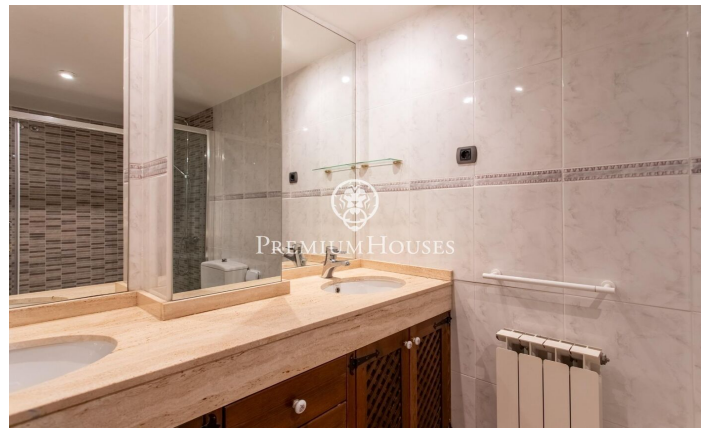

Contact us for more information or to arrange a viewing

Tel: +34 93 798 88 99

info@premiumhouses.com

www.premiumhouses.es