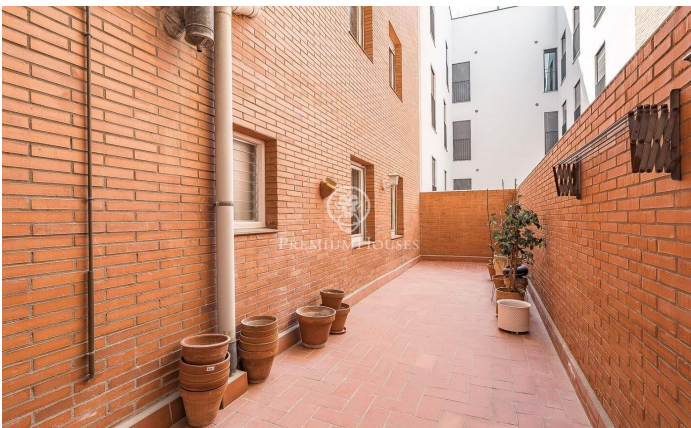

Magnífica vivienda en venta en Sarrià - Sant Gervasi

Ref: P-018150

Sarrià-Sant Gervasi / Barcelona Ciudad

Magnífico piso en venta de 164 m² construidos de vivienda más 13 m² de elementos comunes (177 m² construidos totales), situado en una de las zonas más cotizadas de Barcelona, en la calle Santaló. Vivienda amplia y muy luminosa, ideal para familias. Dispone de un gran salón-comedor de aproximadamente 35 m², diáfano y con mucha luz natural. La vivienda cuenta con cocina office totalmente equipada, lavadero independiente con pequeño rebost/trastero y acceso a un patio interior muy luminoso. El piso dispone de calefacción a gas, lo que garantiza confort durante los meses de invierno. Distribución: 1 habitación doble en suite con baño privado y armario empotrado 1 habitación doble con armario empotrado 1 habitación individual amplia con armario empotrado 1 baño completo en el distribuidor de las habitaciones Habitación de servicio con aseo y ducha privada Finca: Servicio de conserjería Doble ascensor con acceso a las plantas mediante llave Placas solares en cubierta La vivienda dispone de plaza de parking en la misma finca, incluida en el precio de la vivienda. Ubicada en una zona tranquila y muy bien comunicada, con todo tipo de servicios, comercios, colegios y transporte público en las proximidades.

€1,350,000

177 m²
4 Bedrooms
3 Bathrooms
Heating
Backyard
Lift
Parking
Terrace
Built in closets

Contact us for more information or to arrange a viewing

Tel: +34 93 200 30 79

info@premiumhouses.com

www.premiumhouses.es