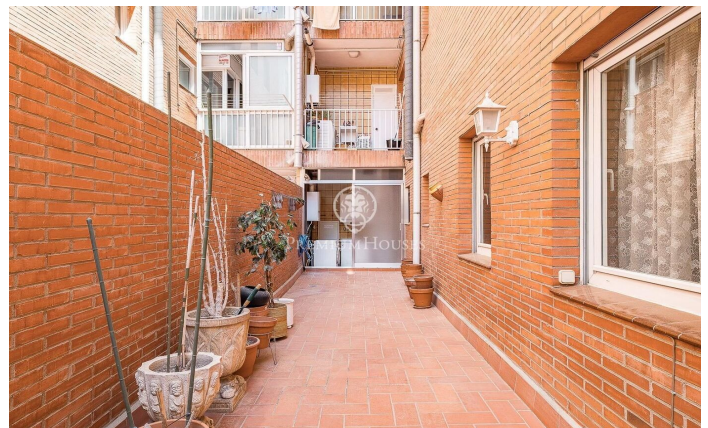

Contact us for more information or to arrange a viewing

Tel: +34 93 200 30 79

info@premiumhouses.com

www.premiumhouses.es