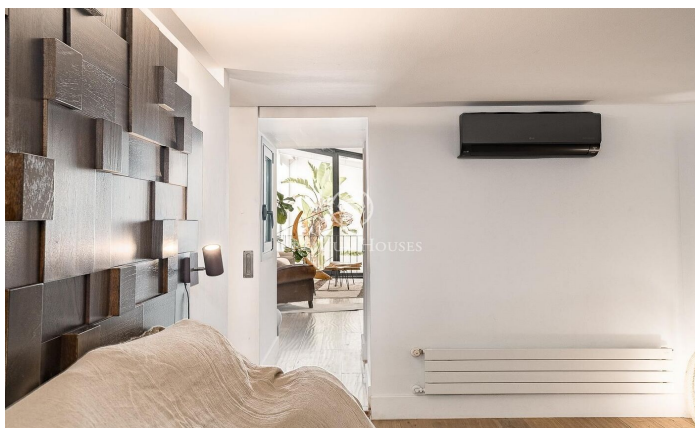

Contact us for more information or to arrange a viewing

Tel: +34 93 200 30 79

info@premiumhouses.com

www.premiumhouses.es