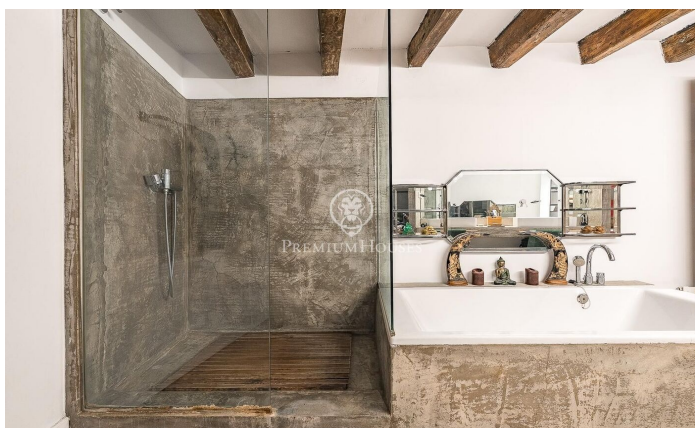

Contact us for more information or to arrange a viewing

Tel: +34 93 200 30 79

info@premiumhouses.com

www.premiumhouses.es