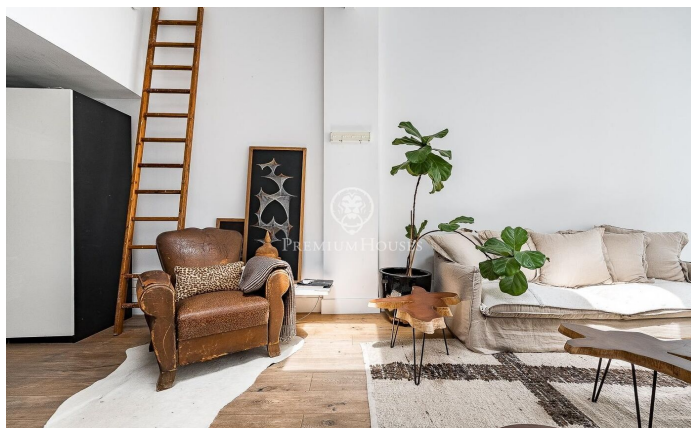

Contact us for more information or to arrange a viewing

Tel: +34 93 200 30 79

info@premiumhouses.com

www.premiumhouses.es