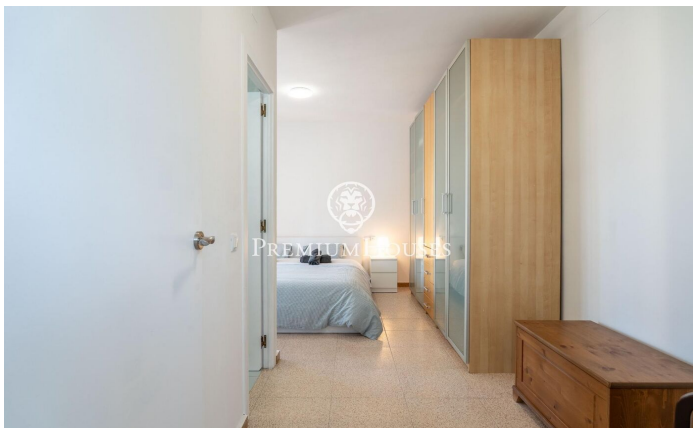

Contáctenos para mas información o para concertar una visita

Tel: +34 93 540 22 22

info@premiumhouses.com

www.premiumhouses.es