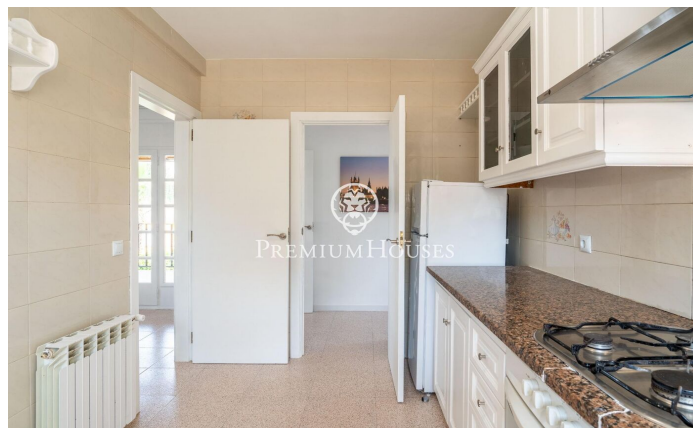

PREMIUMHOUSES
Excellence in Real Estate

Plaça Antoni Pujadas i Nirell, nº
3
Tel: +34 93 540 22 22