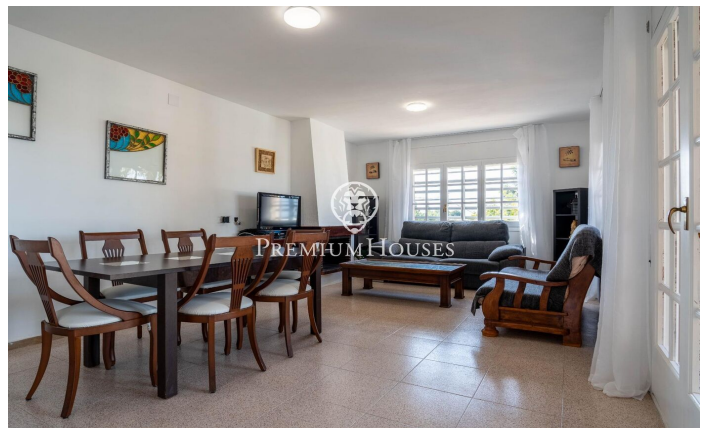

Casa con jardín y piscina en Les Eres

Ref: PHS101113

Creixell / Tarragona - Costa Dorada

En la urbanización Les Eres de Creixell encontramos esta casa con jardín y piscina. La vivienda disfruta de vistas despejadas. La casa se distribuye en dos plantas. En la planta baja encontramos la zona de día. La misma se compone de salón-comedor con chimenea y una cocina independiente. En la misma planta encontramos una suite y tres habitaciones dobles. Un baño completo da servicio a esta planta. Todas las estancias de la planta tienen acceso a una terraza. En la planta semisótano encontramos una habitación doble con chimenea y acceso al porche. Una habitación de juego y una bodega están a reformar. Un baño completo se sitúa en esta planta. La vivienda dispone de licencia turística en vigor. La propiedad cuenta con pozo propio, trastero y garaje para un coche. La urbanización Les Eres de Creixell se encuentra en un barrio muy tranquilo durante todo el año sin renunciar a tener servicios a mano.

450.000 €

310 m²
5 Habitaciones
3 Baños
706 m² parcela
Calefacción
Vistas al mar
Patio interior
Trastero
Chimenea
Parking
Terraza
Balcón
Armarios empotrados

PREMIUMHOUSES
Excellence in Real Estate

Plaça Antoni Pujadas i Nirell, nº
3
Tel: +34 93 540 22 22