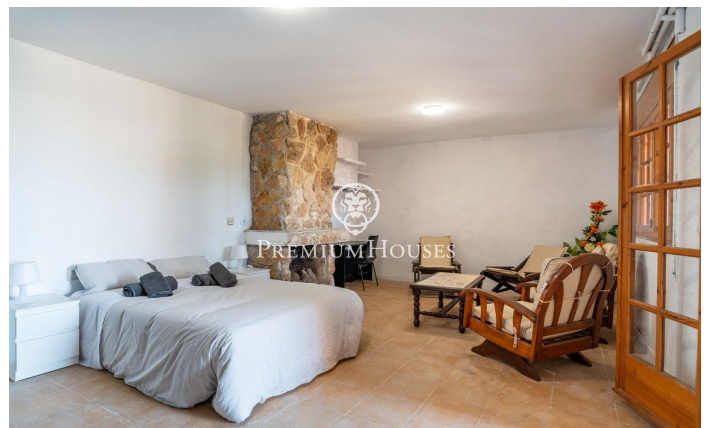

Contáctenos para mas información o para concertar una visita

Tel: +34 93 540 22 22

info@premiumhouses.com

www.premiumhouses.es