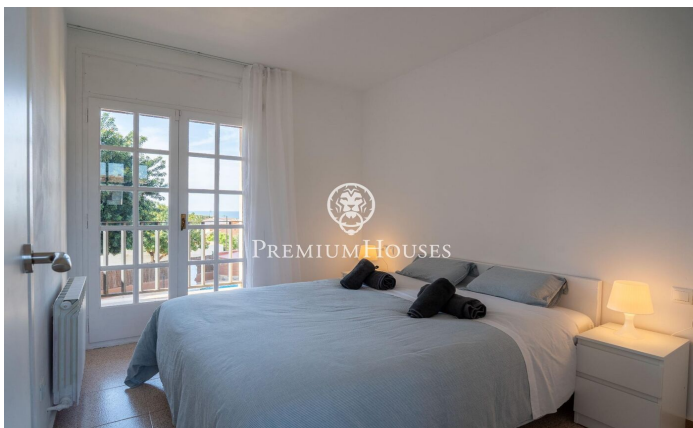

Casa con jardín y piscina en Les Eres

Ref: PHS101113

Creixell / Tarragona - Costa Dorada

En la urbanización Les Eres de Creixell encontramos esta casa con jardín y piscina. La vivienda disfruta de vistas despejadas. La casa se distribuye en dos plantas. En la planta baja encontramos la zona de día. La misma se compone de salón-comedor con chimenea y una cocina independiente. En la misma planta encontramos una suite y tres habitaciones dobles. Un baño completo da servicio a esta planta. Todas las estancias de la planta tienen acceso a una terraza. En la planta semisótano encontramos una habitación doble con chimenea y acceso al porche. Una habitación de juego y una bodega están a reformar. Un baño completo se sitúa en esta planta. La vivienda dispone de licencia turística en vigor. La propiedad cuenta con pozo propio, trastero y garaje para un coche. La urbanización Les Eres de Creixell se encuentra en un barrio muy tranquilo durante todo el año sin renunciar a tener servicios a mano.

450.000 €

310 m²
5 Habitaciones
3 Baños
706 m² parcela
Calefacción
Vistas al mar
Patio interior
Trastero
Chimenea
Parking
Terraza
Balcón
Armarios empotrados

PREMIUMHOUSES
Excellence in Real Estate

Plaça Antoni Pujadas i Nirell, nº
3
Tel: +34 93 540 22 22