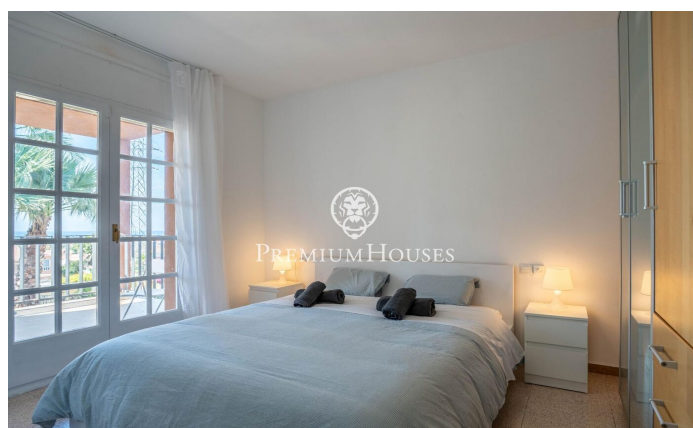

Casa con jardín y piscina en Les Eres

Ref: PHS101113

Creixell / Tarragona - Costa Dorada

En la urbanización Les Eres de Creixell encontramos esta casa con jardín y piscina. La vivienda disfruta de vistas despejadas. La casa se distribuye en dos plantas. En la planta baja encontramos la zona de día. La misma se compone de salón-comedor con chimenea y una cocina independiente. En la misma planta encontramos una suite y tres habitaciones dobles. Un baño completo da servicio a esta planta. Todas las estancias de la planta tienen acceso a una terraza. En la planta semisótano encontramos una habitación doble con chimenea y acceso al porche. Una habitación de juego y una bodega están a reformar. Un baño completo se sitúa en esta planta. La vivienda dispone de licencia turística en vigor. La propiedad cuenta con pozo propio, trastero y garaje para un coche. La urbanización Les Eres de Creixell se encuentra en un barrio muy tranquilo durante todo el año sin renunciar a tener servicios a mano.

450.000 €

310 m²
5 Habitaciones
3 Baños
706 m² parcela
Calefacción
Vistas al mar
Patio interior
Trastero
Chimenea
Parking
Terraza
Balcón
Armarios empotrados

PREMIUMHOUSES
Excellence in Real Estate

Plaça Antoni Pujadas i Nirell, nº
3
Tel: +34 93 540 22 22