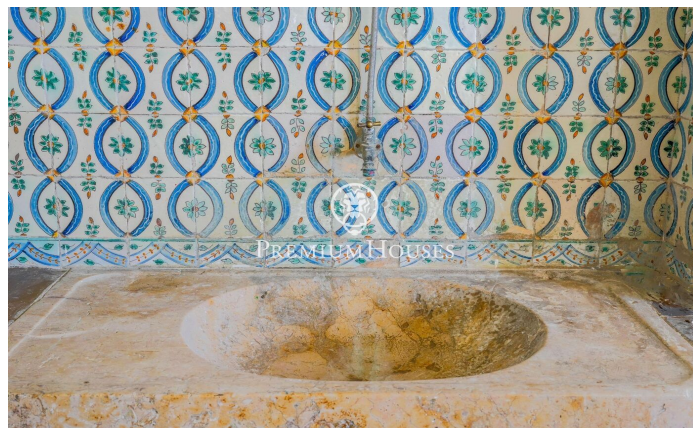

Contáctenos para mas información o para concertar una visita

Tel: +34 93 798 88 99

info@premiumhouses.com

www.premiumhouses.es