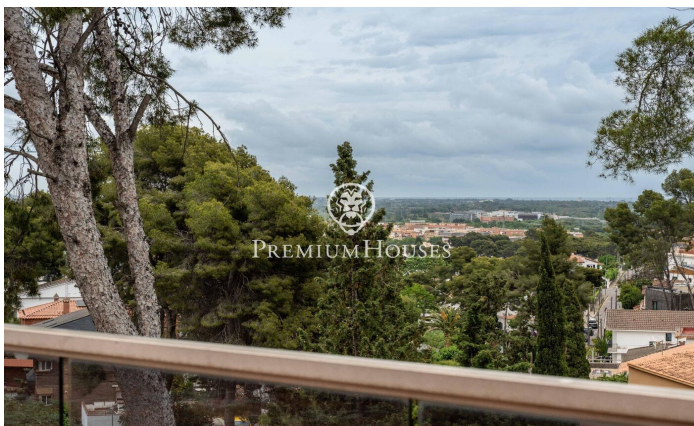

Contáctenos para mas información o para concertar una visita

Tel: +34 93 809 72 40

sitges@premiumhouses.com

www.premiumhouses.es