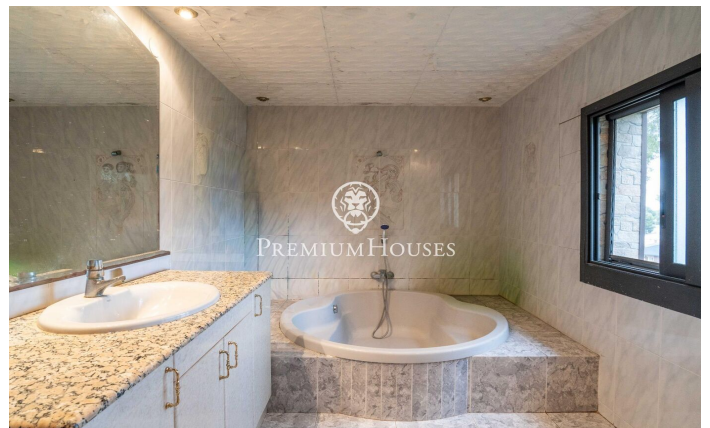

### Castelldefels / Barcelona Costa Sur

En el barrio de Montmar de Castelldefels, tenemos esta casa independiente. Gracias a su orientación a sur, la vivienda goza de mucha luz natural. La propiedad tiene piscina, jardín y vistas despejadas. La vivienda se divide en tres plantas. La planta principal ofrece una agradable zona de día compuesta por salón, comedor, cocina y baño completo, todo ello con abundante luz natural. En la planta inferior se encuentra la zona de noche, distribuida en cuatro habitaciones y un cuarto de baño completo, proporcionando un espacio cómodo y funcional para toda la familia. La vivienda dispone además de una planta semisótano con múltiples posibilidades de uso, así como una fantástica terraza/solárium con vistas despejadas al mar y a la montaña, perfecta para disfrutar del clima mediterráneo durante todo el año. Completa la propiedad un garaje privado y zona de almacenamiento. Ubicada en Castelldefels, en la exclusiva zona de Montemar, a pocos minutos andando del centro, de la playa y con excelentes conexiones con el aeropuerto y Barcelona. Ideal para quienes desean vivir en un entorno tranquilo sin renunciar a todos los servicios y comunicaciones.

**685.000 €**

286 m<sup>2</sup>  
4 Habitaciones  
2 Baños  
413 m<sup>2</sup> parcela  
Piscina  
Calefacción  
Patio interior  
Trastero  
Parking  
Terraza  
Balcón

Contáctenos para mas información o para concertar una visita