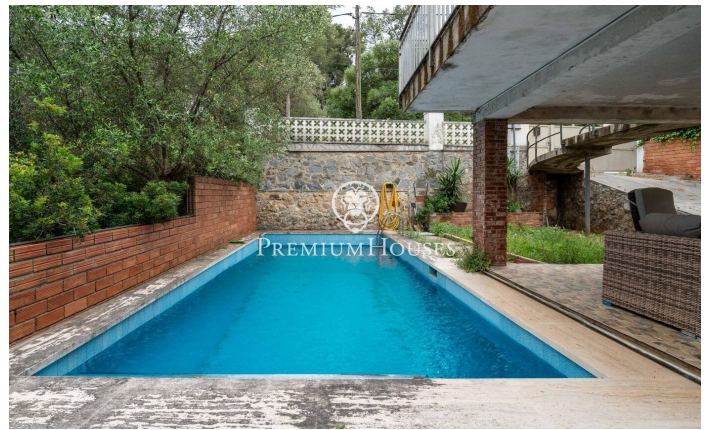

### Castelldefels / Barcelona Costa Sur

En el barrio de Montmar de Castelldefels, tenemos esta casa independiente. Gracias a su orientación a sur, la vivienda goza de mucha luz natural. La propiedad tiene piscina, jardín y vistas despejadas. La vivienda se divide en tres plantas. La planta principal ofrece una agradable zona de día compuesta por salón, comedor, cocina y baño completo, todo ello con abundante luz natural. En la planta inferior se encuentra la zona de noche, distribuida en cuatro habitaciones y un cuarto de baño completo, proporcionando un espacio cómodo y funcional para toda la familia. La vivienda dispone además de una planta semisótano con múltiples posibilidades de uso, así como una fantástica terraza/solárium con vistas despejadas al mar y a la montaña, perfecta para disfrutar del clima mediterráneo durante todo el año. Completa la propiedad un garaje privado y zona de almacenamiento. Ubicada en Castelldefels, en la exclusiva zona de Montemar, a pocos minutos andando del centro, de la playa y con excelentes conexiones con el aeropuerto y Barcelona. Ideal para quienes desean vivir en un entorno tranquilo sin renunciar a todos los servicios y comunicaciones.

**685.000 €**

286 m<sup>2</sup>  
4 Habitaciones  
2 Baños  
413 m<sup>2</sup> parcela  
Piscina  
Calefacción  
Patio interior  
Trastero  
Parking  
Terraza  
Balcón

Contáctenos para mas información o para concertar una visita