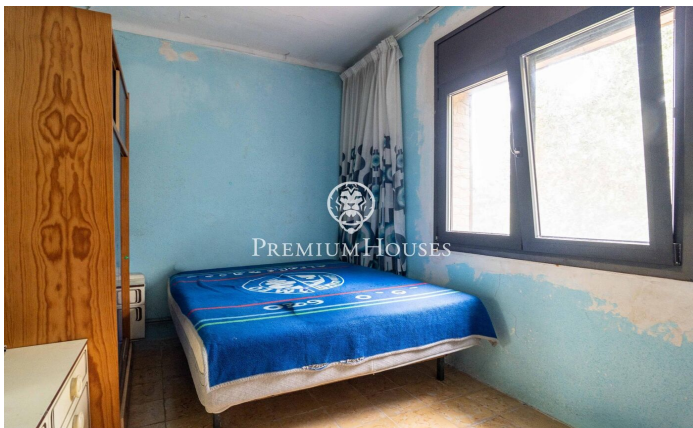

### Castelldefels / Barcelona Costa Sur

En el barrio de Montmar de Castelldefels, tenemos esta casa independiente. Gracias a su orientación a sur, la vivienda goza de mucha luz natural. La propiedad tiene piscina, jardín y vistas despejadas. La vivienda se divide en tres plantas. La planta principal ofrece una agradable zona de día compuesta por salón, comedor, cocina y baño completo, todo ello con abundante luz natural. En la planta inferior se encuentra la zona de noche, distribuida en cuatro habitaciones y un cuarto de baño completo, proporcionando un espacio cómodo y funcional para toda la familia. La vivienda dispone además de una planta semisótano con múltiples posibilidades de uso, así como una fantástica terraza/solárium con vistas despejadas al mar y a la montaña, perfecta para disfrutar del clima mediterráneo durante todo el año. Completa la propiedad un garaje privado y zona de almacenamiento. Ubicada en Castelldefels, en la exclusiva zona de Montemar, a pocos minutos andando del centro, de la playa y con excelentes conexiones con el aeropuerto y Barcelona. Ideal para quienes desean vivir en un entorno tranquilo sin renunciar a todos los servicios y comunicaciones.

**685.000 €**

286 m<sup>2</sup>  
4 Habitaciones  
2 Baños  
413 m<sup>2</sup> parcela  
Piscina  
Calefacción  
Patio interior  
Trastero  
Parking  
Terraza  
Balcón

Contáctenos para mas información o para concertar una visita