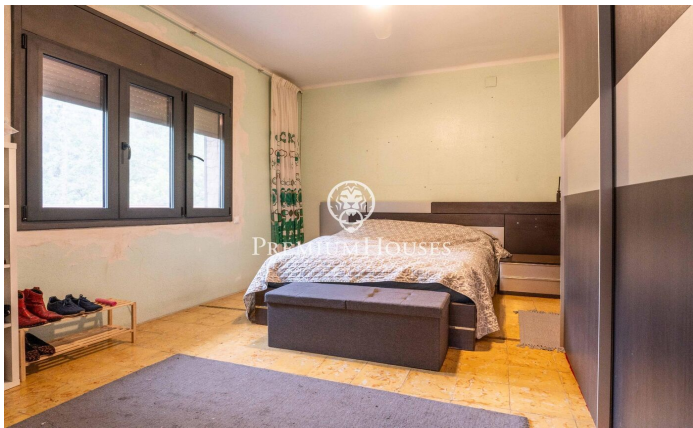

### Castelldefels / Barcelona Costa Sur

En el barrio de Montmar de Castelldefels, tenemos esta casa independiente. Gracias a su orientación a sur, la vivienda goza de mucha luz natural. La propiedad tiene piscina, jardín y vistas despejadas. La vivienda se divide en tres plantas. La planta principal ofrece una agradable zona de día compuesta por salón, comedor, cocina y baño completo, todo ello con abundante luz natural. En la planta inferior se encuentra la zona de noche, distribuida en cuatro habitaciones y un cuarto de baño completo, proporcionando un espacio cómodo y funcional para toda la familia. La vivienda dispone además de una planta semisótano con múltiples posibilidades de uso, así como una fantástica terraza/solárium con vistas despejadas al mar y a la montaña, perfecta para disfrutar del clima mediterráneo durante todo el año. Completa la propiedad un garaje privado y zona de almacenamiento. Ubicada en Castelldefels, en la exclusiva zona de Montemar, a pocos minutos andando del centro, de la playa y con excelentes conexiones con el aeropuerto y Barcelona. Ideal para quienes desean vivir en un entorno tranquilo sin renunciar a todos los servicios y comunicaciones.

**685.000 €**

286 m<sup>2</sup>  
4 Habitaciones  
2 Baños  
413 m<sup>2</sup> parcela  
Piscina  
Calefacción  
Patio interior  
Trastero  
Parking  
Terraza  
Balcón

Contáctenos para mas información o para concertar una visita