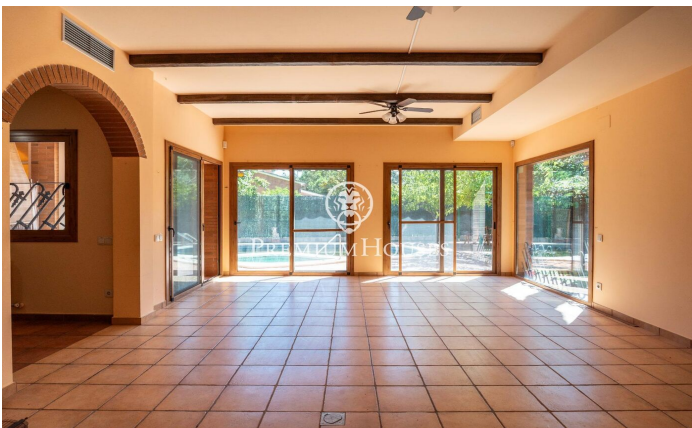

Casa unifamiliar con jardín y piscina en Bellamar

Ref: PHS101181

Castelldefels / Barcelona Costa Sur

En el barrio de Bellamar de Castelldefels tenemos esta casa unifamiliar con amplios espacios y zonas de ocio. La propiedad dispone de un amplio garaje con capacidad para cuatro coches, un baño turco, un sauna y una zona barbacoa con cocina auxiliar. La vivienda se divide en cuatro plantas. En la planta baja nos encontramos con un amplio salón-comedor con chimenea y salida al jardín y a la piscina. Seguidamente, hay una cocina independiente y dos habitaciones dobles y un aseo. Una de las habitaciones es en suite con su vestidor y acceso a un baño completo. En esta misma planta, hay un espacio preparado para un ascensor. En la primera planta, hay tres habitaciones dobles. Tenemos la principal en suite con salida a una terraza privada. Las demás habitaciones, sólo una tiene salida a una terraza. Finalmente, hay un baño completo que da servicio a la planta. En la segunda planta, nos encontramos con una buhardilla. La misma se compone de un espacio diáfano, una habitación doble y un baño completo. La planta sótano se compone de un comedor auxiliar, dos habitaciones dobles, un aseo y una sala de máquinas. El barrio de Bellamar de Castelldefels es una zona residencial y tranquila todo el año. Está cerca de todos los servicios esenciales y muy bien comunicada con la a...

2.500.000 €

634 m²
9 Habitaciones
7 Baños
687 m² parcela
Piscina
Calefacción
Vistas a la montaña
Trastero
Teléfono
Chimenea
Seguridad
Terraza
Balcón

Contáctenos para mas información o para concertar una visita