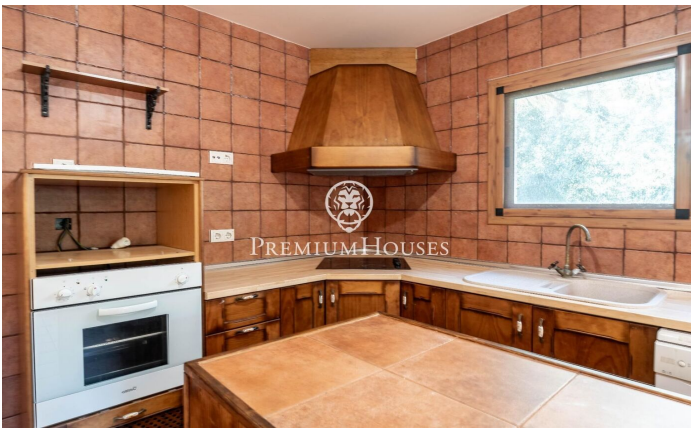

Casa unifamiliar con jardín y piscina en Bellamar

Ref: PHS101181

Castelldefels / Barcelona Costa Sur

En el barrio de Bellamar de Castelldefels tenemos esta casa unifamiliar con amplios espacios y zonas de ocio. La propiedad dispone de un amplio garaje con capacidad para cuatro coches, un baño turco, un sauna y una zona barbacoa con cocina auxiliar. La vivienda se divide en cuatro plantas. En la planta baja nos encontramos con un amplio salón-comedor con chimenea y salida al jardín y a la piscina. Seguidamente, hay una cocina independiente y dos habitaciones dobles y un aseo. Una de las habitaciones es en suite con su vestidor y acceso a un baño completo. En esta misma planta, hay un espacio preparado para un ascensor. En la primera planta, hay tres habitaciones dobles. Tenemos la principal en suite con salida a una terraza privada. Las demás habitaciones, sólo una tiene salida a una terraza. Finalmente, hay un baño completo que da servicio a la planta. En la segunda planta, nos encontramos con una buhardilla. La misma se compone de un espacio diáfano, una habitación doble y un baño completo. La planta sótano se compone de un comedor auxiliar, dos habitaciones dobles, un aseo y una sala de máquinas. El barrio de Bellamar de Castelldefels es una zona residencial y tranquila todo el año. Está cerca de todos los servicios esenciales y muy bien comunicada con la a...

2.500.000 €

634 m²
9 Habitaciones
7 Baños
687 m² parcela
Piscina
Calefacción
Vistas a la montaña
Trastero
Teléfono
Chimenea
Seguridad
Terraza
Balcón

Contáctenos para mas información o para concertar una visita