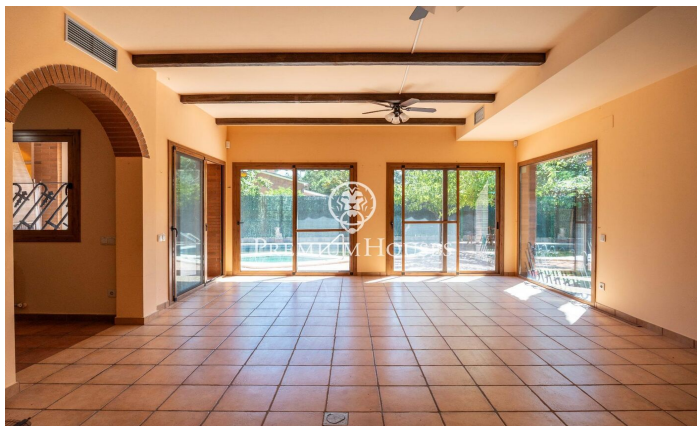

### Castelldefels / Barcelona Costa Sur

En el barrio de Bellamar de Castelldefels tenemos esta casa unifamiliar con amplios espacios y zonas de ocio. La propiedad dispone de un amplio garaje con capacidad para cuatro coches, un baño turco, un sauna y una zona barbacoa con cocina auxiliar. La vivienda se divide en cuatro plantas. En la planta baja nos encontramos con un amplio salón-comedor con chimenea y salida al jardín y a la piscina. Seguidamente, hay una cocina independiente y dos habitaciones dobles y un aseo. Una de las habitaciones es en suite con su vestidor y acceso a un baño completo. En esta misma planta, hay un espacio preparado para un ascensor. En la primera planta, hay tres habitaciones dobles. Tenemos la principal en suite con salida a una terraza privada. Las demás habitaciones, sólo una tiene salida a una terraza. Finalmente, hay un baño completo que da servicio a la planta. En la segunda planta, nos encontramos con una buhardilla. La misma se compone de un espacio diáfano, una habitación doble y un baño completo. La planta sótano se compone de un comedor auxiliar, dos habitaciones dobles, un aseo y una sala de máquinas. El barrio de Bellamar de Castelldefels es una zona residencial y tranquila todo el año. Está cerca de todos los servicios esenciales y muy bien comunicada con la a...

**1.990.000 €**

634 m<sup>2</sup>  
9 Habitaciones  
7 Baños  
687 m<sup>2</sup> parcela  
Piscina  
Calefacción  
Vistas a la montaña  
Trastero  
Teléfono  
Chimenea  
Seguridad  
Terraza  
Balcón

Contáctenos para mas información o para concertar una visita