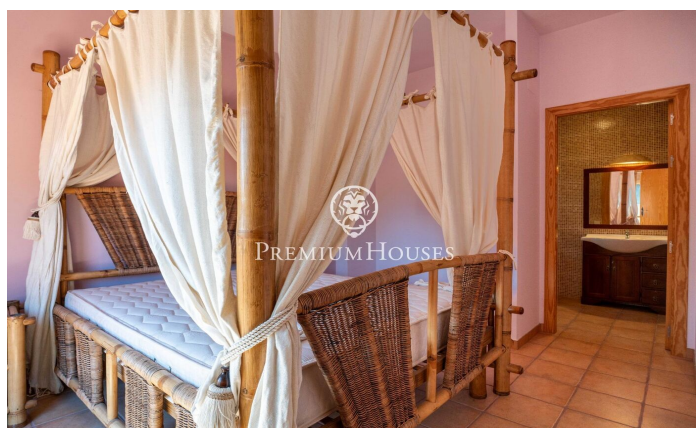

Contáctenos para mas información o para concertar una visita

Tel: +34 93 809 72 40

sitges@premiumhouses.com

www.premiumhouses.es