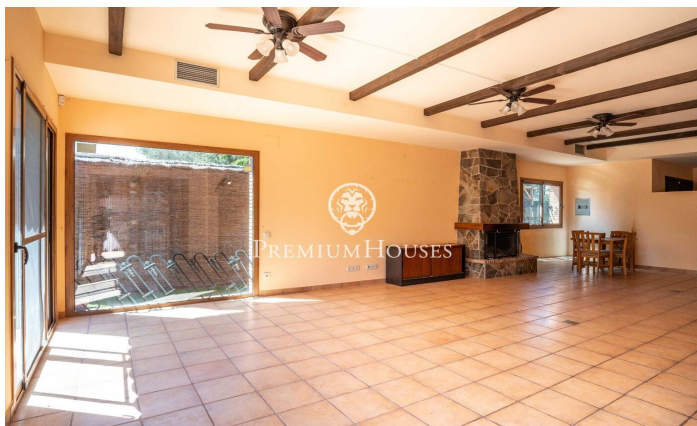

### Castelldefels / Barcelona Costa Sur

En el barrio de Bellamar de Castelldefels tenemos esta casa unifamiliar con amplios espacios y zonas de ocio. La propiedad dispone de un amplio garaje con capacidad para cuatro coches, un baño turco, un sauna y una zona barbacoa con cocina auxiliar. La vivienda se divide en cuatro plantas. En la planta baja nos encontramos con un amplio salón-comedor con chimenea y salida al jardín y a la piscina. Seguidamente, hay una cocina independiente y dos habitaciones dobles y un aseo. Una de las habitaciones es en suite con su vestidor y acceso a un baño completo. En esta misma planta, hay un espacio preparado para un ascensor. En la primera planta, hay tres habitaciones dobles. Tenemos la principal en suite con salida a una terraza privada. Las demás habitaciones, sólo una tiene salida a una terraza. Finalmente, hay un baño completo que da servicio a la planta. En la segunda planta, nos encontramos con una buhardilla. La misma se compone de un espacio diáfano, una habitación doble y un baño completo. La planta sótano se compone de un comedor auxiliar, dos habitaciones dobles, un aseo y una sala de máquinas. El barrio de Bellamar de Castelldefels es una zona residencial y tranquila todo el año. Está cerca de todos los servicios esenciales y muy bien comunicada con la a...

**1.990.000 €**

634 m<sup>2</sup>  
9 Habitaciones  
7 Baños  
687 m<sup>2</sup> parcela  
Piscina  
Calefacción  
Vistas a la montaña  
Trastero  
Teléfono  
Chimenea  
Seguridad  
Terraza  
Balcón

Contáctenos para mas información o para concertar una visita