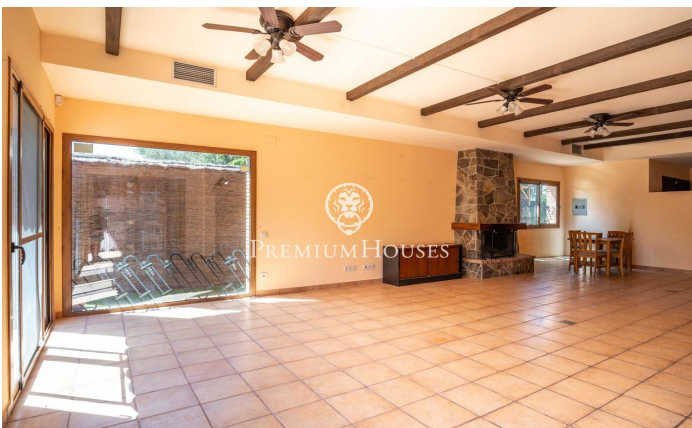

Casa unifamiliar con jardín y piscina en Bellamar

Ref: PHS101181

Castelldefels / Barcelona Costa Sur

En el barrio de Bellamar de Castelldefels tenemos esta casa unifamiliar con amplios espacios y zonas de ocio. La propiedad dispone de un amplio garaje con capacidad para cuatro coches, un baño turco, un sauna y una zona barbacoa con cocina auxiliar. La vivienda se divide en cuatro plantas. En la planta baja nos encontramos con un amplio salón-comedor con chimenea y salida al jardín y a la piscina. Seguidamente, hay una cocina independiente y dos habitaciones dobles y un aseo. Una de las habitaciones es en suite con su vestidor y acceso a un baño completo. En esta misma planta, hay un espacio preparado para un ascensor. En la primera planta, hay tres habitaciones dobles. Tenemos la principal en suite con salida a una terraza privada. Las demás habitaciones, sólo una tiene salida a una terraza. Finalmente, hay un baño completo que da servicio a la planta. En la segunda planta, nos encontramos con una buhardilla. La misma se compone de un espacio diáfano, una habitación doble y un baño completo. La planta sótano se compone de un comedor auxiliar, dos habitaciones dobles, un aseo y una sala de máquinas. El barrio de Bellamar de Castelldefels es una zona residencial y tranquila todo el año. Está cerca de todos los servicios esenciales y muy bien comunicada con la a...

2.500.000 €

634 m²
9 Habitaciones
7 Baños
687 m² parcela
Piscina
Calefacción
Vistas a la montaña
Trastero
Teléfono
Chimenea
Seguridad
Terraza
Balcón

Contáctenos para mas información o para concertar una visita