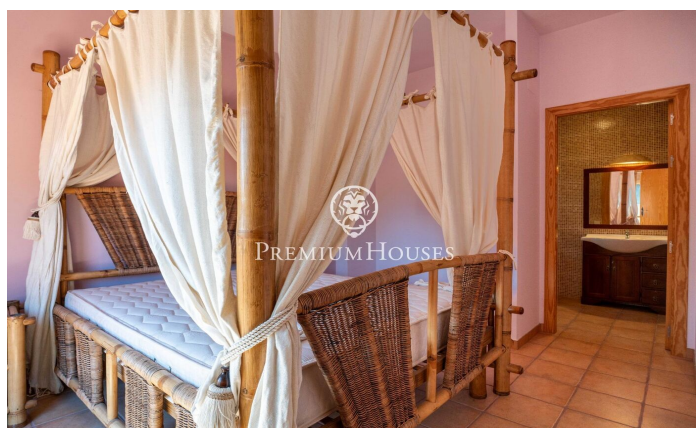

Casa unifamiliar con jardín y piscina en Bellamar

Ref: PHS101181

Castelldefels / Barcelona Costa Sur

En el barrio de Bellamar de Castelldefels tenemos esta casa unifamiliar con amplios espacios y zonas de ocio. La propiedad dispone de un amplio garaje con capacidad para cuatro coches, un baño turco, un sauna y una zona barbacoa con cocina auxiliar. La vivienda se divide en cuatro plantas. En la planta baja nos encontramos con un amplio salón-comedor con chimenea y salida al jardín y a la piscina. Seguidamente, hay una cocina independiente y dos habitaciones dobles y un aseo. Una de las habitaciones es en suite con su vestidor y acceso a un baño completo. En esta misma planta, hay un espacio preparado para un ascensor. En la primera planta, hay tres habitaciones dobles. Tenemos la principal en suite con salida a una terraza privada. Las demás habitaciones, sólo una tiene salida a una terraza. Finalmente, hay un baño completo que da servicio a la planta. En la segunda planta, nos encontramos con una buhardilla. La misma se compone de un espacio diáfano, una habitación doble y un baño completo. La planta sótano se compone de un comedor auxiliar, dos habitaciones dobles, un aseo y una sala de máquinas. El barrio de Bellamar de Castelldefels es una zona residencial y tranquila todo el año. Está cerca de todos los servicios esenciales y muy bien comunicada con la a...

2.500.000 €

634 m²
9 Habitaciones
7 Baños
687 m² parcela
Piscina
Calefacción
Vistas a la montaña
Trastero
Teléfono
Chimenea
Seguridad
Terraza
Balcón

Contáctenos para mas información o para concertar una visita