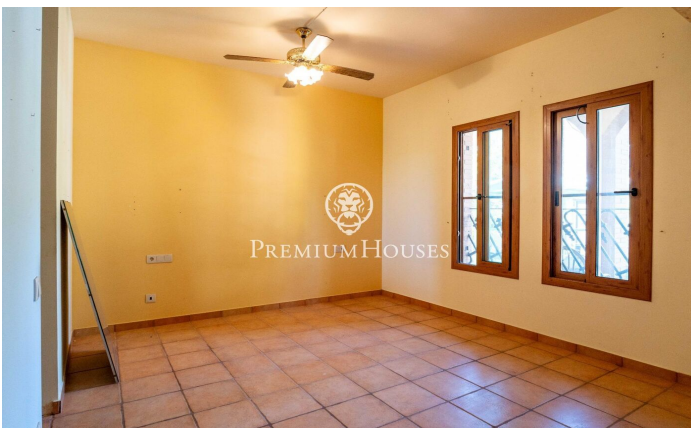

Casa unifamiliar con jardín y piscina en Bellamar

Ref: PHS101181

Castelldefels / Barcelona Costa Sur

En el barrio de Bellamar de Castelldefels tenemos esta casa unifamiliar con amplios espacios y zonas de ocio. La propiedad dispone de un amplio garaje con capacidad para cuatro coches, un baño turco, un sauna y una zona barbacoa con cocina auxiliar. La vivienda se divide en cuatro plantas. En la planta baja nos encontramos con un amplio salón-comedor con chimenea y salida al jardín y a la piscina. Seguidamente, hay una cocina independiente y dos habitaciones dobles y un aseo. Una de las habitaciones es en suite con su vestidor y acceso a un baño completo. En esta misma planta, hay un espacio preparado para un ascensor. En la primera planta, hay tres habitaciones dobles. Tenemos la principal en suite con salida a una terraza privada. Las demás habitaciones, sólo una tiene salida a una terraza. Finalmente, hay un baño completo que da servicio a la planta. En la segunda planta, nos encontramos con una buhardilla. La misma se compone de un espacio diáfano, una habitación doble y un baño completo. La planta sótano se compone de un comedor auxiliar, dos habitaciones dobles, un aseo y una sala de máquinas. El barrio de Bellamar de Castelldefels es una zona residencial y tranquila todo el año. Está cerca de todos los servicios esenciales y muy bien comunicada con la a...

2.500.000 €

634 m²
9 Habitaciones
7 Baños
687 m² parcela
Piscina
Calefacción
Vistas a la montaña
Trastero
Teléfono
Chimenea
Seguridad
Terraza
Balcón

Contáctenos para mas información o para concertar una visita