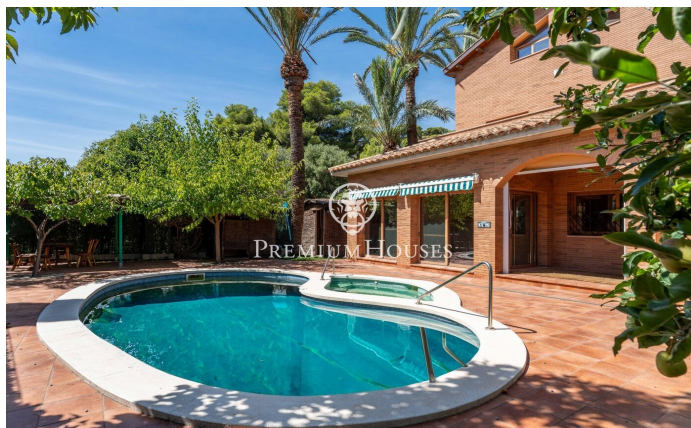

## Casa unifamiliar con jardín y piscina en Bellamar

Ref: PHS101181

### Castelldefels / Barcelona Costa Sur

En el barrio de Bellamar de Castelldefels tenemos esta casa unifamiliar con amplios espacios y zonas de ocio. La propiedad dispone de un amplio garaje con capacidad para cuatro coches, un baño turco, un sauna y una zona barbacoa con cocina auxiliar. La vivienda se divide en cuatro plantas. En la planta baja nos encontramos con un amplio salón-comedor con chimenea y salida al jardín y a la piscina. Seguidamente, hay una cocina independiente y dos habitaciones dobles y un aseo. Una de las habitaciones es en suite con su vestidor y acceso a un baño completo. En esta misma planta, hay un espacio preparado para un ascensor. En la primera planta, hay tres habitaciones dobles. Tenemos la principal en suite con salida a una terraza privada. Las demás habitaciones, sólo una tiene salida a una terraza. Finalmente, hay un baño completo que da servicio a la planta. En la segunda planta, nos encontramos con una buhardilla. La misma se compone de un espacio diáfano, una habitación doble y un baño completo. La planta sótano se compone de un comedor auxiliar, dos habitaciones dobles, un aseo y una sala de máquinas. El barrio de Bellamar de Castelldefels es una zona residencial y tranquila todo el año. Está cerca de todos los servicios esenciales y muy bien comunicada con la a...

**1.990.000 €**

634 m<sup>2</sup>  
9 Habitaciones  
7 Baños  
687 m<sup>2</sup> parcela  
Piscina  
Calefacción  
Vistas a la montaña  
Trastero  
Teléfono  
Chimenea  
Seguridad  
Terraza  
Balcón

Contáctenos para mas información o para concertar una visita