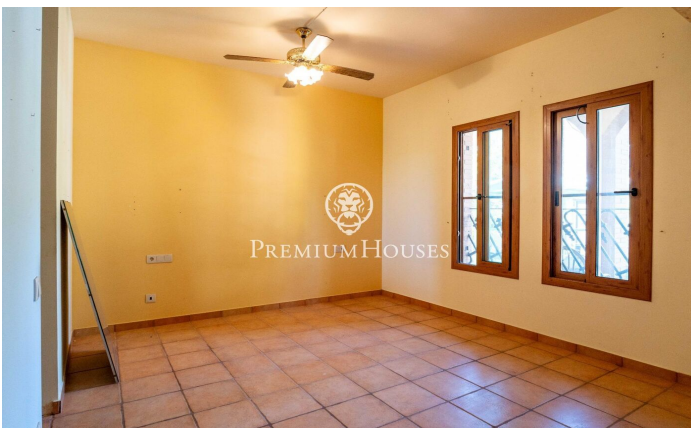

### Castelldefels / Barcelona Costa Sur

En el barrio de Bellamar de Castelldefels tenemos esta casa unifamiliar con amplios espacios y zonas de ocio. La propiedad dispone de un amplio garaje con capacidad para cuatro coches, un baño turco, un sauna y una zona barbacoa con cocina auxiliar. La vivienda se divide en cuatro plantas. En la planta baja nos encontramos con un amplio salón-comedor con chimenea y salida al jardín y a la piscina. Seguidamente, hay una cocina independiente y dos habitaciones dobles y un aseo. Una de las habitaciones es en suite con su vestidor y acceso a un baño completo. En esta misma planta, hay un espacio preparado para un ascensor. En la primera planta, hay tres habitaciones dobles. Tenemos la principal en suite con salida a una terraza privada. Las demás habitaciones, sólo una tiene salida a una terraza. Finalmente, hay un baño completo que da servicio a la planta. En la segunda planta, nos encontramos con una buhardilla. La misma se compone de un espacio diáfano, una habitación doble y un baño completo. La planta sótano se compone de un comedor auxiliar, dos habitaciones dobles, un aseo y una sala de máquinas. El barrio de Bellamar de Castelldefels es una zona residencial y tranquila todo el año. Está cerca de todos los servicios esenciales y muy bien comunicada con la a...

**1.990.000 €**

634 m<sup>2</sup>  
9 Habitaciones  
7 Baños  
687 m<sup>2</sup> parcela  
Piscina  
Calefacción  
Vistas a la montaña  
Trastero  
Teléfono  
Chimenea  
Seguridad  
Terraza  
Balcón

Contáctenos para mas información o para concertar una visita