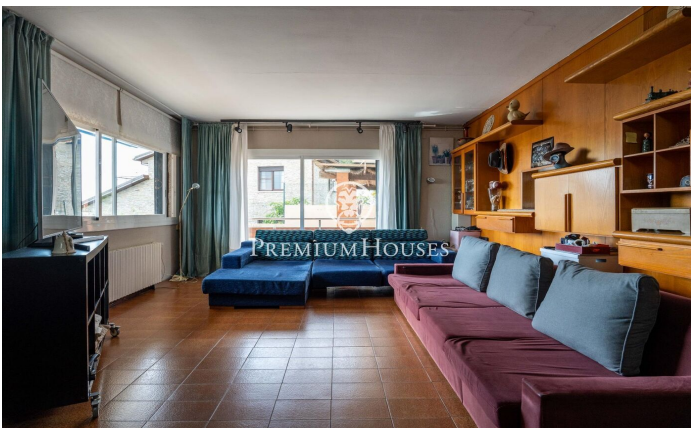

Casa independiente con vistas despejadas en Montmar

Ref: PHS101326

Castelldefels / Barcelona Costa Sur

En el barrio de Montmar de Castelldefels, tenemos esta casa independiente. Gracias a su orientación a sur, la vivienda goza de mucha luz natural. La propiedad tiene piscina, jardín y unas vistas despejadas impresionantes. La casa se divide en cuatro plantas. En la primera planta, zona de día, cuenta con un amplio y luminoso salón con chimenea, que ofrece impresionantes vistas abiertas a Barcelona, al mar Mediterráneo y a la montaña. En esta planta también se sitúa una cocina independiente con acceso directo al exterior, un baño completo y una práctica habitación destinada a lavandería. Además, dispone de un balcón que potencia aún más las vistas y la sensación de amplitud. En la segunda planta se encuentra la zona de noche, compuesta por cuatro habitaciones dobles, todas con armarios empotrados y excelente luminosidad. Dos de ellas cuentan con salida a balcón, desde donde se pueden disfrutar de vistas privilegiadas. Un baño completo da servicio a esta planta. La tercera planta ofrece una buhardilla diáfana, muy luminosa y con bonitas vistas. Desde la calle accedemos a la propiedad a través de garaje y puerta peatonal, que nos conduce a un agradable espacio exterior con jardín, piscina y zona de barbacoa con comedor de verano. En la planta semi sótano...

1.550.000 €

371 m²
5 Habitaciones
2 Baños
Piscina
Calefacción
Vistas al mar
Trastero
Chimenea
Parking
Balcón
Armarios empotrados

Contáctenos para mas información o para concertar una visita

Tel: +34 93 809 72 40