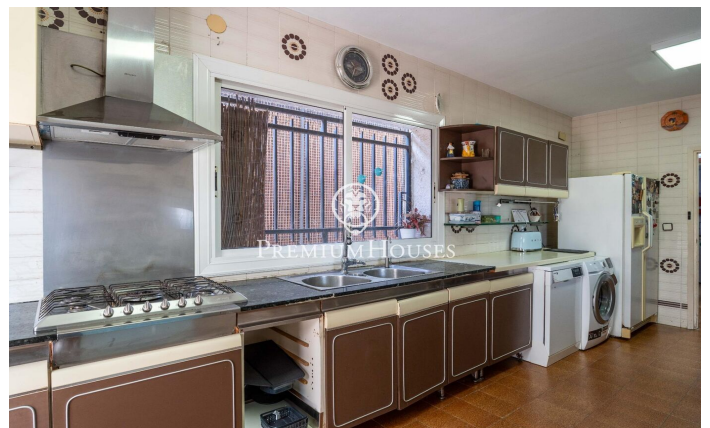

Casa independiente con vistas despejadas en Montmar

Ref: PHS101326

Castelldefels / Barcelona Costa Sur

En el barrio de Montmar de Castelldefels, tenemos esta casa independiente. Gracias a su orientación a sur, la vivienda goza de mucha luz natural. La propiedad tiene piscina, jardín y unas vistas despejadas impresionantes. La casa se divide en cuatro plantas. En la primera planta, zona de día, cuenta con un amplio y luminoso salón con chimenea, que ofrece impresionantes vistas abiertas a Barcelona, al mar Mediterráneo y a la montaña. En esta planta también se sitúa una cocina independiente con acceso directo al exterior, un baño completo y una práctica habitación destinada a lavandería. Además, dispone de un balcón que potencia aún más las vistas y la sensación de amplitud. En la segunda planta se encuentra la zona de noche, compuesta por cuatro habitaciones dobles, todas con armarios empotrados y excelente luminosidad. Dos de ellas cuentan con salida a balcón, desde donde se pueden disfrutar de vistas privilegiadas. Un baño completo da servicio a esta planta. La tercera planta ofrece una buhardilla diáfana, muy luminosa y con bonitas vistas. Desde la calle accedemos a la propiedad a través de garaje y puerta peatonal, que nos conduce a un agradable espacio exterior con jardín, piscina y zona de barbacoa con comedor de verano. En la planta semi sótano...

1.550.000 €

371 m²
5 Habitaciones
2 Baños
Piscina
Calefacción
Vistas al mar
Trastero
Chimenea
Parking
Balcón
Armarios empotrados

Contáctenos para mas información o para concertar una visita

Tel: +34 93 809 72 40