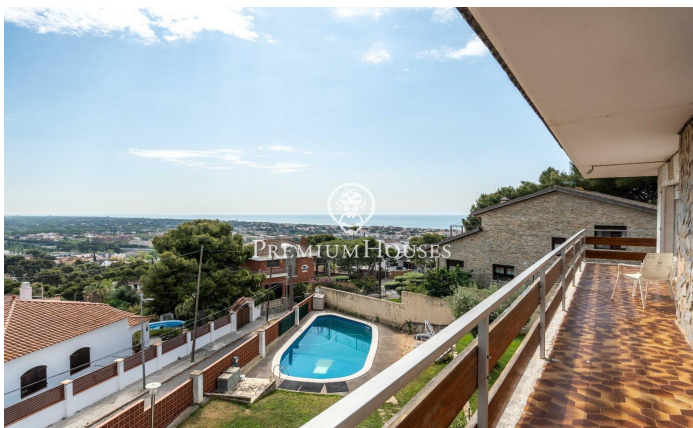

Contáctenos para mas información o para concertar una visita

Tel: +34 93 809 72 40

sitges@premiumhouses.com

www.premiumhouses.es