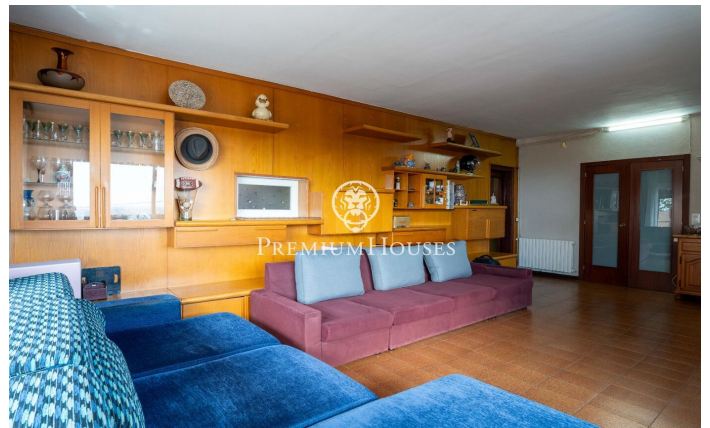

Casa independiente con vistas despejadas en Montmar

Ref: PHS101326

Castelldefels / Barcelona Costa Sur

En el barrio de Montmar de Castelldefels, tenemos esta casa independiente. Gracias a su orientación a sur, la vivienda goza de mucha luz natural. La propiedad tiene piscina, jardín y unas vistas despejadas impresionantes. La casa se divide en cuatro plantas. En la primera planta, zona de día, cuenta con un amplio y luminoso salón con chimenea, que ofrece impresionantes vistas abiertas a Barcelona, al mar Mediterráneo y a la montaña. En esta planta también se sitúa una cocina independiente con acceso directo al exterior, un baño completo y una práctica habitación destinada a lavandería. Además, dispone de un balcón que potencia aún más las vistas y la sensación de amplitud. En la segunda planta se encuentra la zona de noche, compuesta por cuatro habitaciones dobles, todas con armarios empotrados y excelente luminosidad. Dos de ellas cuentan con salida a balcón, desde donde se pueden disfrutar de vistas privilegiadas. Un baño completo da servicio a esta planta. La tercera planta ofrece una buhardilla diáfana, muy luminosa y con bonitas vistas. Desde la calle accedemos a la propiedad a través de garaje y puerta peatonal, que nos conduce a un agradable espacio exterior con jardín, piscina y zona de barbacoa con comedor de verano. En la planta semi sótano...

1.550.000 €

371 m²
5 Habitaciones
2 Baños
Piscina
Calefacción
Vistas al mar
Trastero
Chimenea
Parking
Balcón
Armarios empotrados

Contáctenos para mas información o para concertar una visita

Tel: +34 93 809 72 40