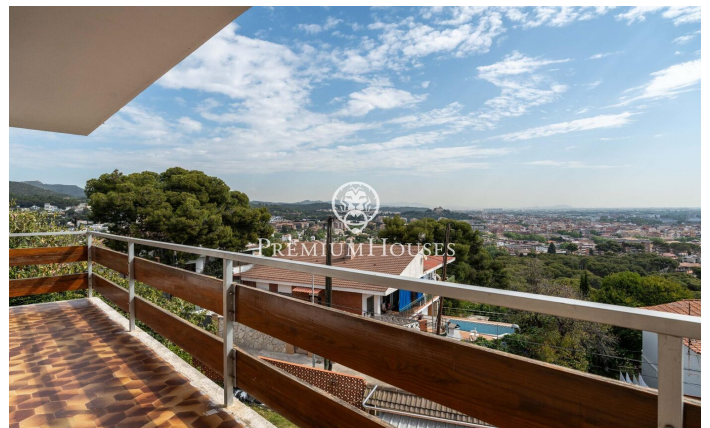

Contáctenos para mas información o para concertar una visita

Tel: +34 93 809 72 40

sitges@premiumhouses.com

www.premiumhouses.es