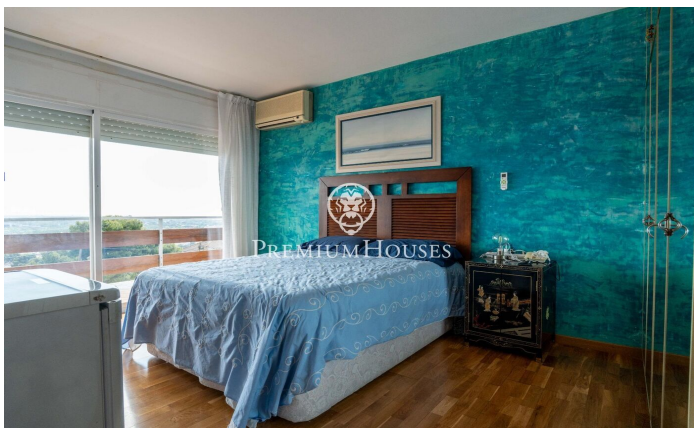

Casa independiente con vistas despejadas en Montmar

Ref: PHS101326

Castelldefels / Barcelona Costa Sur

En el barrio de Montmar de Castelldefels, tenemos esta casa independiente. Gracias a su orientación a sur, la vivienda goza de mucha luz natural. La propiedad tiene piscina, jardín y unas vistas despejadas impresionantes. La casa se divide en cuatro plantas. En la primera planta, zona de día, cuenta con un amplio y luminoso salón con chimenea, que ofrece impresionantes vistas abiertas a Barcelona, al mar Mediterráneo y a la montaña. En esta planta también se sitúa una cocina independiente con acceso directo al exterior, un baño completo y una práctica habitación destinada a lavandería. Además, dispone de un balcón que potencia aún más las vistas y la sensación de amplitud. En la segunda planta se encuentra la zona de noche, compuesta por cuatro habitaciones dobles, todas con armarios empotrados y excelente luminosidad. Dos de ellas cuentan con salida a balcón, desde donde se pueden disfrutar de vistas privilegiadas. Un baño completo da servicio a esta planta. La tercera planta ofrece una buhardilla diáfana, muy luminosa y con bonitas vistas. Desde la calle accedemos a la propiedad a través de garaje y puerta peatonal, que nos conduce a un agradable espacio exterior con jardín, piscina y zona de barbacoa con comedor de verano. En la planta semi sótano...

1.550.000 €

371 m²
5 Habitaciones
2 Baños
Piscina
Calefacción
Vistas al mar
Trastero
Chimenea
Parking
Balcón
Armarios empotrados

Contáctenos para mas información o para concertar una visita

Tel: +34 93 809 72 40