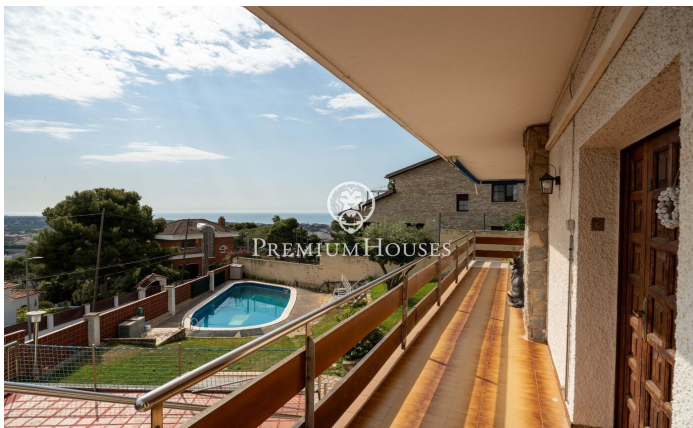

Contáctenos para mas información o para concertar una visita

Tel: +34 93 809 72 40

sitges@premiumhouses.com

www.premiumhouses.es