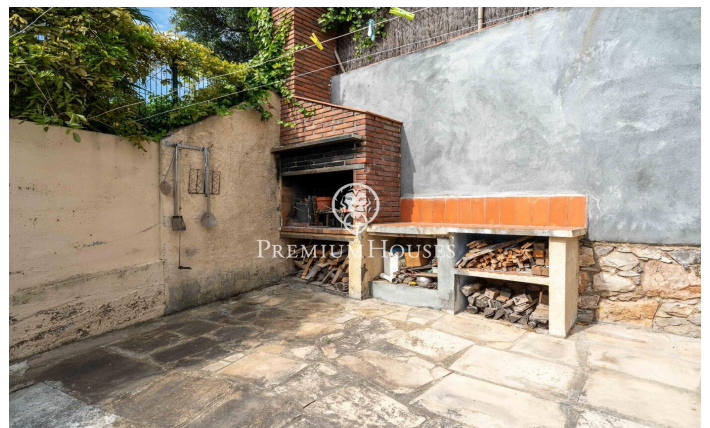

Casa independiente con vistas despejadas en Montmar

Ref: PHS101326

Castelldefels / Barcelona Costa Sur

En el barrio de Montmar de Castelldefels, tenemos esta casa independiente. Gracias a su orientación a sur, la vivienda goza de mucha luz natural. La propiedad tiene piscina, jardín y unas vistas despejadas impresionantes. La casa se divide en cuatro plantas. En la primera planta, zona de día, cuenta con un amplio y luminoso salón con chimenea, que ofrece impresionantes vistas abiertas a Barcelona, al mar Mediterráneo y a la montaña. En esta planta también se sitúa una cocina independiente con acceso directo al exterior, un baño completo y una práctica habitación destinada a lavandería. Además, dispone de un balcón que potencia aún más las vistas y la sensación de amplitud. En la segunda planta se encuentra la zona de noche, compuesta por cuatro habitaciones dobles, todas con armarios empotrados y excelente luminosidad. Dos de ellas cuentan con salida a balcón, desde donde se pueden disfrutar de vistas privilegiadas. Un baño completo da servicio a esta planta. La tercera planta ofrece una buhardilla diáfana, muy luminosa y con bonitas vistas. Desde la calle accedemos a la propiedad a través de garaje y puerta peatonal, que nos conduce a un agradable espacio exterior con jardín, piscina y zona de barbacoa con comedor de verano. En la planta semi sótano...

1.550.000 €

371 m²
5 Habitaciones
2 Baños
Piscina
Calefacción
Vistas al mar
Trastero
Chimenea
Parking
Balcón
Armarios empotrados

Contáctenos para mas información o para concertar una visita

Tel: +34 93 809 72 40