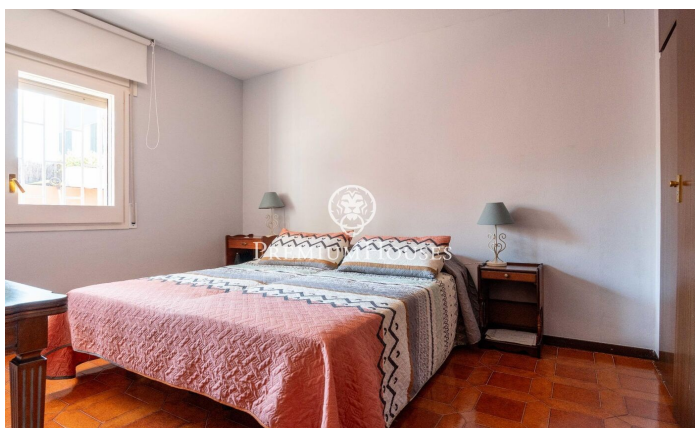

Contáctenos para mas información o para concertar una visita

Tel: +34 93 809 72 40

sitges@premiumhouses.com

www.premiumhouses.es