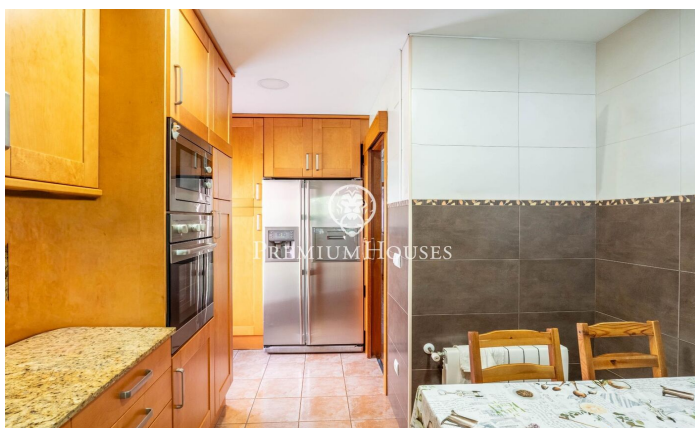

Contáctenos para mas información o para concertar una visita

Tel: +34 93 809 72 40

sitges@premiumhouses.com

www.premiumhouses.es