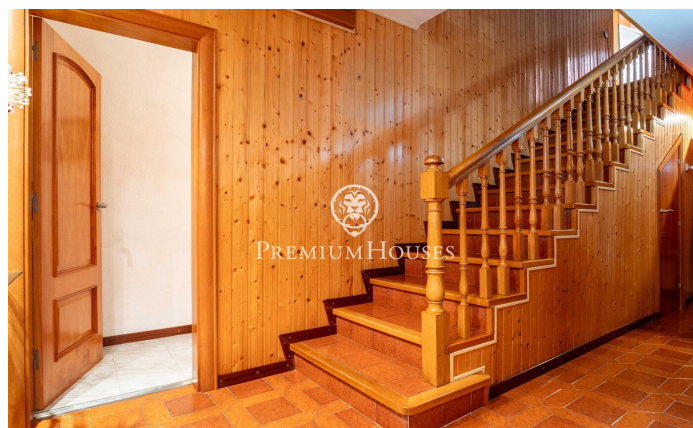

Contáctenos para mas información o para concertar una visita

Tel: +34 93 809 72 40

sitges@premiumhouses.com

www.premiumhouses.es