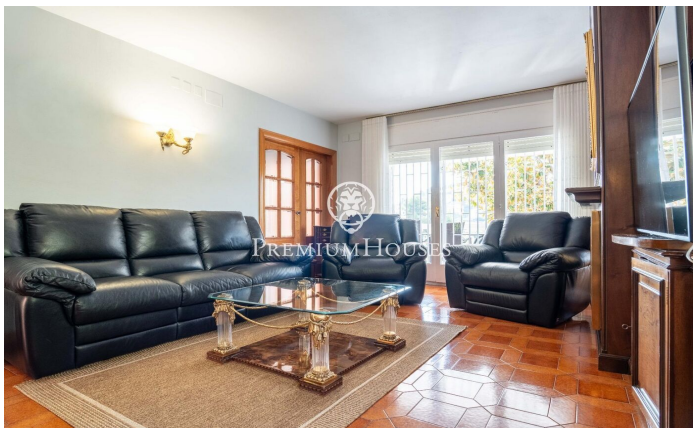

Casa independiente con piscina y jardín en Montmar

Ref: PHS101193

Castelldefels / Barcelona Costa Sur

En el barrio de Montmar de Castelldefels encontramos esta casa independiente con jardín y piscina. La vivienda cuenta con orientación sur, amplias terrazas y un garaje con capacidad para dos coches. La propiedad se divide en dos plantas. En la planta baja, tenemos la zona de día compuesta de un salón-comedor con chimenea. Seguidamente tenemos dos habitaciones simples y un aseo. Esta planta baja alberga una bodega y una despensa. En la primera planta, tenemos otro salón-comedor amplio y luminoso con salida a una terraza cubierta. Al lado estás una cocina independiente con espacio para comer. La zona de noche se compone de dos habitaciones dobles, una en suite y otra simple. Un baño completo da servicio a las demás habitaciones. Todos los dormitorios tienen armarios empotrados. El barrio de Montmar medio es una de las zonas más valoradas en Castelldefels. Combina tranquilidad todo el año y una proximidad a montaña y zonas verdes, así como a cercanía a todos los servicios esenciales.

995.000 €

201 m²
5 Habitaciones
2 Baños
562 m² parcela
Piscina
Calefacción
Vistas a la montaña
Patio interior
Trastero
Teléfono
Chimenea
Parking
Terraza
Balcón
Armarios empotrados

Contáctenos para mas información o para concertar una visita