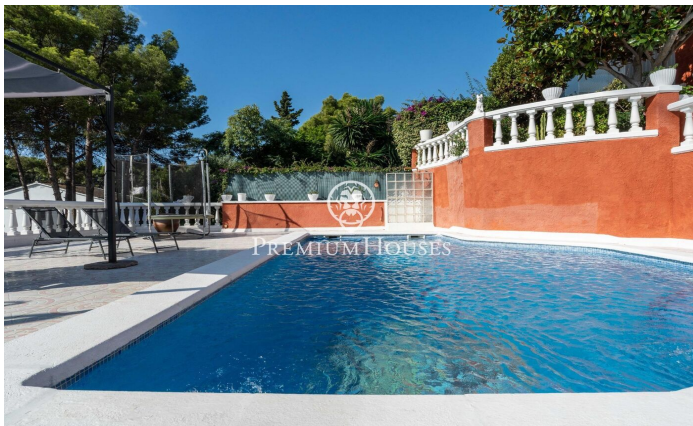

Casa independiente con piscina y jardín en Montmar

Ref: PHS101193

Castelldefels / Barcelona Costa Sur

En el barrio de Montmar de Castelldefels encontramos esta casa independiente con jardín y piscina. La vivienda cuenta con orientación sur, amplias terrazas y un garaje con capacidad para dos coches. La propiedad se divide en dos plantas. En la planta baja, tenemos la zona de día compuesta de un salón-comedor con chimenea. Seguidamente tenemos dos habitaciones simples y un aseo. Esta planta baja alberga una bodega y una despensa. En la primera planta, tenemos otro salón-comedor amplio y luminoso con salida a una terraza cubierta. Al lado estás una cocina independiente con espacio para comer. La zona de noche se compone de dos habitaciones dobles, una en suite y otra simple. Un baño completo da servicio a las demás habitaciones. Todos los dormitorios tienen armarios empotrados. El barrio de Montmar medio es una de las zonas más valoradas en Castelldefels. Combina tranquilidad todo el año y una proximidad a montaña y zonas verdes, así como a cercanía a todos los servicios esenciales.

995.000 €

201 m²
5 Habitaciones
2 Baños
562 m² parcela
Piscina
Calefacción
Vistas a la montaña
Patio interior
Trastero
Teléfono
Chimenea
Parking
Terraza
Balcón
Armarios empotrados

Contáctenos para mas información o para concertar una visita