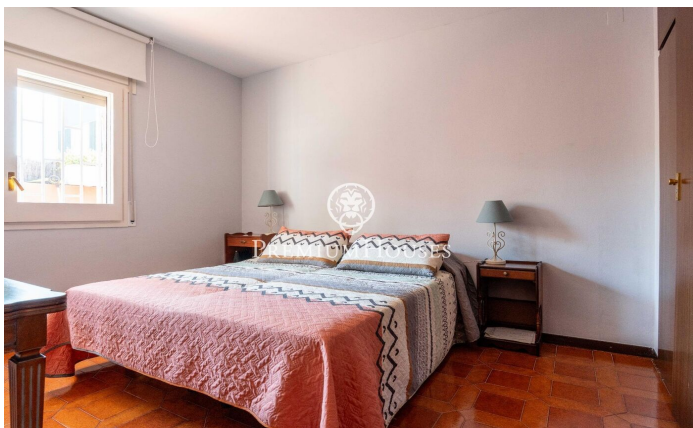

Contáctenos para mas información o para concertar una visita

Tel: +34 93 809 72 40

sitges@premiumhouses.com

www.premiumhouses.es