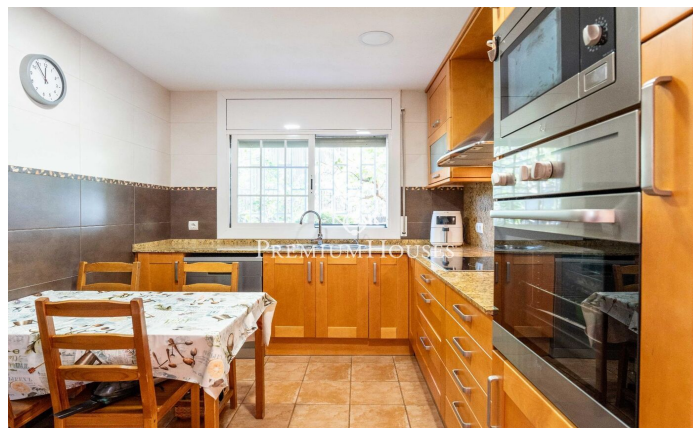

Contáctenos para mas información o para concertar una visita

Tel: +34 93 809 72 40

sitges@premiumhouses.com

www.premiumhouses.es