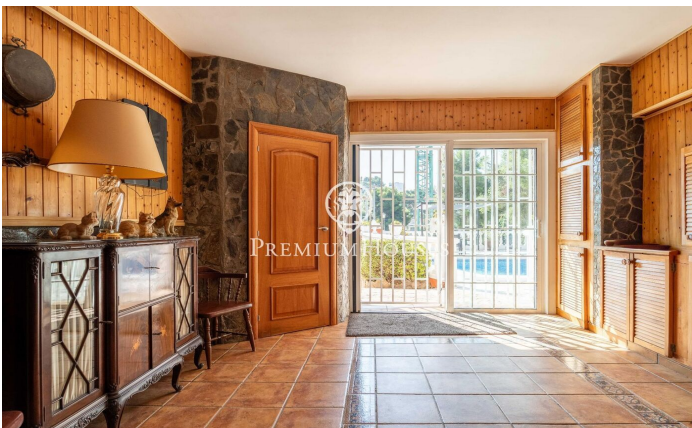

### Castelldefels / Barcelona Costa Sur

En el barrio de Montmar de Castelldefels encontramos esta casa independiente con jardín y piscina. La vivienda cuenta con orientación sur, amplias terrazas y un garaje con capacidad para dos coches. La propiedad se divide en dos plantas. En la planta baja, tenemos la zona de día compuesta de un salón-comedor con chimenea. Seguidamente tenemos dos habitaciones simples y un aseo. Esta planta baja alberga una bodega y una despensa. En la primera planta, tenemos otro salón-comedor amplio y luminoso con salida a una terraza cubierta. Al lado estás una cocina independiente con espacio para comer. La zona de noche se compone de dos habitaciones dobles, una en suite y otra simple. Un baño completo da servicio a las demás habitaciones. Todos los dormitorios tienen armarios empotrados. El barrio de Montmar medio es una de las zonas más valoradas en Castelldefels. Combina tranquilidad todo el año y una proximidad a montaña y zonas verdes, así como a cercanía a todos los servicios esenciales.

**1.036.000 €**

201 m<sup>2</sup>  
5 Habitaciones  
2 Baños  
562 m<sup>2</sup> parcela  
Calefacción  
Vistas a la montaña  
Patio interior  
Trastero  
Teléfono  
Chimenea  
Parking  
Terraza  
Balcón  
Armarios empotrados