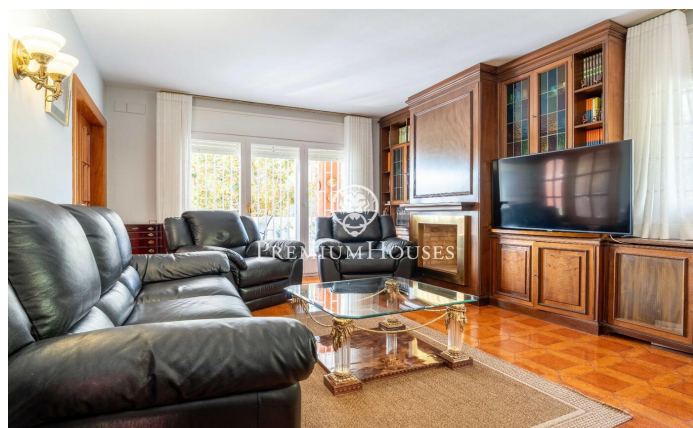

### Castelldefels / Barcelona Costa Sur

En el barrio de Montmar de Castelldefels encontramos esta casa independiente con jardín y piscina. La vivienda cuenta con orientación sur, amplias terrazas y un garaje con capacidad para dos coches. La propiedad se divide en dos plantas. En la planta baja, tenemos la zona de día compuesta de un salón-comedor con chimenea. Seguidamente tenemos dos habitaciones simples y un aseo. Esta planta baja alberga una bodega y una despensa. En la primera planta, tenemos otro salón-comedor amplio y luminoso con salida a una terraza cubierta. Al lado estás una cocina independiente con espacio para comer. La zona de noche se compone de dos habitaciones dobles, una en suite y otra simple. Un baño completo da servicio a las demás habitaciones. Todos los dormitorios tienen armarios empotrados. El barrio de Montmar medio es una de las zonas más valoradas en Castelldefels. Combina tranquilidad todo el año y una proximidad a montaña y zonas verdes, así como a cercanía a todos los servicios esenciales.

**1.036.000 €**

201 m<sup>2</sup>  
5 Habitaciones  
2 Baños  
562 m<sup>2</sup> parcela  
Calefacción  
Vistas a la montaña  
Patio interior  
Trastero  
Teléfono  
Chimenea  
Parking  
Terraza  
Balcón  
Armarios empotrados