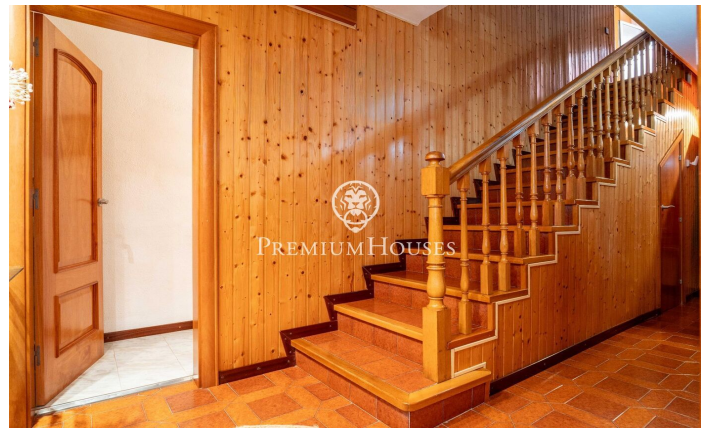

Casa independiente con piscina y jardín en Montmar

Ref: PHS101193

Castelldefels / Barcelona Costa Sur

En el barrio de Montmar de Castelldefels encontramos esta casa independiente con jardín y piscina. La vivienda cuenta con orientación sur, amplias terrazas y un garaje con capacidad para dos coches. La propiedad se divide en dos plantas. En la planta baja, tenemos la zona de día compuesta de un salón-comedor con chimenea. Seguidamente tenemos dos habitaciones simples y un aseo. Esta planta baja alberga una bodega y una despensa. En la primera planta, tenemos otro salón-comedor amplio y luminoso con salida a una terraza cubierta. Al lado estás una cocina independiente con espacio para comer. La zona de noche se compone de dos habitaciones dobles, una en suite y otra simple. Un baño completo da servicio a las demás habitaciones. Todos los dormitorios tienen armarios empotrados. El barrio de Montmar medio es una de las zonas más valoradas en Castelldefels. Combina tranquilidad todo el año y una proximidad a montaña y zonas verdes, así como a cercanía a todos los servicios esenciales.

995.000 €

201 m²
5 Habitaciones
2 Baños
562 m² parcela
Piscina
Calefacción
Vistas a la montaña
Patio interior
Trastero
Teléfono
Chimenea
Parking
Terraza
Balcón
Armarios empotrados

Contáctenos para mas información o para concertar una visita