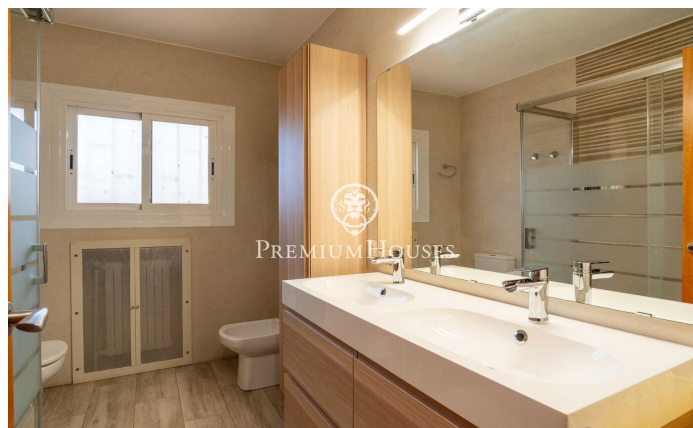

### Castelldefels / Barcelona Costa Sur

En el barrio de Montmar de Castelldefels encontramos esta casa independiente con jardín y piscina. La vivienda cuenta con orientación sur, amplias terrazas y un garaje con capacidad para dos coches. La propiedad se divide en dos plantas. En la planta baja, tenemos la zona de día compuesta de un salón-comedor con chimenea. Seguidamente tenemos dos habitaciones simples y un aseo. Esta planta baja alberga una bodega y una despensa. En la primera planta, tenemos otro salón-comedor amplio y luminoso con salida a una terraza cubierta. Al lado estás una cocina independiente con espacio para comer. La zona de noche se compone de dos habitaciones dobles, una en suite y otra simple. Un baño completo da servicio a las demás habitaciones. Todos los dormitorios tienen armarios empotrados. El barrio de Montmar medio es una de las zonas más valoradas en Castelldefels. Combina tranquilidad todo el año y una proximidad a montaña y zonas verdes, así como a cercanía a todos los servicios esenciales.

**1.036.000 €**

201 m<sup>2</sup>  
5 Habitaciones  
2 Baños  
562 m<sup>2</sup> parcela  
Calefacción  
Vistas a la montaña  
Patio interior  
Trastero  
Teléfono  
Chimenea  
Parking  
Terraza  
Balcón  
Armarios empotrados