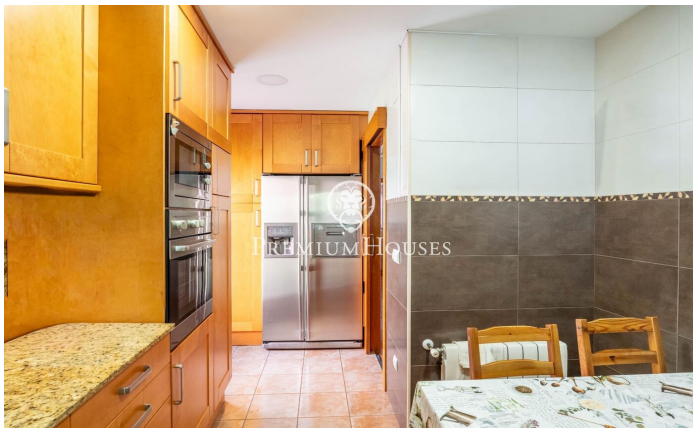

Casa independiente con piscina y jardín en Montmar

Ref: PHS101193

Castelldefels / Barcelona Costa Sur

En el barrio de Montmar de Castelldefels encontramos esta casa independiente con jardín y piscina. La vivienda cuenta con orientación sur, amplias terrazas y un garaje con capacidad para dos coches. La propiedad se divide en dos plantas. En la planta baja, tenemos la zona de día compuesta de un salón-comedor con chimenea. Seguidamente tenemos dos habitaciones simples y un aseo. Esta planta baja alberga una bodega y una despensa. En la primera planta, tenemos otro salón-comedor amplio y luminoso con salida a una terraza cubierta. Al lado estás una cocina independiente con espacio para comer. La zona de noche se compone de dos habitaciones dobles, una en suite y otra simple. Un baño completo da servicio a las demás habitaciones. Todos los dormitorios tienen armarios empotrados. El barrio de Montmar medio es una de las zonas más valoradas en Castelldefels. Combina tranquilidad todo el año y una proximidad a montaña y zonas verdes, así como a cercanía a todos los servicios esenciales.

995.000 €

201 m²
5 Habitaciones
2 Baños
562 m² parcela
Piscina
Calefacción
Vistas a la montaña
Patio interior
Trastero
Teléfono
Chimenea
Parking
Terraza
Balcón
Armarios empotrados

Contáctenos para mas información o para concertar una visita