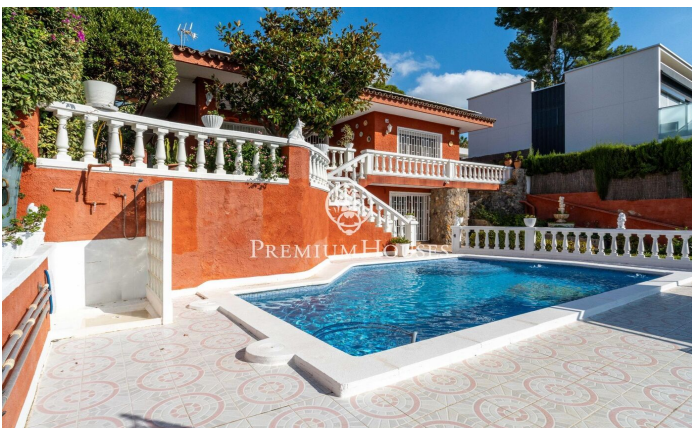

Casa independiente con piscina y jardín en Montmar

Ref: PHS101193

Castelldefels / Barcelona Costa Sur

En el barrio de Montmar de Castelldefels encontramos esta casa independiente con jardín y piscina. La vivienda cuenta con orientación sur, amplias terrazas y un garaje con capacidad para dos coches. La propiedad se divide en dos plantas. En la planta baja, tenemos la zona de día compuesta de un salón-comedor con chimenea. Seguidamente tenemos dos habitaciones simples y un aseo. Esta planta baja alberga una bodega y una despensa. En la primera planta, tenemos otro salón-comedor amplio y luminoso con salida a una terraza cubierta. Al lado estás una cocina independiente con espacio para comer. La zona de noche se compone de dos habitaciones dobles, una en suite y otra simple. Un baño completo da servicio a las demás habitaciones. Todos los dormitorios tienen armarios empotrados. El barrio de Montmar medio es una de las zonas más valoradas en Castelldefels. Combina tranquilidad todo el año y una proximidad a montaña y zonas verdes, así como a cercanía a todos los servicios esenciales.

995.000 €

201 m²
5 Habitaciones
2 Baños
562 m² parcela
Piscina
Calefacción
Vistas a la montaña
Patio interior
Trastero
Teléfono
Chimenea
Parking
Terraza
Balcón
Armarios empotrados

Contáctenos para mas información o para concertar una visita