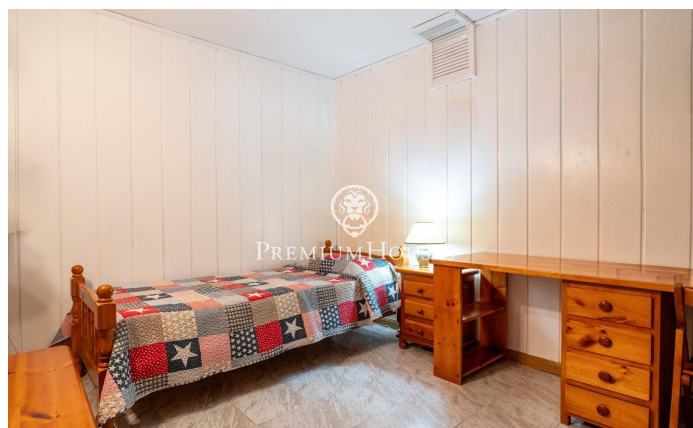

Contáctenos para mas información o para concertar una visita

Tel: +34 93 809 72 40

sitges@premiumhouses.com

www.premiumhouses.es