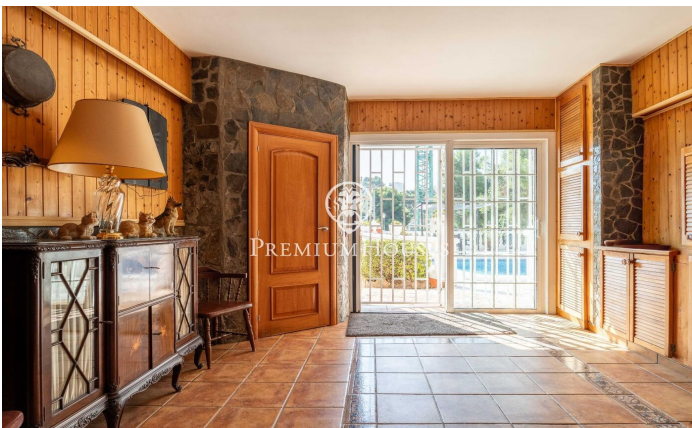

Casa independiente con piscina y jardín en Montmar

Ref: PHS101193

Castelldefels / Barcelona Costa Sur

En el barrio de Montmar de Castelldefels encontramos esta casa independiente con jardín y piscina. La vivienda cuenta con orientación sur, amplias terrazas y un garaje con capacidad para dos coches. La propiedad se divide en dos plantas. En la planta baja, tenemos la zona de día compuesta de un salón-comedor con chimenea. Seguidamente tenemos dos habitaciones simples y un aseo. Esta planta baja alberga una bodega y una despensa. En la primera planta, tenemos otro salón-comedor amplio y luminoso con salida a una terraza cubierta. Al lado estás una cocina independiente con espacio para comer. La zona de noche se compone de dos habitaciones dobles, una en suite y otra simple. Un baño completo da servicio a las demás habitaciones. Todos los dormitorios tienen armarios empotrados. El barrio de Montmar medio es una de las zonas más valoradas en Castelldefels. Combina tranquilidad todo el año y una proximidad a montaña y zonas verdes, así como a cercanía a todos los servicios esenciales.

995.000 €

201 m²
5 Habitaciones
2 Baños
562 m² parcela
Piscina
Calefacción
Vistas a la montaña
Patio interior
Trastero
Teléfono
Chimenea
Parking
Terraza
Balcón
Armarios empotrados

Contáctenos para mas información o para concertar una visita