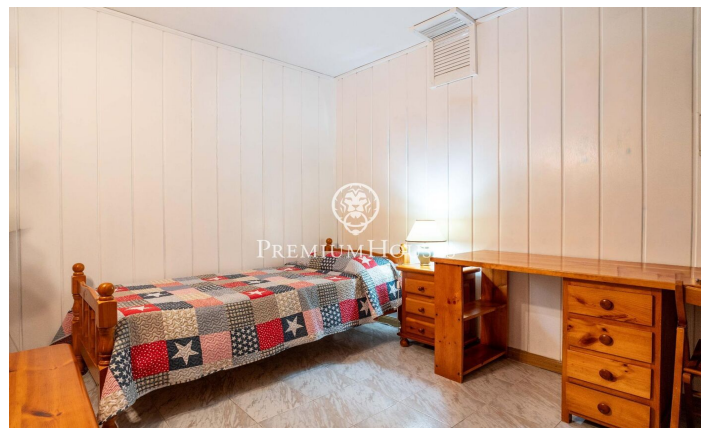

Casa independiente con piscina y jardín en Montmar

Ref: PHS101193

Castelldefels / Barcelona Costa Sur

En el barrio de Montmar de Castelldefels encontramos esta casa independiente con jardín y piscina. La vivienda cuenta con orientación sur, amplias terrazas y un garaje con capacidad para dos coches. La propiedad se divide en dos plantas. En la planta baja, tenemos la zona de día compuesta de un salón-comedor con chimenea. Seguidamente tenemos dos habitaciones simples y un aseo. Esta planta baja alberga una bodega y una despensa. En la primera planta, tenemos otro salón-comedor amplio y luminoso con salida a una terraza cubierta. Al lado estás una cocina independiente con espacio para comer. La zona de noche se compone de dos habitaciones dobles, una en suite y otra simple. Un baño completo da servicio a las demás habitaciones. Todos los dormitorios tienen armarios empotrados. El barrio de Montmar medio es una de las zonas más valoradas en Castelldefels. Combina tranquilidad todo el año y una proximidad a montaña y zonas verdes, así como a cercanía a todos los servicios esenciales.

995.000 €

201 m²
5 Habitaciones
2 Baños
562 m² parcela
Piscina
Calefacción
Vistas a la montaña
Patio interior
Trastero
Teléfono
Chimenea
Parking
Terraza
Balcón
Armarios empotrados

Contáctenos para mas información o para concertar una visita