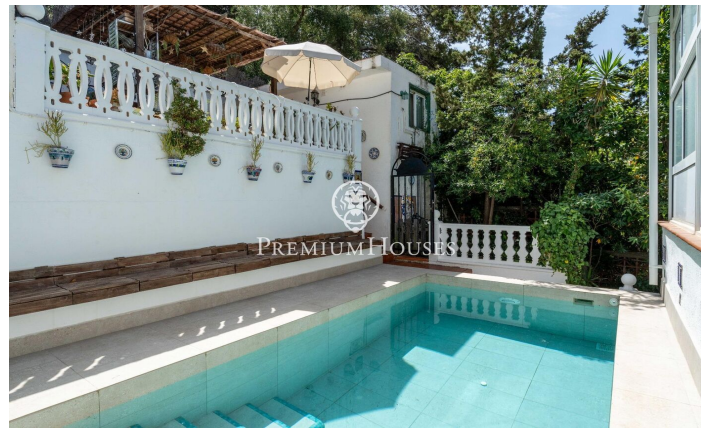

## Casa independiente con piscina y jardín en Bellamar

Ref: PHS101141

### Castelldefels / Barcelona Costa Sur

En el barrio de Bellamar de Castelldefels tenemos esta casa independiente. La vivienda goza de mucha luz natural y un espacio exterior que destaca por su intimidad y privacidad. La propiedad dispone de un garaje con capacidad para dos coches. La vivienda se divide en tres plantas. En la primera planta, tenemos un salón con chimenea y una cocina independiente. Seguidamente, hay cuatro habitaciones dobles, una en suite con salida a un balcón. Finalmente, tenemos un baño completo. En la planta segunda nos encontramos con otro gran salón con chimenea y salida a un balcón que recorre la fachada principal y lateral. Al lado, hay una cocina acristalada con vistas a la piscina y a la parte trasera de la casa. Finalmente, tenemos dos habitaciones dobles, una en suite. Un baño completo da servicio a la planta. En la planta baja, hay un amplio salón con salida a una terraza, esta zona de la propiedad cuenta con otras dos acogedoras terrazas. En la parte trasera de la vivienda está la zona de barbacoa y piscina a la cual también se accede desde una terraza superior flanqueada por dos construcciones independientes, una destinada a cocina y otra a sala de música. Cabe destacar la gran privacidad e intimidad de la que goza esta zona de la propiedad. El barrio de Bellamar de Castel...

### PRECIO A CONSULTAR

317 m<sup>2</sup>  
6 Habitaciones  
3 Baños  
559 m<sup>2</sup> parcela  
Piscina  
Calefacción  
Vistas a la montaña  
Patio interior  
Trastero  
Teléfono  
Terraza  
Balcón  
Armarios empotrados