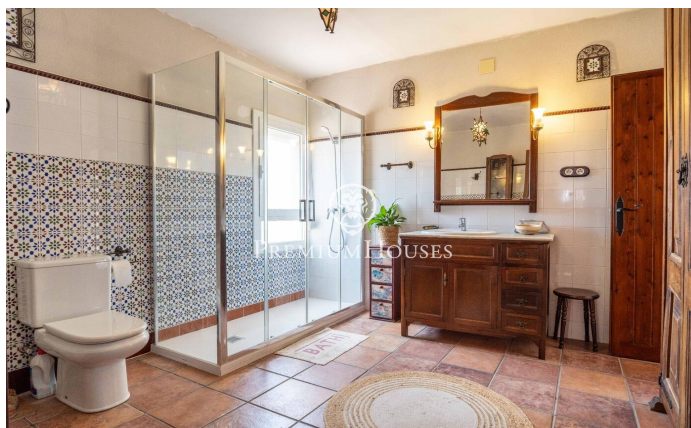

Contáctenos para mas información o para concertar una visita

Tel: +34 93 809 72 40

sitges@premiumhouses.com

www.premiumhouses.es