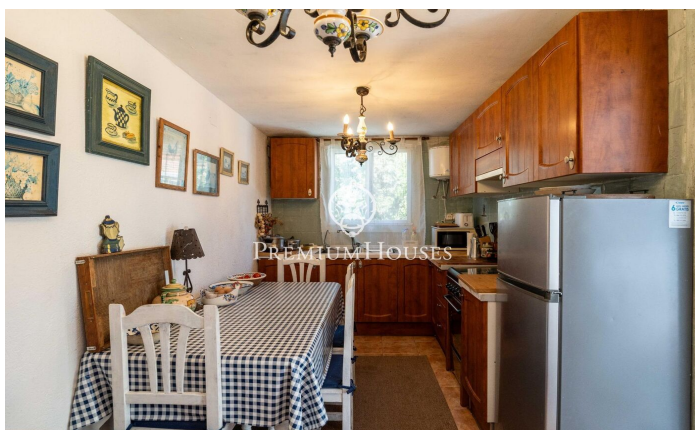

Contáctenos para mas información o para concertar una visita

Tel: +34 93 809 72 40

sitges@premiumhouses.com

www.premiumhouses.es