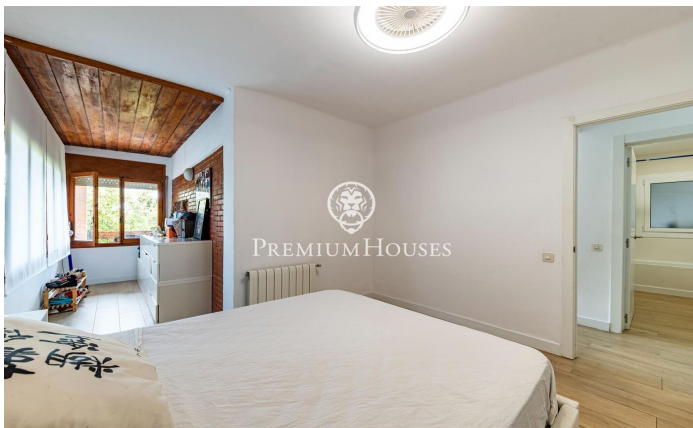

Casa independiente con jardín y piscina en Montmar

Ref: PHS101374

Castelldefels / Barcelona Costa Sur

En el barrio de Montmar de Castelldefels tenemos esta casa independiente. La vivienda está reformada, y tiene vistas panorámicas al mar. Gracias a su orientación a sur, goza de mucha luz natural. La vivienda se divide en tres plantas. En la planta baja, encontramos la zona de día compuesta por un salón-comedor con chimenea y acceso directo a una gran terraza con vistas panorámicas al mar. Seguidamente, hay una cocina independiente con vistas. En la misma planta, tenemos la zona de noche compuesta por a suite principal con baño privado. La zona de noche se completa con tres dormitorios adicionales y un segundo baño completo. En la planta superior encontramos un dormitorio con salida a una gran terraza desde la que se disfrutan unas vistas aún más impresionantes. Desde esta terraza se accede a un amplio trastero y a una espaciosa zona polivalente con un enorme potencial para ampliar la vivienda o adaptarla a diferentes necesidades. Esta planta dispone también de un baño completo. La planta sótano alberga el garaje, y un espacio versátil con múltiples posibilidades de uso. En el exterior, la vivienda está rodeada por una agradable zona ajardinada con árboles frutales. Además, en la parte delantera, encontramos una piscina. Ubicada en la prestigiosa zona d...

1.330.000 €

391 m²
4 Habitaciones
3 Baños
712 m² parcela
Piscina
Calefacción
Vistas al mar
Patio interior
Trastero
Chimenea
Parking
Terraza
Balcón
Armarios empotrados

Contáctenos para mas información o para concertar una visita