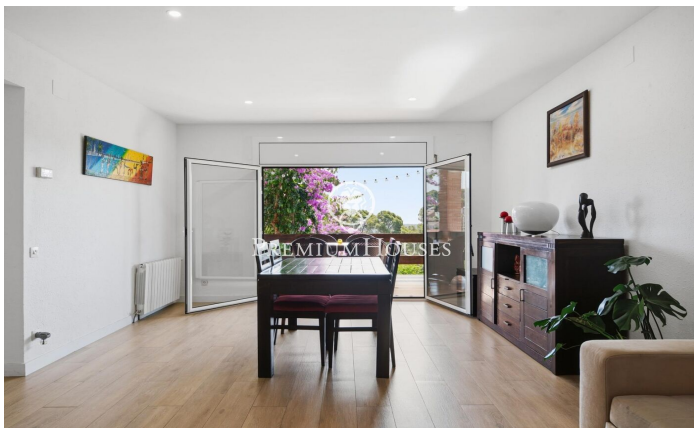

Casa independiente con jardín y piscina en Montmar

Ref: PHS101374

Castelldefels / Barcelona Costa Sur

En el barrio de Montmar de Castelldefels tenemos esta casa independiente. La vivienda está reformada, y tiene vistas panorámicas al mar. Gracias a su orientación a sur, goza de mucha luz natural. La vivienda se divide en tres plantas. En la planta baja, encontramos la zona de día compuesta por un salón-comedor con chimenea y acceso directo a una gran terraza con vistas panorámicas al mar. Seguidamente, hay una cocina independiente con vistas. En la misma planta, tenemos la zona de noche compuesta por a suite principal con baño privado. La zona de noche se completa con tres dormitorios adicionales y un segundo baño completo. En la planta superior encontramos un dormitorio con salida a una gran terraza desde la que se disfrutan unas vistas aún más impresionantes. Desde esta terraza se accede a un amplio trastero y a una espaciosa zona polivalente con un enorme potencial para ampliar la vivienda o adaptarla a diferentes necesidades. Esta planta dispone también de un baño completo. La planta sótano alberga el garaje, y un espacio versátil con múltiples posibilidades de uso. En el exterior, la vivienda está rodeada por una agradable zona ajardinada con árboles frutales. Además, en la parte delantera, encontramos una piscina. Ubicada en la prestigiosa zona d...

1.330.000 €

391 m²
4 Habitaciones
3 Baños
712 m² parcela
Piscina
Calefacción
Vistas al mar
Patio interior
Trastero
Chimenea
Parking
Terraza
Balcón
Armarios empotrados

Contáctenos para mas información o para concertar una visita