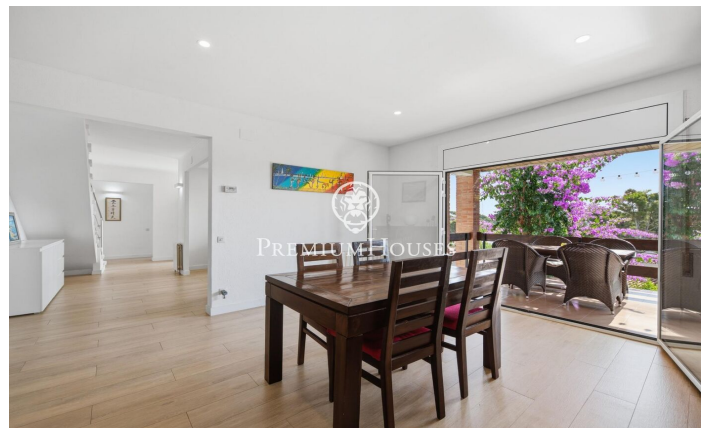

Casa independiente con jardín y piscina en Montmar

Ref: PHS101374

Castelldefels / Barcelona Costa Sur

En el barrio de Montmar de Castelldefels tenemos esta casa independiente. La vivienda está reformada, y tiene vistas panorámicas al mar. Gracias a su orientación a sur, goza de mucha luz natural. La vivienda se divide en tres plantas. En la planta baja, encontramos la zona de día compuesta por un salón-comedor con chimenea y acceso directo a una gran terraza con vistas panorámicas al mar. Seguidamente, hay una cocina independiente con vistas. En la misma planta, tenemos la zona de noche compuesta por a suite principal con baño privado. La zona de noche se completa con tres dormitorios adicionales y un segundo baño completo. En la planta superior encontramos un dormitorio con salida a una gran terraza desde la que se disfrutan unas vistas aún más impresionantes. Desde esta terraza se accede a un amplio trastero y a una espaciosa zona polivalente con un enorme potencial para ampliar la vivienda o adaptarla a diferentes necesidades. Esta planta dispone también de un baño completo. La planta sótano alberga el garaje, y un espacio versátil con múltiples posibilidades de uso. En el exterior, la vivienda está rodeada por una agradable zona ajardinada con árboles frutales. Además, en la parte delantera, encontramos una piscina. Ubicada en la prestigiosa zona d...

1.330.000 €

391 m²
4 Habitaciones
3 Baños
712 m² parcela
Piscina
Calefacción
Vistas al mar
Patio interior
Trastero
Chimenea
Parking
Terraza
Balcón
Armarios empotrados

Contáctenos para mas información o para concertar una visita