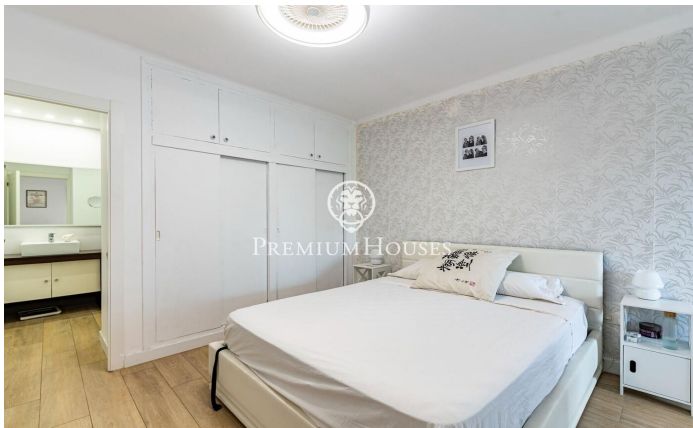

Casa independiente con jardín y piscina en Montmar

Ref: PHS101374

Castelldefels / Barcelona Costa Sur

En el barrio de Montmar de Castelldefels tenemos esta casa independiente. La vivienda está reformada, y tiene vistas panorámicas al mar. Gracias a su orientación a sur, goza de mucha luz natural. La vivienda se divide en tres plantas. En la planta baja, encontramos la zona de día compuesta por un salón-comedor con chimenea y acceso directo a una gran terraza con vistas panorámicas al mar. Seguidamente, hay una cocina independiente con vistas. En la misma planta, tenemos la zona de noche compuesta por a suite principal con baño privado. La zona de noche se completa con tres dormitorios adicionales y un segundo baño completo. En la planta superior encontramos un dormitorio con salida a una gran terraza desde la que se disfrutan unas vistas aún más impresionantes. Desde esta terraza se accede a un amplio trastero y a una espaciosa zona polivalente con un enorme potencial para ampliar la vivienda o adaptarla a diferentes necesidades. Esta planta dispone también de un baño completo. La planta sótano alberga el garaje, y un espacio versátil con múltiples posibilidades de uso. En el exterior, la vivienda está rodeada por una agradable zona ajardinada con árboles frutales. Además, en la parte delantera, encontramos una piscina. Ubicada en la prestigiosa zona d...

1.330.000 €

391 m²
4 Habitaciones
3 Baños
712 m² parcela
Piscina
Calefacción
Vistas al mar
Patio interior
Trastero
Chimenea
Parking
Terraza
Balcón
Armarios empotrados

Contáctenos para mas información o para concertar una visita