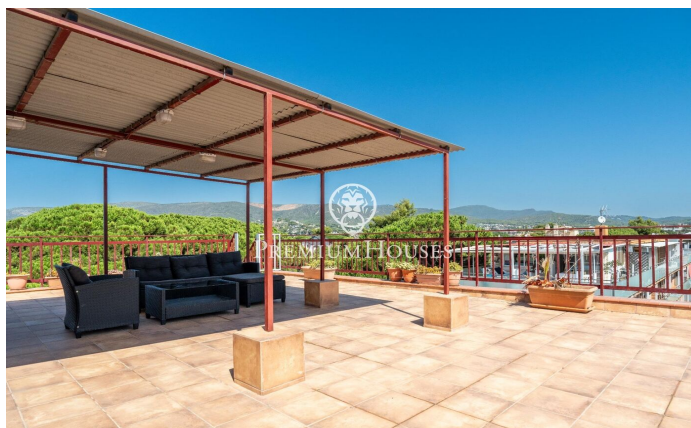

## Apartamento de alquiler temporal en la Pineda de Castelldefels

Ref: PHS100962

### Castelldefels / Barcelona Costa Sur

Bonito ático duplex a 100 m de la playa, con impresionante solarium con barbacoa y pérgola, en ALQUILER TEMPORAL disponible a partir de septiembre 2026, en la Pineda de Castelldefels. El apartamento se encuentra en una tranquila urbanización muy cuidada, con piscina, squash, local social y un agradable espacio exterior, al lado de un parque. El ático no dispone de ascensor. El apartamento tiene en la planta baja, el salón comedor, la cocina independiente con lavadero y totalmente equipada, una terraza de unos 15 m<sup>2</sup>, una habitación doble en suite y 2 habitaciones individuales que comparten un segundo baño. Desde la terraza se accede por una escalera de caracol al solarium de unos 80 m<sup>2</sup>, con barbacoa, ducha de exterior y pérgola. El precio incluye una plaza de parking donde caben hasta dos coches. Dispone de internet y un sistema de alarma, pero no están incluidos en el precio de alquiler.

**1.800 €**

88 m<sup>2</sup>  
3 Habitaciones  
2 Baños  
Piscina  
AACC  
Calefacción  
Vistas a la montaña  
Amueblado  
Chimenea  
Seguridad  
Terraza  
Armarios empotrados

Contáctenos para mas información o para concertar una visita