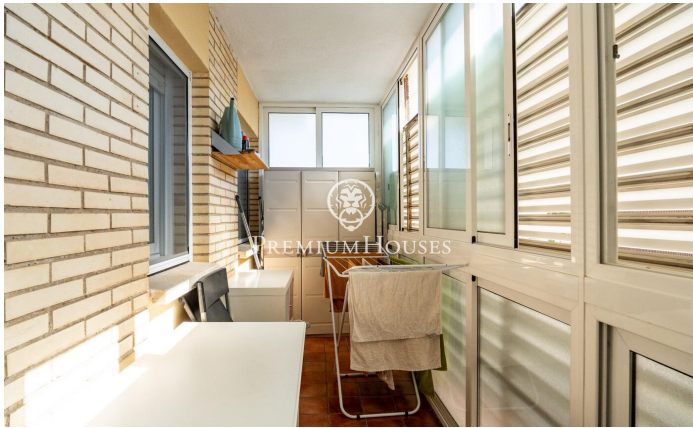

### Castelldefels / Barcelona Costa Sur

Bonito ático duplex a 100 m de la playa, con impresionante solarium con barbacoa y pérgola, en ALQUILER TEMPORAL disponible a partir de septiembre 2026, en la Pineda de Castelldefels. El apartamento se encuentra en una tranquila urbanización muy cuidada, con piscina, squash, local social y un agradable espacio exterior, al lado de un parque. El ático no dispone de ascensor. El apartamento tiene en la planta baja, el salón comedor, la cocina independiente con lavadero y totalmente equipada, una terraza de unos 15 m<sup>2</sup>, una habitación doble en suite y 2 habitaciones individuales que comparten un segundo baño. Desde la terraza se accede por una escalera de caracol al solarium de unos 80 m<sup>2</sup>, con barbacoa, ducha de exterior y pérgola. El precio incluye una plaza de parking donde caben hasta dos coches. Dispone de internet y un sistema de alarma, pero no están incluidos en el precio de alquiler.

**1.800 €**

88 m<sup>2</sup>  
3 Habitaciones  
2 Baños  
Piscina  
AACC  
Calefacción  
Vistas a la montaña  
Amueblado  
Chimenea  
Seguridad  
Terraza  
Armarios empotrados

Contáctenos para mas información o para concertar una visita