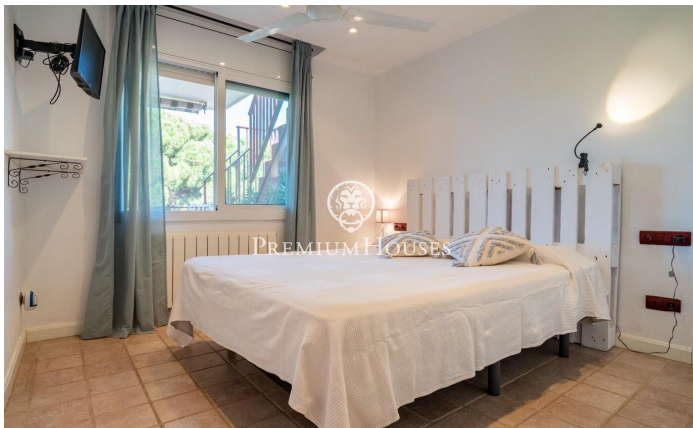

### Castelldefels / Barcelona Costa Sur

Bonito ático duplex a 100 m de la playa, con impresionante solarium con barbacoa y pérgola, en ALQUILER TEMPORAL disponible a partir de septiembre 2026, en la Pineda de Castelldefels. El apartamento se encuentra en una tranquila urbanización muy cuidada, con piscina, squash, local social y un agradable espacio exterior, al lado de un parque. El ático no dispone de ascensor. El apartamento tiene en la planta baja, el salón comedor, la cocina independiente con lavadero y totalmente equipada, una terraza de unos 15 m<sup>2</sup>, una habitación doble en suite y 2 habitaciones individuales que comparten un segundo baño. Desde la terraza se accede por una escalera de caracol al solarium de unos 80 m<sup>2</sup>, con barbacoa, ducha de exterior y pérgola. El precio incluye una plaza de parking donde caben hasta dos coches. Dispone de internet y un sistema de alarma, pero no están incluidos en el precio de alquiler.

**1.800 €**

88 m<sup>2</sup>  
3 Habitaciones  
2 Baños  
Piscina  
AACC  
Calefacción  
Vistas a la montaña  
Amueblado  
Chimenea  
Seguridad  
Terraza  
Armarios empotrados

Contáctenos para mas información o para concertar una visita