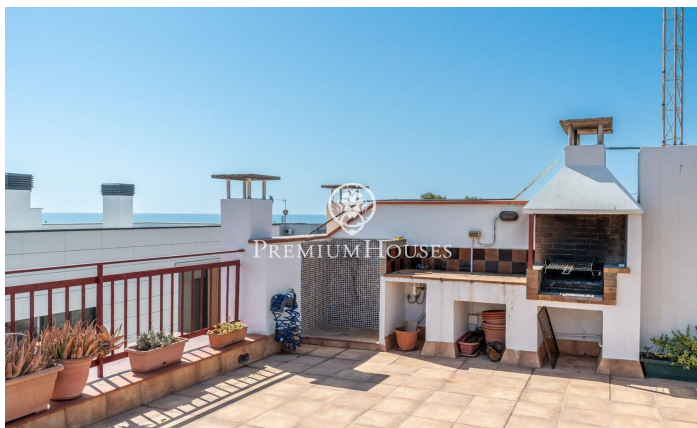

## Apartamento de alquiler temporal en la Pineda de Castelldefels

Ref: PHS100962

### Castelldefels / Barcelona Costa Sur

Bonito ático duplex a 100 m de la playa, con impresionante solarium con barbacoa y pérgola, en ALQUILER TEMPORAL disponible a partir de septiembre 2026, en la Pineda de Castelldefels. El apartamento se encuentra en una tranquila urbanización muy cuidada, con piscina, squash, local social y un agradable espacio exterior, al lado de un parque. El ático no dispone de ascensor. El apartamento tiene en la planta baja, el salón comedor, la cocina independiente con lavadero y totalmente equipada, una terraza de unos 15 m<sup>2</sup>, una habitación doble en suite y 2 habitaciones individuales que comparten un segundo baño. Desde la terraza se accede por una escalera de caracol al solarium de unos 80 m<sup>2</sup>, con barbacoa, ducha de exterior y pérgola. El precio incluye una plaza de parking donde caben hasta dos coches. Dispone de internet y un sistema de alarma, pero no están incluidos en el precio de alquiler.

**1.800 €**

88 m<sup>2</sup>  
3 Habitaciones  
2 Baños  
Piscina  
AACC  
Calefacción  
Vistas a la montaña  
Amueblado  
Chimenea  
Seguridad  
Terraza  
Armarios empotrados

Contáctenos para mas información o para concertar una visita