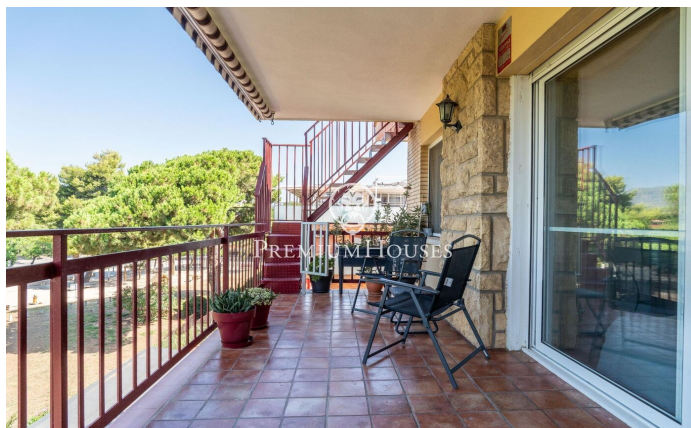

### Castelldefels / Barcelona Costa Sur

Bonito ático duplex a 100 m de la playa, con impresionante solarium con barbacoa y pérgola, en ALQUILER TEMPORAL disponible a partir de septiembre 2026, en la Pineda de Castelldefels. El apartamento se encuentra en una tranquila urbanización muy cuidada, con piscina, squash, local social y un agradable espacio exterior, al lado de un parque. El ático no dispone de ascensor. El apartamento tiene en la planta baja, el salón comedor, la cocina independiente con lavadero y totalmente equipada, una terraza de unos 15 m<sup>2</sup>, una habitación doble en suite y 2 habitaciones individuales que comparten un segundo baño. Desde la terraza se accede por una escalera de caracol al solarium de unos 80 m<sup>2</sup>, con barbacoa, ducha de exterior y pérgola. El precio incluye una plaza de parking donde caben hasta dos coches. Dispone de internet y un sistema de alarma, pero no están incluidos en el precio de alquiler.

**1.800 €**

88 m<sup>2</sup>  
3 Habitaciones  
2 Baños  
Piscina  
AACC  
Calefacción  
Vistas a la montaña  
Amueblado  
Chimenea  
Seguridad  
Terraza  
Armarios empotrados

Contáctenos para mas información o para concertar una visita