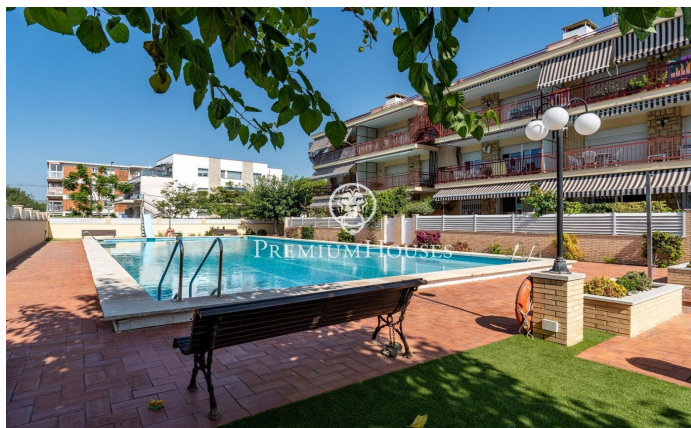

### Castelldefels / Barcelona Costa Sur

Bonito ático duplex a 100 m de la playa, con impresionante solarium con barbacoa y pérgola, en ALQUILER TEMPORAL disponible a partir de septiembre 2026, en la Pineda de Castelldefels. El apartamento se encuentra en una tranquila urbanización muy cuidada, con piscina, squash, local social y un agradable espacio exterior, al lado de un parque. El ático no dispone de ascensor. El apartamento tiene en la planta baja, el salón comedor, la cocina independiente con lavadero y totalmente equipada, una terraza de unos 15 m<sup>2</sup>, una habitación doble en suite y 2 habitaciones individuales que comparten un segundo baño. Desde la terraza se accede por una escalera de caracol al solarium de unos 80 m<sup>2</sup>, con barbacoa, ducha de exterior y pérgola. El precio incluye una plaza de parking donde caben hasta dos coches. Dispone de internet y un sistema de alarma, pero no están incluidos en el precio de alquiler.

**1.800 €**

88 m<sup>2</sup>  
3 Habitaciones  
2 Baños  
Piscina  
AACC  
Calefacción  
Vistas a la montaña  
Amueblado  
Chimenea  
Seguridad  
Terraza  
Armarios empotrados

Contáctenos para mas información o para concertar una visita