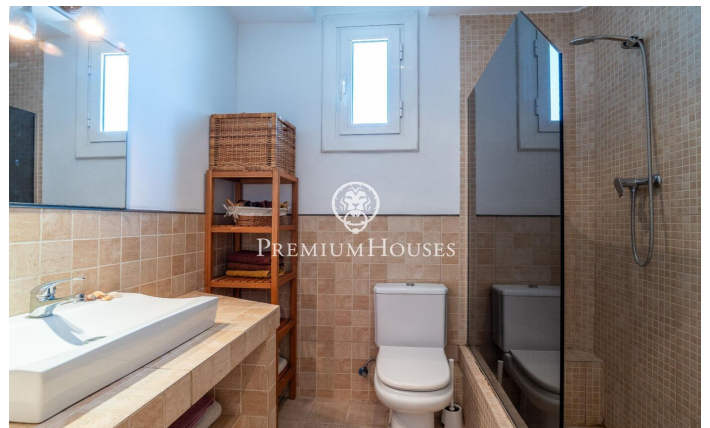

### Castelldefels / Barcelona Costa Sur

Bonito ático duplex a 100 m de la playa, con impresionante solarium con barbacoa y pérgola, en ALQUILER TEMPORAL disponible a partir de septiembre 2026, en la Pineda de Castelldefels. El apartamento se encuentra en una tranquila urbanización muy cuidada, con piscina, squash, local social y un agradable espacio exterior, al lado de un parque. El ático no dispone de ascensor. El apartamento tiene en la planta baja, el salón comedor, la cocina independiente con lavadero y totalmente equipada, una terraza de unos 15 m<sup>2</sup>, una habitación doble en suite y 2 habitaciones individuales que comparten un segundo baño. Desde la terraza se accede por una escalera de caracol al solarium de unos 80 m<sup>2</sup>, con barbacoa, ducha de exterior y pérgola. El precio incluye una plaza de parking donde caben hasta dos coches. Dispone de internet y un sistema de alarma, pero no están incluidos en el precio de alquiler.

**1.800 €**

88 m<sup>2</sup>  
3 Habitaciones  
2 Baños  
Piscina  
AACC  
Calefacción  
Vistas a la montaña  
Amueblado  
Chimenea  
Seguridad  
Terraza  
Armarios empotrados

Contáctenos para mas información o para concertar una visita