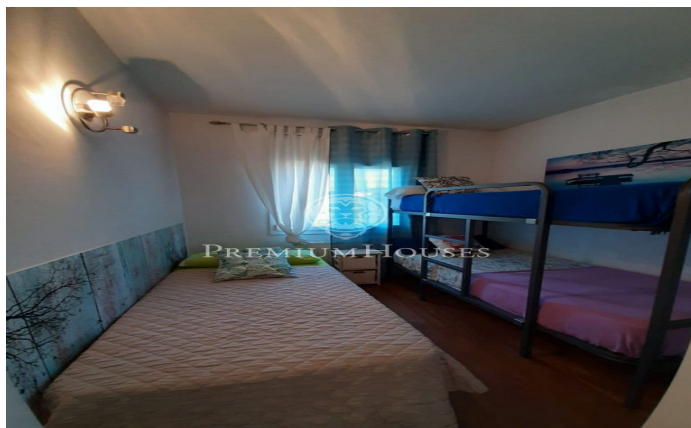

Alquiler temporal de Chalet independiente en Castelldefels

Ref: PHS100164

Castelldefels / Barcelona Costa Sur

Alquiler temporal de Casa independiente en Urb. Montemar-Castelldefels (Barcelona) a 1,5Km de la playa, Paseo marítimo, restaurantes y a 300m de tiendas, bancos, farmacia, tren, centro pueblo, autobuses. Bien comunicada por autopista C-32 con Sitges (a 15min), BCN (a 25 min), aeropuerto (15min), Costa Dorada-Port Aventura (45 min), Costa Brava (1h). 2 plantas de 70m2. Tiene 5 hab. y 3 baños. Las habitaciones son 4 con cama doble, 1 con 3 individuales. Literas adicionales. Comedor y cocina amplios. Cocina totalmente equipada. Mobiliario completo y muebles de jardín (tumbonas, cojines, sombrillas, esterillas.. .). Desde comedor se accede a terraza de 40m2 y jardín de 300m2 con barbacoa de leña y piscina privada de 7x3m (máx. 1,65m profundidad). Jardín delantero de 100m2 y jardín inferior de 200m2 útil para niños para jugar a pelota y cama elástica. Mantenimiento de piscina y jardín incluido en el precio, también mantenimiento del hogar en general en cuanto a caldera, electrodomésticos, etc.. . Casa soleada todo el día y fresca por la noche. Vistas despejadas. Disponible solo para alquiler temporal por vacaciones desde 2 días mínimo y también por traslado temporal por unos meses, ferias, trabajo, durante obras de tu casa, etc.. . máximo 11 meses. Es vivir en urb ...

5.500 €

190 m²
5 Habitaciones
3 Baños
600 m² parcela
Piscina
Parking
Terraza
Amueblado

Contáctenos para mas información o para concertar una visita

Tel: +34 93 809 72 40

sitges@premiumhouses.com

www.premiumhouses.es