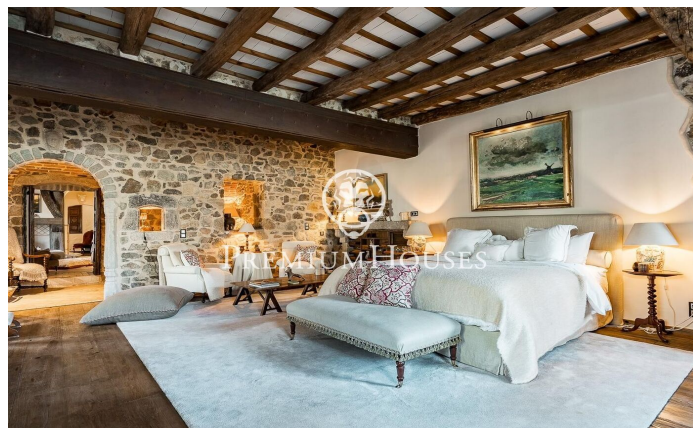

Oasis en Cassà de la Selva

Ref: PH103703

Cassà de la Selva / Costa Brava

PRECIO A CONSULTAR

1,200 m²
8 Habitaciones
7 Baños
27,000 m² parcela

Contáctenos para mas información o para concertar una visita

Tel: +34 93 760 12 34