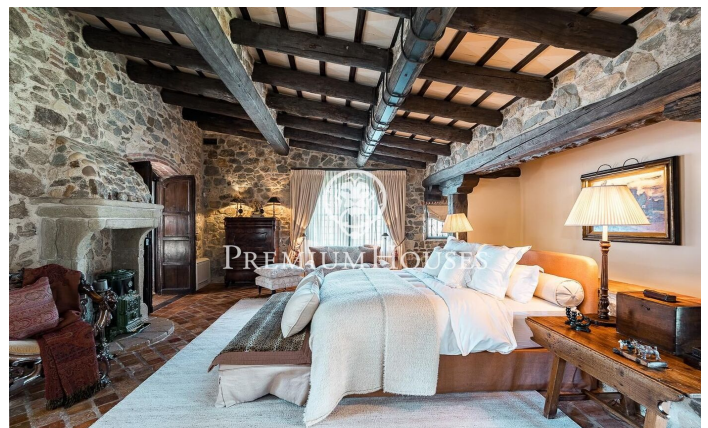

Oasis en Cassà de la Selva

Ref: PH103703

Cassà de la Selva / Costa Brava

PRECIO A CONSULTAR

1,200 m²
8 Habitaciones
7 Baños
27,000 m² parcela

Contáctenos para mas información o para concertar una visita

Tel: +34 93 760 12 34