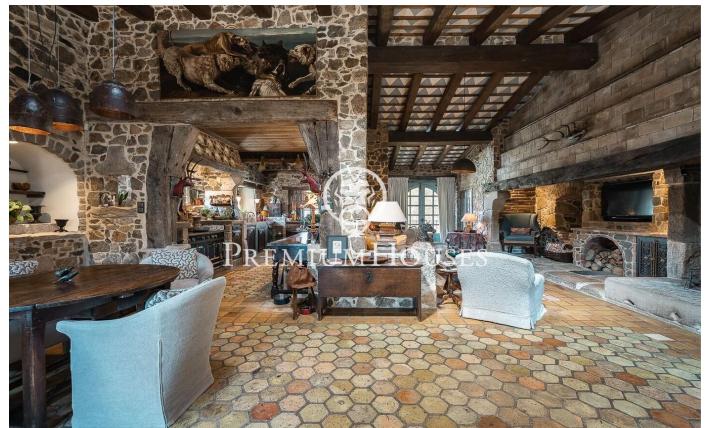

Oasis en Cassà de la Selva

Ref: PH103703

Cassà de la Selva / Costa Brava

PRECIO A CONSULTAR

1,200 m²
8 Habitaciones
7 Baños
27,000 m² parcela

Contáctenos para mas información o para concertar una visita

Tel: +34 93 760 12 34