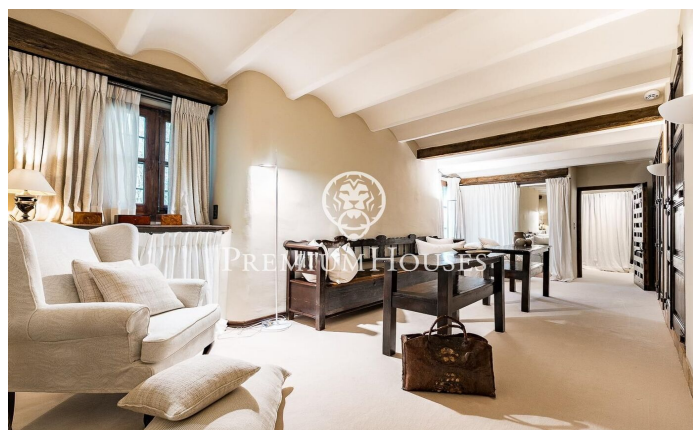

Oasis en Cassà de la Selva

Ref: PH103703

Cassà de la Selva / Costa Brava

PRECIO A CONSULTAR

1,200 m²
8 Habitaciones
7 Baños
27,000 m² parcela

Contáctenos para mas información o para concertar una visita

Tel: +34 93 760 12 34