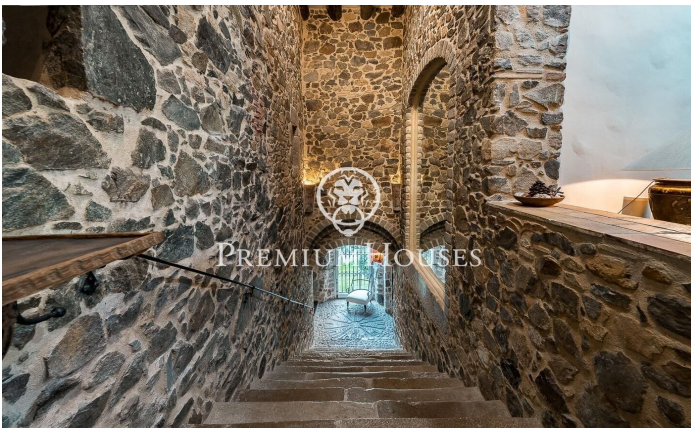

Oasis en Cassà de la Selva

Ref: PH103703

Cassà de la Selva / Costa Brava

PRECIO A CONSULTAR

1,200 m²
8 Habitaciones
7 Baños
27,000 m² parcela

Contáctenos para mas información o para concertar una visita

Tel: +34 93 760 12 34