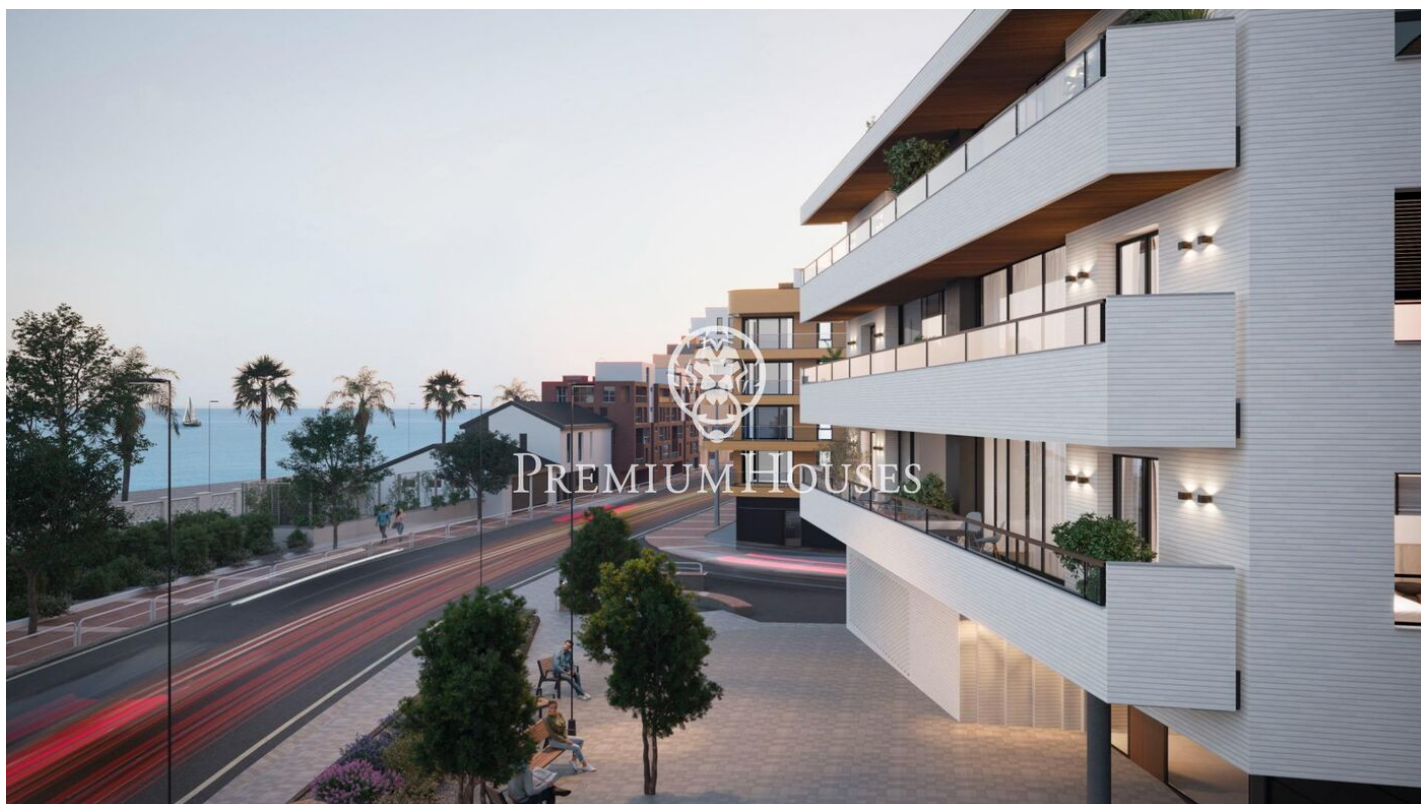

## Promoción obra nueva Canet Brisa

Ref: PH103299

### Canet de Mar / Maresme/Barcelona Costa Norte

Edificio de obra nueva en primera línea de mar y con vistas despejadas, con excepcional ubicación junto a un gran paso subterráneo de acceso a la playa. Excepcional promoción con 12 pisos, 18 plazas de parking y 12 trasteros. Inmediato comienzo de las obras. Para más información y reservas contactar al 93 760 12 34. Comercializa en Exclusiva Premium Houses Oficina de Sant Pol de Mar.