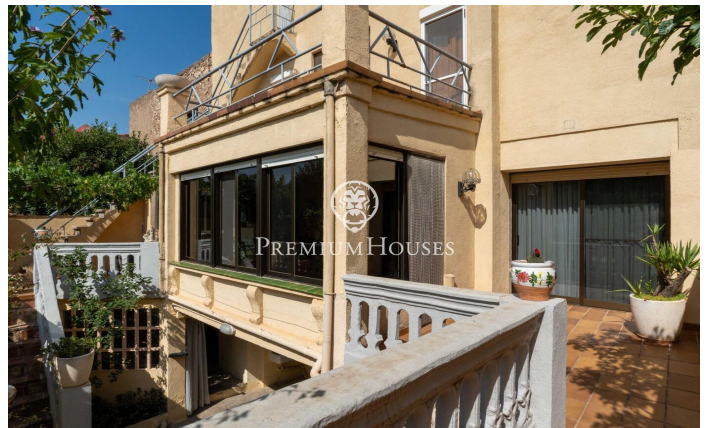

Casa de poble senyorial a Vilaverd

Ref: PHS101161

Vilaverd / Tarragona - Costa Dorada

En el centre del municipi de Vilaverd trobem aquesta casa de poble senyorial. La propietat compta amb un ampli pati on es pot gaudir de les vistes a la muntanya. La casa es distribueix en quatre plantes: La planta baixa alberga la zona de dia. Aquesta planta està composta per un ampli saló menjador amb xemeneia, una terrassa envidrada amb vista a la muntanya i una cuina independent amb sortida a una segona terrassa. En aquesta planta trobem també un despatx amb accés a un balcó privat. Un bany complet dona servei a aquesta planta. La primera planta conté la zona de nit. Tres habitacions dobles, dues d'elles amb accés a la terrassa i una habitació simple componen aquesta planta. Un bany complet dona servei a la zona de nit. La segona planta és una golfa que conté una sala polivalent. La planta soterrani té un garatge per a un cotxe petit, un rebost i una zona de bugaderia. Vilaverd és un municipi de cinc-cents habitants, perfecte per als qui busquen tranquil·litat sense renunciar a les serveis bàsics. Situat a la vora del riu Francolí i envoltat per l'entorn natural de les Muntanyes de Prades, és un paradís per als amants del senderisme, el ciclisme i les escapades a l'aire lliure. El municipi ofereix una excel·lent connexió amb la resta de Catalunya: la ...

259.000 €

469 m²
5 Habitacions
2 Banys
348 m² parcel·la
Calefacció
Vistes a la muntanya
Pati interior
Traster
Telèfon
Llar de foc
Terrassa
Balcó

Contacta'ns per a més informació o per concretar una cita