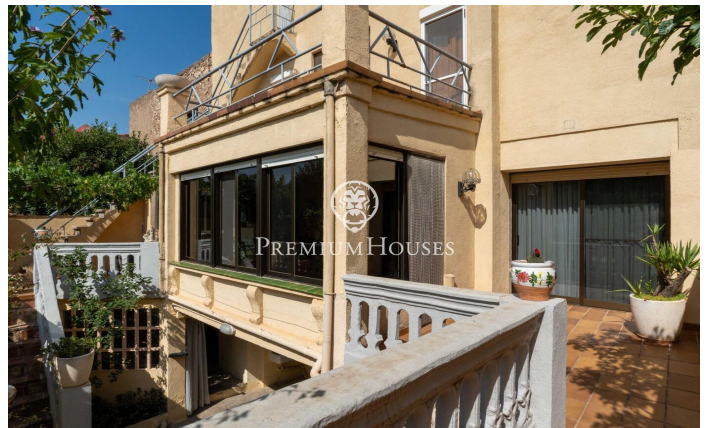

Casa de poble senyorial a Vilaverd

Ref: PHS101161

Vilaverd / Tarragona - Costa Dorada

En el centre del municipi de Vilaverd trobem aquesta casa de poble senyorial. La propietat compta amb un ampli pati on es pot gaudir de les vistes a la muntanya. La casa es distribueix en quatre plantes: La planta baixa alberga la zona de dia. Aquesta planta està composta per un ampli saló menjador amb xemeneia, una terrassa envidrada amb vista a la muntanya i una cuina independent amb sortida a una segona terrassa. En aquesta planta trobem també un despatx amb accés a un balcó privat. Un bany complet dona servei a aquesta planta. La primera planta conté la zona de nit. Tres habitacions dobles, dues d'elles amb accés a la terrassa i una habitació simple componen aquesta planta. Un bany complet dona servei a la zona de nit. La segona planta és una golfa que conté una sala polivalent. La planta soterrani té un garatge per a un cotxe petit, un rebost i una zona de bugaderia. Vilaverd és un municipi de cinc-cents habitants, perfecte per als qui busquen tranquil·litat sense renunciar a les serveis bàsics. Situat a la vora del riu Francolí i envoltat per l'entorn natural de les Muntanyes de Prades, és un paradís per als amants del senderisme, el ciclisme i les escapades a l'aire lliure. El municipi ofereix una excel·lent connexió amb la resta de Catalunya: la ...

269.000 €

469 m²
5 Habitacions
2 Banys
348 m² parcel·la
Calefacció
Vistes a la muntanya
Pati interior
Traster
Telèfon
Llar de foc
Terrassa
Balcó

Contacta'ns per a més informació o per concretar una cita