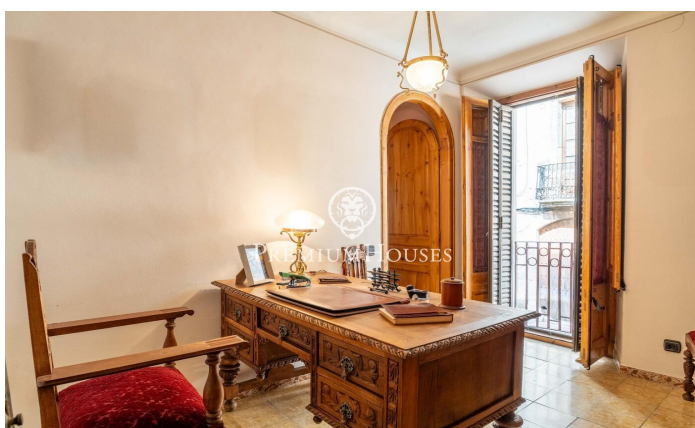

Contacta'ns per a més informació o per concretar una cita

Tel: +34 93 540 22 22

info@premiumhouses.com

www.premiumhouses.es