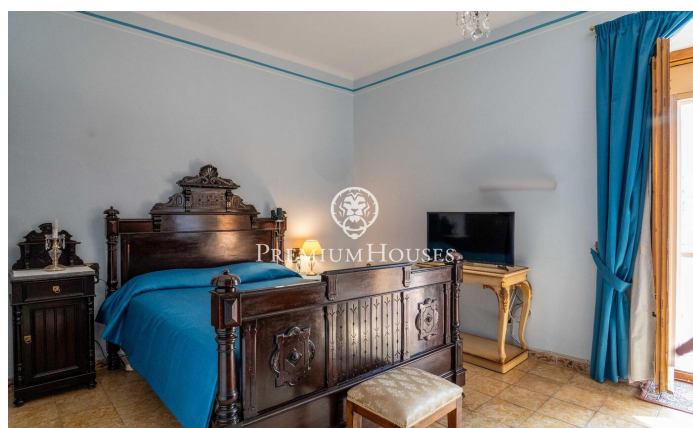

Contacta'ns per a més informació o per concretar una cita

Tel: +34 93 540 22 22

info@premiumhouses.com

www.premiumhouses.es