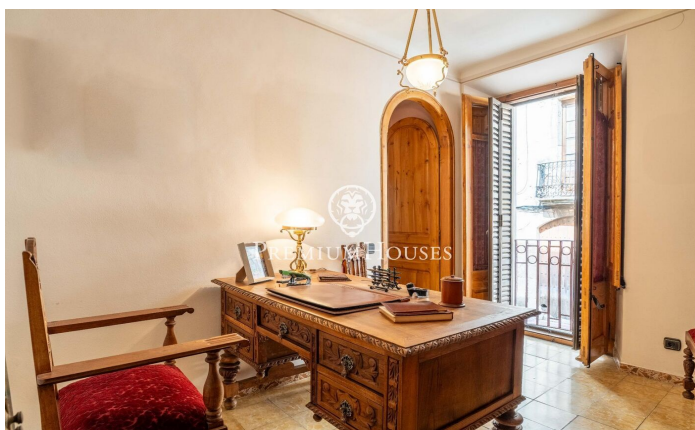

Contacta'ns per a més informació o per concretar una cita

Tel: +34 93 540 22 22

info@premiumhouses.com

www.premiumhouses.es