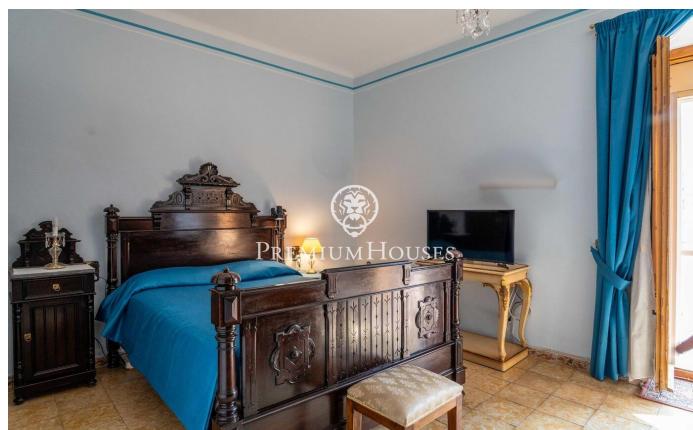

Contacta'ns per a més informació o per concretar una cita

Tel: +34 93 540 22 22

info@premiumhouses.com

www.premiumhouses.es