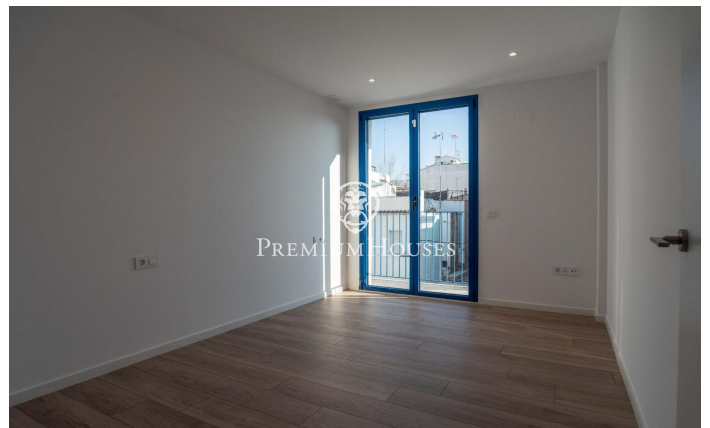

Contacta'ns per a més informació o per concretar una cita

Tel: +34 93 809 72 40

sitges@premiumhouses.com

www.premiumhouses.es