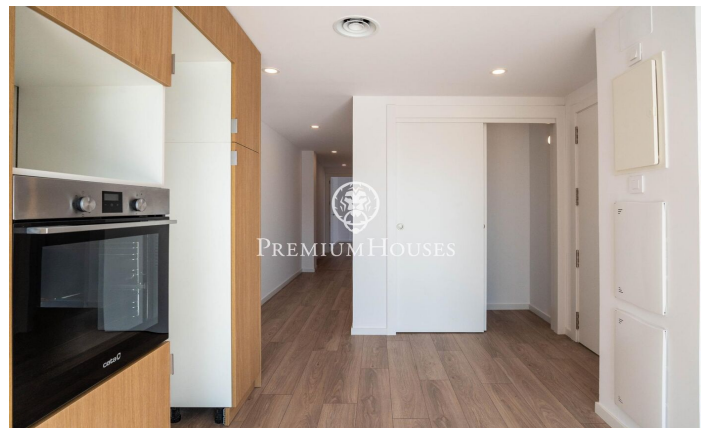

Pis a primera línia de mar a Barri de Mar

Ref: PHS101290

Vilanova i la Geltrú / Barcelona Costa Sur

A primera línia del passeig Marítim de Vilanova i la Geltrú trobem aquest apartament a estrenar amb una àmplia terrassa i vistes al port esportiu. La finca compta amb ascensor i només quatre veïns. Hi ha la possibilitat d'adquirir un garatge de cabina privat de 15m² a la mateixa finca. Entrem a la vivenda per la zona de dia i hi trobem un espai diàfan ple de llum amb cuina oberta al saló i sortida a una àmplia terrassa de 54m² amb vistes al port esportiu. En aquesta zona també hi trobem un espai tancat destinat a la rentadora i assecadora. A la zona de nit trobem dues habitacions dobles, totes dues amb sortida a un balcó i un bany complet. La vivenda és cantonera, totalment exterior i molt lluminosa, amb acabats de qualitat i persianes elèctriques. L'apartament es troba a primera línia del Passeig Marítim envoltat de restaurants, zones de passeig i a minuts a peu de les platges i del centre de Vilanova i la Geltrú.

498.000 €

78 m²
2 Habitacions
1 Bany complet
Calefacció
Vistes al mar
Ascensor
Seguretat
Parking
Terrassa
Balcó

Contacta'ns per a més informació o per concretar una cita

Tel: +34 93 809 72 40

sitges@premiumhouses.com