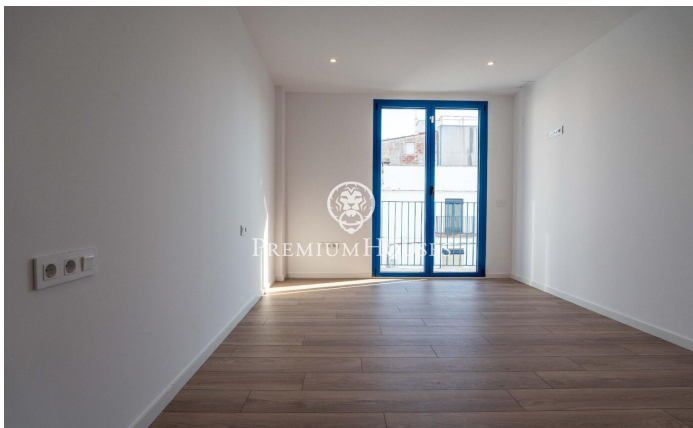

Contacta'ns per a més informació o per concretar una cita

Tel: +34 93 809 72 40

sitges@premiumhouses.com

www.premiumhouses.es