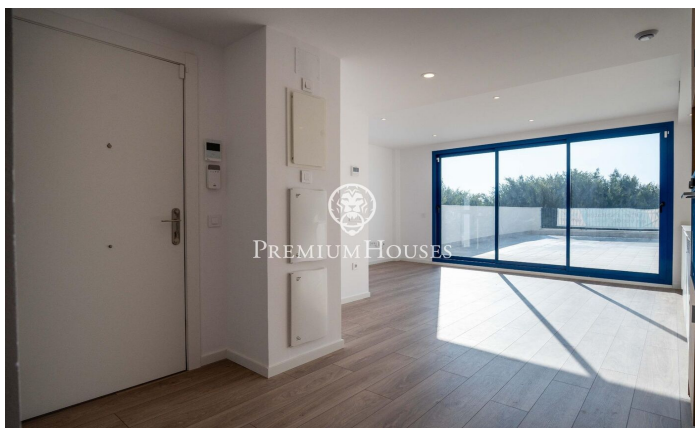

Pis a primera línia de mar a Barri de Mar

Ref: PHS101290

Vilanova i la Geltrú / Barcelona Costa Sur

A primera línia del passeig Marítim de Vilanova i la Geltrú trobem aquest apartament a estrenar amb una àmplia terrassa i vistes al port esportiu. La finca compta amb ascensor i només quatre veïns. Hi ha la possibilitat d'adquirir un garatge de cabina privat de 15m² a la mateixa finca. Entrem a la vivenda per la zona de dia i hi trobem un espai diàfan ple de llum amb cuina oberta al saló i sortida a una àmplia terrassa de 54m² amb vistes al port esportiu. En aquesta zona també hi trobem un espai tancat destinat a la rentadora i assecadora. A la zona de nit trobem dues habitacions dobles, totes dues amb sortida a un balcó i un bany complet. La vivenda és cantonera, totalment exterior i molt lluminosa, amb acabats de qualitat i persianes elèctriques. L'apartament es troba a primera línia del Passeig Marítim envoltat de restaurants, zones de passeig i a minuts a peu de les platges i del centre de Vilanova i la Geltrú.

498.000 €

78 m²
2 Habitacions
1 Bany complet
Calefacció
Vistes al mar
Ascensor
Seguretat
Parking
Terrassa
Balcó

Contacta'ns per a més informació o per concretar una cita

Tel: +34 93 809 72 40

sitges@premiumhouses.com