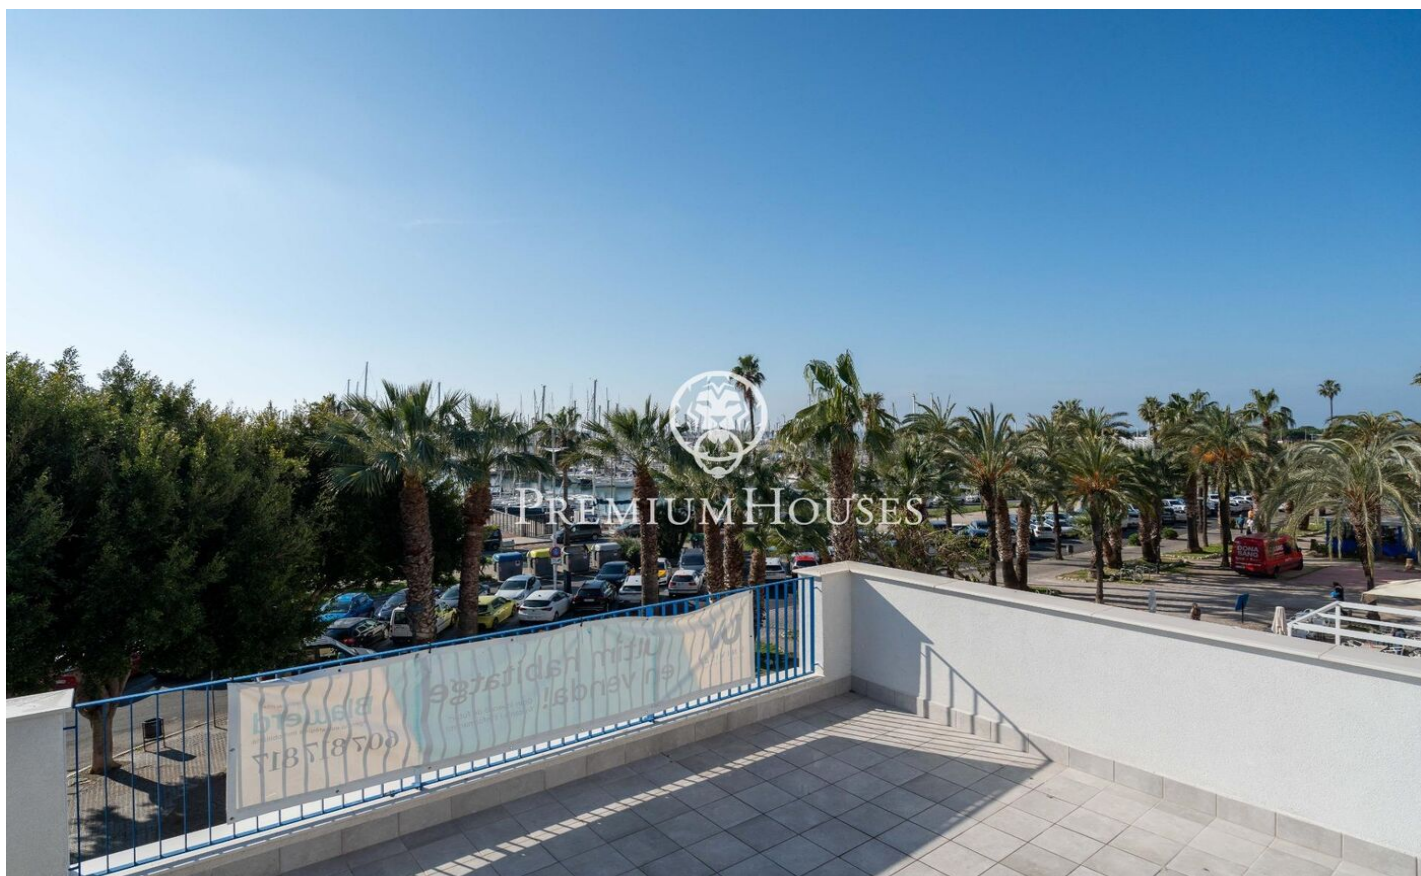

Pis a primera línia de mar a Barri de Mar

Ref: PHS101290

Vilanova i la Geltrú / Barcelona Costa Sur

A primera línia del passeig Marítim de Vilanova i la Geltrú trobem aquest apartament a estrenar amb una àmplia terrassa i vistes al port esportiu. La finca compta amb ascensor i només quatre veïns. Hi ha la possibilitat d'adquirir un garatge de cabina privat de 15m² a la mateixa finca. Entrem a la vivenda per la zona de dia i hi trobem un espai diàfan ple de llum amb cuina oberta al saló i sortida a una àmplia terrassa de 54m² amb vistes al port esportiu. En aquesta zona també hi trobem un espai tancat destinat a la rentadora i assecadora. A la zona de nit trobem dues habitacions dobles, totes dues amb sortida a un balcó i un bany complet. La vivenda és cantonera, totalment exterior i molt lluminosa, amb acabats de qualitat i persianes elèctriques. L'apartament es troba a primera línia del Passeig Marítim envoltat de restaurants, zones de passeig i a minuts a peu de les platges i del centre de Vilanova i la Geltrú.