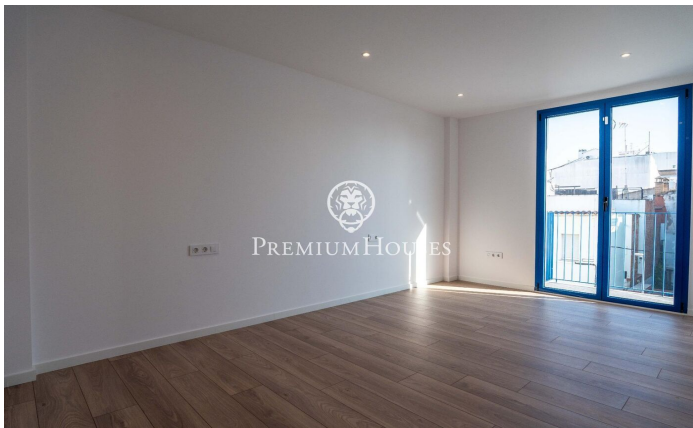

Contacta'ns per a més informació o per concretar una cita

Tel: +34 93 809 72 40

sitges@premiumhouses.com

www.premiumhouses.es