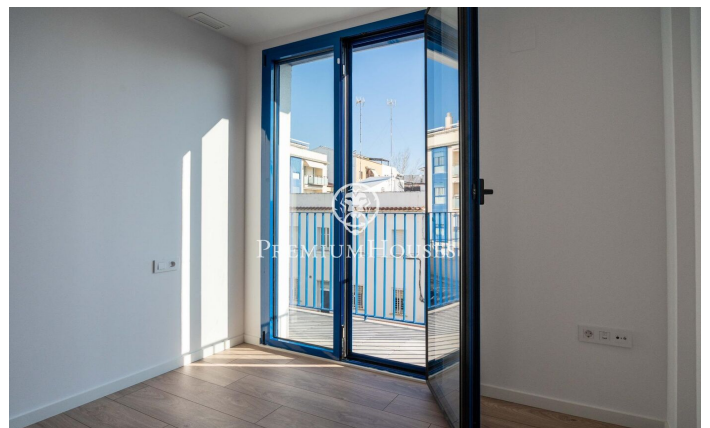

Contacta'ns per a més informació o per concretar una cita

Tel: +34 93 809 72 40

sitges@premiumhouses.com

www.premiumhouses.es