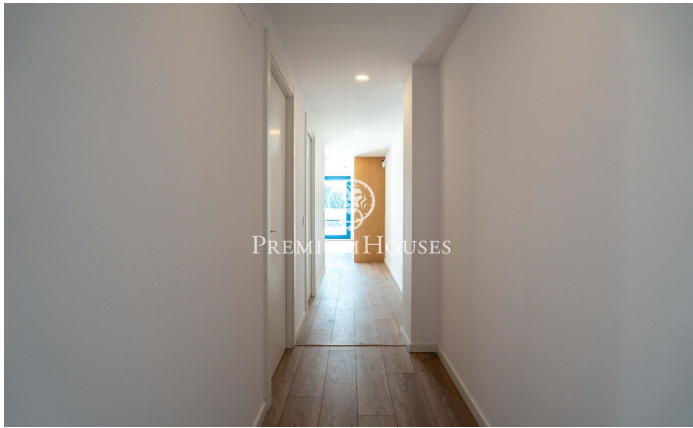

Contacta'ns per a més informació o per concretar una cita

Tel: +34 93 809 72 40

sitges@premiumhouses.com

www.premiumhouses.es