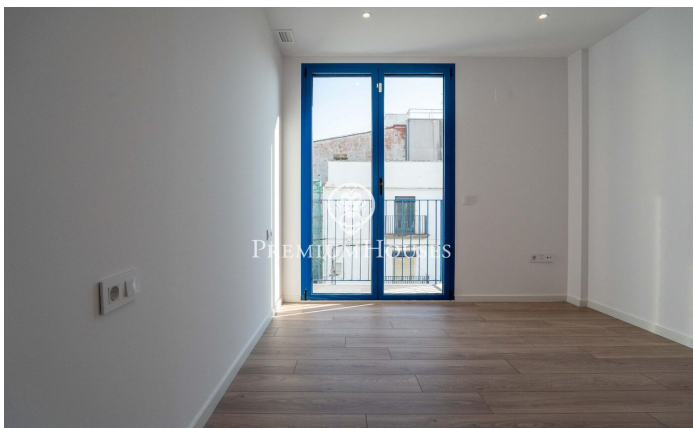

Contacta'ns per a més informació o per concretar una cita

Tel: +34 93 809 72 40

sitges@premiumhouses.com

www.premiumhouses.es