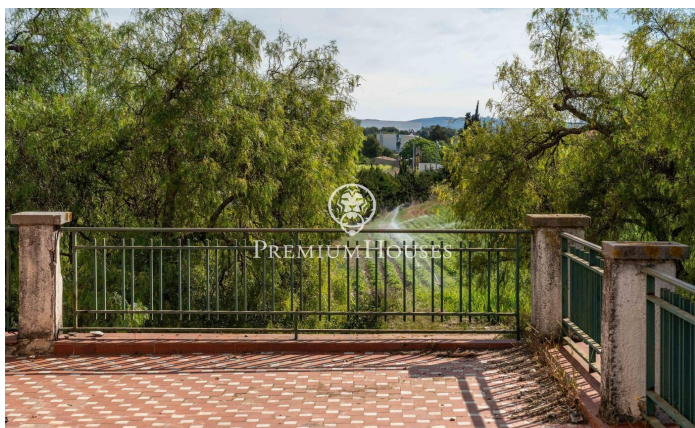

Contacta'ns per a més informació o per concretar una cita

Tel: +34 93 809 72 40

sitges@premiumhouses.com

www.premiumhouses.es