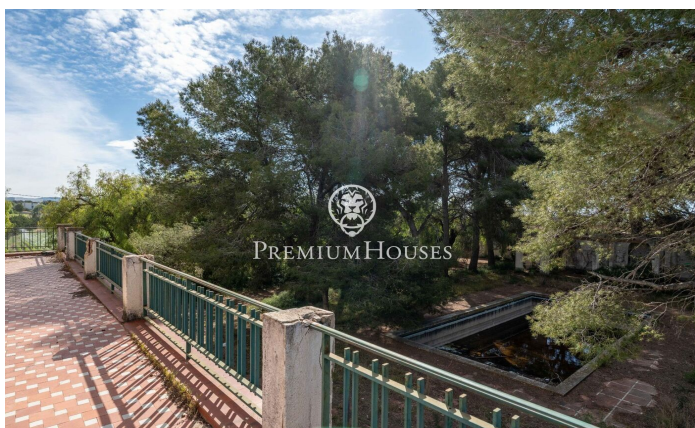

Contacta'ns per a més informació o per concretar una cita

Tel: +34 93 809 72 40

sitges@premiumhouses.com

www.premiumhouses.es