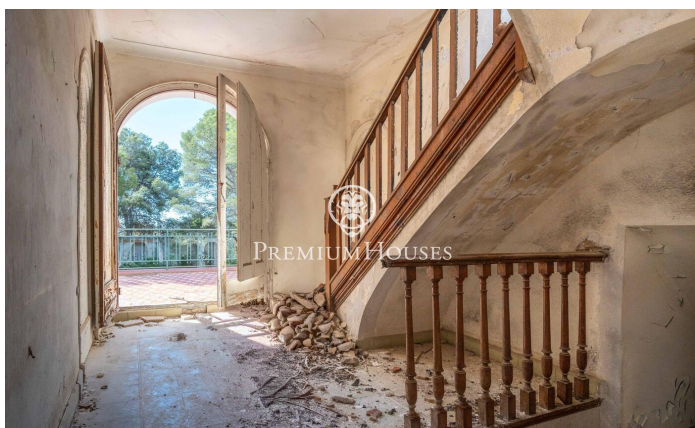

Contacta'ns per a més informació o per concretar una cita

Tel: +34 93 809 72 40

sitges@premiumhouses.com

www.premiumhouses.es