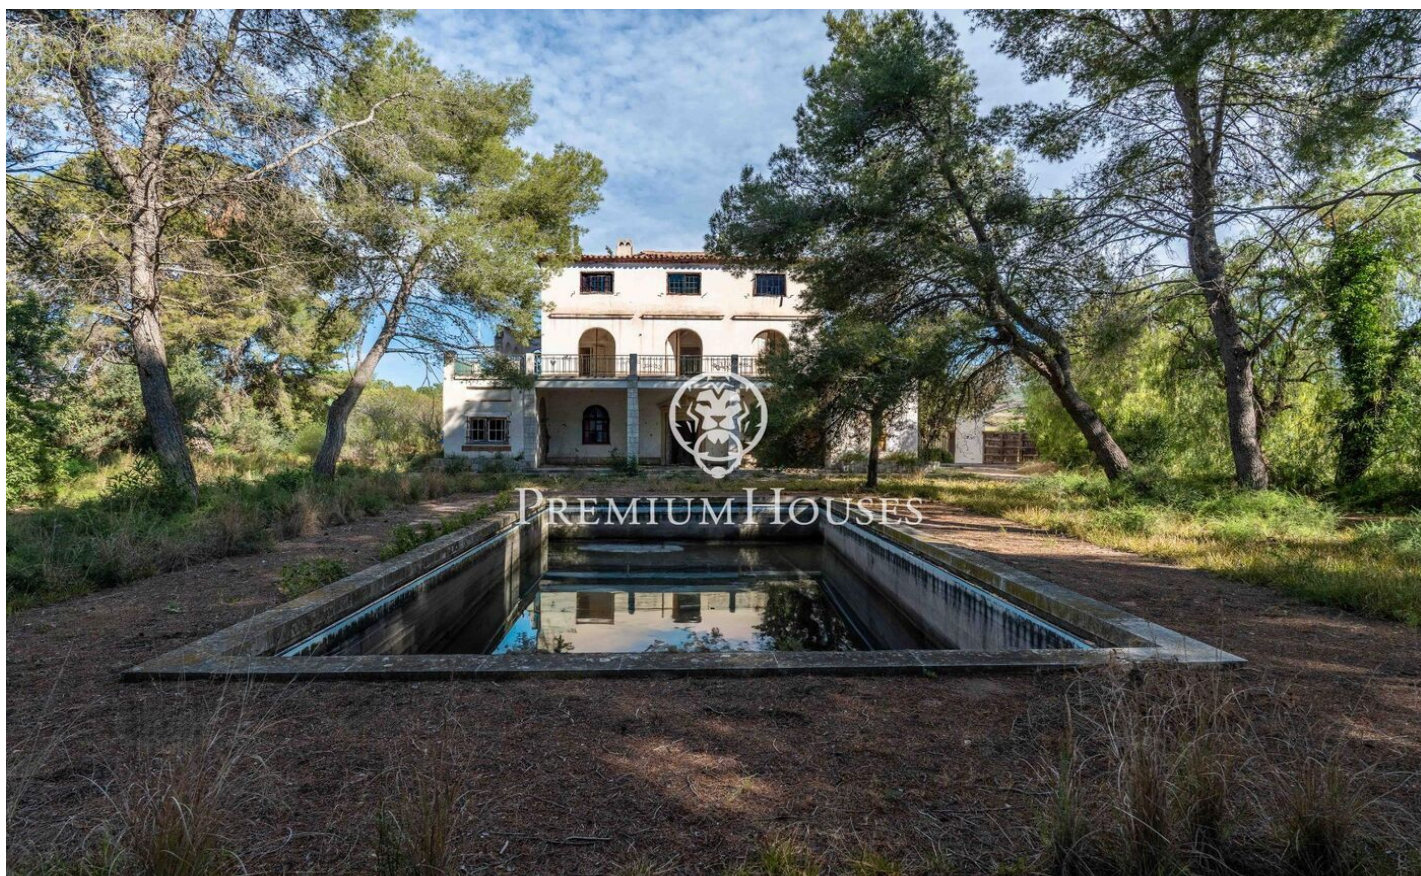

Finca senyorial a Nord

Ref: PHS101346

Vilanova i la Geltrú / Barcelona Costa Sur

Al barri de Nord de Vilanova i la Geltrú, presentem aquesta antiga casa senyorial a finca rústica de parcel·la de 4,36 hectàrees i 1.600 m2 totals distribuïts en diferents edificacions. La casa principal compta amb una amplitud de 476m2 i una arquitectura de mitjans del segle XX. Al seu voltant trobem jardins, una pista de frontó, la piscina i una edificació que antigament servia com a vestuari. Seguidament, trobem diverses edificacions, camps de cultiu i un camp d'oliveres centenàries. La propietat compta amb aigua pròpia provinent del canal de Foix i també disposa d'un pou d'aigua propi. És una finca totalment plana, amb vistes i veïns allunyats. La finca es troba a la zona Nord de Vilanova i la Geltrú, una zona de fàcil accés tant des del centre com des de la C-15.