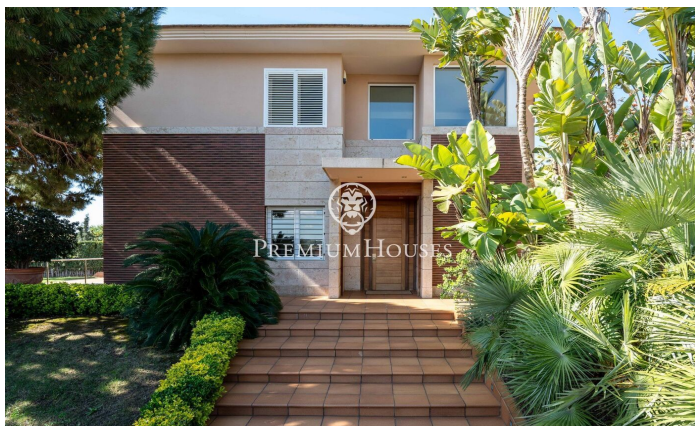

Casa independent amb vistes a L' Aragai

Ref: PHS101098

Vilanova i la Geltrú / Barcelona Costa Sur

Al barri de l'Aragai de Vilanova i la Geltrú trobem aquesta casa ubicada en una gran parcel·la. La vivenda compta amb piscina i un ampli jardí; un ascensor que connecta totes les plantes i un garatge amb capacitat per a cinc cotxes. La propietat es divideix en tres plantes. A la planta baixa hi trobem un saló-menjador amb sortida al porxo i a la piscina. Tot seguit, hi ha una cuina office i un safareig. Completa la distribució d'aquesta planta una habitació doble i un bany. A la primera planta hi trobem la zona de nit. L'habitació en suite té dos vestidors i sortida a una terrassa amb vistes al mar. Addicionalment, hi ha tres habitacions dobles, una amb vestidor i dues amb armaris encastats. Un bany complet dona servei als dormitoris. Al soterrani hi trobem una sala de festes amb cuina, un celler, un gimnàs i un bany. El garatge és excepcionalment còmode i ampli amb capacitat per a cinc cotxes. El terreny total de la propietat està format per dues parcel·les independents. En una trobem la casa amb la zona de piscina. A l'altra, que ara mateix és tota jardí, es podria construir una casa o segmentar-la. El barri de l'Aragai de Vilanova i la Geltrú és un barri tranquil i proper a tots els serveis. Té al seu abast el Club de Tennis i diverses escoles. Està be...

1.590.000 €

522 m²
5 Habitacions
4 Banys
1,723 m² parcel·la
Piscina
AACC
Calefacció
Pati interior
Traster
Ascensor
Telèfon
Gimnàs
Parking
Armaris encastats

PREMIUMHOUSES
Excellence in Real Estate

Avda. Camí dels Capellans, 75
Local 4 Sitges
Tel: +34 93 809 72 40