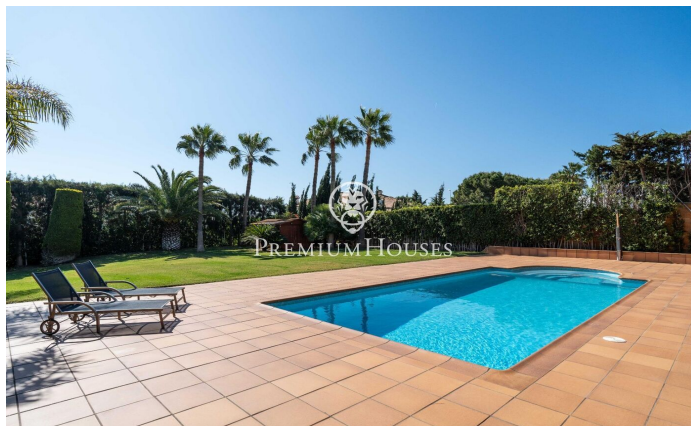

PREMIUMHOUSES
Excellence in Real Estate

Avda. Camí dels Capellans, 75
Local 4 Sitges
Tel: +34 93 809 72 40