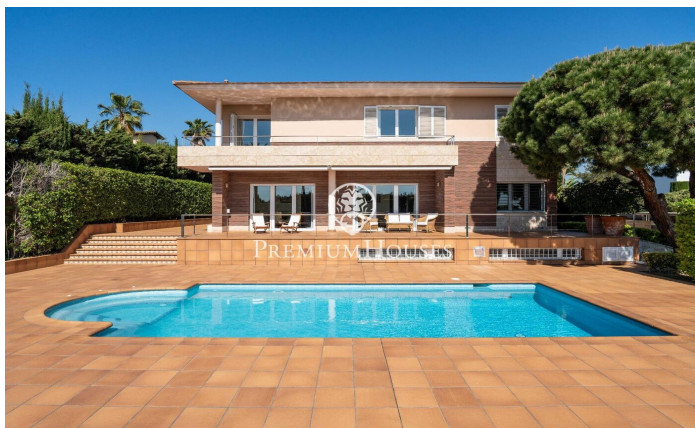

PREMIUMHOUSES
Excellence in Real Estate

Avda. Camí dels Capellans, 75
Local 4 Sitges
Tel: +34 93 809 72 40