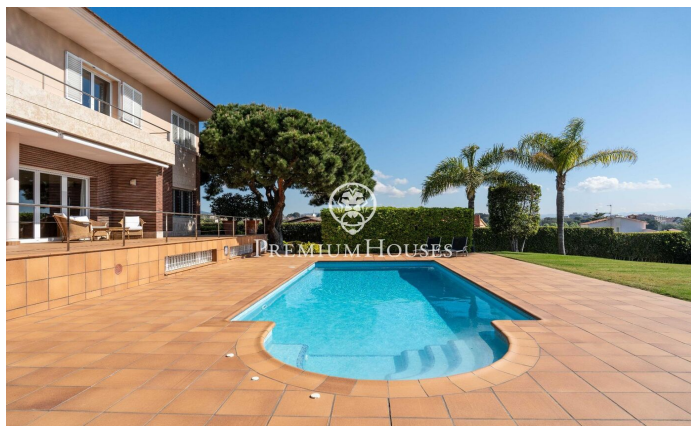

PREMIUMHOUSES
Excellence in Real Estate

Avda. Camí dels Capellans, 75
Local 4 Sitges
Tel: +34 93 809 72 40