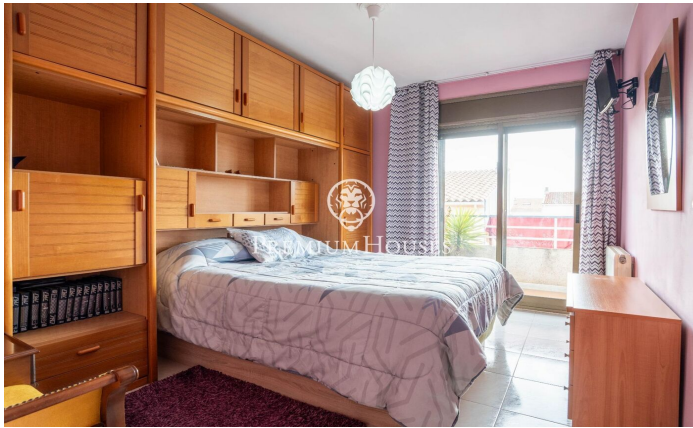

Contacta'ns per a més informació o per concretar una cita

Tel: +34 93 809 72 40

sitges@premiumhouses.com

www.premiumhouses.es