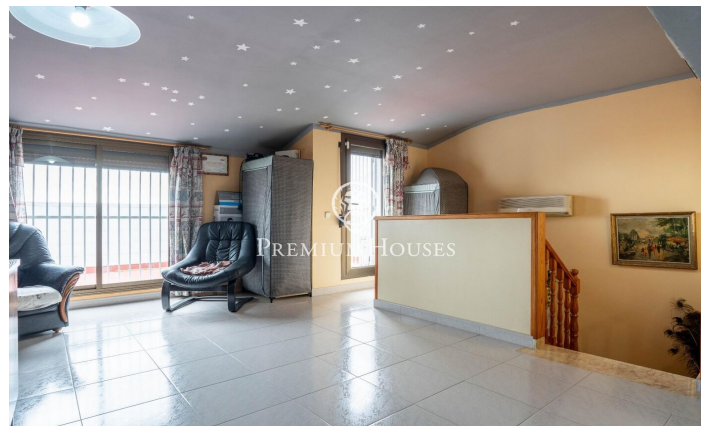

Contacta'ns per a més informació o per concretar una cita

Tel: +34 93 809 72 40

sitges@premiumhouses.com

www.premiumhouses.es