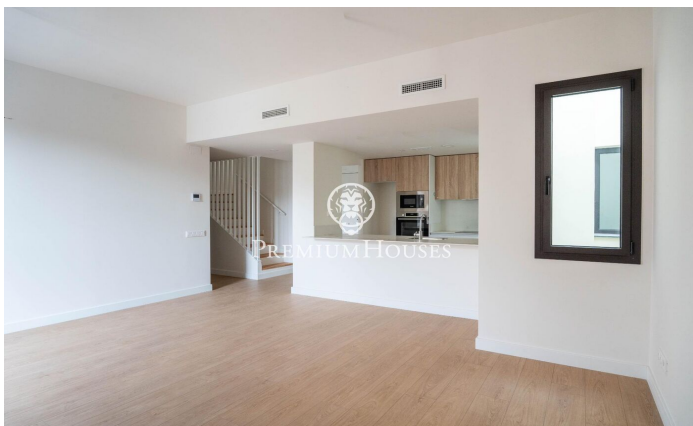

Àtic a estrenar a Plaça de la Vila

Ref: PHS101266

Vilanova i la Geltrú / Barcelona Costa Sur

Al cor de Vilanova i la Geltrú, a la Plaça de la Vila trobem aquest àtic a estrenar amb una àmplia terrassa de 40 m². El pis està recent construït i té precioses vistes a la plaça. A l'edifici trobem piscina comunitària, ascensor i pàrquing subterrani. La propietat es divideix en dues plantes. A la planta principal hi trobem un ampli i lluminós saló-menjador amb cuina integrada. Tot seguit, hi trobem tres habitacions dobles, una en suite amb bany semi obert. Un altre bany complet dóna servei a la resta de la planta. A la planta superior, en pujar les escales, hi trobem un bany complet i una habitació doble amb sortida a la terrassa de 40m² i espectaculars vistes a la Plaça de la Vila. Totes les habitacions disposen d'amplis armaris encastats. Hi ha la possibilitat d'adquirir una plaça de pàrquing i un traster al mateix edifici. El pis es troba al bell mig de Vilanova i la Geltrú, a zona de vianants, amb tots els serveis a peu de carrer i a cinc minuts caminant de l'estació.

840.000 €

159 m²
4 Habitacions
3 Banys
Piscina
Calefacció
Ascensor
Terrassa
Armaris encastats

Contacta'ns per a més informació o per concretar una cita

Tel: +34 93 809 72 40

sitges@premiumhouses.com

www.premiumhouses.es