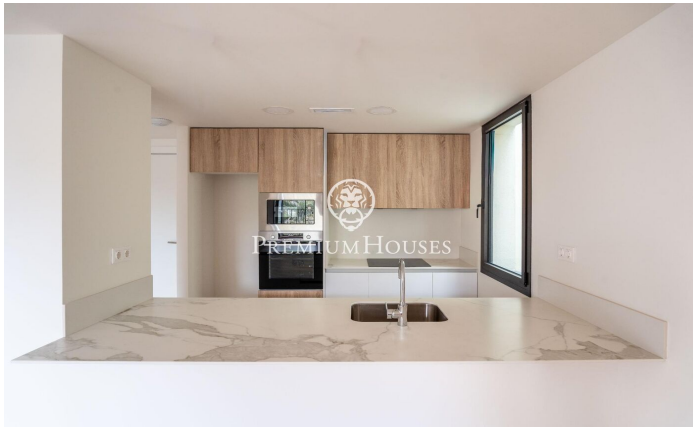

Contacta'ns per a més informació o per concretar una cita

Tel: +34 93 809 72 40

sitges@premiumhouses.com

www.premiumhouses.es