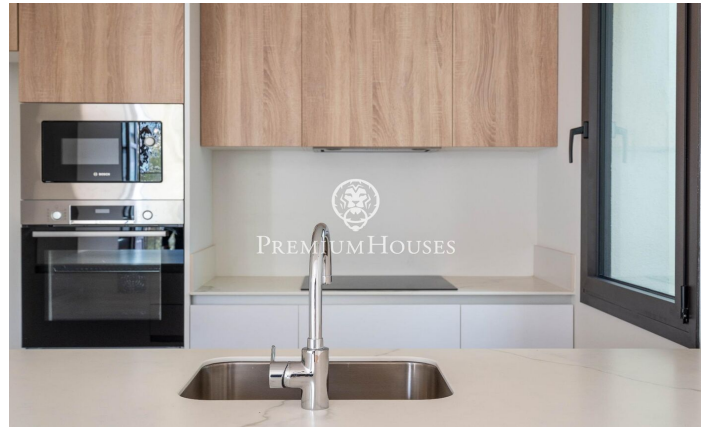

Contacta'ns per a més informació o per concretar una cita

Tel: +34 93 809 72 40

sitges@premiumhouses.com

www.premiumhouses.es