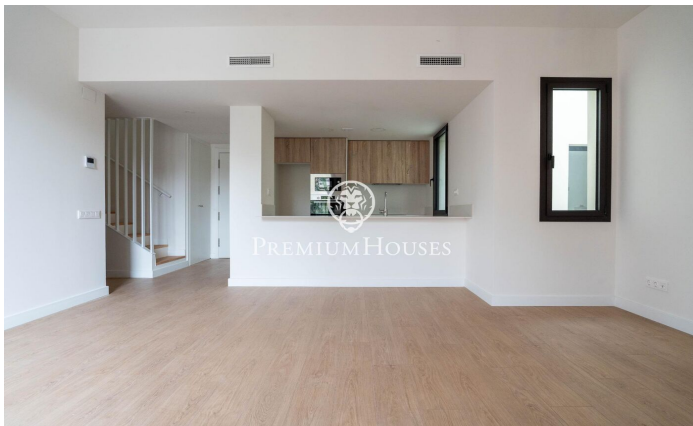

Àtic a estrenar a Plaça de la Vila

Ref: PHS101266

Vilanova i la Geltrú / Barcelona Costa Sur

Al cor de Vilanova i la Geltrú, a la Plaça de la Vila trobem aquest àtic a estrenar amb una àmplia terrassa de 40 m². El pis està recent construït i té precioses vistes a la plaça. A l'edifici trobem piscina comunitària, ascensor i pàrquing subterrani. La propietat es divideix en dues plantes. A la planta principal hi trobem un ampli i lluminós saló-menjador amb cuina integrada. Tot seguit, hi trobem tres habitacions dobles, una en suite amb bany semi obert. Un altre bany complet dóna servei a la resta de la planta. A la planta superior, en pujar les escales, hi trobem un bany complet i una habitació doble amb sortida a la terrassa de 40m² i espectaculars vistes a la Plaça de la Vila. Totes les habitacions disposen d'amplis armaris encastats. Hi ha la possibilitat d'adquirir una plaça de pàrquing i un traster al mateix edifici. El pis es troba al bell mig de Vilanova i la Geltrú, a zona de vianants, amb tots els serveis a peu de carrer i a cinc minuts caminant de l'estació.

840.000 €

159 m²
4 Habitacions
3 Banys
Piscina
Calefacció
Ascensor
Terrassa
Armaris encastats

Contacta'ns per a més informació o per concretar una cita

Tel: +34 93 809 72 40

sitges@premiumhouses.com

www.premiumhouses.es