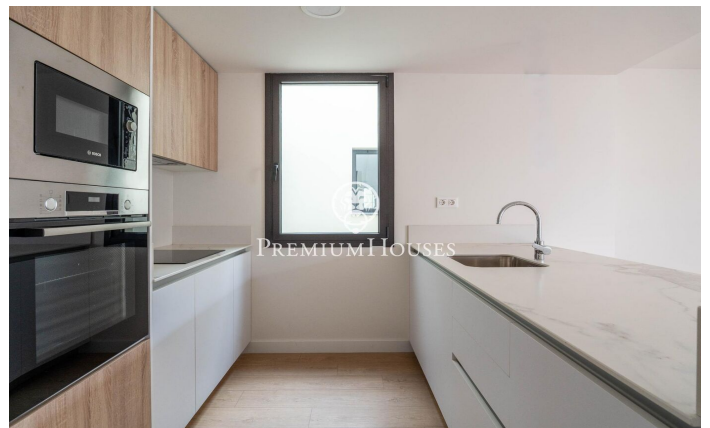

Àtic a estrenar a Plaça de la Vila

Ref: PHS101266

Vilanova i la Geltrú / Barcelona Costa Sur

Al cor de Vilanova i la Geltrú, a la Plaça de la Vila trobem aquest àtic a estrenar amb una àmplia terrassa de 40 m². El pis està recent construït i té precioses vistes a la plaça. A l'edifici trobem piscina comunitària, ascensor i pàrquing subterrani. La propietat es divideix en dues plantes. A la planta principal hi trobem un ampli i lluminós saló-menjador amb cuina integrada. Tot seguit, hi trobem tres habitacions dobles, una en suite amb bany semi obert. Un altre bany complet dóna servei a la resta de la planta. A la planta superior, en pujar les escales, hi trobem un bany complet i una habitació doble amb sortida a la terrassa de 40m² i espectaculars vistes a la Plaça de la Vila. Totes les habitacions disposen d'amplis armaris encastats. Hi ha la possibilitat d'adquirir una plaça de pàrquing i un traster al mateix edifici. El pis es troba al bell mig de Vilanova i la Geltrú, a zona de vianants, amb tots els serveis a peu de carrer i a cinc minuts caminant de l'estació.

840.000 €

159 m²
4 Habitacions
3 Banys
Piscina
Calefacció
Ascensor
Terrassa
Armaris encastats

Contacta'ns per a més informació o per concretar una cita

Tel: +34 93 809 72 40

sitges@premiumhouses.com

www.premiumhouses.es