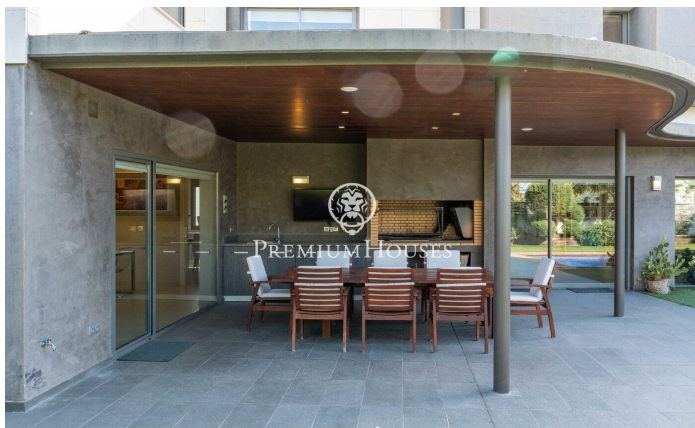

Casa independent amb piscina i jardí a Vilafranca del Penedès

Ref: PHS101210

Vilafranca del Penedès / Other locations

Aquesta casa independent a Vilafranca del Penedès se situa en una parcel·la doble que garanteix privacitat. La parcel·la inclou piscina i jardí. L'habitatge disposa d'ascensor i garatge per a quatre cotxes. La casa té orientació sud-est i es distribueix en tres plantes. La planta baixa conté la zona de dia. Es compon d'un ampli saló menjador i una cuina amb illa, tots dos amb accés al porxo amb barbacoa i jardí. També compta amb dos despatxos, un bany complet i ascensor. La primera planta correspon a la zona de nit. Disposa de quatre habitacions dobles, dues d'elles en suite, i un bany complet addicional. L'habitació principal en suite inclou vestidor i balcó. La segona planta, accessible mitjançant escala de caragol, compta amb una terrassa àmplia. El soterrani es compon de sala de jocs, un minibar, sala de cinema i un ampli garatge per a quatre cotxes. També disposa d'higiene de cortesia, bugaderia, traster, rebost i una cambra de màquines. La propietat disposa de domòtica i aerotèrmia. Vilafranca del Penedès és la capital de la comarca de l'Alt Penedès, a la província de Barcelona. Compta amb tots els serveis necessaris. Està a mitja hora de l'aeroport de Barcelona i a tres quarts d'hora de Barcelona ciutat. Vilafranca està situada en el cor de...

1.700.000 €

569 m²
6 Habitacions
4 Banys
817 m² parcel·la
Piscina
AACC
Calefacció
Traster
Ascensor
Telèfon
Llar de foc
Parking
Terrassa
Balcó
Armaris encastats

Contacta'ns per a més informació o per concretar una cita