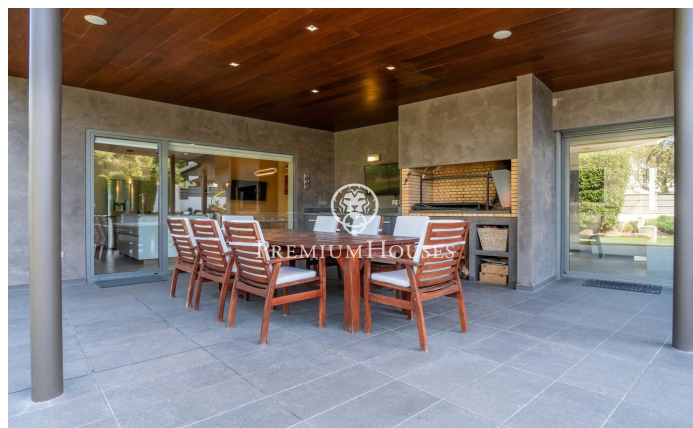

Casa independent amb piscina i jardí a Vilafranca del Penedès

Ref: PHS101210

Vilafranca del Penedès / Other locations

Aquesta casa independent a Vilafranca del Penedès se situa en una parcel·la doble que garanteix privacitat. La parcel·la inclou piscina i jardí. L'habitatge disposa d'ascensor i garatge per a quatre cotxes. La casa té orientació sud-est i es distribueix en tres plantes. La planta baixa conté la zona de dia. Es compon d'un ampli saló menjador i una cuina amb illa, tots dos amb accés al porxo amb barbacoa i jardí. També compta amb dos despatxos, un bany complet i ascensor. La primera planta correspon a la zona de nit. Disposa de quatre habitacions dobles, dues d'elles en suite, i un bany complet addicional. L'habitació principal en suite inclou vestidor i balcó. La segona planta, accessible mitjançant escala de caragol, compta amb una terrassa àmplia. El soterrani es compon de sala de jocs, un minibar, sala de cinema i un ampli garatge per a quatre cotxes. També disposa d'higiene de cortesia, bugaderia, traster, rebost i una cambra de màquines. La propietat disposa de domòtica i aerotèrmia. Vilafranca del Penedès és la capital de la comarca de l'Alt Penedès, a la província de Barcelona. Compta amb tots els serveis necessaris. Està a mitja hora de l'aeroport de Barcelona i a tres quarts d'hora de Barcelona ciutat. Vilafranca està situada en el cor de...

1.700.000 €

569 m²
6 Habitacions
4 Banys
817 m² parcel·la
Piscina
AACC
Calefacció
Traster
Ascensor
Telèfon
Llar de foc
Parking
Terrassa
Balcó
Armaris encastats

Contacta'ns per a més informació o per concretar una cita