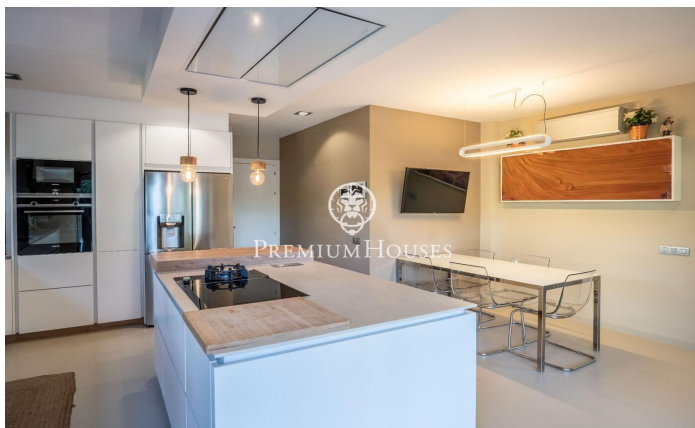

Contacta'ns per a més informació o per concretar una cita

Tel: +34 93 798 88 99

info@premiumhouses.com

www.premiumhouses.es