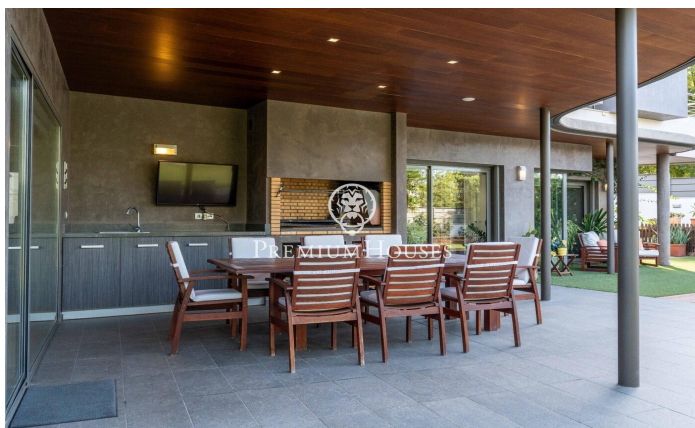

Casa independent amb piscina i jardí a Vilafranca del Penedès

Ref: PHS101210

Vilafranca del Penedès / Other locations

Aquesta casa independent a Vilafranca del Penedès se situa en una parcel·la doble que garanteix privacitat. La parcel·la inclou piscina i jardí. L'habitatge disposa d'ascensor i garatge per a quatre cotxes. La casa té orientació sud-est i es distribueix en tres plantes. La planta baixa conté la zona de dia. Es compon d'un ampli saló menjador i una cuina amb illa, tots dos amb accés al porxo amb barbacoa i jardí. També compta amb dos despatxos, un bany complet i ascensor. La primera planta correspon a la zona de nit. Disposa de quatre habitacions dobles, dues d'elles en suite, i un bany complet addicional. L'habitació principal en suite inclou vestidor i balcó. La segona planta, accessible mitjançant escala de caragol, compta amb una terrassa àmplia. El soterrani es compon de sala de jocs, un minibar, sala de cinema i un ampli garatge per a quatre cotxes. També disposa d'higiene de cortesia, bugaderia, traster, rebost i una cambra de màquines. La propietat disposa de domòtica i aerotèrmia. Vilafranca del Penedès és la capital de la comarca de l'Alt Penedès, a la província de Barcelona. Compta amb tots els serveis necessaris. Està a mitja hora de l'aeroport de Barcelona i a tres quarts d'hora de Barcelona ciutat. Vilafranca està situada en el cor de...

1.700.000 €

569 m²
6 Habitacions
4 Banys
817 m² parcel·la
Piscina
AACC
Calefacció
Traster
Ascensor
Telèfon
Llar de foc
Parking
Terrassa
Balcó
Armaris encastats

Contacta'ns per a més informació o per concretar una cita