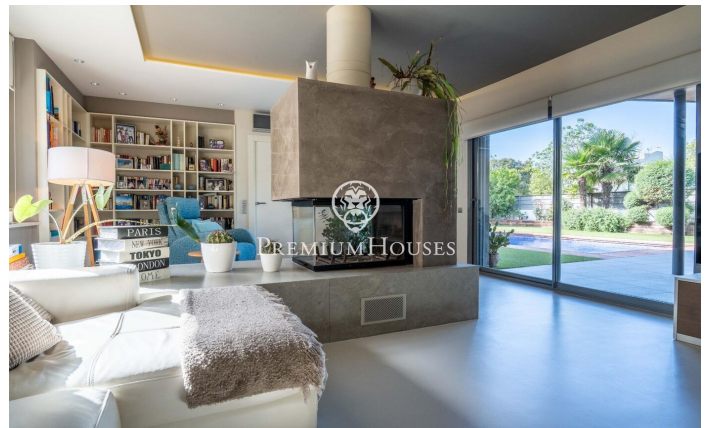

Casa independent amb piscina i jardí a Vilafranca del Penedès

Ref: PHS101210

Vilafranca del Penedès / Other locations

Aquesta casa independent a Vilafranca del Penedès se situa en una parcel·la doble que garanteix privacitat. La parcel·la inclou piscina i jardí. L'habitatge disposa d'ascensor i garatge per a quatre cotxes. La casa té orientació sud-est i es distribueix en tres plantes. La planta baixa conté la zona de dia. Es compon d'un ampli saló menjador i una cuina amb illa, tots dos amb accés al porxo amb barbacoa i jardí. També compta amb dos despatxos, un bany complet i ascensor. La primera planta correspon a la zona de nit. Disposa de quatre habitacions dobles, dues d'elles en suite, i un bany complet addicional. L'habitació principal en suite inclou vestidor i balcó. La segona planta, accessible mitjançant escala de caragol, compta amb una terrassa àmplia. El soterrani es compon de sala de jocs, un minibar, sala de cinema i un ampli garatge per a quatre cotxes. També disposa d'higiene de cortesia, bugaderia, traster, rebost i una cambra de màquines. La propietat disposa de domòtica i aerotèrmia. Vilafranca del Penedès és la capital de la comarca de l'Alt Penedès, a la província de Barcelona. Compta amb tots els serveis necessaris. Està a mitja hora de l'aeroport de Barcelona i a tres quarts d'hora de Barcelona ciutat. Vilafranca està situada en el cor de...

1.700.000 €

569 m²
6 Habitacions
4 Banys
817 m² parcel·la
Piscina
AACC
Calefacció
Traster
Ascensor
Telèfon
Llar de foc
Parking
Terrassa
Balcó
Armaris encastats

Contacta'ns per a més informació o per concretar una cita