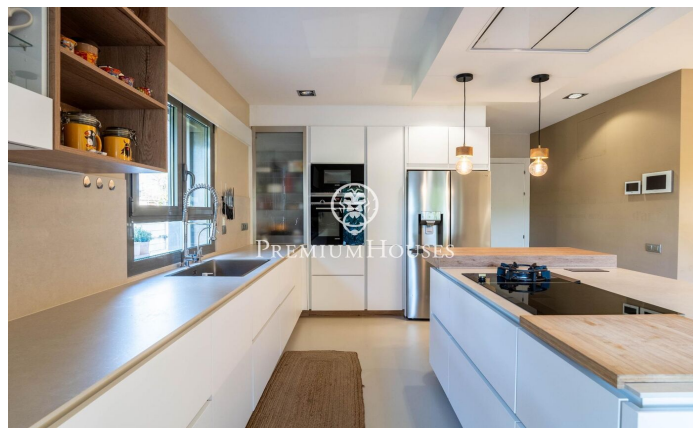

Contacta'ns per a més informació o per concretar una cita

Tel: +34 93 798 88 99

info@premiumhouses.com

www.premiumhouses.es