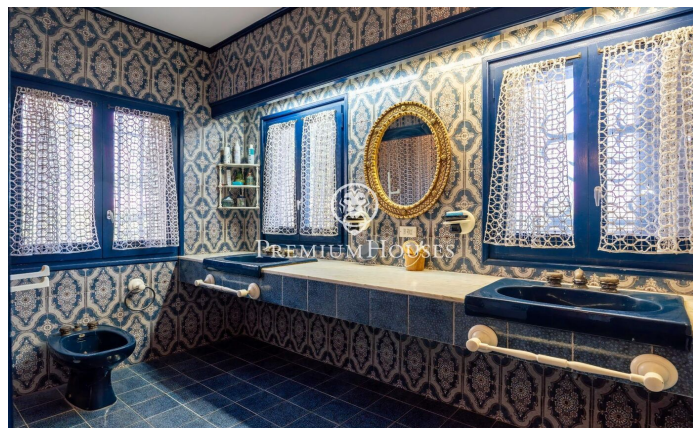

Contacta'ns per a més informació o per concretar una cita

Tel: +34 93 540 22 22

info@premiumhouses.com

www.premiumhouses.es