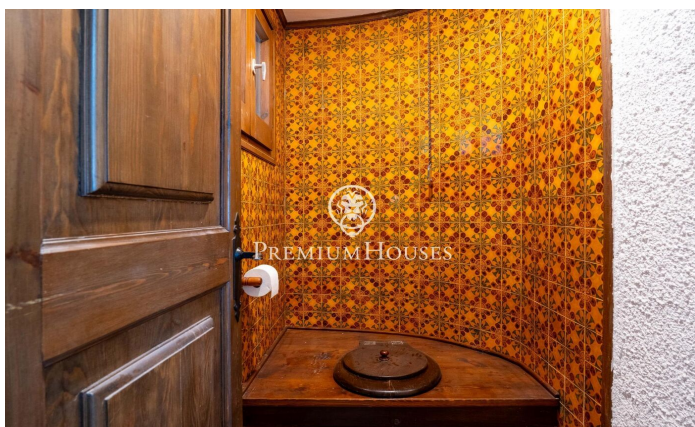

Contacta'ns per a més informació o per concretar una cita

Tel: +34 93 540 22 22

info@premiumhouses.com

www.premiumhouses.es