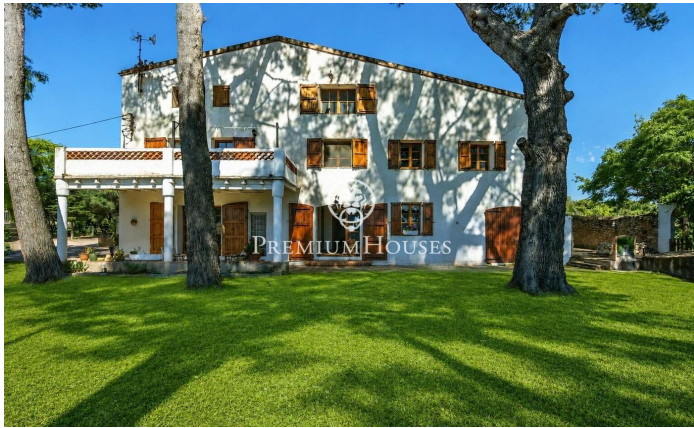

PREMIUMHOUSES
Excellence in Real Estate

Plaça Antoni Pujadas i Nirell, nº
3
Tel: +34 93 540 22 22