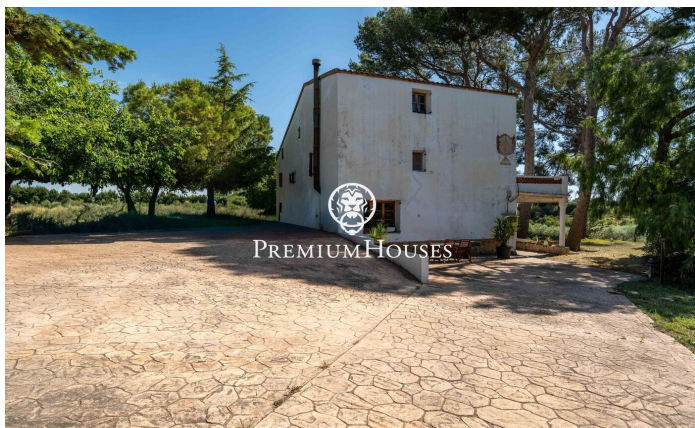

PREMIUMHOUSES
Excellence in Real Estate

Plaça Antoni Pujadas i Nirell, nº
3
Tel: +34 93 540 22 22

Contacta'ns per a més informació o per concretar una cita

Tel: +34 93 540 22 22

info@premiumhouses.com

www.premiumhouses.es