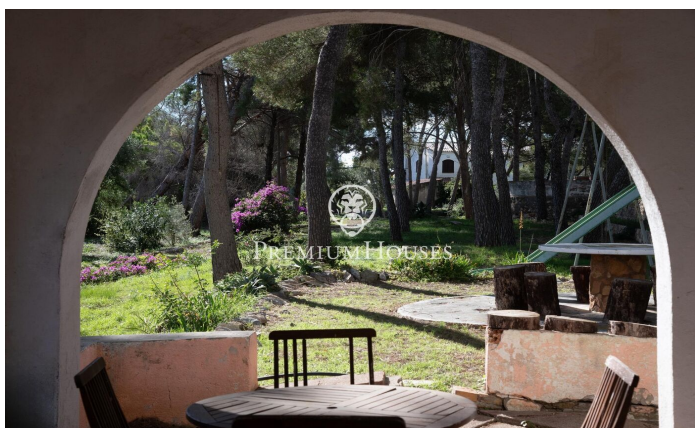

Contacta'ns per a més informació o per concretar una cita

Tel: +34 93 540 22 22

info@premiumhouses.com

www.premiumhouses.es