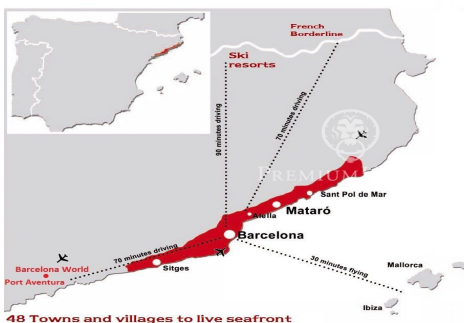

Barcelona Coast, the best place to live
Over 2,500 hours of sun per year