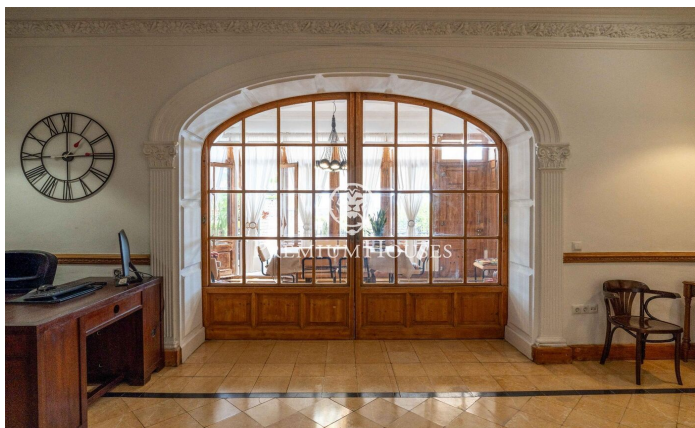

Contacta'ns per a més informació o per concretar una cita

Tel: +34 93 540 22 22

info@premiumhouses.com

www.premiumhouses.es