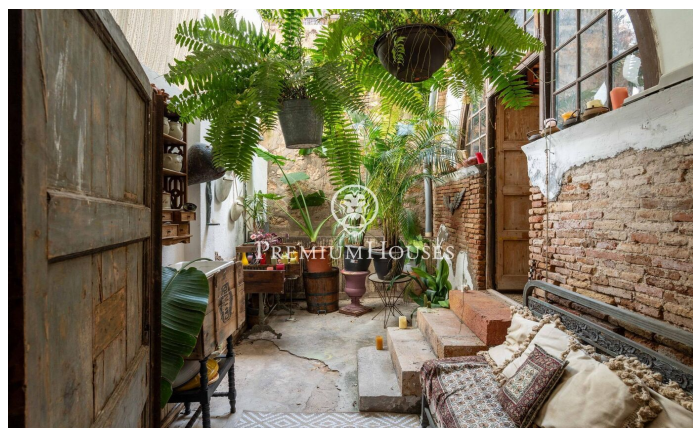

Contacta'ns per a més informació o per concretar una cita

Tel: +34 93 540 22 22

info@premiumhouses.com

www.premiumhouses.es