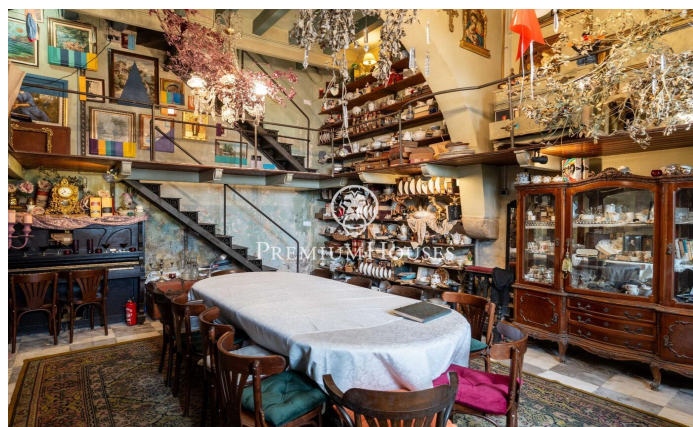

Contacta'ns per a més informació o per concretar una cita

Tel: +34 93 540 22 22

info@premiumhouses.com

www.premiumhouses.es