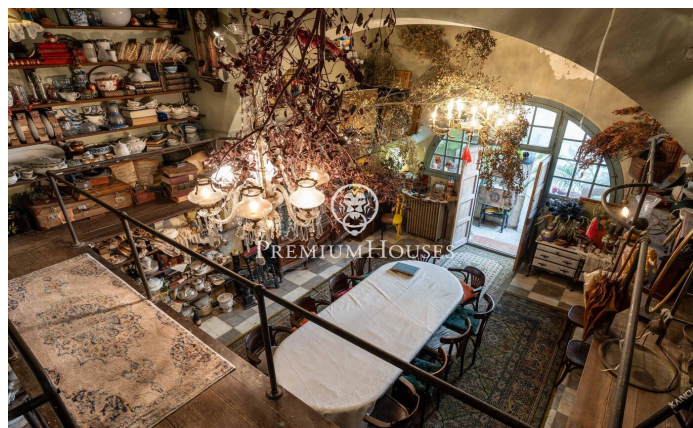

Contacta'ns per a més informació o per concretar una cita

Tel: +34 93 540 22 22

info@premiumhouses.com

www.premiumhouses.es