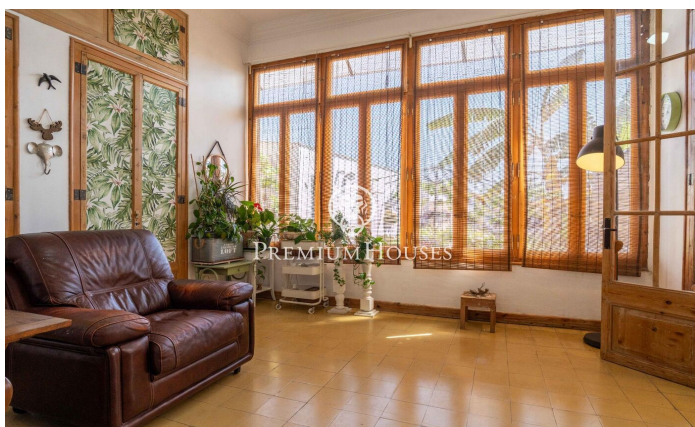

Contacta'ns per a més informació o per concretar una cita

Tel: +34 93 540 22 22

info@premiumhouses.com

www.premiumhouses.es