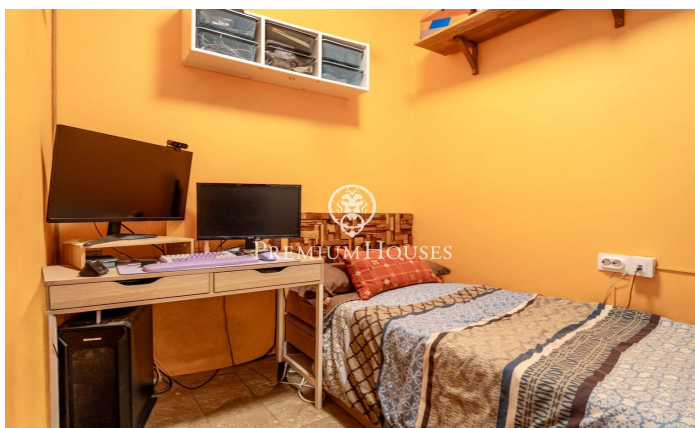

Contacta'ns per a més informació o per concretar una cita

Tel: +34 93 540 22 22

info@premiumhouses.com

www.premiumhouses.es