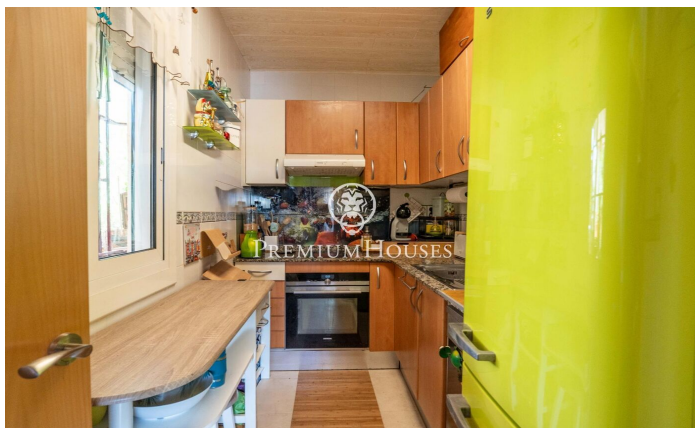

Contacta'ns per a més informació o per concretar una cita

Tel: +34 93 540 22 22

info@premiumhouses.com

www.premiumhouses.es