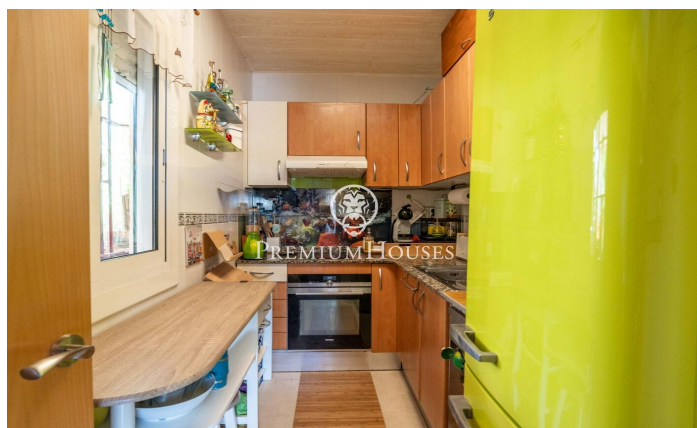

Contacta'ns per a més informació o per concretar una cita

Tel: +34 93 540 22 22

info@premiumhouses.com

www.premiumhouses.es