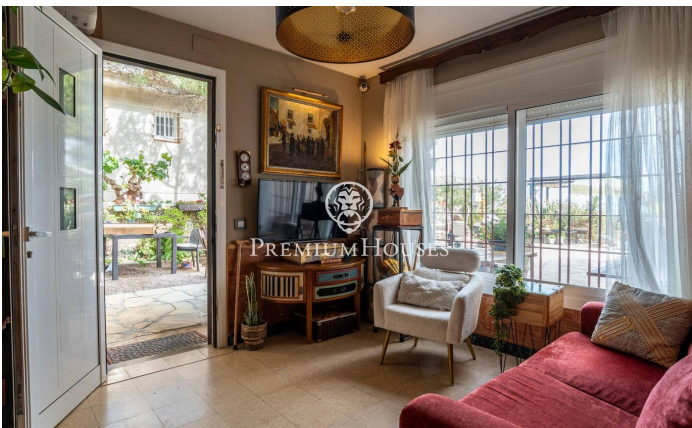

Casa en primera línia de mar en Urbanitzacions de Llevant

Ref: PHS101329

Tarragona / Tarragona - Costa Dorada

Situada en primera línia de mar en Urbanitzacions de Llevant de Tarragona, aquest habitatge ofereix accés directe a la platja en un entorn exclusiu i privilegiat. L'habitatge està dividit en dos apartaments independents. El primer apartament, distribuït en una sola planta, disposa de saló-menjador, cuina, un dormitori i un bany complet. El segon apartament es distribueix en dues plantes. En la planta baixa trobem saló-menjador, cuina, una habitació doble i una habitació individual, a més d'un lavabo de cortesia. La primera planta alberga dues habitacions dobles i un bany complet. En la planta superior, l'habitatge compta amb un solàrium amb vista privilegiades a la mar. La propietat disposa també de magatzem i garatge. Urbanitzacions de Llevant representa una de les ubicacions més privilegiades de Tarragona, on la tranquil·litat, la mar i la privacitat conviuen amb la proximitat a tots els serveis. Un entorn residencial d'alt nivell en una ciutat declarada Patrimoni de la Humanitat per la UNESCO, que combina història, qualitat de vida i essència mediterrània.

780.000 €

154 m²
5 Habitacions
2 Banyes
953 m² parcel·la
AACC
Calefacció
Vistes al mar
Pati interior
Traster
Parking

Contacta'ns per a més informació o per concretar una cita

Tel: +34 93 540 22 22

info@premiumhouses.com