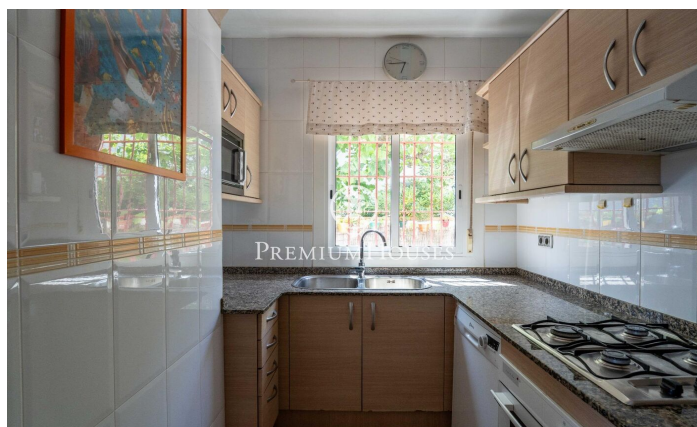

Contacta'ns per a més informació o per concretar una cita

Tel: +34 93 540 22 22

info@premiumhouses.com

www.premiumhouses.es