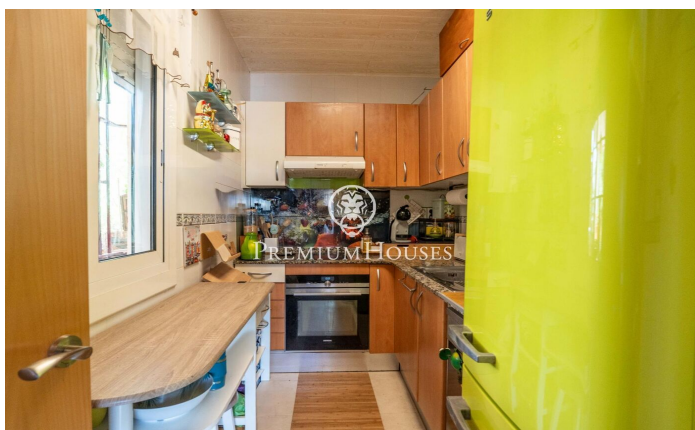

Contacta'ns per a més informació o per concretar una cita

Tel: +34 93 540 22 22

info@premiumhouses.com

www.premiumhouses.es