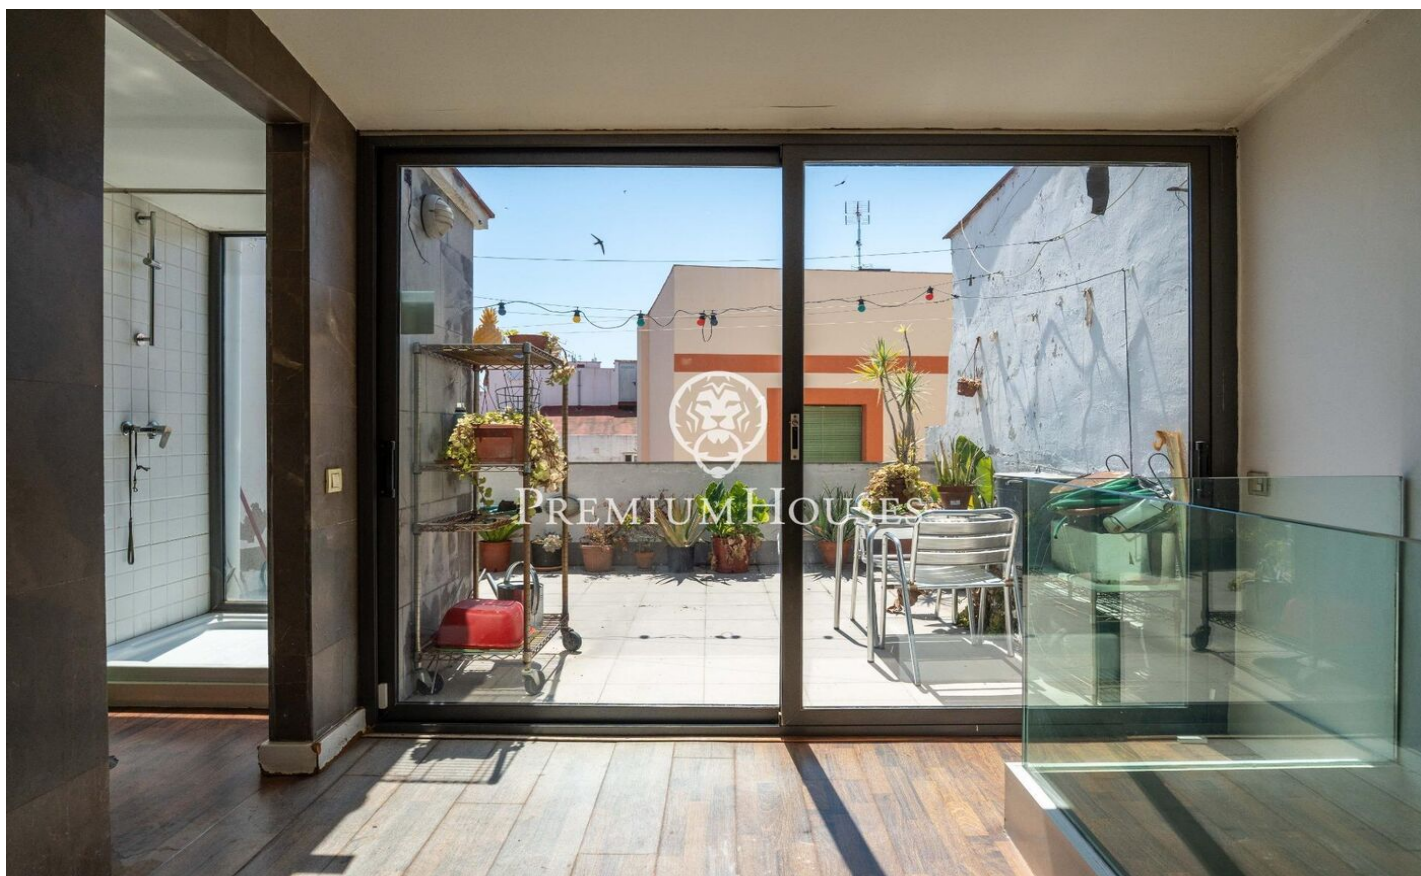

Casa en la Part Alta

Ref: PHS101375

Tarragona / Tarragona - Costa Dorada

En ple cor de Tarragona, en la Part Alta, presentem aquesta casa amb àmplia terrassa i vistes buidades. L'habitatge es distribueix en cinc plantes. La planta baixa s'obre a un ampli hall d'entrada. La primera planta conté una sala, un lavabo de cortesia i una habitació simple. La segona planta es presenta com un espai de treball, però pot tenir l'ús polivalent. Connecta amb exterior mitjançant un balcó. La tercera planta alberga la zona d'estar amb un saló, un menjador i una cuina office. Un bany complet se situa en aquesta planta. La quarta i l'última planta és una habitació en suite amb sortida a la terrassa i vistes buidades. La Part Alta és el centre històric de Tarragona i un dels barris amb més personalitat de la ciutat. Es troba en la zona més elevada de l'antiga Tarraco romana i concentra gran part del patrimoni monumental declarat Patrimoni de la Humanitat per la UNESCO.