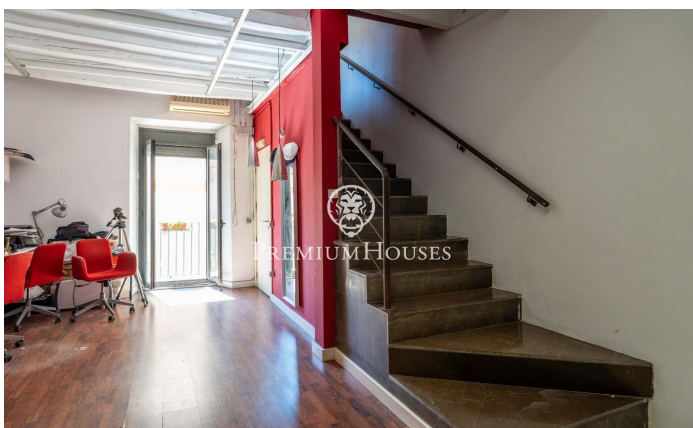

Contacta'ns per a més informació o per concretar una cita

Tel: +34 93 540 22 22

info@premiumhouses.com

www.premiumhouses.es