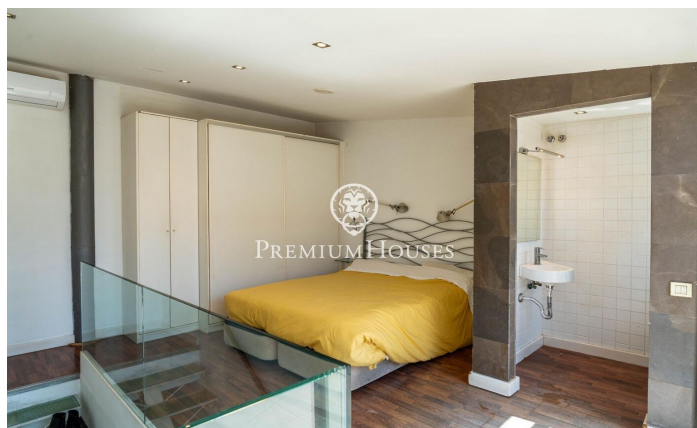

Casa en la Part Alta

Ref: PHS101375

Tarragona / Tarragona - Costa Dorada

En ple cor de Tarragona, en la Part Alta, presentem aquesta casa amb àmplia terrassa i vistes buidades. L'habitatge es distribueix en cinc plantes. La planta baixa s'obre a un ampli hall d'entrada. La primera planta conté una sala, un lavabo de cortesia i una habitació simple. La segona planta es presenta com un espai de treball, però pot tenir l'ús polivalent. Connecta amb exterior mitjançant un balcó. La tercera planta alberga la zona d'estar amb un saló, un menjador i una cuina office. Un bany complet se situa en aquesta planta. La quarta i l'última planta és una habitació en suite amb sortida a la terrassa i vistes buidades. La Part Alta és el centre històric de Tarragona i un dels barris amb més personalitat de la ciutat. Es troba en la zona més elevada de l'antiga Tarraco romana i concentra gran part del patrimoni monumental declarat Patrimoni de la Humanitat per la UNESCO.

319.000 €

174 m²
2 Habitacions
2 Banys
AACC
Calefacció
Traster
Terrassa
Balcó

Contacta'ns per a més informació o per concretar una cita

Tel: +34 93 540 22 22

info@premiumhouses.com

www.premiumhouses.es