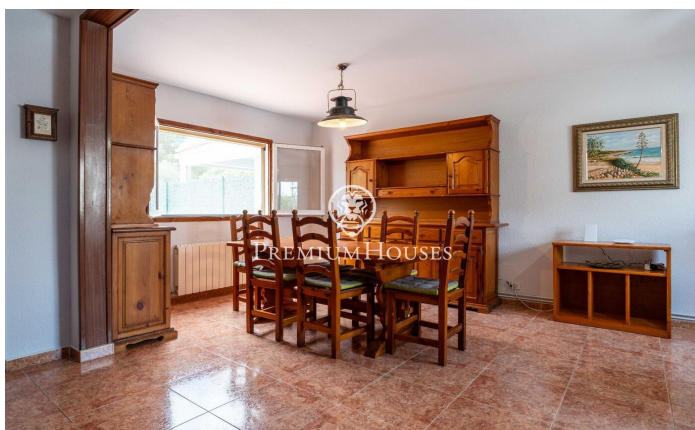

Adossat en Boscos

Ref: PHS101340

Tarragona / Tarragona - Costa Dorada

En Boscos de Tarragona se situa aquest adossat envoltat de naturalesa i amb vista buidades al bosc. L'habitatge es distribueix en tres plantes. La planta principal alberga la zona de dia, composta per un saló-menjador, una cuina independent, un lavabo de cortesia i un safareig amb sortida al pati posterior, que disposa de zona de barbacoa. La primera planta acull la zona de descans, formada per tres habitacions dobles i un bany complet. Una de les habitacions compta amb balcó i vistes a l'entorn natural. La planta soterrani disposa d'una habitació doble, un traster i un garatge amb sortida directa al pati posterior. Boscos de Tarragona és una de les zones residencials més valorades de la ciutat per la seva tranquil·litat, entorn verd i proximitat a la mar. Predominen els habitatges unifamiliars i xalets, en un enclavament pròxim a Platja Llarga, Cala Romana i amb bona connexió amb l'A-7 i l'AP-7.

355.000 €

122 m²
4 Habitacions
1 Bany complet
150 m² parcel·la
AACC
Calefacció
Pati interior
Traster
Llar de foc
Parking
Terrassa
Balcó

Contacta'ns per a més informació o per concretar una cita

Tel: +34 93 540 22 22