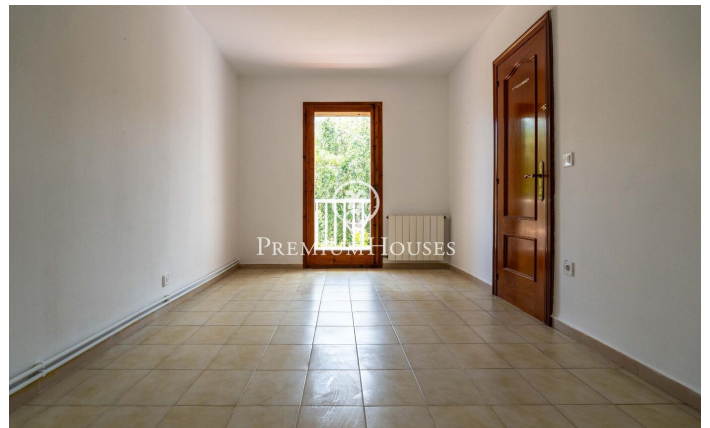

Adossat en Boscos

Ref: PHS101340

Tarragona / Tarragona - Costa Dorada

En Boscos de Tarragona se situa aquest adossat envoltat de naturalesa i amb vista buidades al bosc. L'habitatge es distribueix en tres plantes. La planta principal alberga la zona de dia, composta per un saló-menjador, una cuina independent, un lavabo de cortesia i un safareig amb sortida al pati posterior, que disposa de zona de barbacoa. La primera planta acull la zona de descans, formada per tres habitacions dobles i un bany complet. Una de les habitacions compta amb balcó i vistes a l'entorn natural. La planta soterrani disposa d'una habitació doble, un traster i un garatge amb sortida directa al pati posterior. Boscos de Tarragona és una de les zones residencials més valorades de la ciutat per la seva tranquil·litat, entorn verd i proximitat a la mar. Predominen els habitatges unifamiliars i xalets, en un enclavament pròxim a Platja Llarga, Cala Romana i amb bona connexió amb l'A-7 i l'AP-7.

355.000 €

122 m²
4 Habitacions
1 Bany complet
150 m² parcel·la
AACC
Calefacció
Pati interior
Traster
Llar de foc
Parking
Terrassa
Balcó

Contacta'ns per a més informació o per concretar una cita

Tel: +34 93 540 22 22