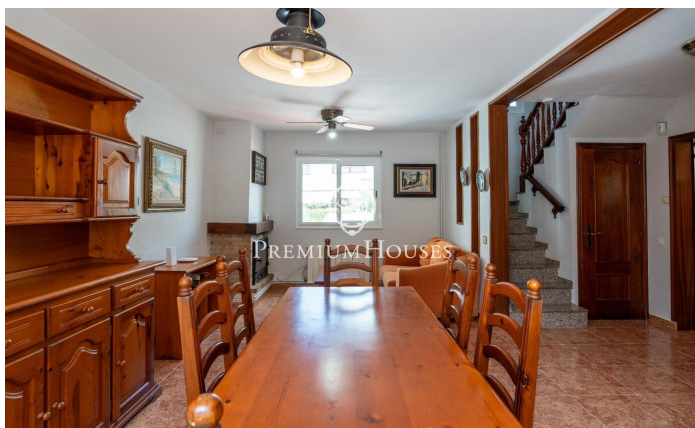

Adossat en Boscos

Ref: PHS101340

Tarragona / Tarragona - Costa Dorada

En Boscos de Tarragona se situa aquest adossat envoltat de naturalesa i amb vista buidades al bosc. L'habitatge es distribueix en tres plantes. La planta principal alberga la zona de dia, composta per un saló-menjador, una cuina independent, un lavabo de cortesia i un safareig amb sortida al pati posterior, que disposa de zona de barbacoa. La primera planta acull la zona de descans, formada per tres habitacions dobles i un bany complet. Una de les habitacions compta amb balcó i vistes a l'entorn natural. La planta soterrani disposa d'una habitació doble, un traster i un garatge amb sortida directa al pati posterior. Boscos de Tarragona és una de les zones residencials més valorades de la ciutat per la seva tranquil·litat, entorn verd i proximitat a la mar. Predominen els habitatges unifamiliars i xalets, en un enclavament pròxim a Platja Llarga, Cala Romana i amb bona connexió amb l'A-7 i l'AP-7.

355.000 €

122 m²
4 Habitacions
1 Bany complet
150 m² parcel·la
AACC
Calefacció
Pati interior
Traster
Llar de foc
Parking
Terrassa
Balcó

Contacta'ns per a més informació o per concretar una cita

Tel: +34 93 540 22 22