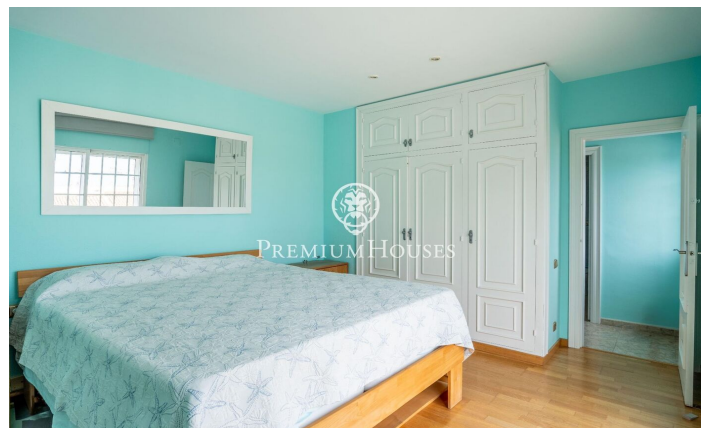

Casa independent amb piscina a Vallpineda

Ref: PHS101174

Vallpineda / Sitges

Al barri de Vallpineda a Sitges tenim aquesta casa independent amb vistes clares. La propietat està orientada a sud i té una piscina, un jardí i un garatge amb capacitat per a un cotxe. L'habitatge es divideix en tres plantes. A la planta baixa tenim un saló-menjador amb sortida a una gran terrassa que accedeix al jardí i a la piscina. Tot seguit, hi ha una cuina independent amb safareig i un traster. Des d'aquesta s'accedeix a una terrassa amb una barbacoa. A més, a la mateixa planta, tenim una habitació doble i un bany complet. A la primera planta tenim dues habitacions dobles, una en suite amb sortida a una terrassa amb vistes al mar. Un bany complet dona servei a la segona habitació doble. Al soterrani tenim dues habitacions dobles més, un lavabo i un celler. Totes les habitacions tenen armaris de paret. La piscina està coberta, hi ha un pàrquing boxer amb capacitat per a un cotxe, però dins de la casa hi ha espai força per aparcar tres cotxes més. El barri de Vallpineda de Sitges és una zona tranquil·la cada any, amb seguretat les 24 hores i proximitat a escoles internacionals. L'accés a l'autopista C-32 direcció Barcelona i el vostre aeroport és molt fàcil i ràpid.

1.390.000 €

242 m²
5 Habitacions
2 Banys
666 m² parcel·la
Piscina
AACC
Calefacció
Vistes al mar
Traster
Telèfon
Seguretat
Terrassa
Balcó
Armaris encastats

Contacta'ns per a més informació o per concretar una cita