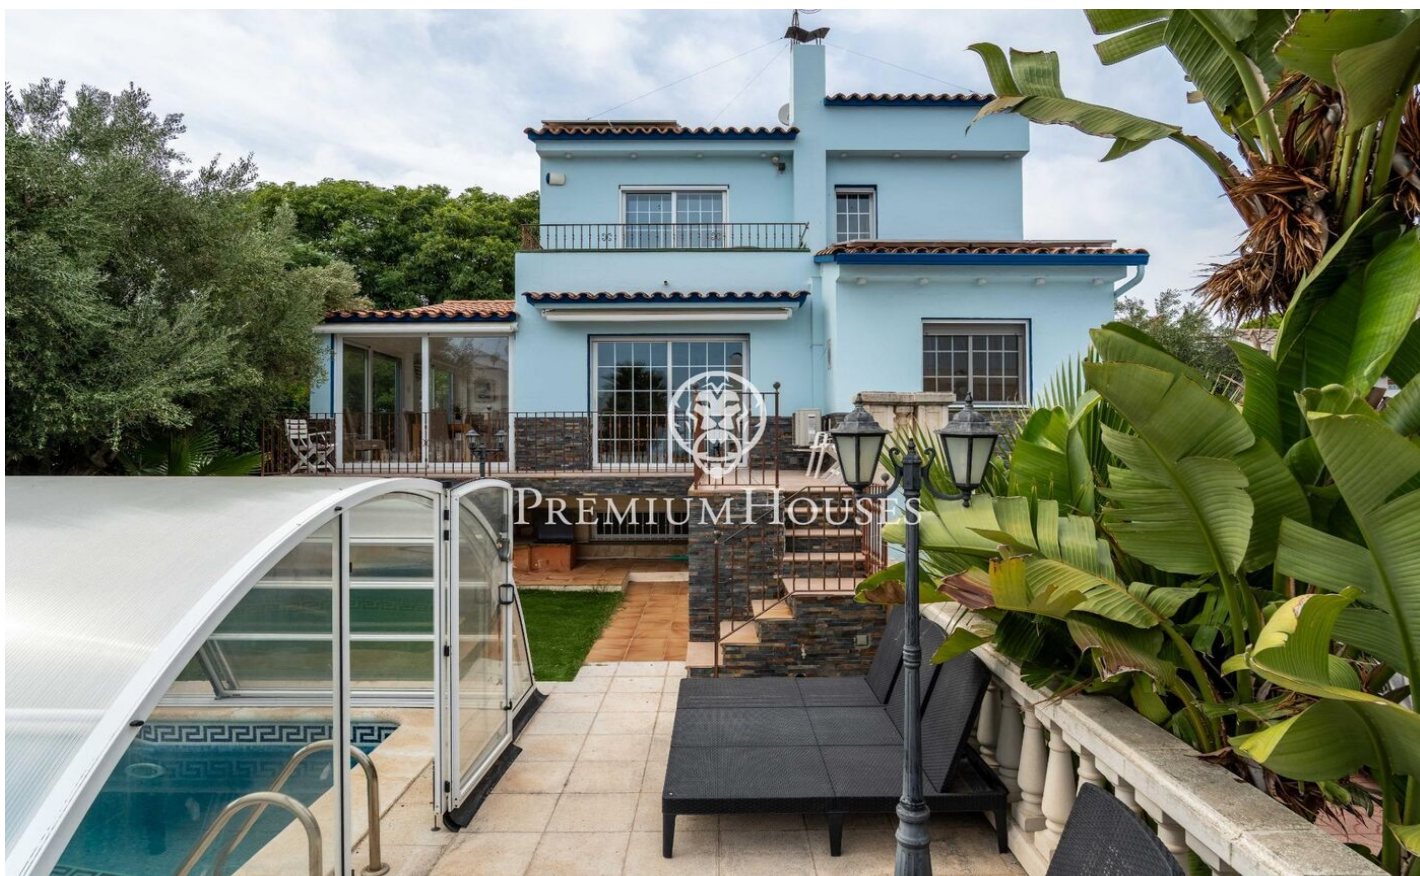

Casa independent amb piscina a Vallpineda

Ref: PHS101174

Vallpineda / Sitges

Al barri de Vallpineda a Sitges tenim aquesta casa independent amb vistes clares. La propietat està orientada a sud i té una piscina, un jardí i un garatge amb capacitat per a un cotxe. L'habitatge es divideix en tres plantes. A la planta baixa tenim un saló-menjador amb sortida a una gran terrassa que accedeix al jardí i a la piscina. Tot seguit, hi ha una cuina independent amb safareig i un traster. Des d'aquesta s'accedeix a una terrassa amb una barbacoa. A més, a la mateixa planta, tenim una habitació doble i un bany complet. A la primera planta tenim dues habitacions dobles, una en suite amb sortida a una terrassa amb vistes al mar. Un bany complet dona servei a la segona habitació doble. Al soterrani tenim dues habitacions dobles més, un lavabo i un celler. Totes les habitacions tenen armaris de paret. La piscina està coberta, hi ha un pàrquing boxer amb capacitat per a un cotxe, però dins de la casa hi ha espai força per aparcar tres cotxes més. El barri de Vallpineda de Sitges és una zona tranquil·la cada any, amb seguretat les 24 hores i proximitat a escoles internacionals. L'accés a l'autopista C-32 direcció Barcelona i el vostre aeroport és molt fàcil i ràpid.

1.390.000 €

242 m²
5 Habitacions
2 Banys
666 m² parcel·la
Piscina
AACC
Calefacció
Vistes al mar
Traster
Telèfon
Seguretat
Terrassa
Balcó
Armaris encastats

Contacta'ns per a més informació o per concretar una cita