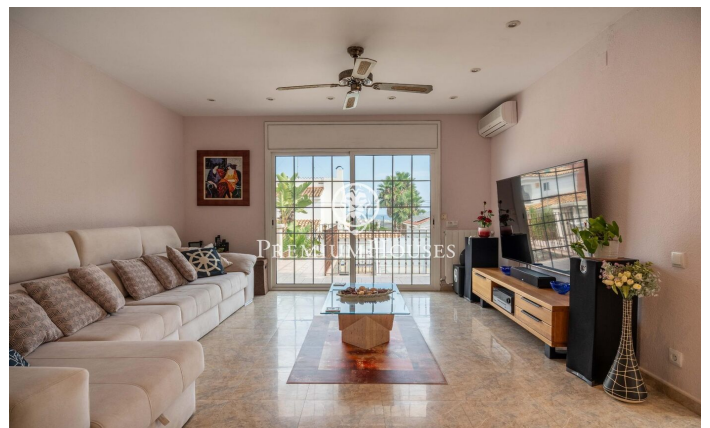

Casa independent amb piscina a Vallpineda

Ref: PHS101174

Vallpineda / Sitges

Al barri de Vallpineda a Sitges tenim aquesta casa independent amb vistes clares. La propietat està orientada a sud i té una piscina, un jardí i un garatge amb capacitat per a un cotxe. L'habitatge es divideix en tres plantes. A la planta baixa tenim un saló-menjador amb sortida a una gran terrassa que accedeix al jardí i a la piscina. Tot seguit, hi ha una cuina independent amb safareig i un traster. Des d'aquesta s'accedeix a una terrassa amb una barbacoa. A més, a la mateixa planta, tenim una habitació doble i un bany complet. A la primera planta tenim dues habitacions dobles, una en suite amb sortida a una terrassa amb vistes al mar. Un bany complet dona servei a la segona habitació doble. Al soterrani tenim dues habitacions dobles més, un lavabo i un celler. Totes les habitacions tenen armaris de paret. La piscina està coberta, hi ha un pàrquing boxer amb capacitat per a un cotxe, però dins de la casa hi ha espai força per aparcar tres cotxes més. El barri de Vallpineda de Sitges és una zona tranquil·la cada any, amb seguretat les 24 hores i proximitat a escoles internacionals. L'accés a l'autopista C-32 direcció Barcelona i el vostre aeroport és molt fàcil i ràpid.

1.390.000 €

242 m²
5 Habitacions
2 Banys
666 m² parcel·la
Piscina
AACC
Calefacció
Vistes al mar
Traster
Telèfon
Seguretat
Terrassa
Balcó
Armaris encastats

Contacta'ns per a més informació o per concretar una cita