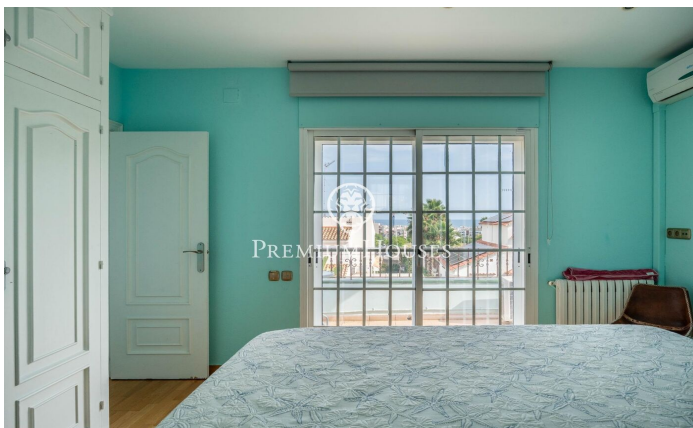

Contacta'ns per a més informació o per concretar una cita

Tel: +34 93 809 72 40

sitges@premiumhouses.com

www.premiumhouses.es