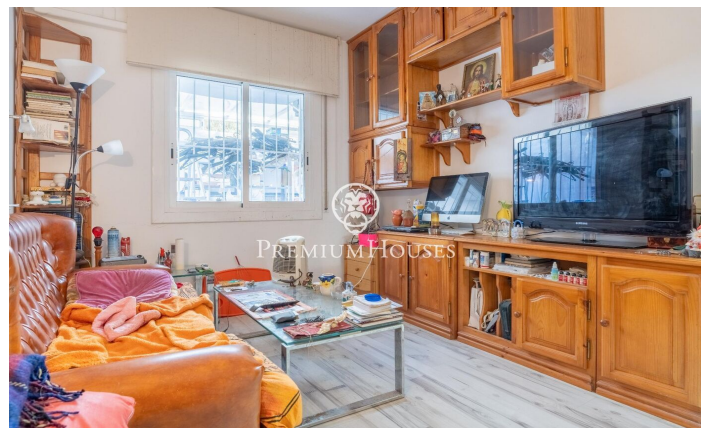

### Poble Sec / Sitges

Al barri de Poblesec de Sitges trobem aquesta planta baixa amb pati de grans dimensions. La propietat està orientada a sud el que ofereix llum natural durant tot el dia. Accedim a la zona de dia segons entrem a la vivenda. Aquest espai conté un espai de saló-menjador amb sortida a un balcó petit i una cuina independent. La zona de nit compta amb dues habitacions dobles i una habitació amb armaris de paret. En aquest mateix espai hi trobem un bany complet i un lavabo de cortesia. Des d'una de les habitacions accedim a un pati de 20 metres quadrats. El barri de Poblesec es caracteritza per la seva excel·lent ubicació pel que fa a tots els serveis essencials i al centre de Sitges. Es tracta d'un barri residencial que gaudeix de gran tranquil·litat durant tot l'any.

**390.000 €**

79 m<sup>2</sup>  
3 Habitacions  
1 Bany complet  
AACC  
Calefacció  
Pati interior  
Terrassa  
Balcó  
Armaris encastats

Contacta'ns per a més informació o per concretar una cita

Tel: +34 93 809 72 40