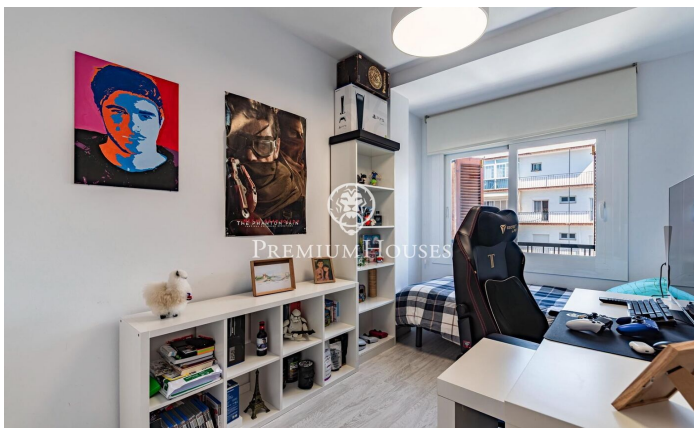

Contacta'ns per a més informació o per concretar una cita

Tel: +34 93 809 72 40

sitges@premiumhouses.com

www.premiumhouses.es