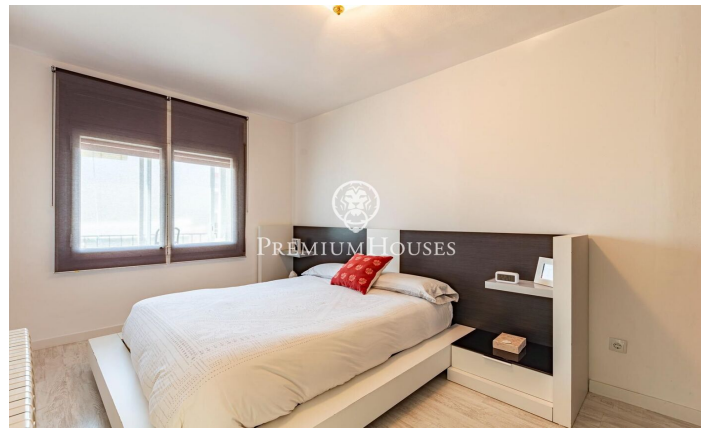

Pis reformat a Poble Sec

Ref: PHS101320

Poble Sec / Sitges

Al barri del Poble Sec de Sitges tenim aquest pis. La propietat està totalment reformada i llesta per entrar a viure. El pis es troba en una comunitat amb ascensor. El pis es divideix en una zona de dia composta per un saló-menjador amb accés a un balcó amb vistes clares. Tot seguit, hi ha una cuina office oberta al saló. Finalment, tenim una habitació doble. La zona de nit es compon d'una altra habitació doble i una altra individual amb sortida a una galeria amb zona de safareig. Finalment, hi ha un bany complet i un lavabo. El barri de Poble Sec de Sitges es caracteritza per la seva excel·lent ubicació pel que fa a tots els serveis essencials i al centre de Sitges.

375.000 €

65 m²
3 Habitacions
1 Bany complet
AACC
Calefacció
Ascensor
Terrassa
Balcó

Contacta'ns per a més informació o per concretar una cita

Tel: +34 93 809 72 40

sitges@premiumhouses.com

www.premiumhouses.es