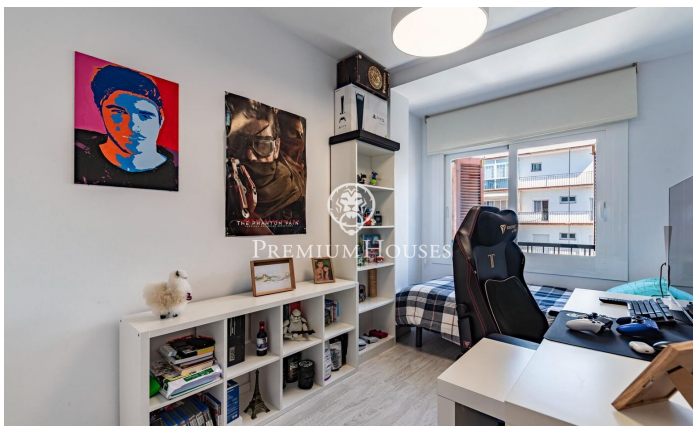

Contacta'ns per a més informació o per concretar una cita

Tel: +34 93 809 72 40

sitges@premiumhouses.com

www.premiumhouses.es