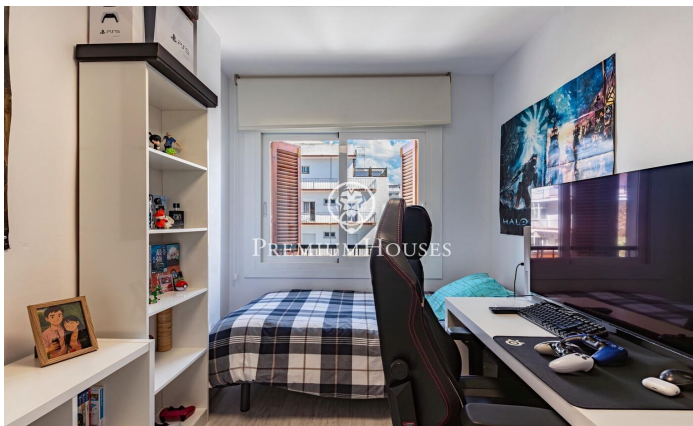

Contacta'ns per a més informació o per concretar una cita

Tel: +34 93 809 72 40

sitges@premiumhouses.com

www.premiumhouses.es