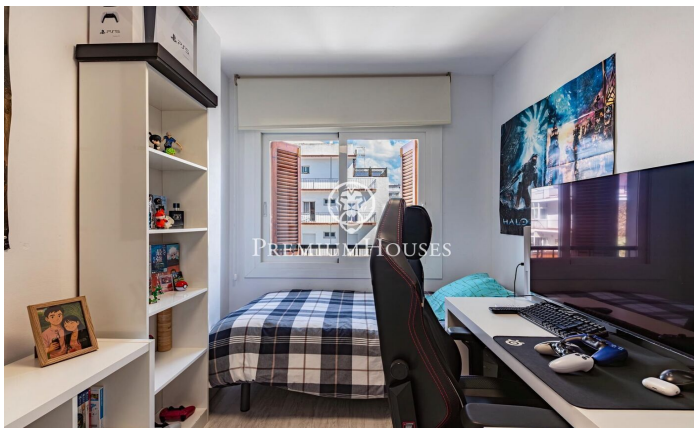

Contacta'ns per a més informació o per concretar una cita

Tel: +34 93 809 72 40

sitges@premiumhouses.com

www.premiumhouses.es