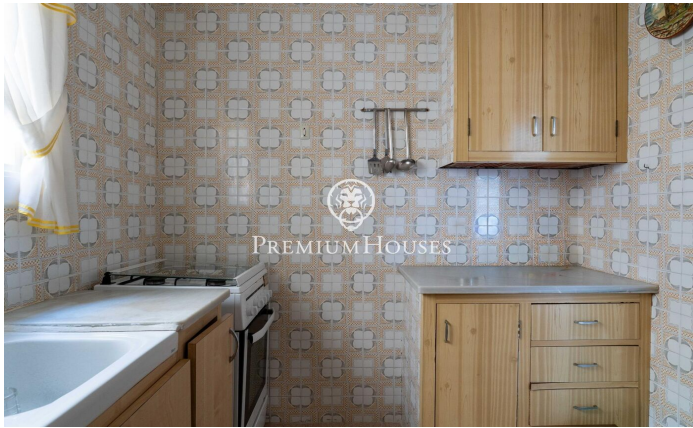

Pis amb terrassa i vistes clares a Poble Sec

Ref: PHS101348

Poble Sec / Sitges

Al barri del Poble Sec de Sitges tenim aquest pis. Per la seva orientació cap al sud, l'habitatge gaudeix de molta llum natural tot el dia. El pis té una terrassa amb vistes clares. A més, hi ha dues terrasses al terrat que es comparteixen amb els veïns de l'immoble. El pis es distribueix en una zona de dia que es compon d'un saló-menjador molt lluminós amb sortida a una terrassa amb vistes clares. Tot seguit, trobem una cuina independent. La zona de nit es compon de tres habitacions dobles, una en suite, i una habitació individual. Des de les habitacions dobles s'accedeix a un balcó amb la zona de safareig. Un bany complet dona servei a tot el pis. Tots els dormitoris tenen armaris de paret. El barri de Poble Sec de Sitges es caracteritza per la seva excel·lent ubicació pel que fa a tots els serveis essencials i al centre de Sitges.

390.000 €

76 m²
4 Habitacions
1 Bany complet
Calefacció
Vistes al mar
Terrassa
Balcó
Armaris encastats

Contacta'ns per a més informació o per concretar una cita

Tel: +34 93 809 72 40

sitges@premiumhouses.com