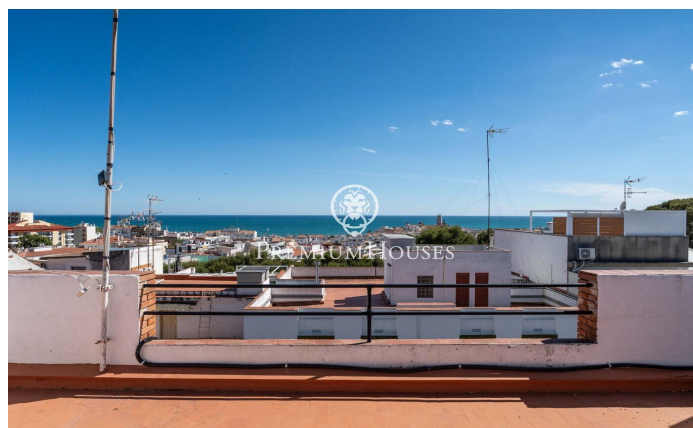

Contacta'ns per a més informació o per concretar una cita

Tel: +34 93 809 72 40

sitges@premiumhouses.com

www.premiumhouses.es