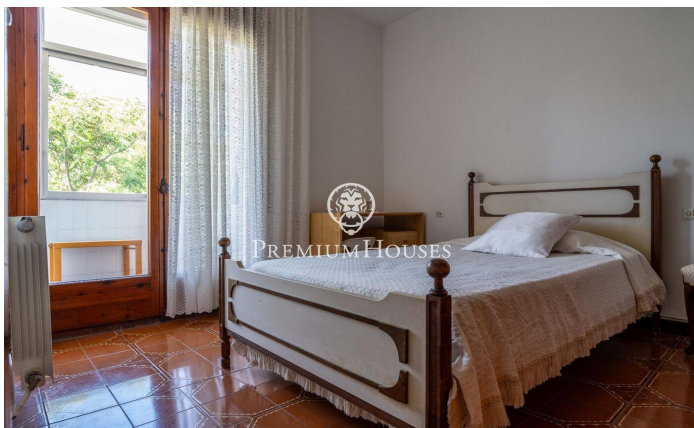

Pis amb terrassa i vistes clares a Poble Sec

Ref: PHS101348

Poble Sec / Sitges

Al barri del Poble Sec de Sitges tenim aquest pis orientat a sud. L'habitatge té una gran terrassa amb vistes clares al mar. El pis es distribueix en una zona de dia que es compon d'un saló-menjador amb sortida a una terrassa amb vistes clares. Tot seguit, trobem una cuina independent. La zona de nit es compon de tres habitacions dobles, una en suite, i una habitació individual. Des de les habitacions dobles s'accedeix a un balcó amb la zona de safareig. Un bany complet dona servei a tot el pis. Tots els dormitoris tenen armaris de paret. El barri de Poble Sec de Sitges es caracteritza per la seva excel·lent ubicació pel que fa a tots els serveis essencials i al centre de Sitges. La zona és coneguda per ser un barri familiar i tranquil a l'any.

375.000 €

76 m²
4 Habitacions
1 Bany complet
Calefacció
Vistes al mar
Terrassa
Balcó
Armaris encastats

Contacta'ns per a més informació o per concretar una cita

Tel: +34 93 809 72 40

sitges@premiumhouses.com