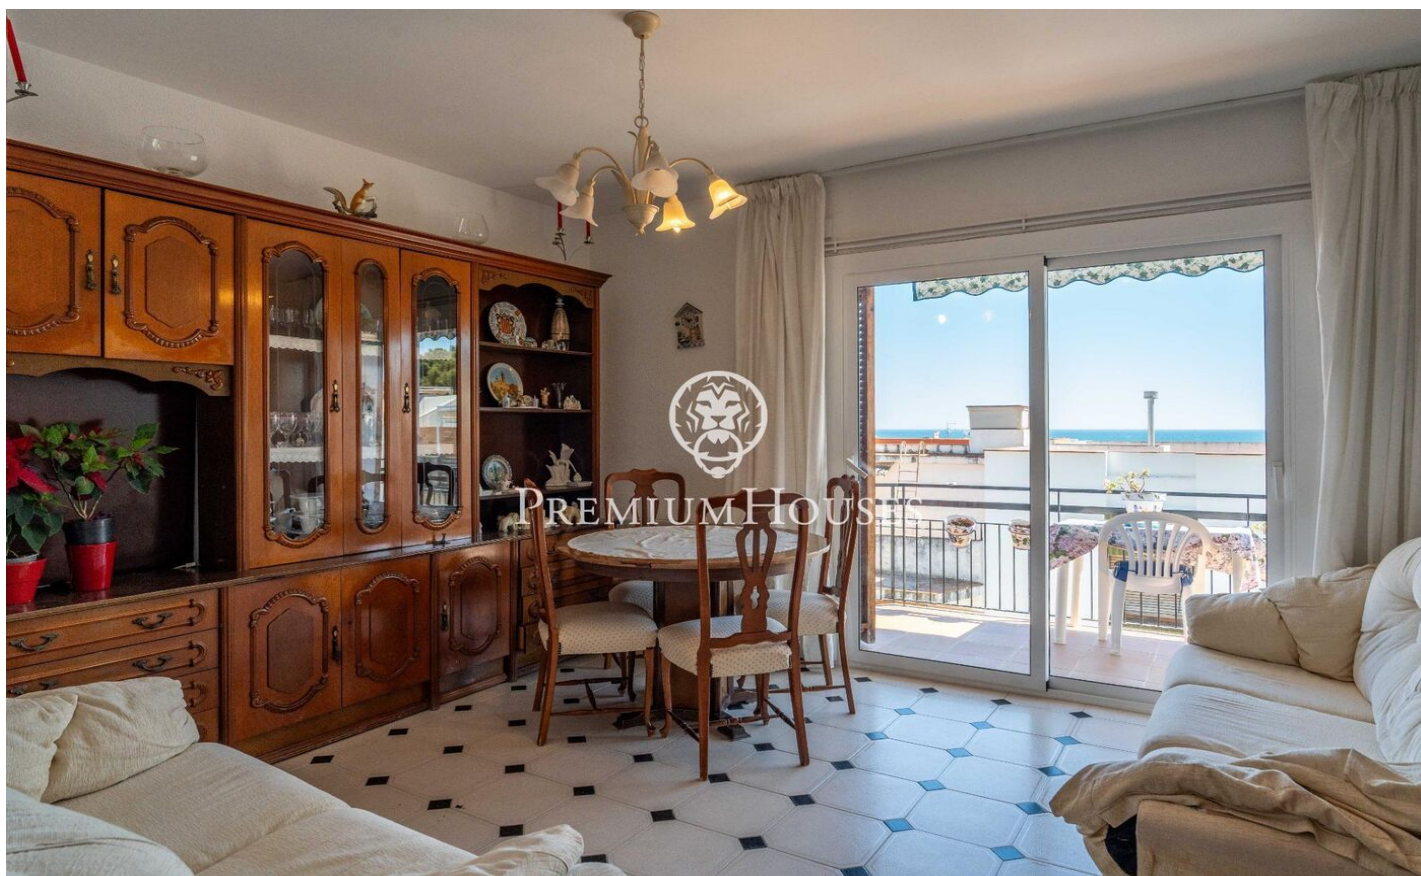

Pis amb terrassa i vistes clares a Poble Sec

Ref: PHS101348

Poble Sec / Sitges

Al barri del Poble Sec de Sitges tenim aquest pis orientat a sud. L'habitatge té una gran terrassa amb vistes clares al mar. El pis es distribueix en una zona de dia que es compon d'un saló-menjador amb sortida a una terrassa amb vistes clares. Tot seguit, trobem una cuina independent. La zona de nit es compon de tres habitacions dobles, una en suite, i una habitació individual. Des de les habitacions dobles s'accedeix a un balcó amb la zona de safareig. Un bany complet dona servei a tot el pis. Tots els dormitoris tenen armaris de paret. El barri de Poble Sec de Sitges es caracteritza per la seva excel·lent ubicació pel que fa a tots els serveis essencials i al centre de Sitges. La zona és coneguda per ser un barri familiar i tranquil a l'any.