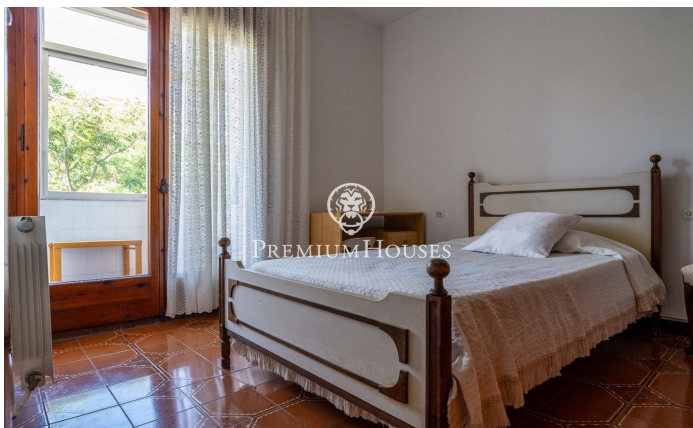

Pis amb terrassa i vistes clares a Poble Sec

Ref: PHS101348

Poble Sec / Sitges

Al barri del Poble Sec de Sitges tenim aquest pis. Per la seva orientació cap al sud, l'habitatge gaudeix de molta llum natural tot el dia. El pis té una terrassa amb vistes clares. A més, hi ha dues terrasses al terrat que es comparteixen amb els veïns de l'immoble. El pis es distribueix en una zona de dia que es compon d'un saló-menjador molt lluminós amb sortida a una terrassa amb vistes clares. Tot seguit, trobem una cuina independent. La zona de nit es compon de tres habitacions dobles, una en suite, i una habitació individual. Des de les habitacions dobles s'accedeix a un balcó amb la zona de safareig. Un bany complet dona servei a tot el pis. Tots els dormitoris tenen armaris de paret. El barri de Poble Sec de Sitges es caracteritza per la seva excel·lent ubicació pel que fa a tots els serveis essencials i al centre de Sitges.

390.000 €

76 m²
4 Habitacions
1 Bany complet
Calefacció
Vistes al mar
Terrassa
Balcó
Armaris encastats

Contacta'ns per a més informació o per concretar una cita

Tel: +34 93 809 72 40

sitges@premiumhouses.com