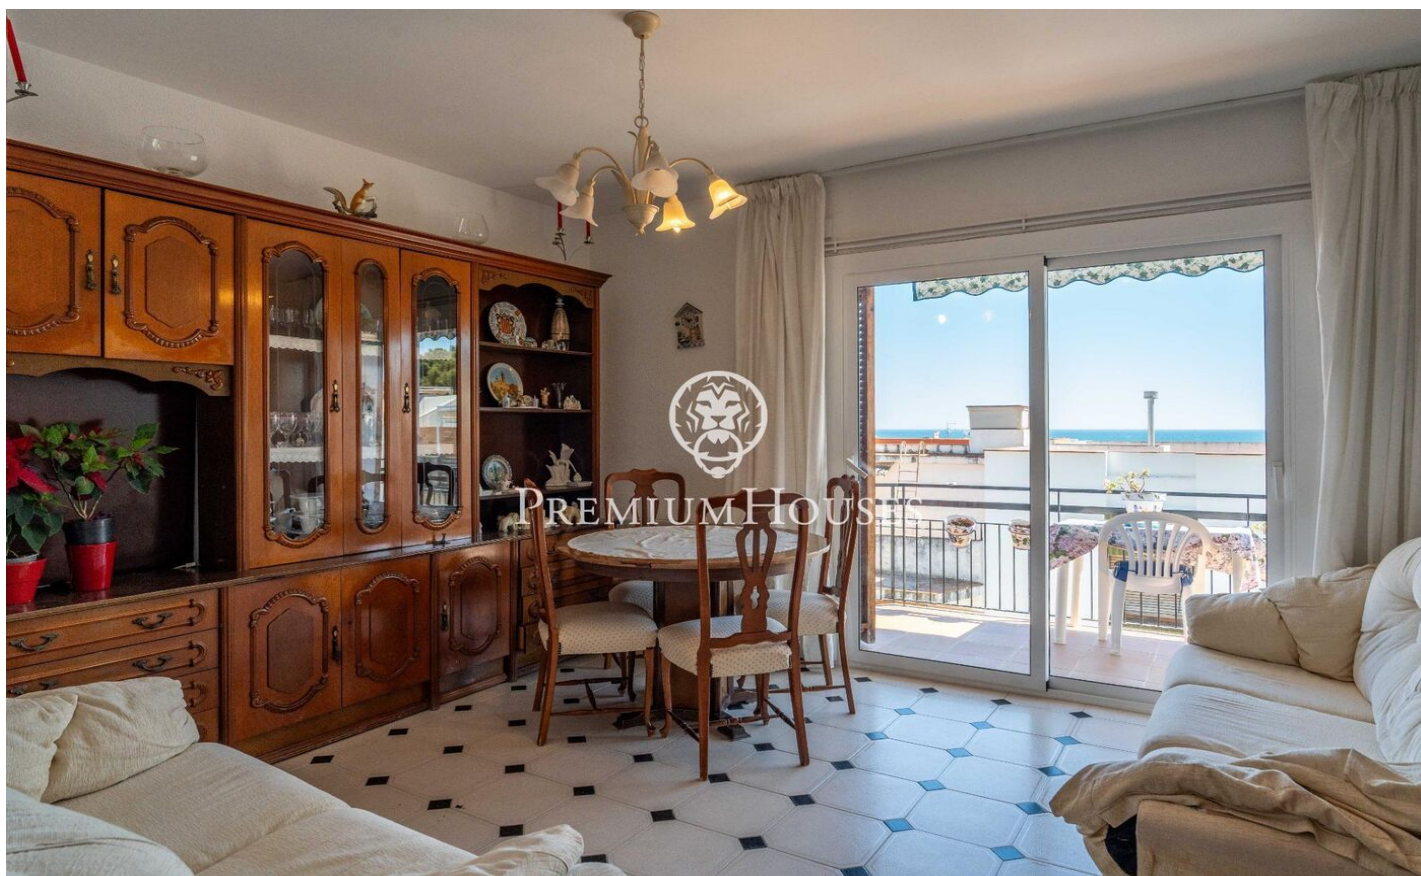

Pis amb terrassa i vistes clares a Poble Sec

Ref: PHS101348

Poble Sec / Sitges

Al barri del Poble Sec de Sitges tenim aquest pis. Per la seva orientació cap al sud, l'habitatge gaudeix de molta llum natural tot el dia. El pis té una terrassa amb vistes clares. A més, hi ha dues terrasses al terrat que es comparteixen amb els veïns de l'immoble. El pis es distribueix en una zona de dia que es compon d'un saló-menjador molt lluminós amb sortida a una terrassa amb vistes clares. Tot seguit, trobem una cuina independent. La zona de nit es compon de tres habitacions dobles, una en suite, i una habitació individual. Des de les habitacions dobles s'accedeix a un balcó amb la zona de safareig. Un bany complet dona servei a tot el pis. Tots els dormitoris tenen armaris de paret. El barri de Poble Sec de Sitges es caracteritza per la seva excel·lent ubicació pel que fa a tots els serveis essencials i al centre de Sitges.