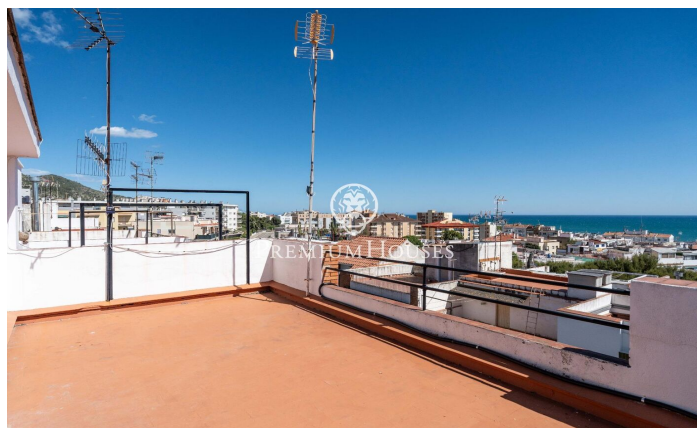

Contacta'ns per a més informació o per concretar una cita

Tel: +34 93 809 72 40

sitges@premiumhouses.com

www.premiumhouses.es