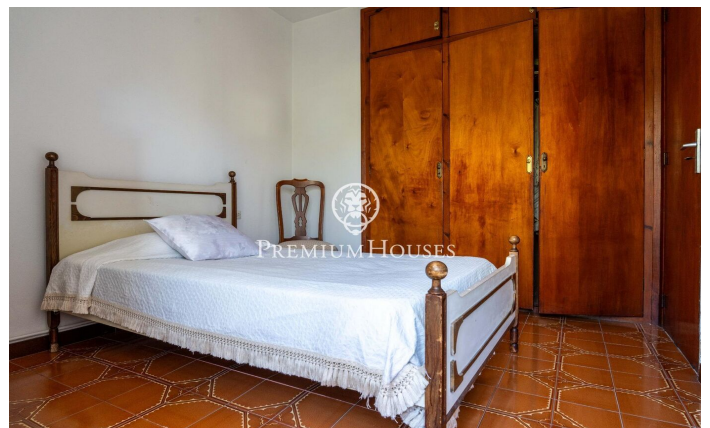

Pis amb terrassa i vistes clares a Poble Sec

Ref: PHS101348

Poble Sec / Sitges

Al barri del Poble Sec de Sitges tenim aquest pis. Per la seva orientació cap al sud, l'habitatge gaudeix de molta llum natural tot el dia. El pis té una terrassa amb vistes clares. A més, hi ha dues terrasses al terrat que es comparteixen amb els veïns de l'immoble. El pis es distribueix en una zona de dia que es compon d'un saló-menjador molt lluminós amb sortida a una terrassa amb vistes clares. Tot seguit, trobem una cuina independent. La zona de nit es compon de tres habitacions dobles, una en suite, i una habitació individual. Des de les habitacions dobles s'accedeix a un balcó amb la zona de safareig. Un bany complet dona servei a tot el pis. Tots els dormitoris tenen armaris de paret. El barri de Poble Sec de Sitges es caracteritza per la seva excel·lent ubicació pel que fa a tots els serveis essencials i al centre de Sitges.

390.000 €

76 m²
4 Habitacions
1 Bany complet
Calefacció
Vistes al mar
Terrassa
Balcó
Armaris encastats

Contacta'ns per a més informació o per concretar una cita

Tel: +34 93 809 72 40

sitges@premiumhouses.com