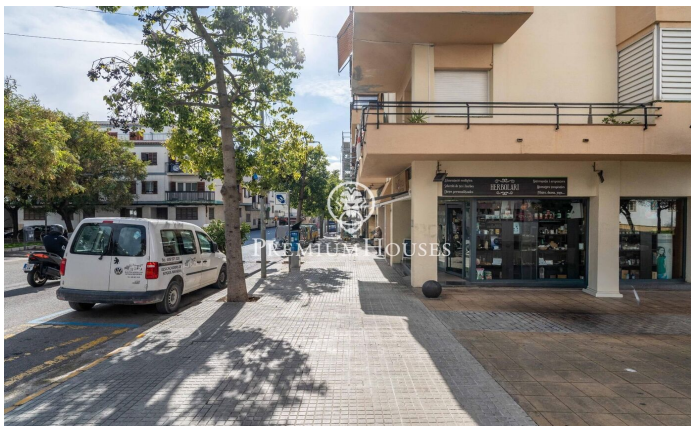

Contacta'ns per a més informació o per concretar una cita

Tel: +34 93 809 72 40

sitges@premiumhouses.com

www.premiumhouses.es