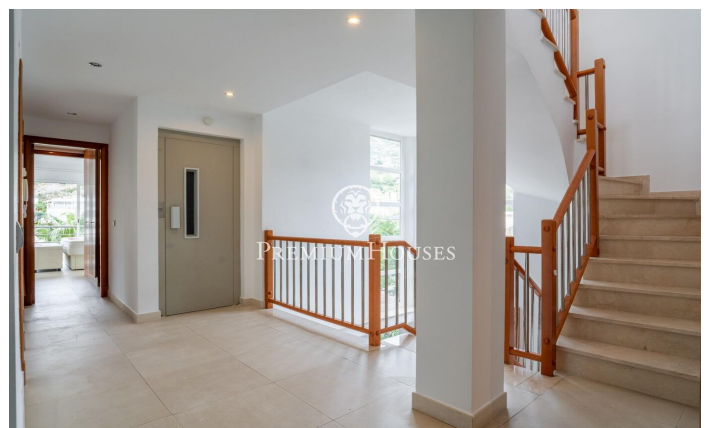

Contacta'ns per a més informació o per concretar una cita

Tel: +34 93 809 72 40

sitges@premiumhouses.com

www.premiumhouses.es