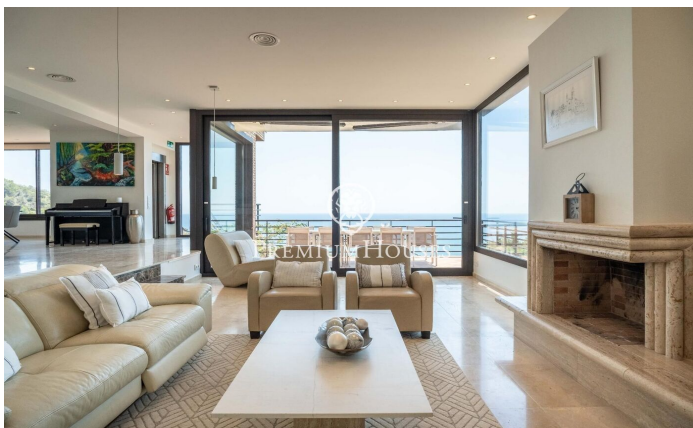

Casa independent amb vistes al mar a Levantina

Ref: PHS101159

Levantina / Sitges

Al barri de Llevantina de Sitges tenim aquesta casa independent amb impressionants vistes al mar. La propietat té llicència turística, ascensor i un espaiós garatge per a almenys dos cotxes. La casa es divideix en quatre plantes; des de la primera, s'accedeix a una de les dues piscines que té la propietat i a un bany complet dóna servei a la zona d'aquesta piscina. A la segona planta tenim la zona de dia, composta d'un ampli saló-menjador amb llar de foc i vistes panoràmiques al mar des de qualsevol racó. El mateix saló té accés a una terrassa on hi ha el menjador d'estiu. La cuina, que també es troba en aquesta planta, és independent i té accés a una altra terrassa on hi ha la barbacoa i l'accés a la resta del jardí. Una habitació doble i un lavabo completen la planta. A la tercera planta, tenim la zona de nit, que es compon de tres habitacions dobles, la principal en suite, i totes amb sortida a una terrassa privada. Finalment, dos banys complets donen servei a tota la planta. A la quarta planta hi ha dues habitacions dobles més i un petit saló. Des del jardí, que es troba a la part del darrere de la casa, s'accedeix a l'altra piscina, una piscina infinita amb zona chill-out, zona de gandules i unes meravelloses vistes al mar i al poble de Sitges....

2.975.000 €

396 m²
6 Habitacions
4 Banys
438 m² parcel·la
Calefacció
Vistes al mar
Traster
Ascensor
Telèfon
Llar de foc
Seguretat
Terrassa
Balcó
Armaris encastats

Contacta'ns per a més informació o per concretar una cita