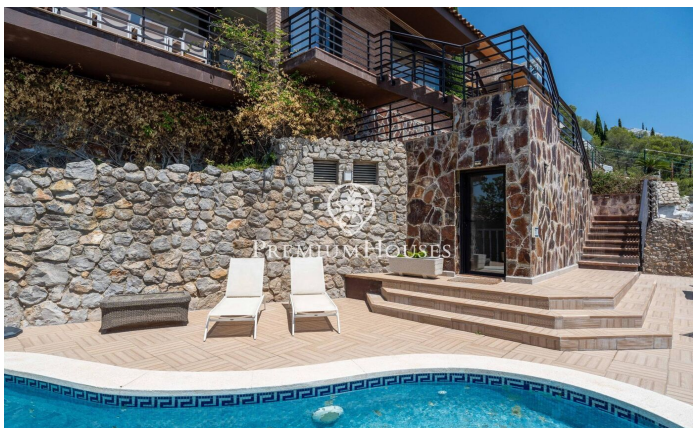

Casa independent amb vistes al mar a Levantina

Ref: PHS101159

Levantina / Sitges

Al barri de Llevantina de Sitges tenim aquesta casa independent amb impressionants vistes al mar. La propietat té llicència turística, ascensor i un espaiós garatge per a almenys dos cotxes. La casa es divideix en quatre plantes; des de la primera, s'accedeix a una de les dues piscines que té la propietat i a un bany complet dóna servei a la zona d'aquesta piscina. A la segona planta tenim la zona de dia, composta d'un ampli saló-menjador amb llar de foc i vistes panoràmiques al mar des de qualsevol racó. El mateix saló té accés a una terrassa on hi ha el menjador d'estiu. La cuina, que també es troba en aquesta planta, és independent i té accés a una altra terrassa on hi ha la barbacoa i l'accés a la resta del jardí. Una habitació doble i un lavabo completen la planta. A la tercera planta, tenim la zona de nit, que es compon de tres habitacions dobles, la principal en suite, i totes amb sortida a una terrassa privada. Finalment, dos banys complets donen servei a tota la planta. A la quarta planta hi ha dues habitacions dobles més i un petit saló. Des del jardí, que es troba a la part del darrere de la casa, s'accedeix a l'altra piscina, una piscina infinita amb zona chill-out, zona de gandules i unes meravelloses vistes al mar i al poble de Sitges....

2.975.000 €

396 m²
6 Habitacions
4 Banys
438 m² parcel·la
Calefacció
Vistes al mar
Traster
Ascensor
Telèfon
Llar de foc
Seguretat
Terrassa
Balcó
Armaris encastats

Contacta'ns per a més informació o per concretar una cita