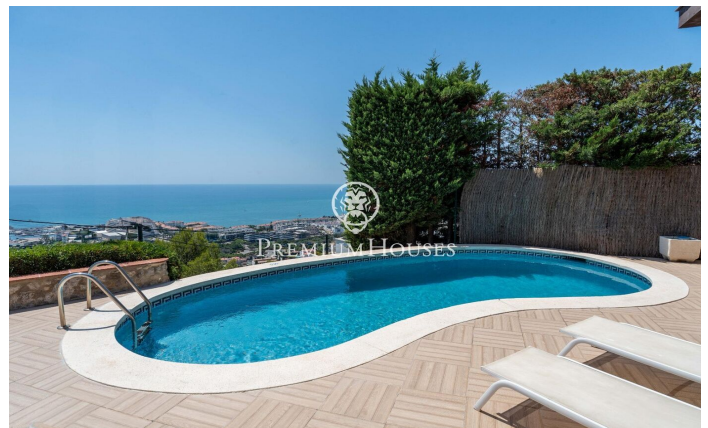

Casa independent amb vistes al mar a Levantina

Ref: PHS101159

Levantina / Sitges

Al barri de Llevantina de Sitges tenim aquesta casa independent amb impressionants vistes al mar. La propietat té llicència turística, ascensor i un espaiós garatge per a almenys dos cotxes. La casa es divideix en quatre plantes; des de la primera, s'accedeix a una de les dues piscines que té la propietat i a un bany complet dóna servei a la zona d'aquesta piscina. A la segona planta tenim la zona de dia, composta d'un ampli saló-menjador amb llar de foc i vistes panoràmiques al mar des de qualsevol racó. El mateix saló té accés a una terrassa on hi ha el menjador d'estiu. La cuina, que també es troba en aquesta planta, és independent i té accés a una altra terrassa on hi ha la barbacoa i l'accés a la resta del jardí. Una habitació doble i un lavabo completen la planta. A la tercera planta, tenim la zona de nit, que es compon de tres habitacions dobles, la principal en suite, i totes amb sortida a una terrassa privada. Finalment, dos banys complets donen servei a tota la planta. A la quarta planta hi ha dues habitacions dobles més i un petit saló. Des del jardí, que es troba a la part del darrere de la casa, s'accedeix a l'altra piscina, una piscina infinita amb zona chill-out, zona de gandules i unes meravelloses vistes al mar i al poble de Sitges....

2.975.000 €

396 m²
6 Habitacions
4 Banys
438 m² parcel·la
Calefacció
Vistes al mar
Traster
Ascensor
Telèfon
Llar de foc
Seguretat
Terrassa
Balcó
Armaris encastats

Contacta'ns per a més informació o per concretar una cita