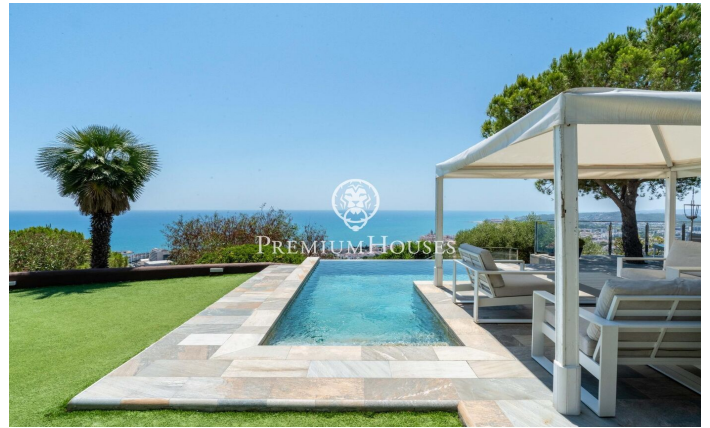

Casa independent amb vistes al mar a Levantina

Ref: PHS101159

Levantina / Sitges

Al barri de Llevantina de Sitges tenim aquesta casa independent amb impressionants vistes al mar. La propietat té llicència turística, ascensor i un espaiós garatge per a almenys dos cotxes. La casa es divideix en quatre plantes; des de la primera, s'accedeix a una de les dues piscines que té la propietat i a un bany complet dóna servei a la zona d'aquesta piscina. A la segona planta tenim la zona de dia, composta d'un ampli saló-menjador amb llar de foc i vistes panoràmiques al mar des de qualsevol racó. El mateix saló té accés a una terrassa on hi ha el menjador d'estiu. La cuina, que també es troba en aquesta planta, és independent i té accés a una altra terrassa on hi ha la barbacoa i l'accés a la resta del jardí. Una habitació doble i un lavabo completen la planta. A la tercera planta, tenim la zona de nit, que es compon de tres habitacions dobles, la principal en suite, i totes amb sortida a una terrassa privada. Finalment, dos banys complets donen servei a tota la planta. A la quarta planta hi ha dues habitacions dobles més i un petit saló. Des del jardí, que es troba a la part del darrere de la casa, s'accedeix a l'altra piscina, una piscina infinita amb zona chill-out, zona de gandules i unes meravelloses vistes al mar i al poble de Sitges....

2.975.000 €

396 m²
6 Habitacions
4 Banys
438 m² parcel·la
Calefacció
Vistes al mar
Traster
Ascensor
Telèfon
Llar de foc
Seguretat
Terrassa
Balcó
Armaris encastats

Contacta'ns per a més informació o per concretar una cita