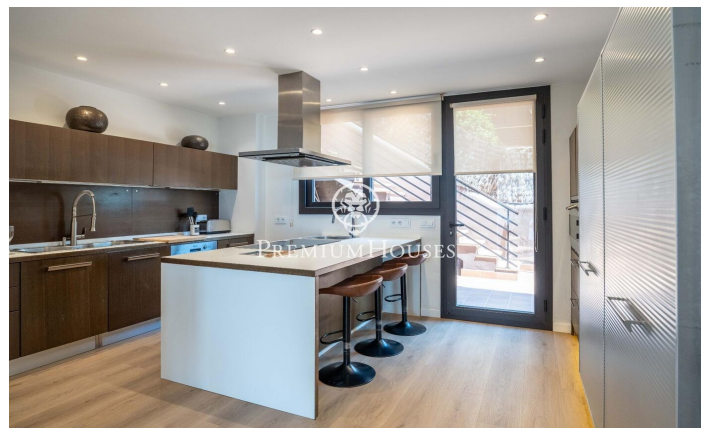

Casa independent amb vistes al mar a Levantina

Ref: PHS101159

Levantina / Sitges

Al barri de Llevantina de Sitges tenim aquesta casa independent amb impressionants vistes al mar. La propietat té llicència turística, ascensor i un espaiós garatge per a almenys dos cotxes. La casa es divideix en quatre plantes; des de la primera, s'accedeix a una de les dues piscines que té la propietat i a un bany complet dóna servei a la zona d'aquesta piscina. A la segona planta tenim la zona de dia, composta d'un ampli saló-menjador amb llar de foc i vistes panoràmiques al mar des de qualsevol racó. El mateix saló té accés a una terrassa on hi ha el menjador d'estiu. La cuina, que també es troba en aquesta planta, és independent i té accés a una altra terrassa on hi ha la barbacoa i l'accés a la resta del jardí. Una habitació doble i un lavabo completen la planta. A la tercera planta, tenim la zona de nit, que es compon de tres habitacions dobles, la principal en suite, i totes amb sortida a una terrassa privada. Finalment, dos banys complets donen servei a tota la planta. A la quarta planta hi ha dues habitacions dobles més i un petit saló. Des del jardí, que es troba a la part del darrere de la casa, s'accedeix a l'altra piscina, una piscina infinita amb zona chill-out, zona de gandules i unes meravelloses vistes al mar i al poble de Sitges....

2.975.000 €

396 m²
6 Habitacions
4 Banys
438 m² parcel·la
Calefacció
Vistes al mar
Traster
Ascensor
Telèfon
Llar de foc
Seguretat
Terrassa
Balcó
Armaris encastats

Contacta'ns per a més informació o per concretar una cita