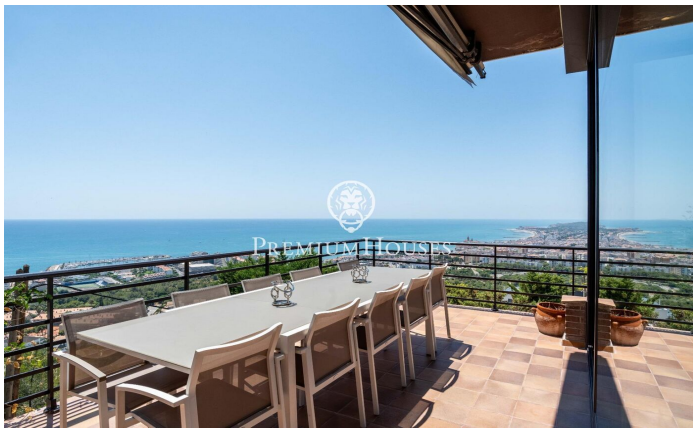

Contacta'ns per a més informació o per concretar una cita

Tel: +34 93 809 72 40

sitges@premiumhouses.com

www.premiumhouses.es