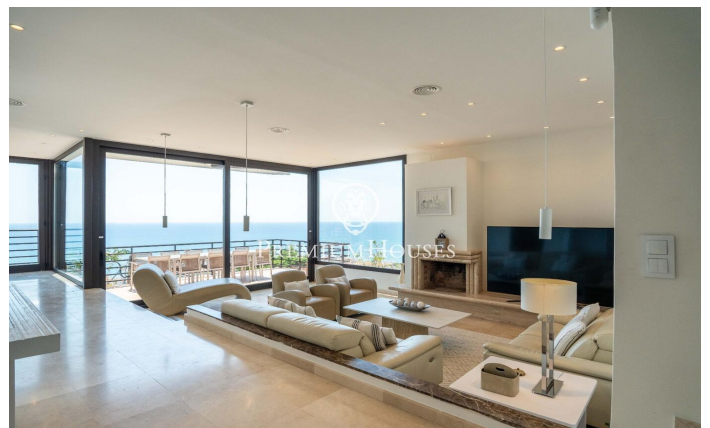

Casa independent amb vistes al mar a Levantina

Ref: PHS101159

Levantina / Sitges

Al barri de Llevantina de Sitges tenim aquesta casa independent amb impressionants vistes al mar. La propietat té llicència turística, ascensor i un espaiós garatge per a almenys dos cotxes. La casa es divideix en quatre plantes; des de la primera, s'accedeix a una de les dues piscines que té la propietat i a un bany complet dóna servei a la zona d'aquesta piscina. A la segona planta tenim la zona de dia, composta d'un ampli saló-menjador amb llar de foc i vistes panoràmiques al mar des de qualsevol racó. El mateix saló té accés a una terrassa on hi ha el menjador d'estiu. La cuina, que també es troba en aquesta planta, és independent i té accés a una altra terrassa on hi ha la barbacoa i l'accés a la resta del jardí. Una habitació doble i un lavabo completen la planta. A la tercera planta, tenim la zona de nit, que es compon de tres habitacions dobles, la principal en suite, i totes amb sortida a una terrassa privada. Finalment, dos banys complets donen servei a tota la planta. A la quarta planta hi ha dues habitacions dobles més i un petit saló. Des del jardí, que es troba a la part del darrere de la casa, s'accedeix a l'altra piscina, una piscina infinita amb zona chill-out, zona de gandules i unes meravelloses vistes al mar i al poble de Sitges....

2.975.000 €

396 m²
6 Habitacions
4 Banys
438 m² parcel·la
Calefacció
Vistes al mar
Traster
Ascensor
Telèfon
Llar de foc
Seguretat
Terrassa
Balcó
Armaris encastats

Contacta'ns per a més informació o per concretar una cita