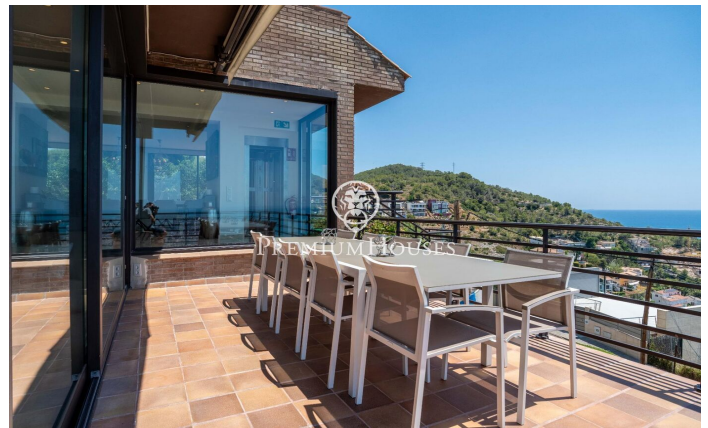

Casa independent amb vistes al mar a Levantina

Ref: PHS101159

Levantina / Sitges

Al barri de Llevantina de Sitges tenim aquesta casa independent amb impressionants vistes al mar. La propietat té llicència turística, ascensor i un espaiós garatge per a almenys dos cotxes. La casa es divideix en quatre plantes; des de la primera, s'accedeix a una de les dues piscines que té la propietat i a un bany complet dóna servei a la zona d'aquesta piscina. A la segona planta tenim la zona de dia, composta d'un ampli saló-menjador amb llar de foc i vistes panoràmiques al mar des de qualsevol racó. El mateix saló té accés a una terrassa on hi ha el menjador d'estiu. La cuina, que també es troba en aquesta planta, és independent i té accés a una altra terrassa on hi ha la barbacoa i l'accés a la resta del jardí. Una habitació doble i un lavabo completen la planta. A la tercera planta, tenim la zona de nit, que es compon de tres habitacions dobles, la principal en suite, i totes amb sortida a una terrassa privada. Finalment, dos banys complets donen servei a tota la planta. A la quarta planta hi ha dues habitacions dobles més i un petit saló. Des del jardí, que es troba a la part del darrere de la casa, s'accedeix a l'altra piscina, una piscina infinita amb zona chill-out, zona de gandules i unes meravelloses vistes al mar i al poble de Sitges....

2.975.000 €

396 m²
6 Habitacions
4 Banys
438 m² parcel·la
Calefacció
Vistes al mar
Traster
Ascensor
Telèfon
Llar de foc
Seguretat
Terrassa
Balcó
Armaris encastats

Contacta'ns per a més informació o per concretar una cita