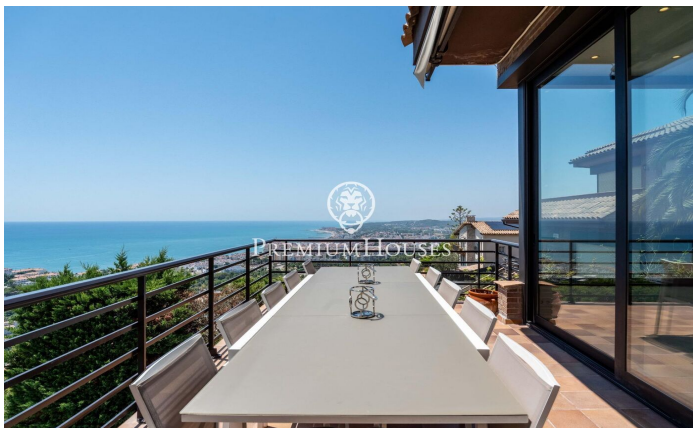

Contacta'ns per a més informació o per concretar una cita

Tel: +34 93 809 72 40

sitges@premiumhouses.com

www.premiumhouses.es