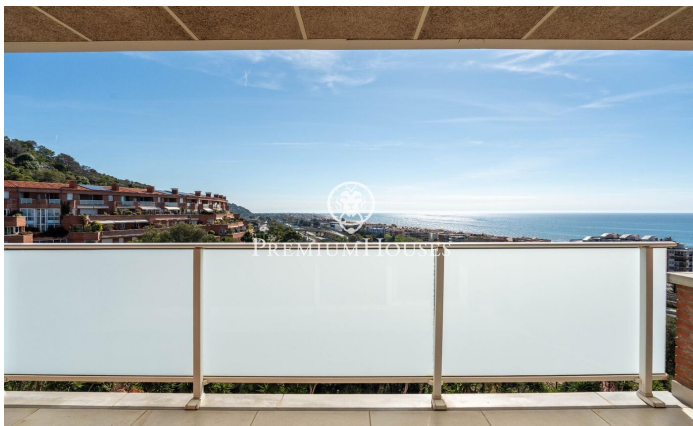

Contacta'ns per a més informació o per concretar una cita

Tel: +34 93 809 72 40

sitges@premiumhouses.com

www.premiumhouses.es