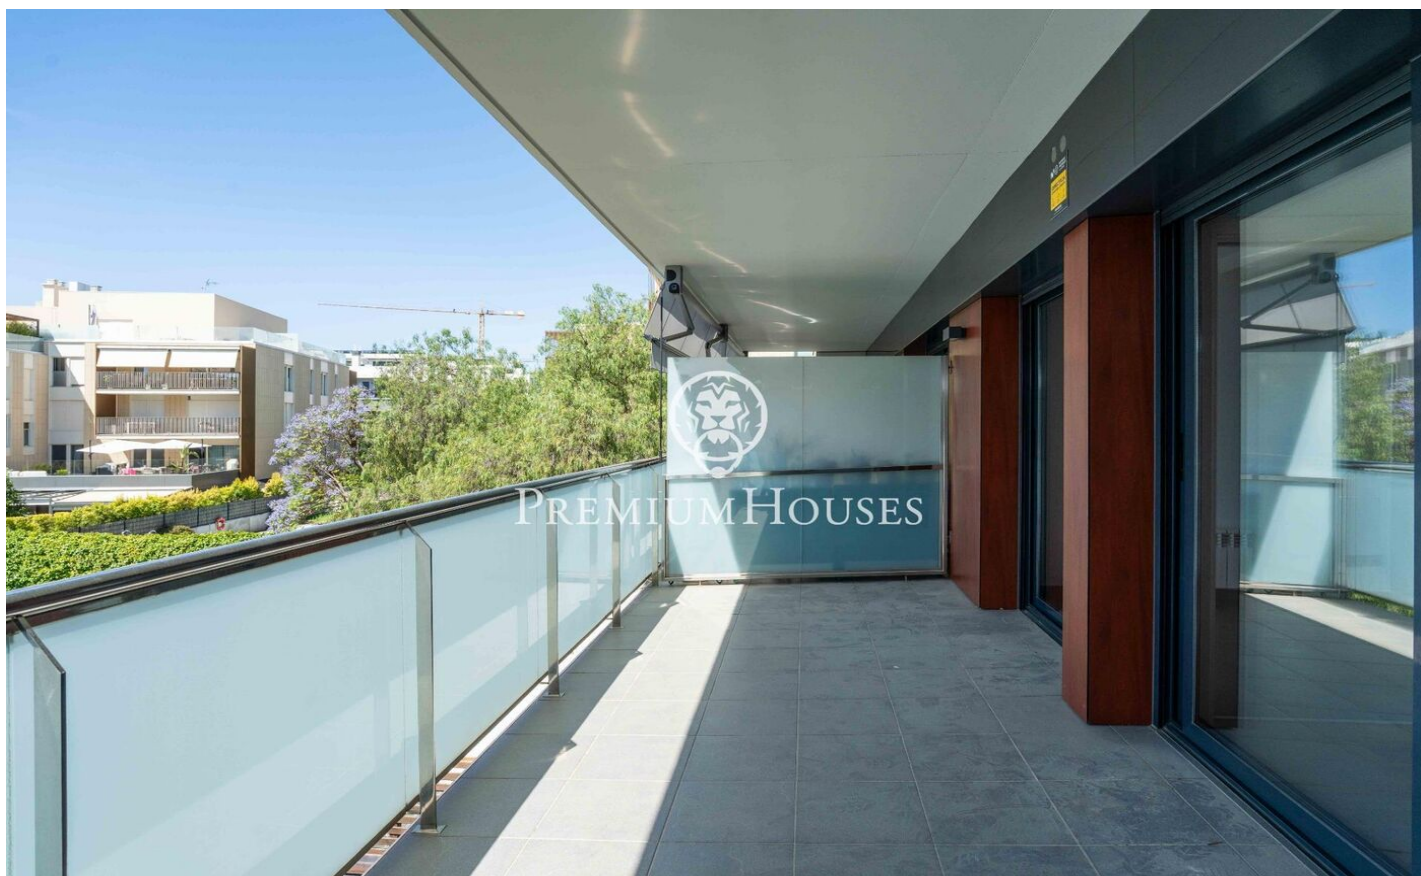

Pis amb terrassa a La Plana

Ref: PHS101379

La Plana / Sitges

Al barri de la Plana de Sitges tenim aquest pis per entrar a viure amb terrassa. L'habitatge es troba en una comunitat amb piscina, jardí i una plaça de pàrquing. L'habitatge es divideix en una zona de dia. L'última es compon d'un saló-menjador i cuina independent. Des d'ambdós espais s'accedeix a una terrassa amb vista sobre la piscina. La zona de nit es compon de tres habitacions. Una de simple i dues de dobles, una en suite amb dutxa i columna d'hidromassatge. Tots els dormitoris tenen armaris encastats. Finalment, trobem un bany complet i una cambra de safareig. El barri de la Plana de Sitges és una zona residencial tranquil·la propera als serveis essencials. Tot això sense renunciar a estar a poca distància a peu del centre.