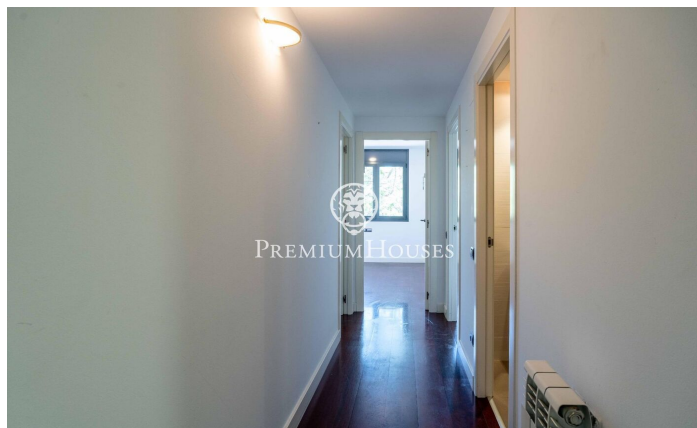

Contacta'ns per a més informació o per concretar una cita

Tel: +34 93 809 72 40

sitges@premiumhouses.com

www.premiumhouses.es