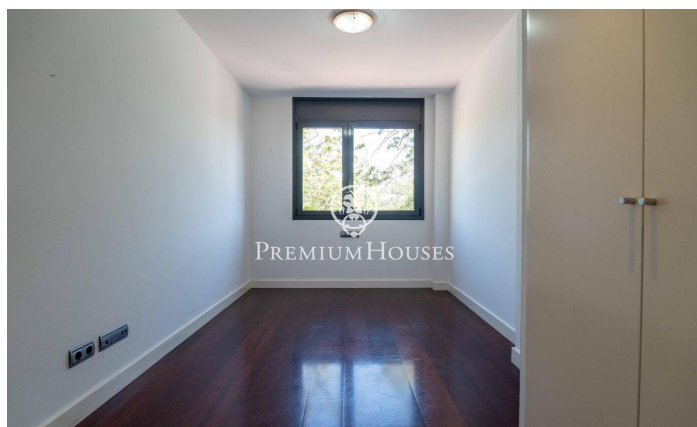

Contacta'ns per a més informació o per concretar una cita

Tel: +34 93 809 72 40

sitges@premiumhouses.com

www.premiumhouses.es