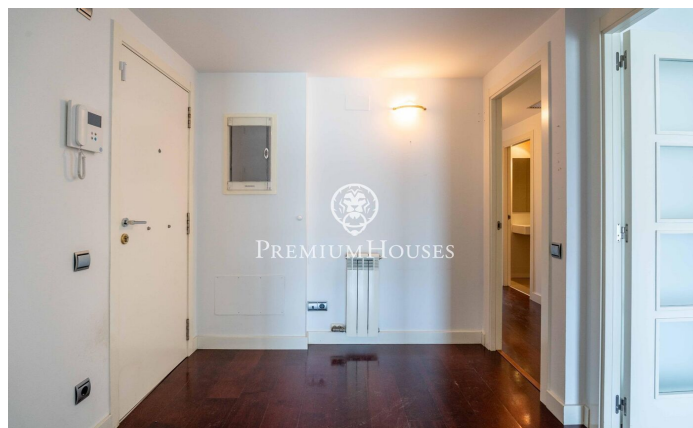

Contacta'ns per a més informació o per concretar una cita

Tel: +34 93 809 72 40

sitges@premiumhouses.com

www.premiumhouses.es