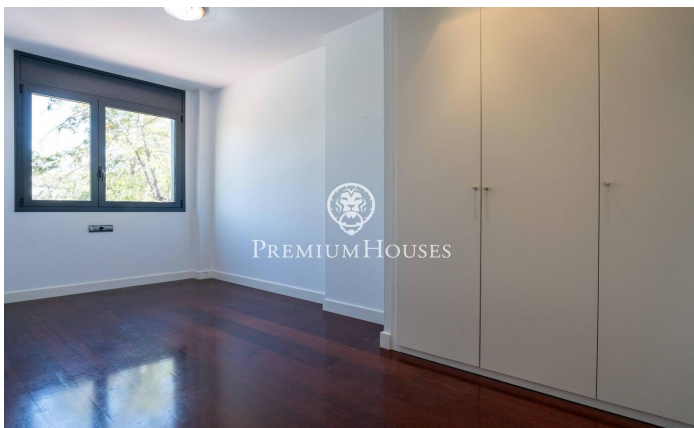

Pis amb terrassa a La Plana

Ref: PHS101379

La Plana / Sitges

Al barri de la Plana de Sitges tenim aquest pis per entrar a viure amb terrassa. L'habitatge es troba en una comunitat amb piscina, jardí i una plaça de pàrquing. L'habitatge es divideix en una zona de dia. L'última es compon d'un saló-menjador i cuina independent. Des d'ambdós espais s'accedeix a una terrassa amb vista sobre la piscina. La zona de nit es compon de tres habitacions. Una de simple i dues de dobles, una en suite amb dutxa i columna d'hidromassatge. Tots els dormitoris tenen armaris encastats. Finalment, trobem un bany complet i una cambra de safareig. El barri de la Plana de Sitges és una zona residencial tranquil·la propera als serveis essencials. Tot això sense renunciar a estar a poca distància a peu del centre.

750.000 €

115 m²
3 Habitacions
2 Banys
Piscina
Calefacció
Traster
Ascensor
Parking
Terrassa
Armaris encastats

Contacta'ns per a més informació o per concretar una cita

Tel: +34 93 809 72 40

sitges@premiumhouses.com