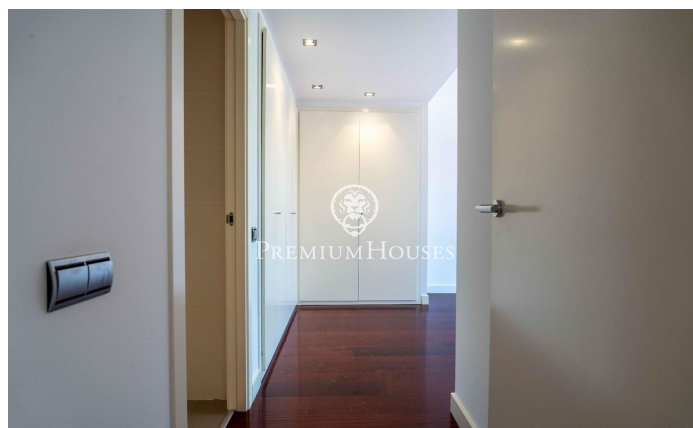

Contacta'ns per a més informació o per concretar una cita

Tel: +34 93 809 72 40

sitges@premiumhouses.com

www.premiumhouses.es