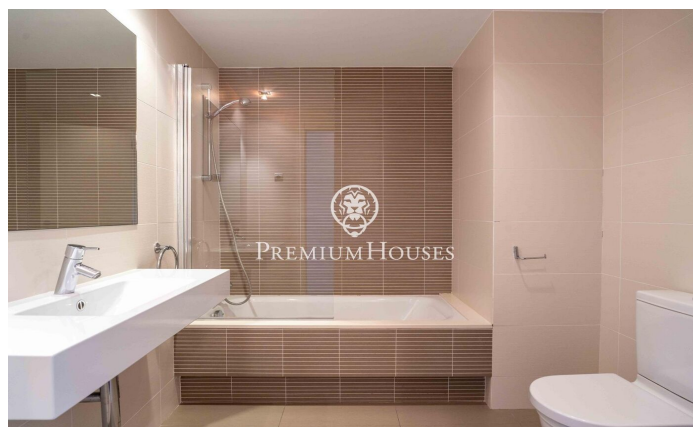

Contacta'ns per a més informació o per concretar una cita

Tel: +34 93 809 72 40

sitges@premiumhouses.com

www.premiumhouses.es