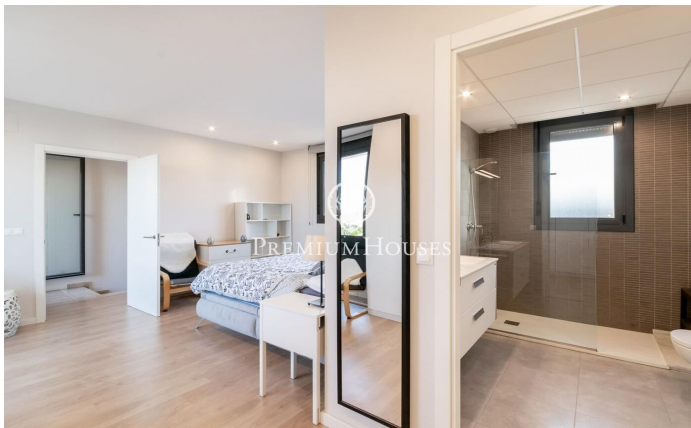

### La Plana / Sitges

LLOGUER VACACIONAL, lloguer de mínim UN MES. - Preu Lloguer mesos de juny, juliol i setembre: 8.000€ per mes - Preu de lloguer mes d'agost: 9.000 mes. Al barri de La Plana de Sitges trobem aquest àtic. L'habitatge té vistes clares i un solàrium amb cuina exterior. El pis està en bon estat en un edifici molt recent. Aquest immoble es troba en una comunitat amb piscina comunitària, ascensor i pàrquing. A la planta baixa hi ha la zona de dia que es compon d'un saló-menjador i una cuina office totalment equipada. Les dues estances tenen accés a la terrassa. La zona de nit es distribueix en una habitació en suite amb vestidor, 3 habitacions simples amb armaris de paret i un bany complet que dona servei a tota la planta. A la planta superior hi ha el solàrium amb cuina exterior d'estiu on podeu gaudir d'unes vistes espectaculars al mar. El barri de la Plana de Sitges és una zona residencial tranquil·la propera als serveis essencials. Tot això sense renunciar a una ubicació propera al centre i a la platja.

**8.000 €**

170 m<sup>2</sup>  
4 Habitacions  
2 Banys  
Piscina  
AACC  
Calefacció  
Vistes al mar  
Ascensor  
Moblat  
Parking  
Terrassa  
Armaris encastats

Contacta'ns per a més informació o per concretar una cita