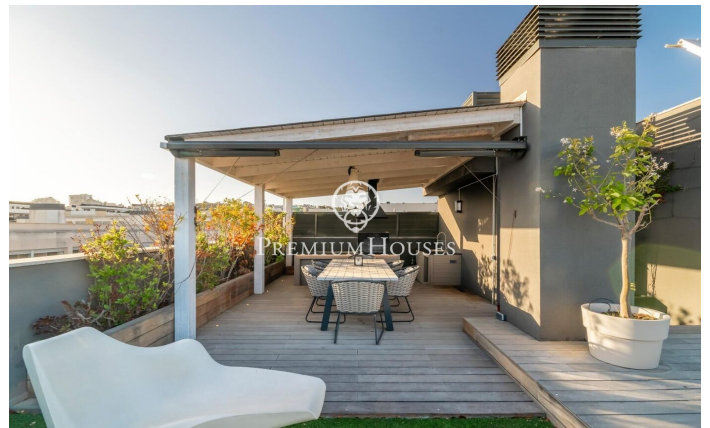

### La Plana / Sitges

LLOGUER VACACIONAL, lloguer de mínim UN MES. - Preu Lloguer mesos de juny, juliol i setembre: 8.000€ per mes - Preu de lloguer mes d'agost: 9.000 mes. Al barri de La Plana de Sitges trobem aquest àtic. L'habitatge té vistes clares i un solàrium amb cuina exterior. El pis està en bon estat en un edifici molt recent. Aquest immoble es troba en una comunitat amb piscina comunitària, ascensor i pàrquing. A la planta baixa hi ha la zona de dia que es compon d'un saló-menjador i una cuina office totalment equipada. Les dues estances tenen accés a la terrassa. La zona de nit es distribueix en una habitació en suite amb vestidor, 3 habitacions simples amb armaris de paret i un bany complet que dona servei a tota la planta. A la planta superior hi ha el solàrium amb cuina exterior d'estiu on podeu gaudir d'unes vistes espectaculars al mar. El barri de la Plana de Sitges és una zona residencial tranquil·la propera als serveis essencials. Tot això sense renunciar a una ubicació propera al centre i a la platja.

**8.000 €**

170 m<sup>2</sup>  
4 Habitacions  
2 Banys  
Piscina  
AACC  
Calefacció  
Vistes al mar  
Ascensor  
Moblat  
Parking  
Terrassa  
Armaris encastats

Contacta'ns per a més informació o per concretar una cita