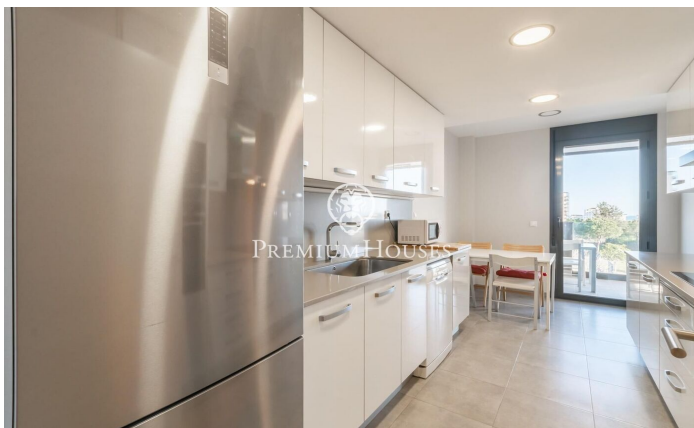

### La Plana / Sitges

LLOGUER VACACIONAL, lloguer de mínim UN MES. - Preu Lloguer mesos de juny, juliol i setembre: 8.000€ per mes - Preu de lloguer mes d'agost: 9.000 mes. Al barri de La Plana de Sitges trobem aquest àtic. L'habitatge té vistes clares i un solàrium amb cuina exterior. El pis està en bon estat en un edifici molt recent. Aquest immoble es troba en una comunitat amb piscina comunitària, ascensor i pàrquing. A la planta baixa hi ha la zona de dia que es compon d'un saló-menjador i una cuina office totalment equipada. Les dues estances tenen accés a la terrassa. La zona de nit es distribueix en una habitació en suite amb vestidor, 3 habitacions simples amb armaris de paret i un bany complet que dona servei a tota la planta. A la planta superior hi ha el solàrium amb cuina exterior d'estiu on podeu gaudir d'unes vistes espectaculars al mar. El barri de la Plana de Sitges és una zona residencial tranquil·la propera als serveis essencials. Tot això sense renunciar a una ubicació propera al centre i a la platja.

**8.000 €**

170 m<sup>2</sup>  
4 Habitacions  
2 Banys  
Piscina  
AACC  
Calefacció  
Vistes al mar  
Ascensor  
Moblat  
Parking  
Terrassa  
Armaris encastats

Contacta'ns per a més informació o per concretar una cita