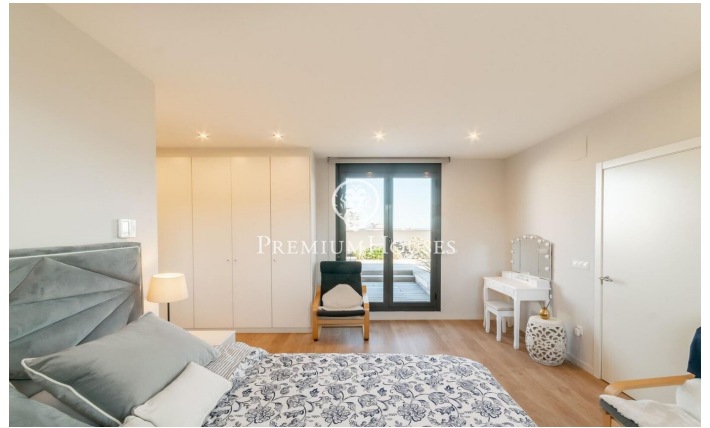

### La Plana / Sitges

LLOGUER VACACIONAL, lloguer de mínim UN MES. - Preu Lloguer mesos de juny, juliol i setembre: 8.000€ per mes - Preu de lloguer mes d'agost: 9.000 mes. Al barri de La Plana de Sitges trobem aquest àtic. L'habitatge té vistes clares i un solàrium amb cuina exterior. El pis està en bon estat en un edifici molt recent. Aquest immoble es troba en una comunitat amb piscina comunitària, ascensor i pàrquing. A la planta baixa hi ha la zona de dia que es compon d'un saló-menjador i una cuina office totalment equipada. Les dues estances tenen accés a la terrassa. La zona de nit es distribueix en una habitació en suite amb vestidor, 3 habitacions simples amb armaris de paret i un bany complet que dona servei a tota la planta. A la planta superior hi ha el solàrium amb cuina exterior d'estiu on podeu gaudir d'unes vistes espectaculars al mar. El barri de la Plana de Sitges és una zona residencial tranquil·la propera als serveis essencials. Tot això sense renunciar a una ubicació propera al centre i a la platja.

**8.000 €**

170 m<sup>2</sup>  
4 Habitacions  
2 Banys  
Piscina  
AACC  
Calefacció  
Vistes al mar  
Ascensor  
Moblat  
Parking  
Terrassa  
Armaris encastats

Contacta'ns per a més informació o per concretar una cita