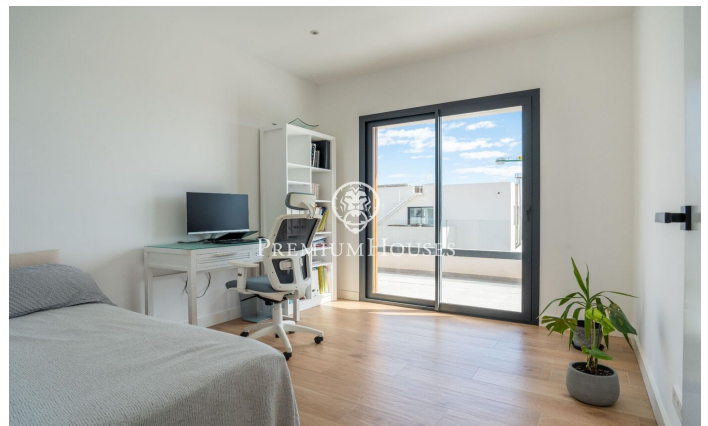

Casa moderna a La Plana

Ref: PHS101088

La Plana / Sitges

Al barri de la Plana de Sitges tenim aquesta casa independent de recent construcció orientada a sud. La casa disposa de la piscina, una cuina d'estiu amb barbacoa i un garatge amb capacitat per a dos cotxes. La casa es divideix en tres plantes. A la planta baixa hi ha un saló-menjador amb una cuina amb illa. Des d'ambdues estances s'accedeix al jardí amb piscina i també a la cuina estiuenca amb barbacoa. A la mateixa planta, hi ha una habitació individual i el dormitori principal en suite amb vestidor. Un bany de cortesia dona servei a la planta. A la primera planta tenim la zona de nit amb una suite, dues habitacions dobles i un bany complet que dona servei als dos altres dormitoris. Totes les habitacions tenen armaris de paret i accés a una gran terrassa amb orientació a sud. Al soterrani hi ha una sala polivalent, un bany i un garatge amb capacitat per a dos cotxes. El barri de la Plana de Sitges és una zona residencial tranquil·la a prop de serveis essencials. Tot això sense renunciar a estar a poca distància a peu del centre.

10.000 €

294 m²
5 Habitacions
4 Banys
604 m² parcel·la
AACC
Calefacció
Traster
Moblat
Telèfon
Parking
Armaris encastats

Contacta'ns per a més informació o per concretar una cita

Tel: +34 93 809 72 40

sitges@premiumhouses.com