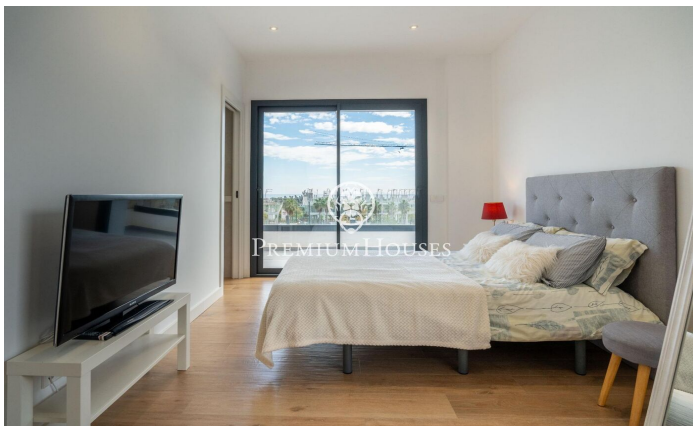

Contacta'ns per a més informació o per concretar una cita

Tel: +34 93 809 72 40

sitges@premiumhouses.com

www.premiumhouses.es