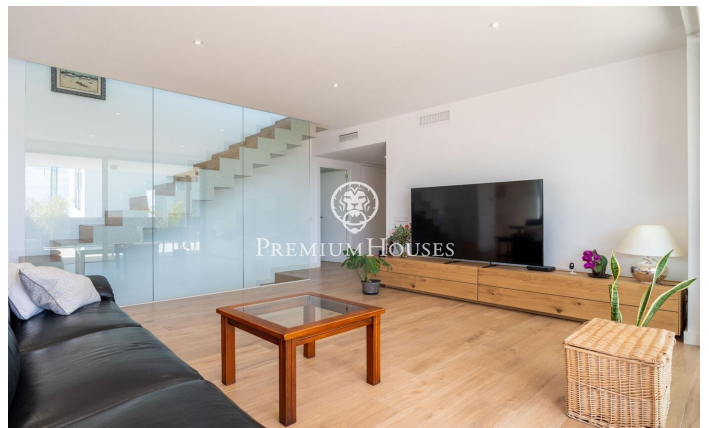

Casa moderna a La Plana

Ref: PHS101088

La Plana / Sitges

Al barri de la Plana de Sitges tenim aquesta casa independent de recent construcció orientada a sud. La casa disposa de la piscina, una cuina d'estiu amb barbacoa i un garatge amb capacitat per a dos cotxes. La casa es divideix en tres plantes. A la planta baixa hi ha un saló-menjador amb una cuina amb illa. Des d'ambdues estances s'accedeix al jardí amb piscina i també a la cuina estiuenca amb barbacoa. A la mateixa planta, hi ha una habitació individual i el dormitori principal en suite amb vestidor. Un bany de cortesia dona servei a la planta. A la primera planta tenim la zona de nit amb una suite, dues habitacions dobles i un bany complet que dona servei als dos altres dormitoris. Totes les habitacions tenen armaris de paret i accés a una gran terrassa amb orientació a sud. Al soterrani hi ha una sala polivalent, un bany i un garatge amb capacitat per a dos cotxes. El barri de la Plana de Sitges és una zona residencial tranquil·la a prop de serveis essencials. Tot això sense renunciar a estar a poca distància a peu del centre.

10.000 €

294 m²
5 Habitacions
4 Banys
604 m² parcel·la
AACC
Calefacció
Traster
Moblat
Telèfon
Parking
Armaris encastats

Contacta'ns per a més informació o per concretar una cita

Tel: +34 93 809 72 40

sitges@premiumhouses.com